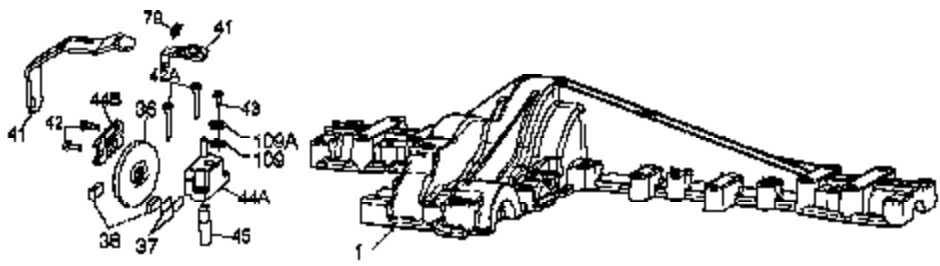

Ref #	Part Number	Qty	Description
203	798046	1	Pulley & Hub Assembly
208	798040	1	Fan
209	798045	1	Control Lever
210	794804	1	Hydro Module LH (Foot Control)

2000-2000-001A Page 3 of 5  
Peerless #1

Ref #	Part Number	Qty	Description
1	772151	1	Cover LH (mach)
36	790075	1	Brake Disk
37	790007	1	Brake Pad Plate
38	799021	2	Brake Pad
41	790084	1	Brake Lever
42	792177	2	Screw 1/4-20 x 1.375
43	792075	1	Lock Nut 5/16-24
103	792193	1	Screw 1/4-28 x .490
209	798045	1	Control Lever
210	794804	1	Hydro Module LH (Foot Control)