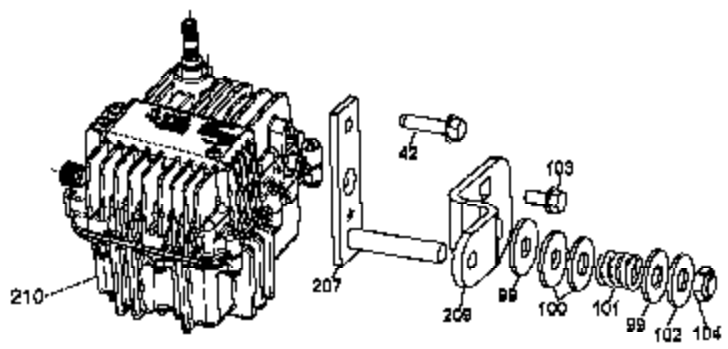

Ref #	Part Number	Qty	Description
203	798046	1	Pulley & Hub Assembly
208	798040	1	Fan
209	798045	1	Control Lever
210	794804	1	Hydro Module LH (Foot Control)

2000-2000-001A Page 3 of 5  
Peerless #1

Ref #	Part Number	Qty	Description
1	772151	1	Cover LH (mach)
36	790075	1	Brake Disk
37	790007	1	Brake Pad Plate
38	799021	2	Brake Pad
41	790084	1	Brake Lever
42	792177	2	Screw 1/4-20 x 1.375
43	792075	1	Lock Nut 5/16-24
103	792193	1	Screw 1/4-28 x .490
209	798045	1	Control Lever
210	794804	1	Hydro Module LH (Foot Control)