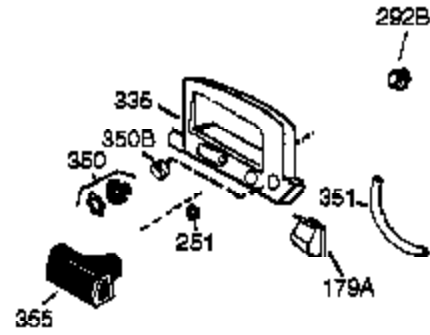

Ref #	Part Number	Qty	Description
400	36062D	1	* Gasket Set (Incl. items marked PK i n notes). Incl. part #'s 27234A (1), 28833 (1), 36005A (1), 36032A (1), 36061 (1), 37136 (1), 696088 (1)
416	36085	1	Spark Arrestor Kit (Incl. 417)
417	650821	1	Screw, 10-32 x 1/2"
420	730225A	1	4 Cycle Oil, SAE 30 (Quart)