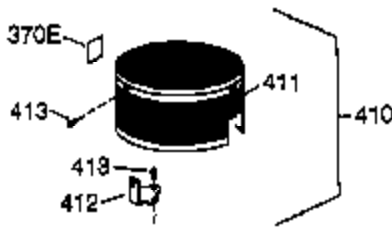

Ref #	Part Number	Qty	Description
400	36062D	1	* Gasket Set (Incl. items marked PK i n notes). Incl. part #'s 27234A (1), 28833 (1), 36005A (1), 36032A (1), 36061 (1), 37136 (1), 696088 (1)
416	36085	1	Spark Arrestor Kit (Incl. 417)
417	650821	1	Screw, 10-32 x 1/2"
420	730225A	1	4 Cycle Oil, SAE 30 (Quart)