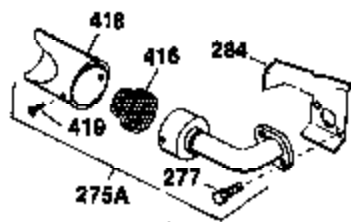

OPTIONAL SPARK ARREST
MUFFLER