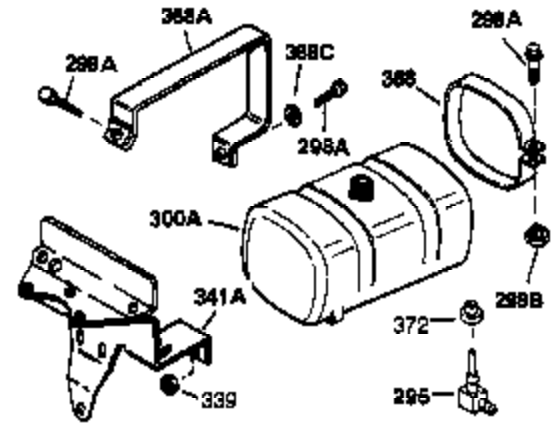

Ref #	Part Number	Qty	Description
400	36447	1	* Gasket Set (Incl. items marked PK i n notes) Incl. part #'s 26756 (1), 27272A (1), 27896A (2), 27915A (1), 29673 (1), 30684 (1), 31688A (1), 33629 (1), 34912 (1), 35865 (1), 36445 (1)
420	730225	1	SAE 30 4-Cycle Engine Oil (Quart)
435	33549	1	Hold Down Clamp