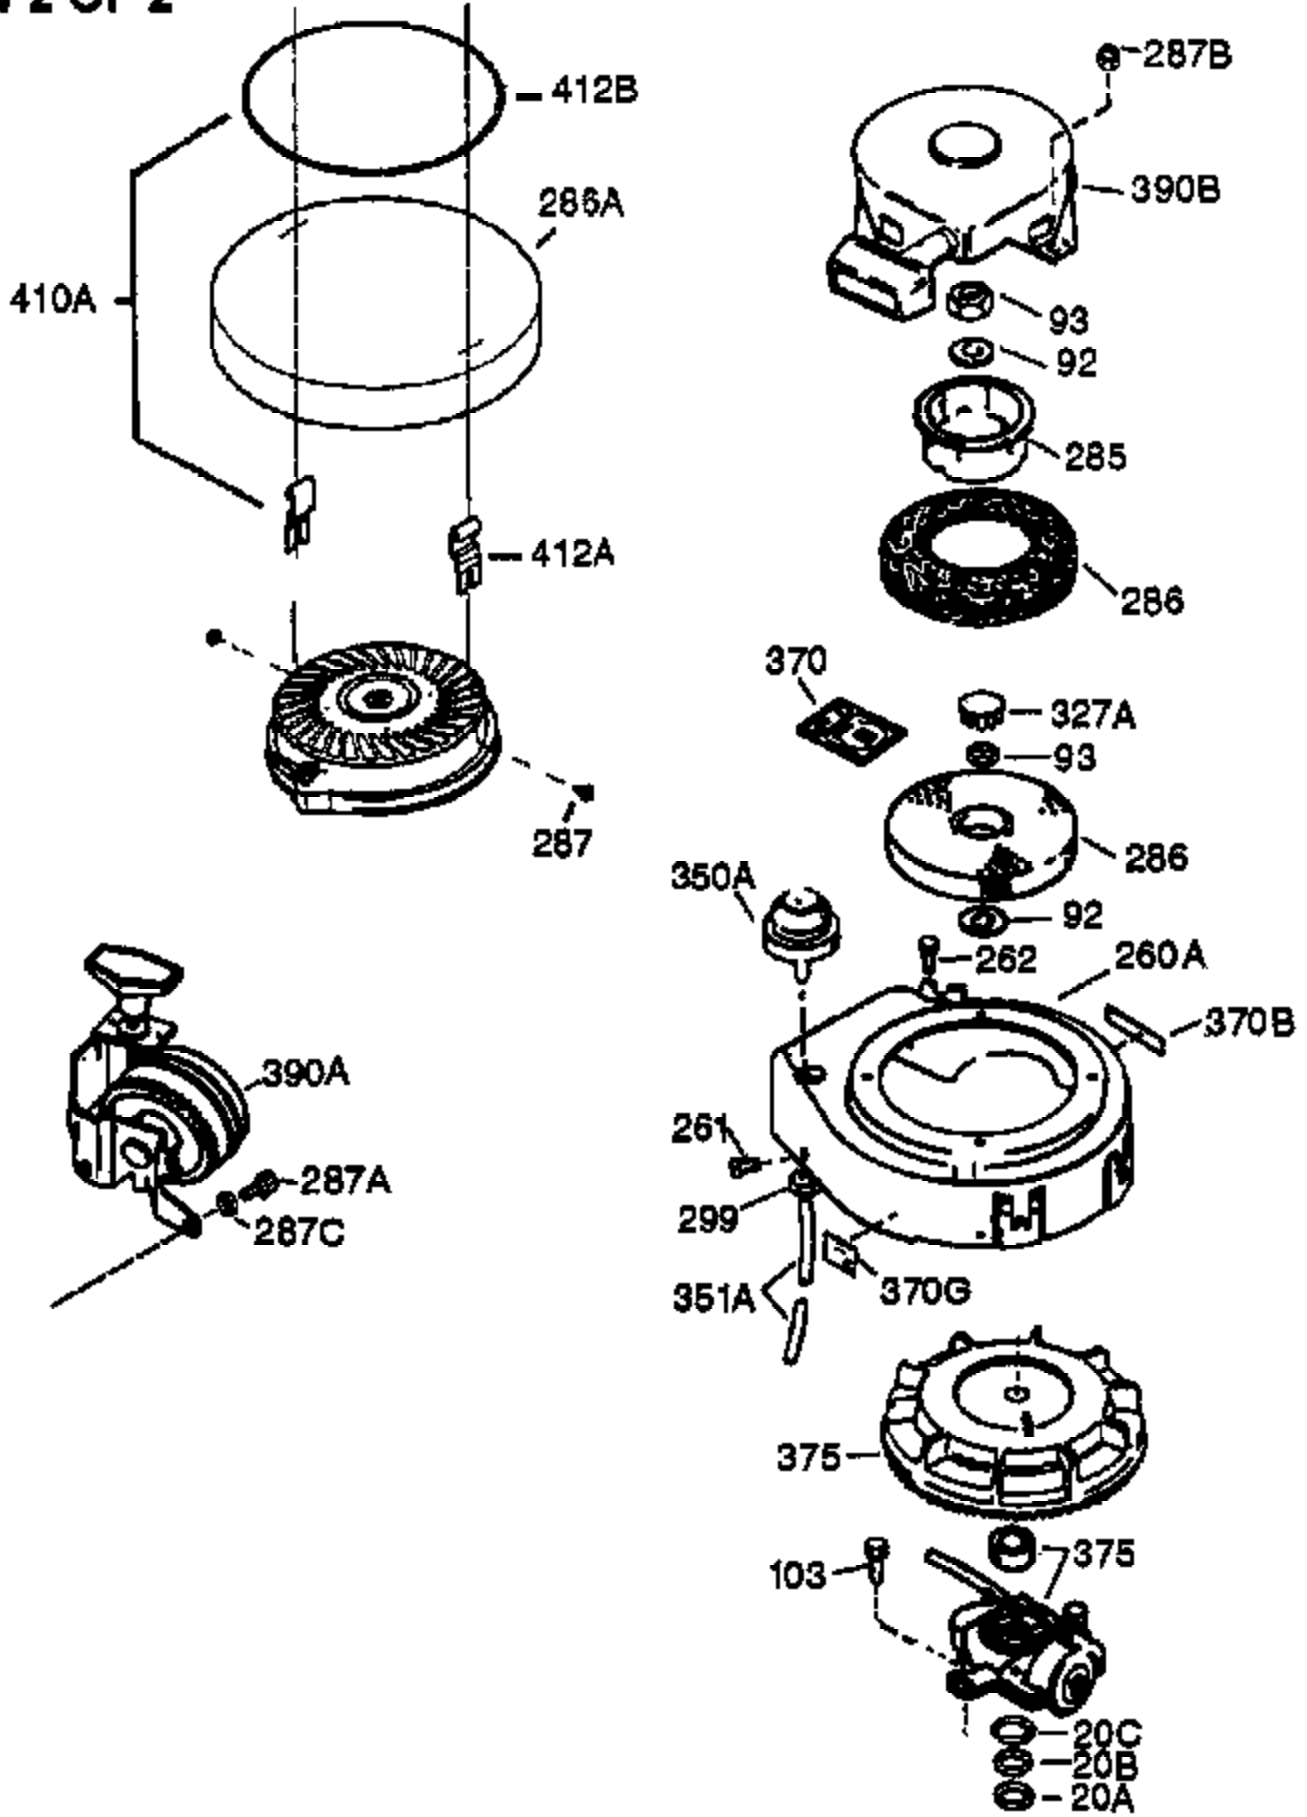

Ref #	Part Number	Qty	Description
331	610650B	1	Toggle Switch
350	570682A	1	Primer Assembly
351	570656	1	Primer Line
370A	550208	1	Lubrication Decal
370C	36501	1	Primer Decal
370I	550206	1	Warning Decal
370K	36695	1	Starter Decal
380	640290	1	Carburetor (Incl. 184)
383	570434	1	Carburetor Baffle
390	590732A	1	Rewind Starter
400	510296C	1	* Gasket Set (Incl. items marked PK i n notes)
420	730227B	1	2-Cycle Oil (8 oz.)

**VIEW 2 OF 2**

Ref #	Part Number	Qty	Description
92	650815	1	Belleville Washer
93	650390	1	Flywheel Nut
103	651007	2	Screw, T-15, 10-24 x 15/16"
261	650831	4	Screw, 1/4-20 x 1/2"
285	590551A	1	Starter Cup
287	650926	4	Screw, 8-32 x 21/64"
370B	36261	1	Lubrication Decal
370K	36695	1	Starter Decal