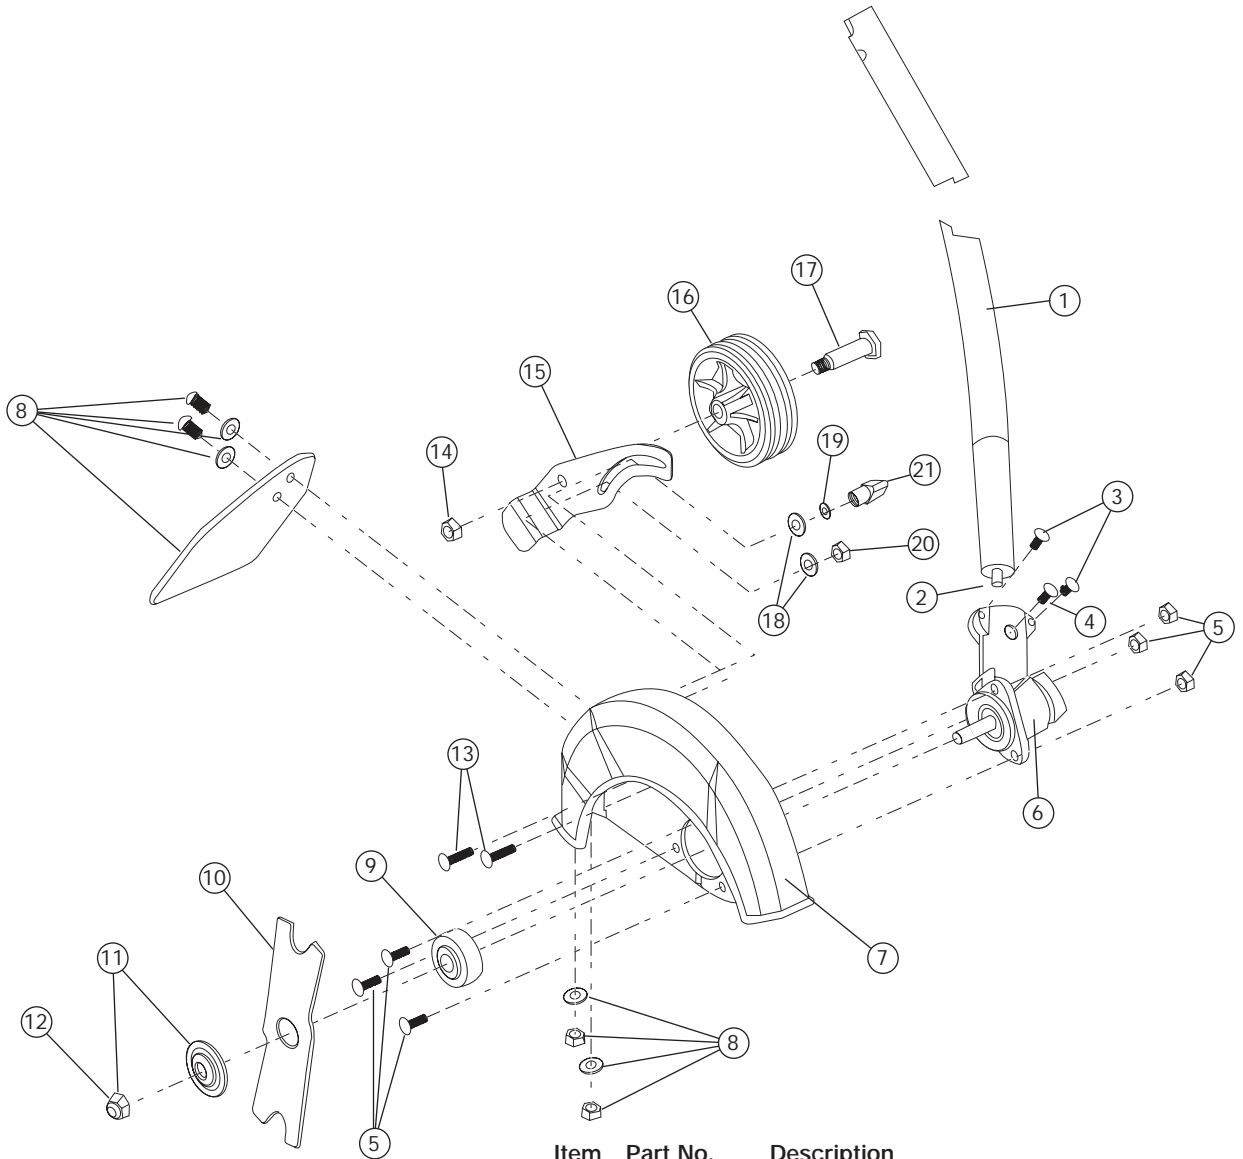

**REPLACEMENT PARTS - MODEL LE720r
LAWN EDGER ADD-ON
PPN 41BJLE-A054**

Item	Part No.	Description
1	753-04259	Boom Assembly
2	791-181570	Drive Shaft
3	791-182195	Boom Mounting Hardware
4	791-182519	Anti-Rotation Screw
5	753-1217	Guard Mounting Hardware
6	753-04258	Gearbox Assembly
7	753-04260	Blade Guard
8	753-04262	Deflector w/Hardware
9	753-04261	Spacer
10	791-613223B	Blade
11	791-180014B	Blade Clamp Washer
12	791-613221	Blade Retainer Nut
13	753-04270	Wheel Bracket Mounting Bolt
14	753-04264	Nut
15	753-04265	Edger Guide
16	791-181242	Wheel
17	791-180776	Shoulder Bolt
18	791-182216	Washer
19	791-182215	Washer
20	791-180050	Nut
21	791-182214	Edger Guide Knob