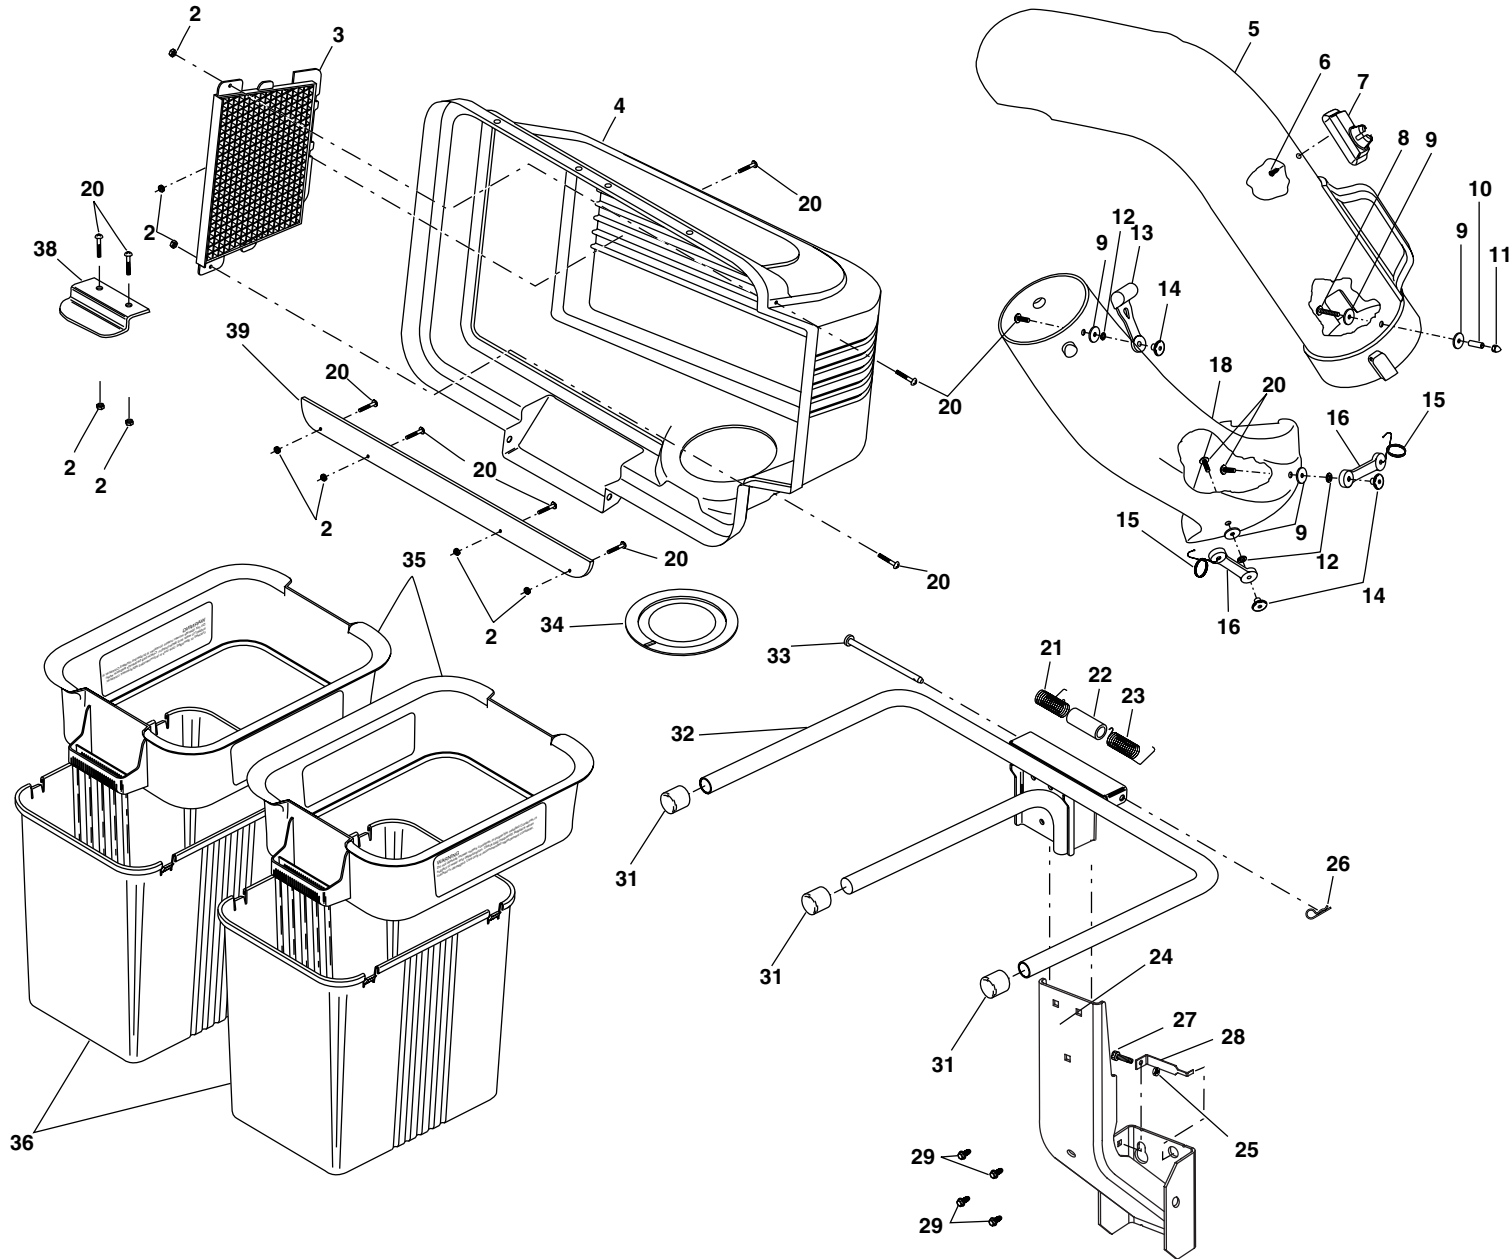

REPAIR PARTS / PIÈCES DE RECHANGE

GRASS CATCHER - - MODEL NUMBER QC42B / RAMASSE-HERBE - - NUMÉRO DE MODÈLE QC42B
PRODUCT NUMBER 954 04 05-10 / NUMÉRO DE PRODUIT 954 04 05-10

REPAIR PARTS / PIÈCES DE RECHANGE

GRASS CATCHER - - MODEL NUMBER QC42B / RAMASSE-HERBE - - NUMÉRO DE MODÈLE QC42B

PRODUCT NUMBER 954 04 05-10 / NUMÉRO DE PRODUIT 954 04 05-10

KEY NO.	PART NO.	DESCRIPTION	DESCRIPTION	KEY NO.	PART NO.	DESCRIPTION	DESCRIPTION
2	53269180	Nut, Crownlock #10-24	Écrou auto-serrant #10-24	21	532132796	Spring, Cover L.H. (black)	Ressort de couvercle C.G.
3	532127533	Screen, Cover	Grillage de couvercle	22	532133235	Spacer, Cover	Entretoise de couvercle
4	532171061	Cover Assembly (Includes 3, 38, 39)	Couvercle (Y compris 3,38,39)	23	532132983	Spring, Cover R.H. (gray)	Ressort de couvercle C.D.
5	532126840	Chute, Upper	Glissière supérieure	24	532180923	Support Assemble	Ensemble du support
6	818021008	Screw, Special #10-14x1/2	Vis spéciale #10-14x1/2	25	873800400	Locknut	Écrou frein
7	532140572	Dump Bag Indicator	Indicateur de sac de déchargement	26	532124670	Spring, Retainer	Ressort de retenue
8	532087175	Screw, #10-24 x 1-1/8	Vis #10-24 x 1-1/8	27	872140405	Bolt	Boulon
9	819061216	Washer 3/16x3/4x16 Ga.	Rondelle 3/16x3/4x16 Ja.	28	532179745	Bracket, Lock	Support frien
10	532007206	Spacer, Split	Entretoise fendue	29	532170165	Shoulder Bolt	Boulon
11	532060867	Nut, Acorn #10-24	Écrou borgne #10-24	31	532174083	Plug, Tubing End	Chapeau de l'extrémité de tuyau
12	810071000	Washer, lock	Rondelle frein	32	532179746	Bagger, Frame	Cadre de ramasse-herbe
13	532109808	Latch, Chute	Loquet de glissière	33	532128600	Pin, Hinge	Goupille de charnière
14	532125004	Nut, Weld	Axe du loquet	34	532127534	Gasket, Cover	Garniture de couvercle
15	532130760	Latch, Hook	Crochet de loquet	35	532183286	Container, Top	Conteneur supérieur
16	532130759	Rubber, Latch	Loquet de caoutchoc	36	532129586	Container, Bottom	Conteneur inférieur
18	532162803	Chute, Lower	Glissière inférieure	38	532130895	Latch Handle, Cover	Poignée de loquet de couvercle
20	871161010	Screw #10-24 x 5/8	Vis #10-24 x 5/8	39	532155042	Strip, Reinforcement	Bande
				—	532183187	Owner's Manual	Manuel du propriétaire

13

www.mymowerparts.com

For Parts Call K&T 606-678-9623 or 606-561-4983