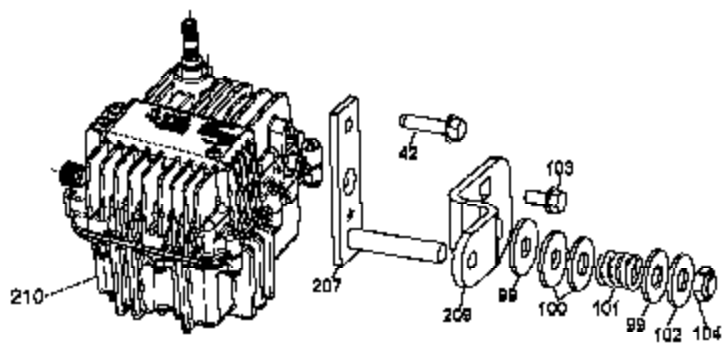

Ref #	Part Number	Qty	Description
203	798062	1	Pulley & Hub Assembly
208	798040	1	Fan
209	798063	1	Control Lever
210	794809	1	Hydro Module LH (Foot Control)

2000-2000-017 Page 3 of 5  
Peerless #1

Ref #	Part Number	Qty	Description
1	772151	1	Cover LH (mach)
36	790075	1	Brake Disk
37	790007	1	Brake Pad Plate
38	799021	2	Brake Pad
41	790104	1	Brake Lever
42	792177	2	Screw 1/4-20 x 1.375
43	792075	1	Lock Nut 5/16-24
79	792144	1	Spring
103	792193	1	Screw 1/4-28 x .490
209	798063	1	Control Lever
210	794809	1	Hydro Module LH (Foot Control)