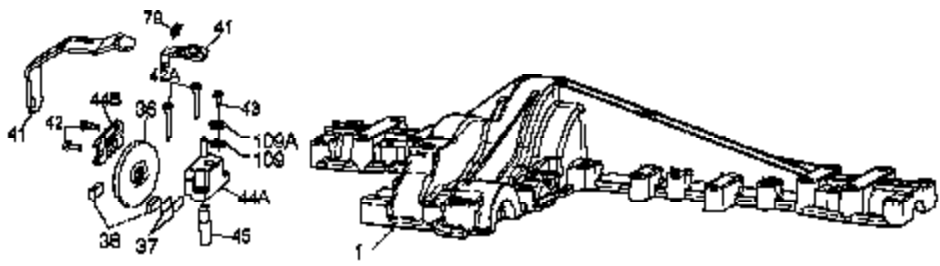

Ref #	Part Number	Qty	Description
203	798062	1	Pulley & Hub Assembly
208	798040	1	Fan
209	798063	1	Control Lever
210	794809	1	Hydro Module LH (Foot Control)

2000-2000-017 Page 3 of 5  
Peerless #1

Ref #	Part Number	Qty	Description
1	772151	1	Cover LH (mach)
36	790075	1	Brake Disk
37	790007	1	Brake Pad Plate
38	799021	2	Brake Pad
41	790104	1	Brake Lever
42	792177	2	Screw 1/4-20 x 1.375
43	792075	1	Lock Nut 5/16-24
79	792144	1	Spring
103	792193	1	Screw 1/4-28 x .490
209	798063	1	Control Lever
210	794809	1	Hydro Module LH (Foot Control)