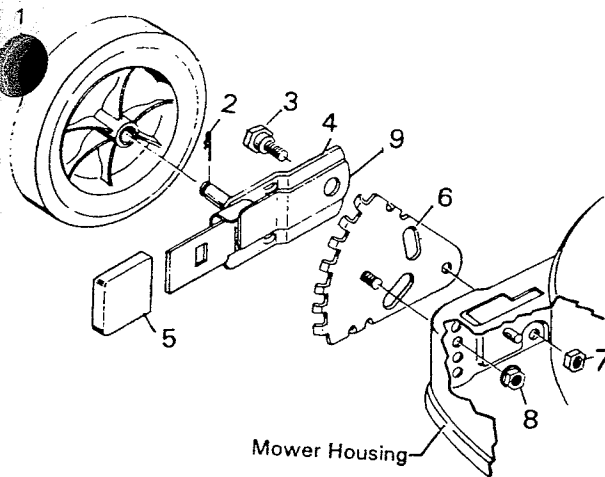

KEY NO.	MODEL 400255	MODEL 400256	MODEL 400270	DESCRIPTION
1	17X102Z	17X102Z	17X102Z	Washer
2	20101	20101	20101	Hair Pin
3	9X9Z	9X90Z	9X20Z	Shoulder Bolt
4	42342Z	42347Z	24347Z	Arm and Axle Assembly
5	20065	20065	20065	Grip
6	42343Z	42472Z	42471Z	Index Plate
7	15X12	15X12	15X12	Flange Locknut
8	15X68Z	15X68Z	15X68Z	Locknut
10	20041	20041	20041	Spring
1-10	400255	400256	400270	Complete Wheel Adjuster