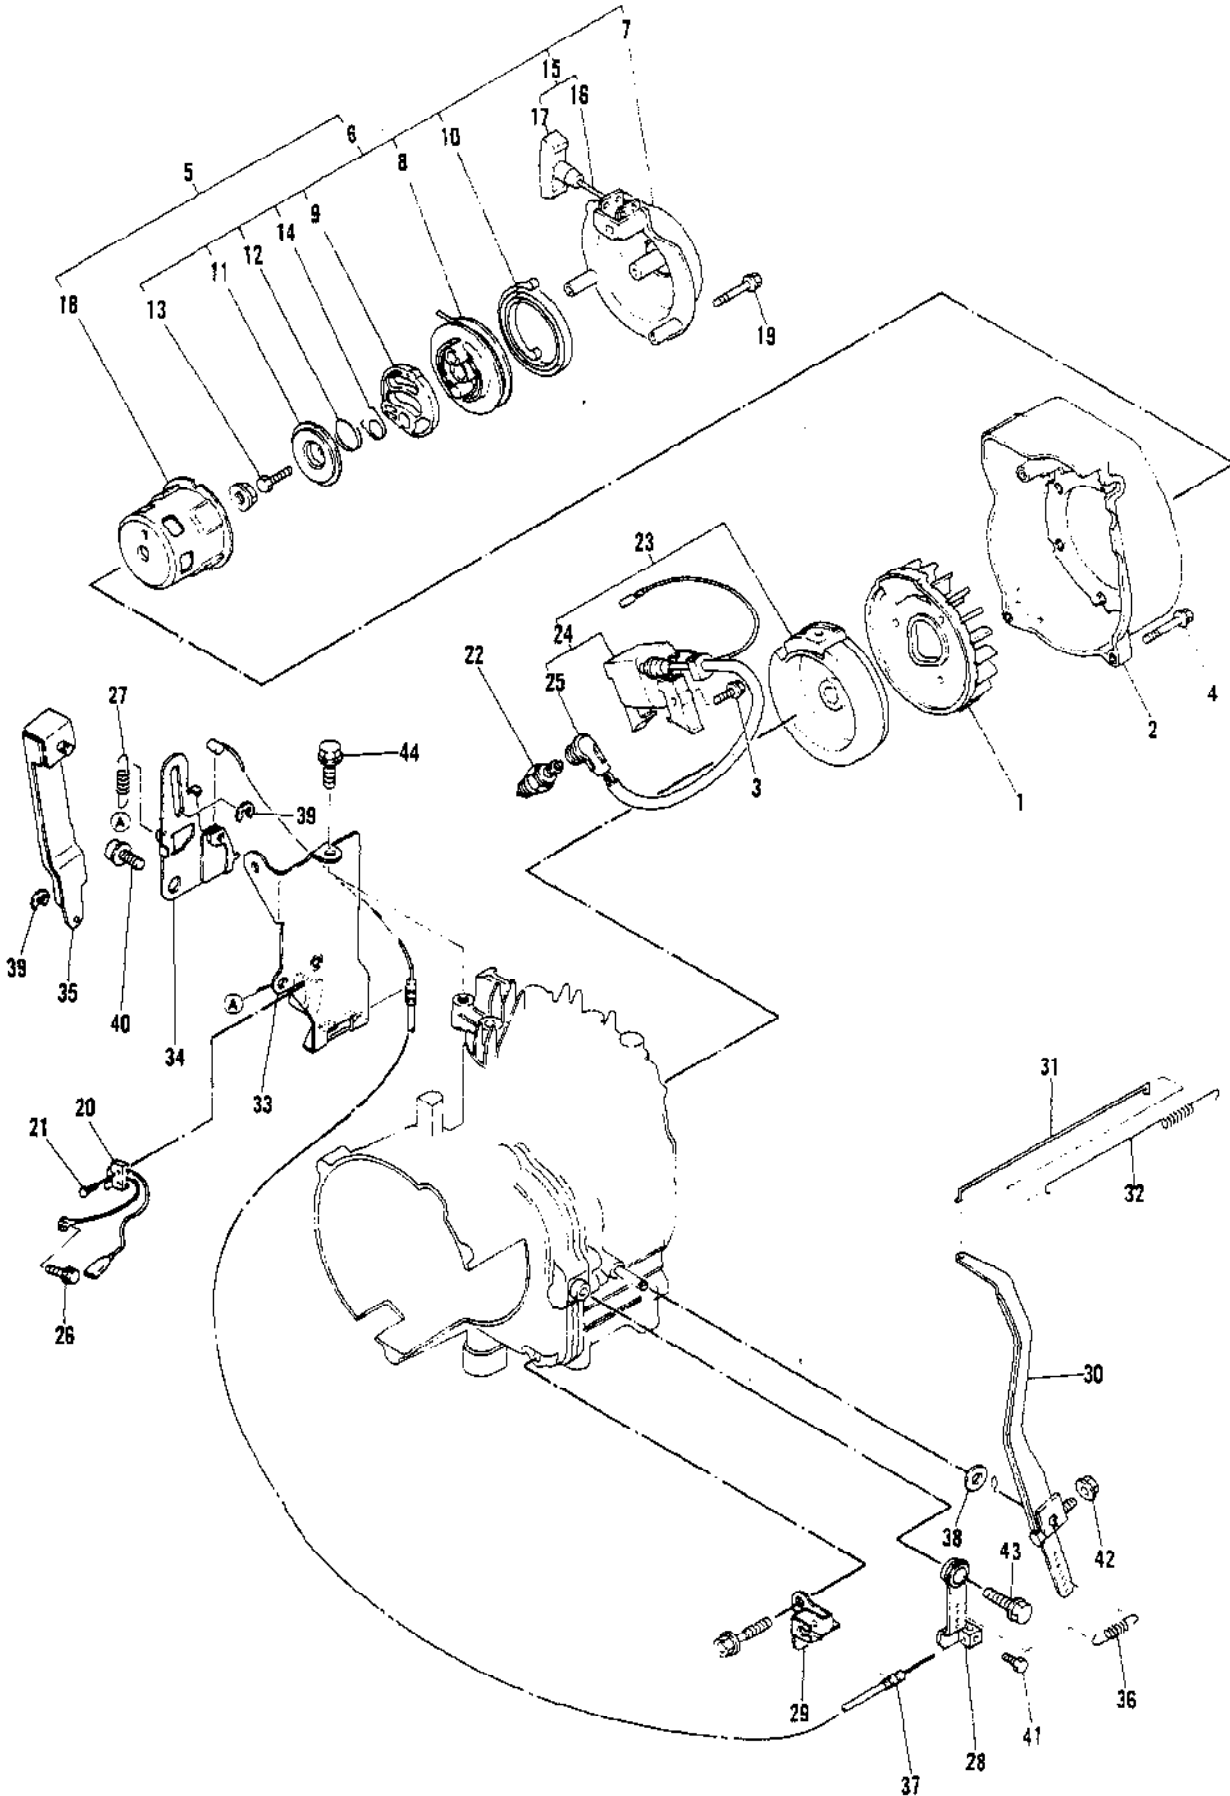

Ref #	Part Number	Qty	Description
1	221266	1	Fan - Cooling
2	221278	1	Case - Fan
3	221946	2	Bolt - M6 x 25
4	221948	2	Bolt - M6 x 40
5	221284	1	Starter - Re-coil
6	221286	1	Re-Coil Assembly
7	221287	1	Case - Starter
8	221451	1	Reel
9	221452	1	Ratchet
10	221453	1	Spring - Spiral
11	221457	1	Plate
12	221455	1	Spring - Friction
13	221456	1	Bolt
14	221454	1	Spring
15	221459	1	Rope Assembly
16	221460	1	Rope
17	221461	1	Starter Handle
18	221288	1	Pulley - Starter
19	221934	3	Bolt - 6 x 35 Plated
20	221462	1	Switch - Stop
21	221918	2	Screw - M2 x 10
22	221250	1	Spark Plug
23	221285	1	Flywheel - Magneto
24	221289	1	Igniter
25	221251	1	Cap - Spark Plug
26	221945	1	Bolt - M6 x 20
27	221281	1	Spring - Regulator
28	221438	1	Handle Assembly
29	221439	1	Wire Holder
30	221282	1	Lever - Governor
31	221441	1	Link - Throttle
32	221442	1	Spring - Tension
33	221283	1	Bracket - Cont. Lever
34	221444	1	Control Lever
35	221445	1	Lever - Cont. Shift
36	221446	1	Spring - Cont. Lever
37	221447	1	Throttle Wire Assembly
38	221224	1	Washer
39	221911	2	Snap Ring 5
40	221929	1	Screw - M6 x 12
41	221938	1	Bolt - M4 x 8 Plated
42	221940	1	Nut M6 - Flange
43	221944	1	Bolt - M6 x 14
44	221944	2	Bolt - M6 x 14