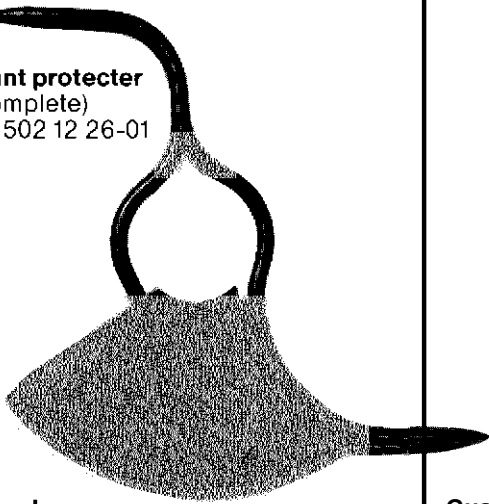

**Brush blades 255 mm-10"**

**Multi 255-4 brush blade**  
no 501 91 05-02

**Multi 255-3 brush blade**  
no 501 31 64-01

**Plant protector (complete)**  
no 502 12 26-01

**Guard**  
no 502 03 95-01

**Brush blades 300 mm-12"**