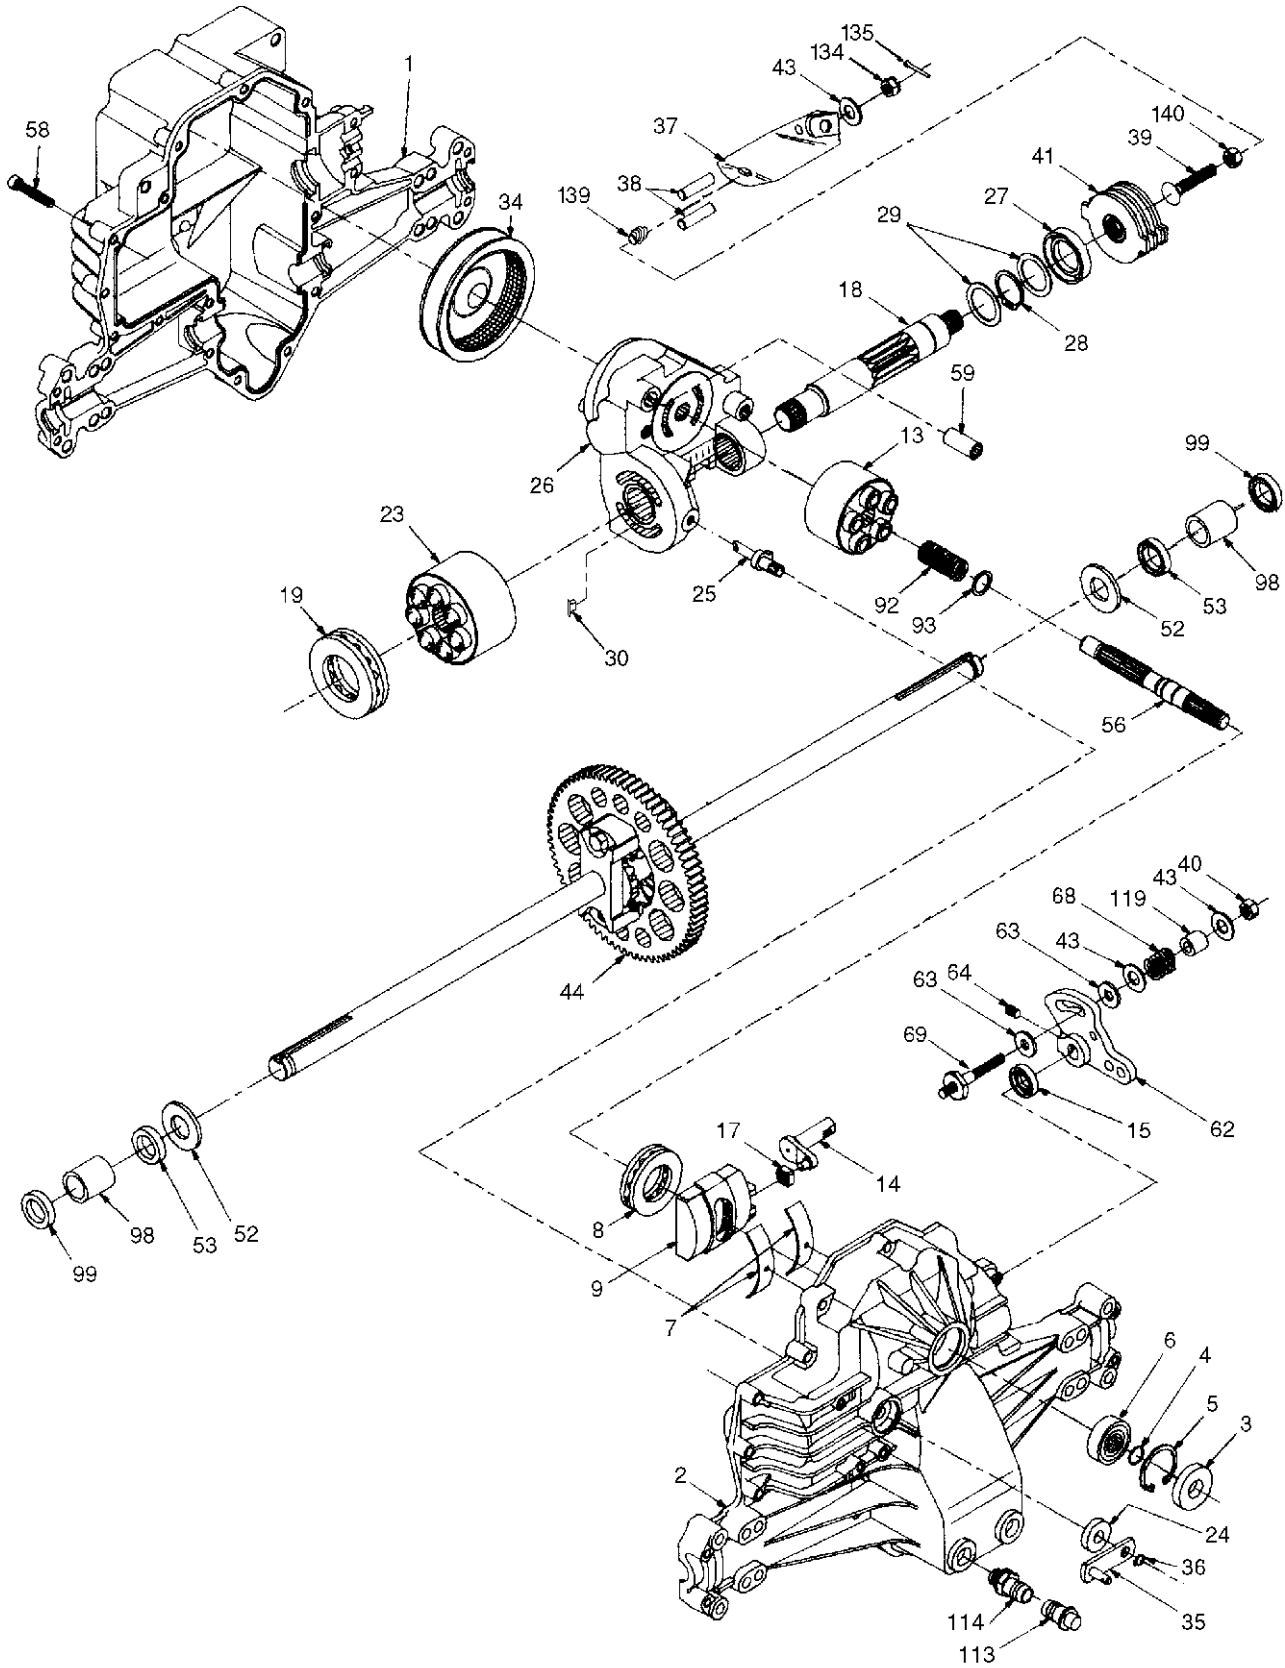

Illustrated Parts
List

1999-05
19902033

Hydro-Gear

Transaxle

310-0500 (319-0500)

This parts list is for information purposes only.

Please contact the transaxle manufacturer to order repair parts or complete transaxles, as these are not available through Husqvarna.

HYDRO TRANSAXLE - MODEL NUMBER 310-0500 (319-0500)

For Husqvarna Parts Call 606-678-9623 or 606-561-4983

REPAIR PARTS

HYDRO TRANSAXLE - MODEL NUMBER 310-0500 (319-0500)

KEY PART NO. NO.	DESCRIPTION	KEY PART NO. NO.	DESCRIPTION
1	532142986	40	532150778
2	532142987	41	532142958
3	532142932	43	532142884
4	532142928	44	532142990
5	532142933	52	532142991
6	532142934	53	532142961
7	532142935	56	532142963
8	532150771	58	532142964
9	532142937	59	532142965
13	532142938	62	532142966
14	532142939	63	532142967
15	532142940	64	532142920
17	532142941	68	532142969
18	532150772	69	532144610
19	532150773	92	532142977
23	532142944	93	532142978
24	532142945	98	532142993
25	532142946	99	532142976
26	532150774	113	532142917
27	532142948	114	532142918
28	532142949	119	532142980
29	532142950	134	532144607
30	532150787	135	532144608
34	532142951	139	532150775
35	532142952	140	532150776
36	532142953		
37	532142954		
38	532142955		
39	532150777		

NOTE: All component dimensions given in U.S. inches
1 inch = 25.4 mm