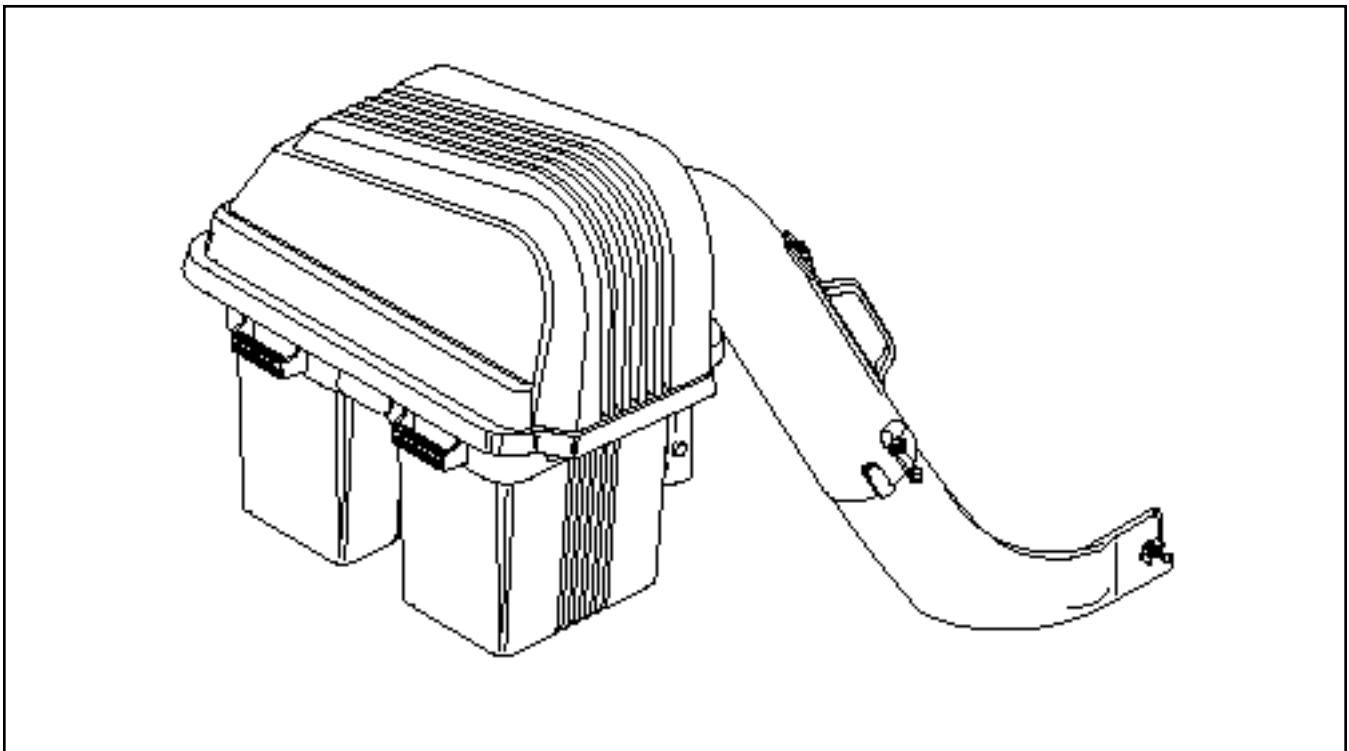

Illustrated Parts
List

1999-05

19902028

C 38

Accessory

954140050A