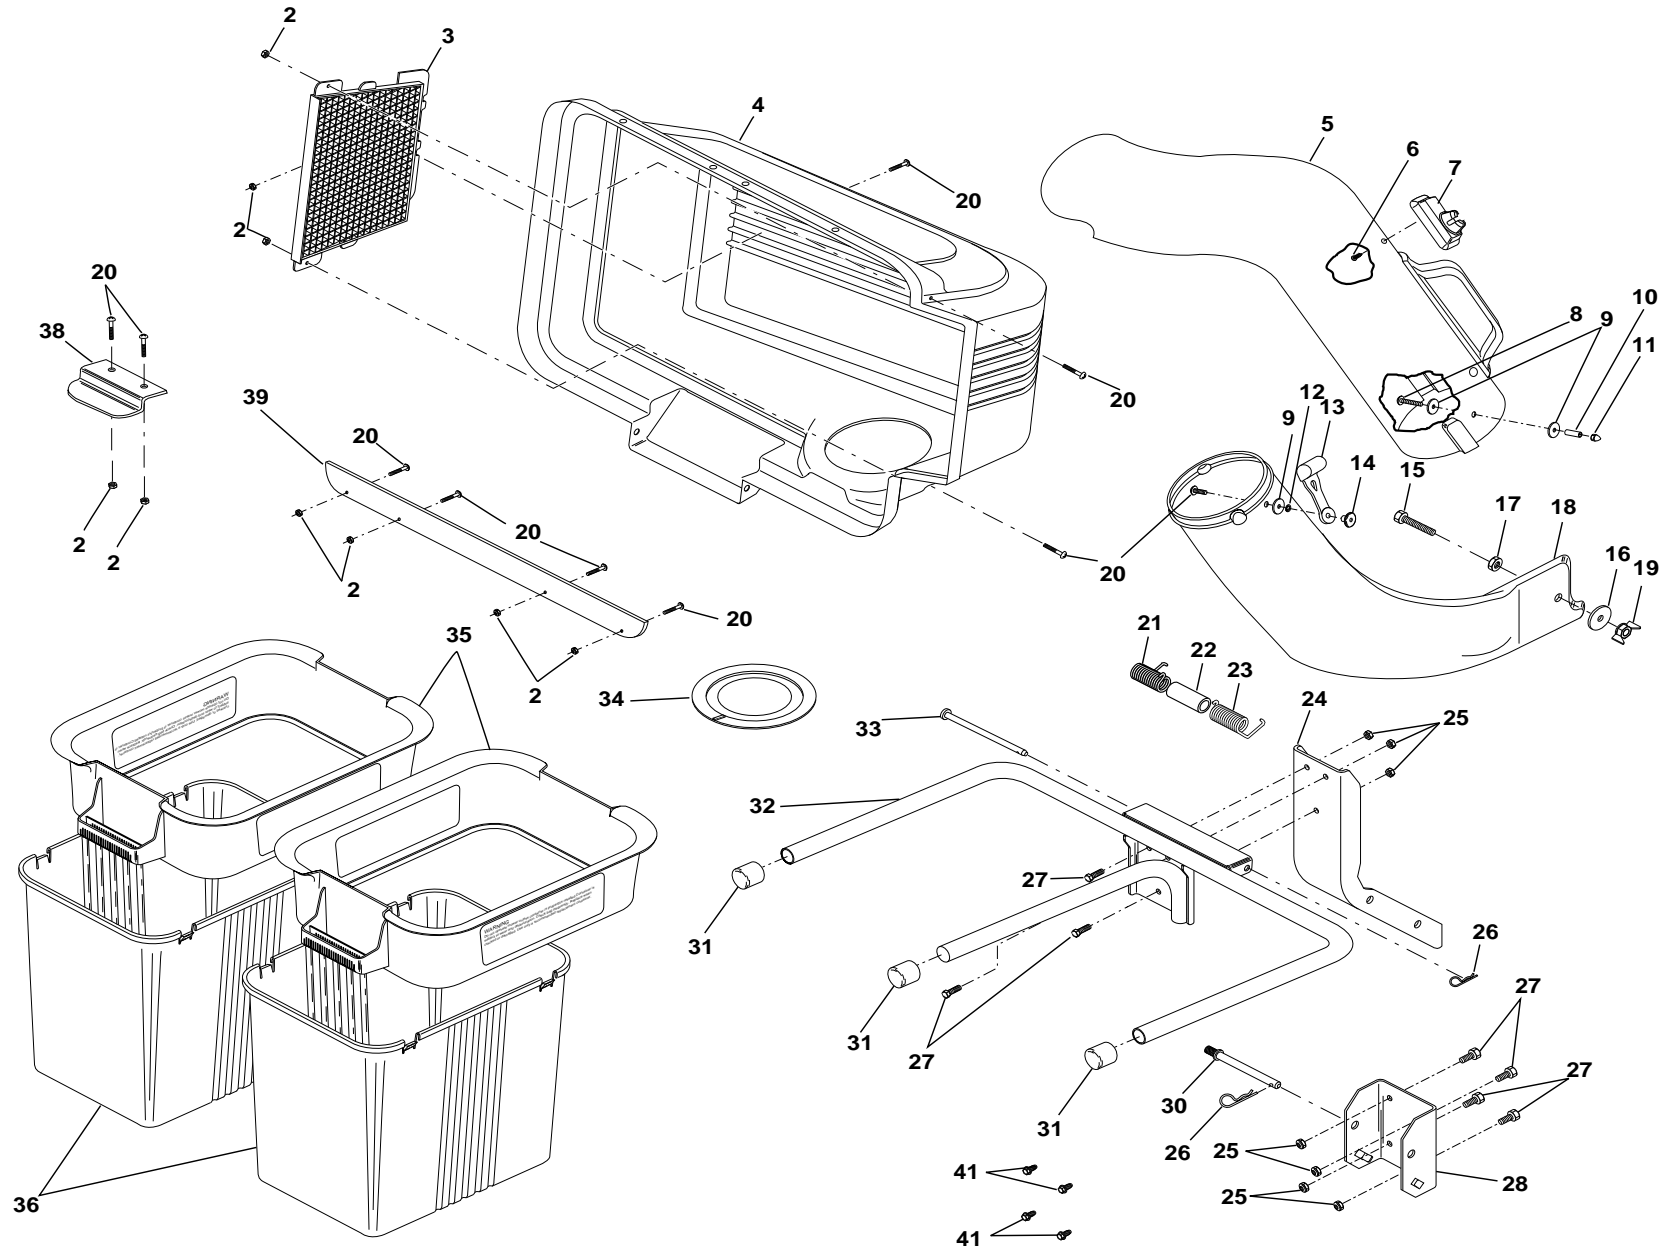

## REPAIR PARTS/PIÈCES DE RECHANGE

GRASS CATCHER C38 - MODEL # 954140050A/ RAMASSE-HERBE - NUMÉRO DE MODÈLE 954140050A