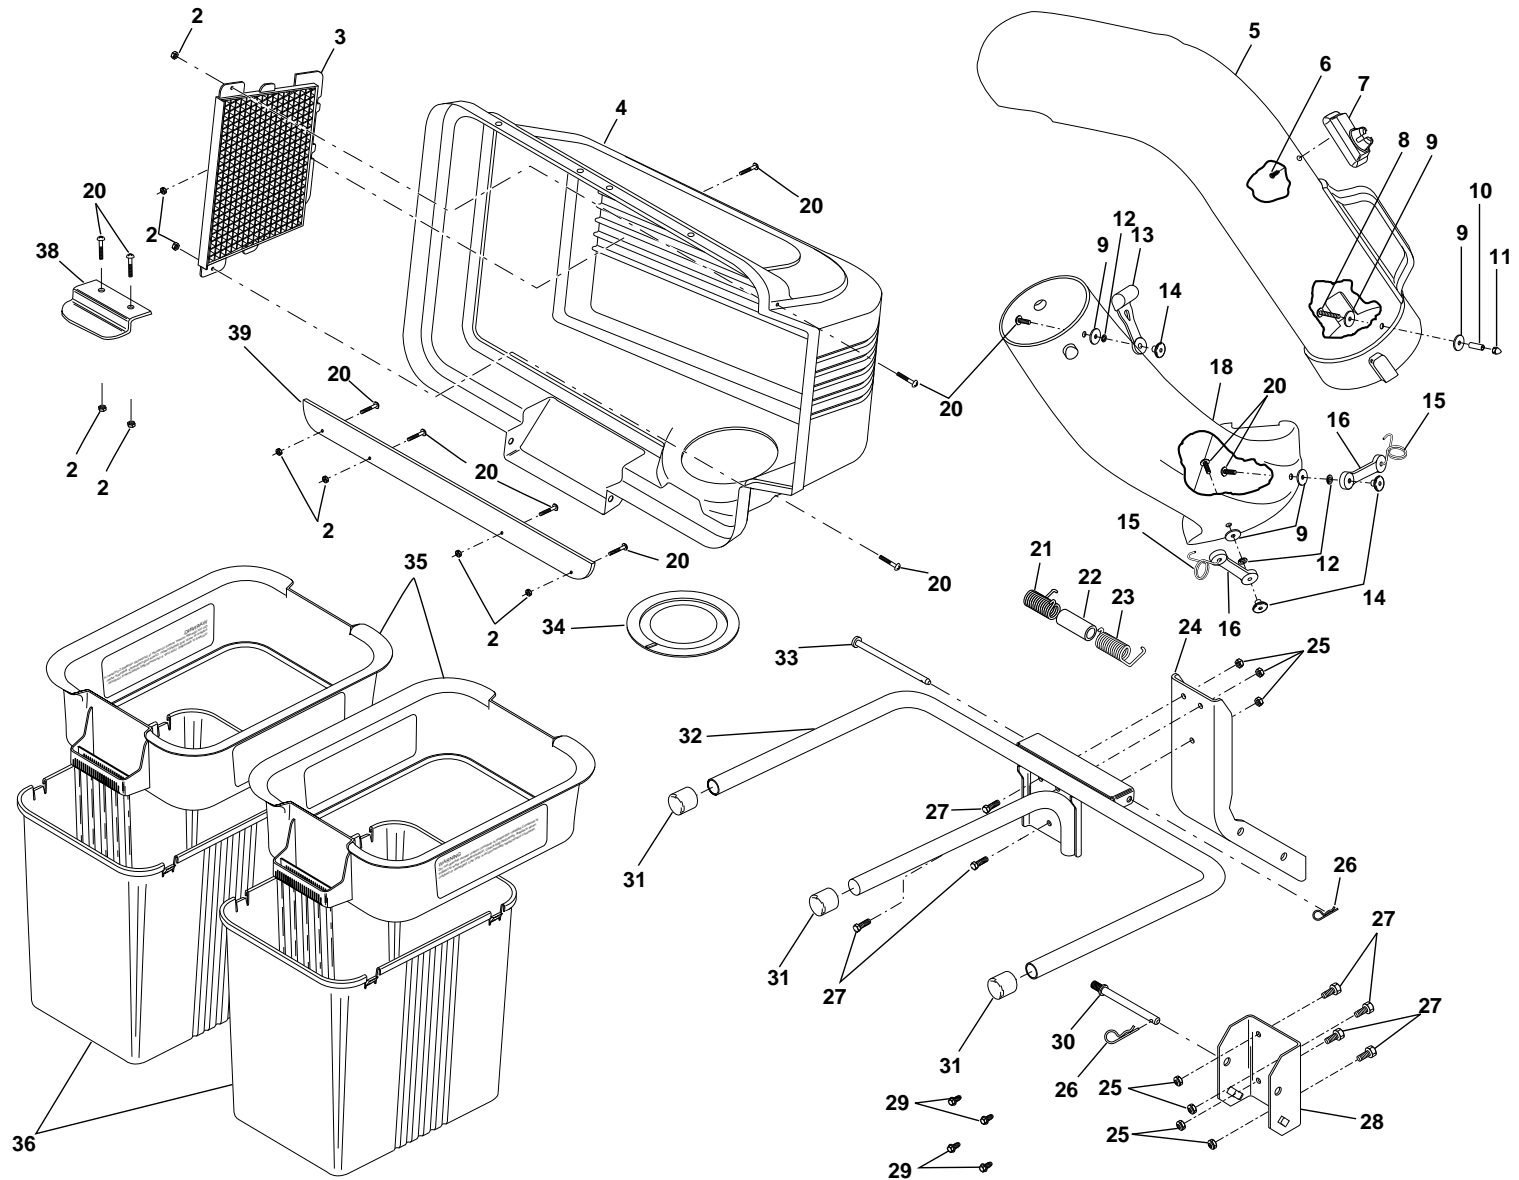

GRASS CATCHER C42 - MODEL # 954040509A / RAMASSE-HERBE - NUMÉRO DE MODÈLE 954040509A

REPAIR PARTS / PIÈCES DE RECHANGE

GRASS CATCHER C42 - MODEL # 954040509A / RAMASSE-HERBE - NUMÉRO DE MODÈLE 954040509A