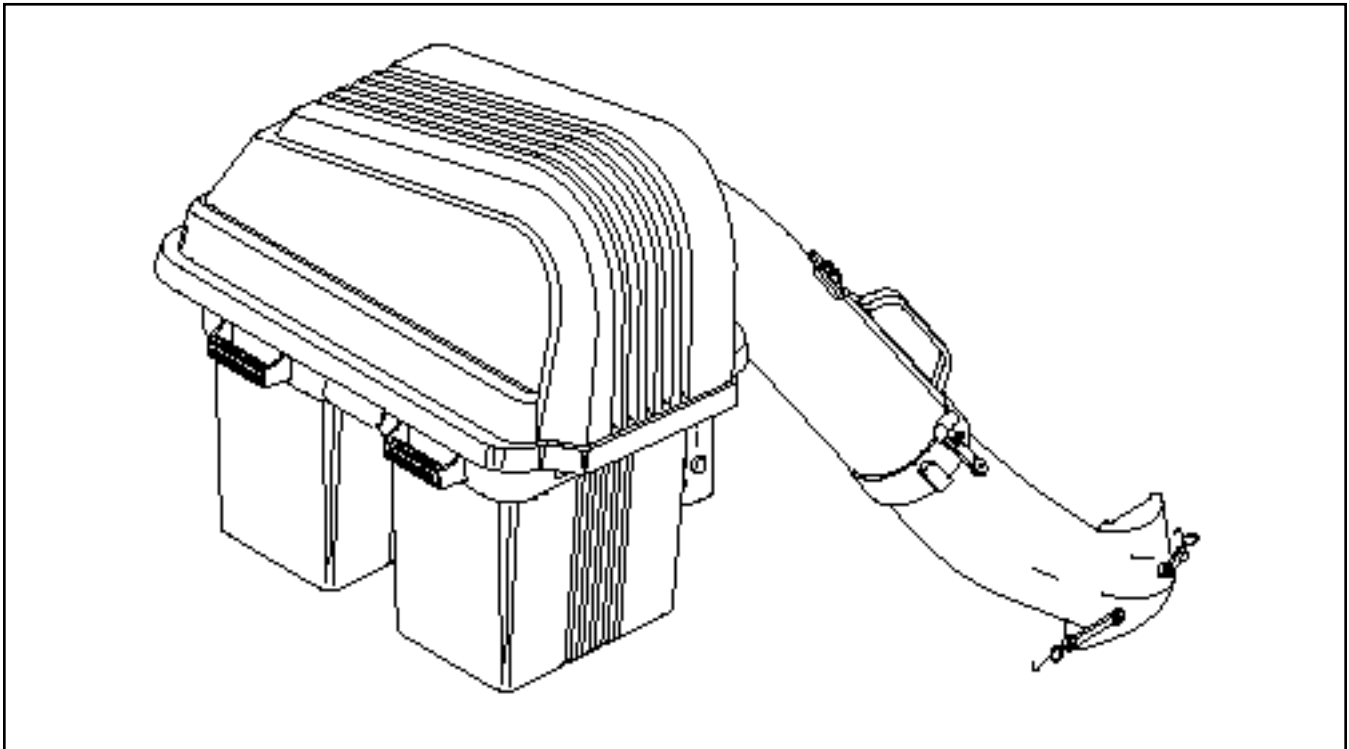

Illustrated Parts
List

1999-05

19902025

C 42

Accessory

954040509A