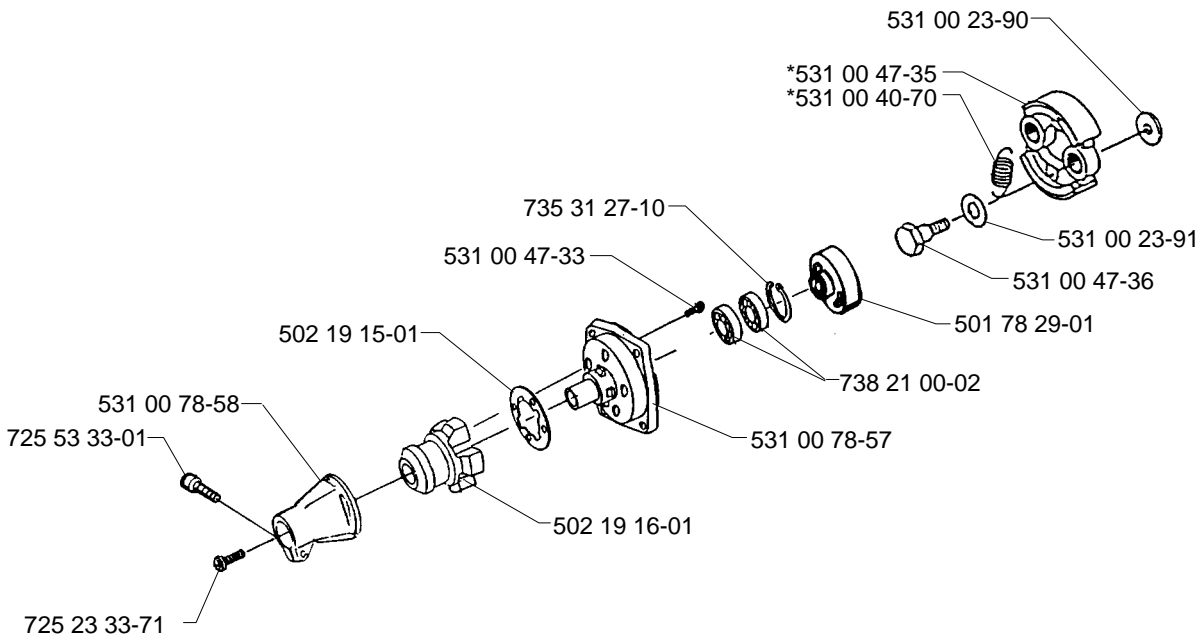

H

*compl 531 00 47-34