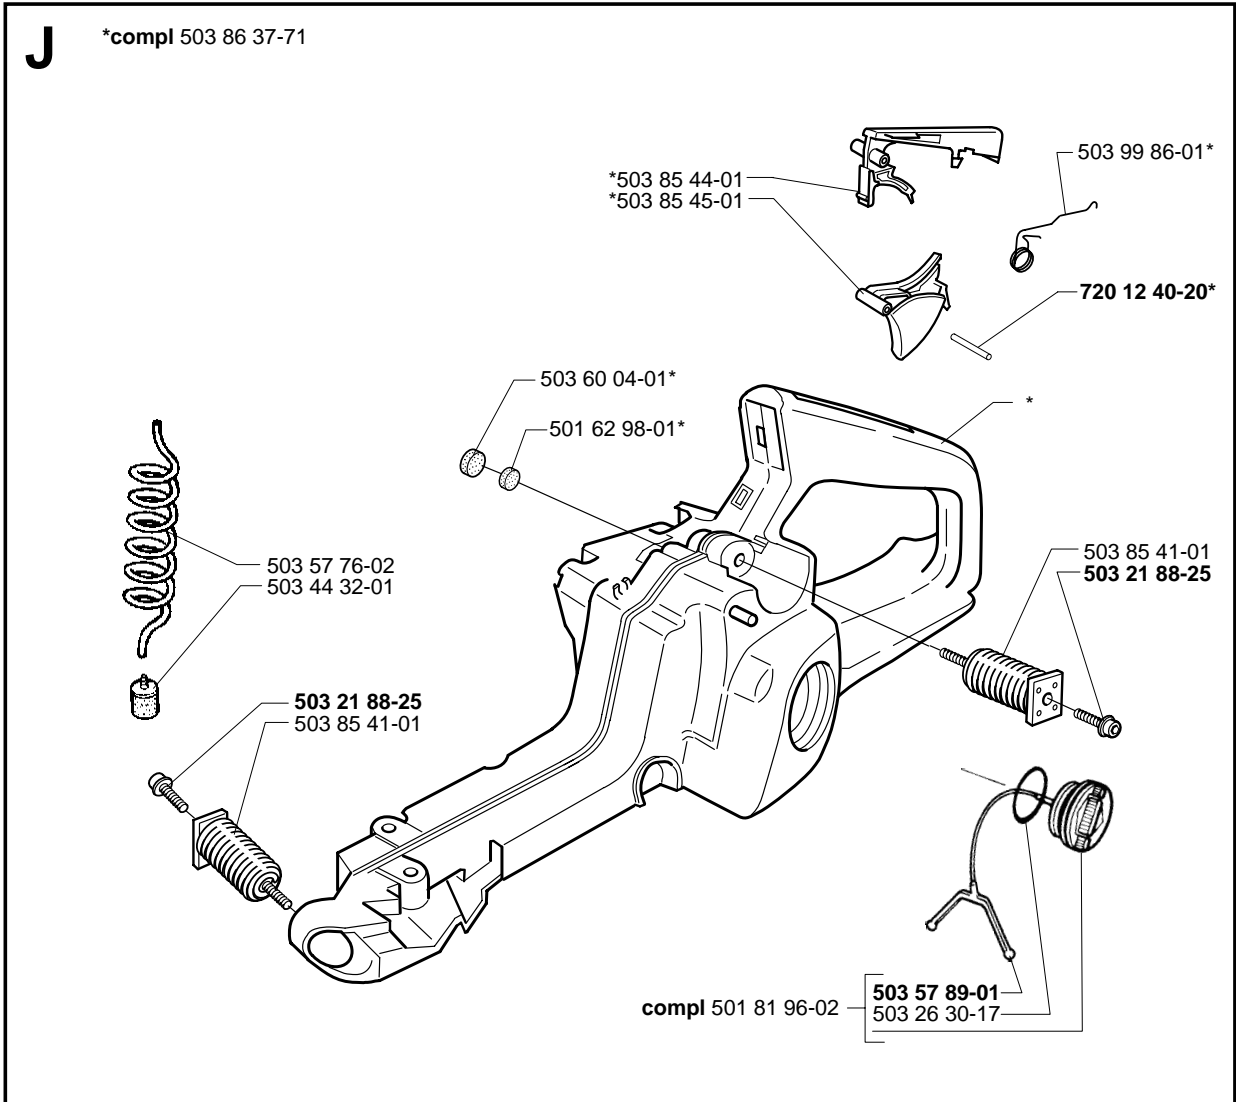

1 = 501 66 84-01

Set of gaskets  
Dichtungssatz  
Jeu de joints  
Juego de juntas  
Packningssats

N = New part  
Neues teil  
Nouvelle piece  
Nueva pieza  
Ny detalj

EPA = Environmental Protection Agency

Q

**Up to 991499999**