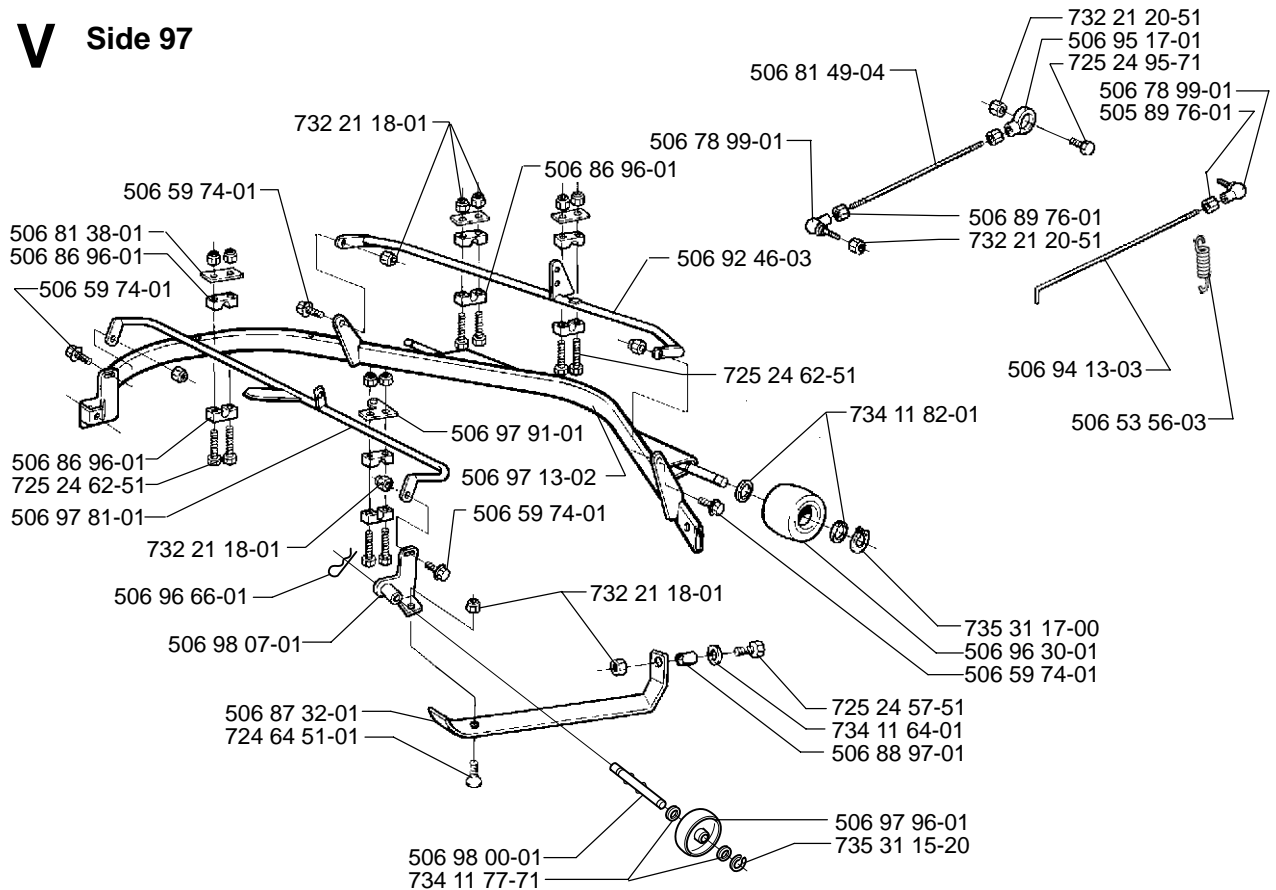

For Husqvarna Parts Call 606-678-9623 or 606-561-4983

IPL, Rider 14 Pro, 1999-04, 106 25 73-61

**A**

**B**

\*compl 506 98 34-01  
 \*\* compl 506 93 94-01

D

**F**

**H**

**K**

**X BioClip 90**

**T Rear 97, BioClip 103**

**V Side 97**

**J** \*compl 506 75 11-01 Yttre. Outer. Exterieur. Äusser. Ulko.  
 \*compl 506 75 11-04 Mitten. Centre. Centre. Zentrum. Keski.