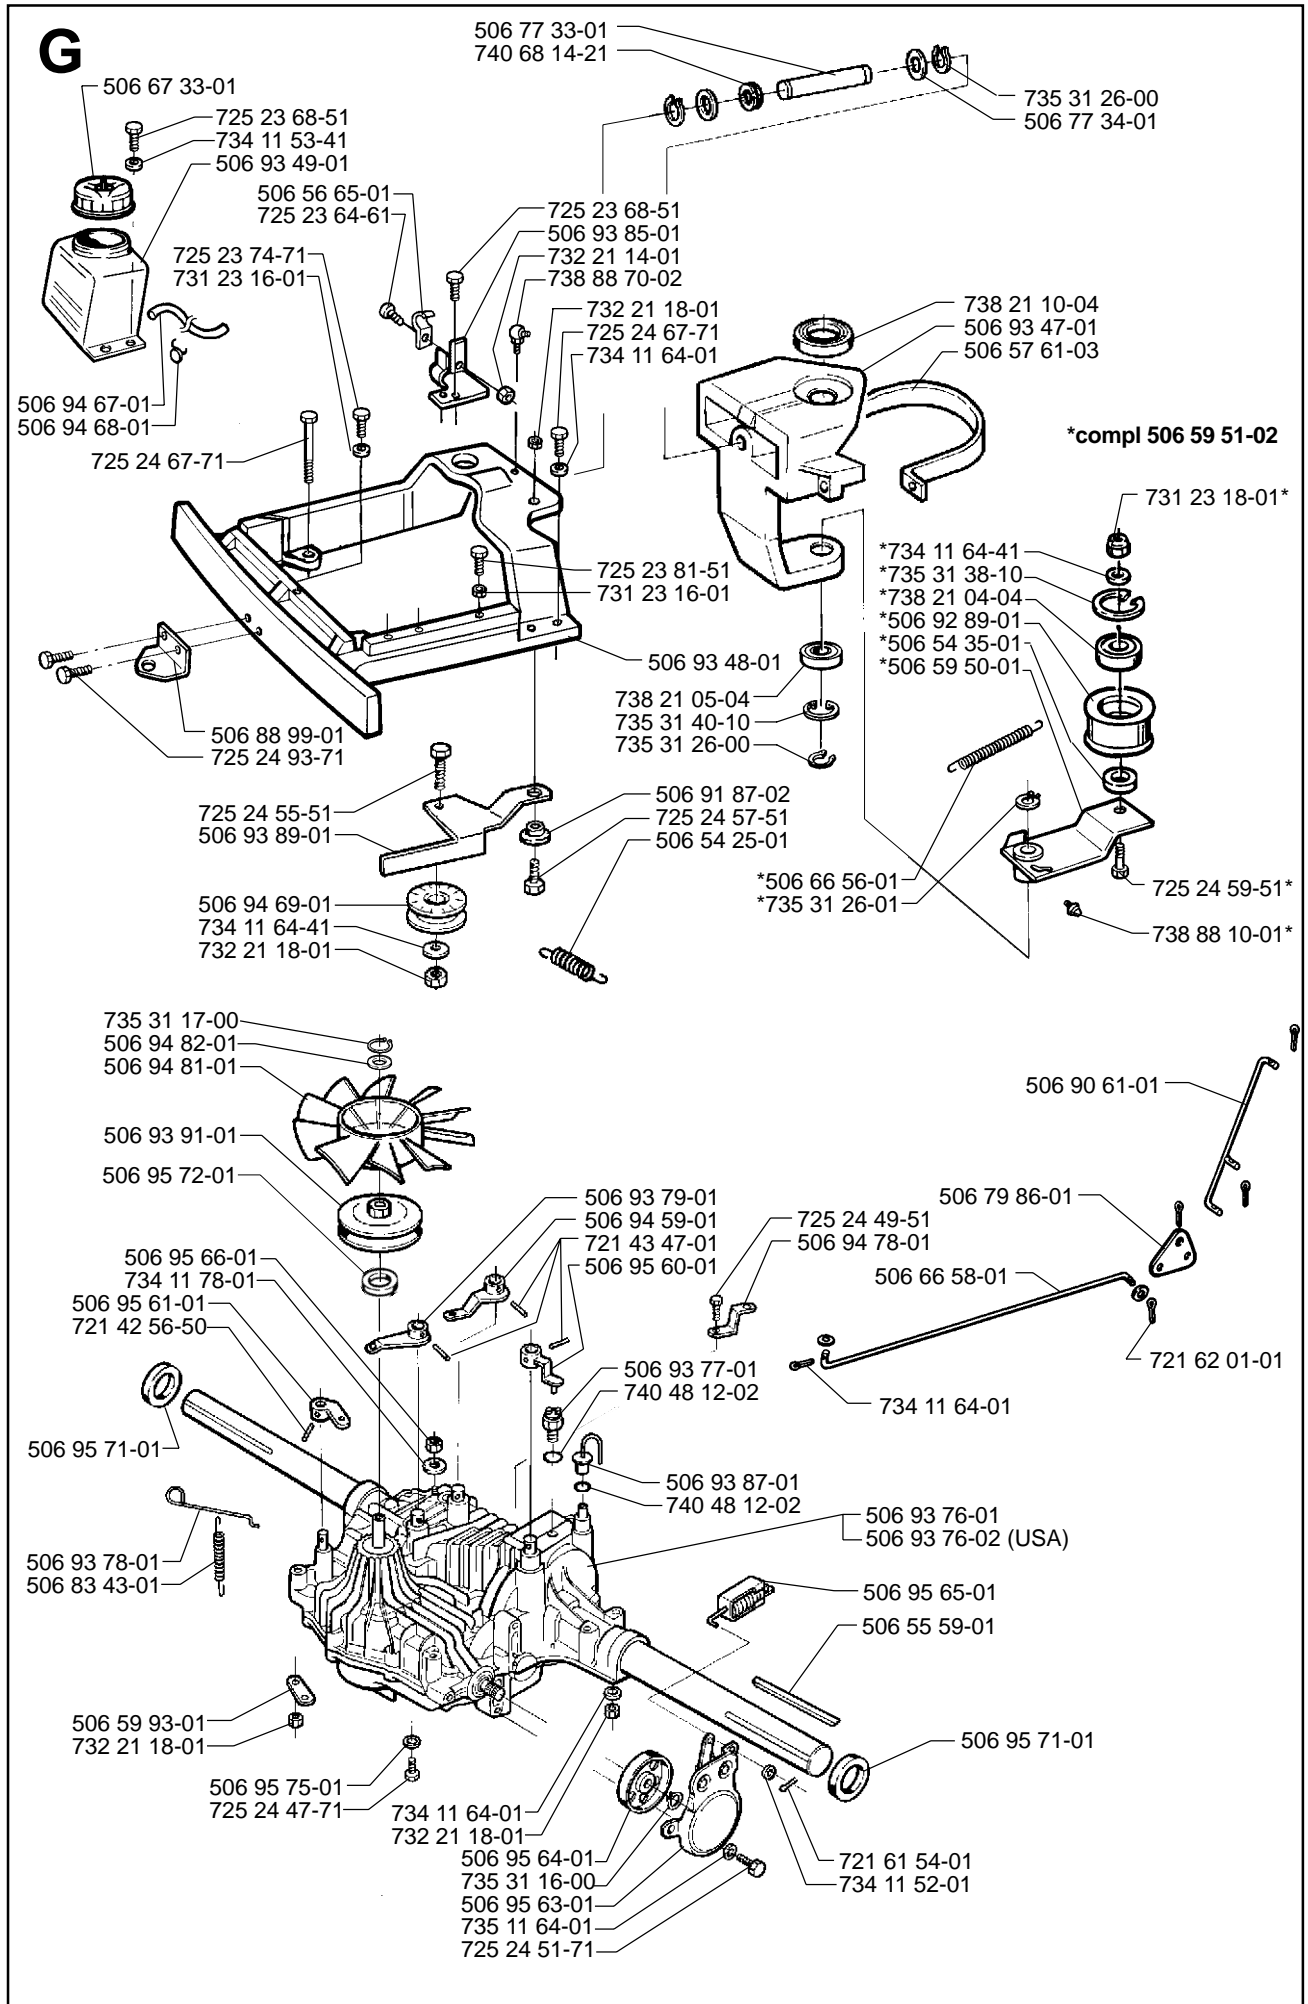

For Husqvarna Parts Call 606-678-9623 or 606-561-4983

IPL, Rider 14 Pro, 1999-04, 106 25 73-61

**A**

**B**

\*compl 506 98 34-01  
 \*\* compl 506 93 94-01

D

**F**

**H**

**K**

**X BioClip 90**

**T Rear 97, BioClip 103**

**V Side 97**

**J** \*compl 506 75 11-01 Yttre. Outer. Exterieur. Äusser. Ulko.  
 \*compl 506 75 11-04 Mitten. Centre. Centre. Zentrum. Keski.