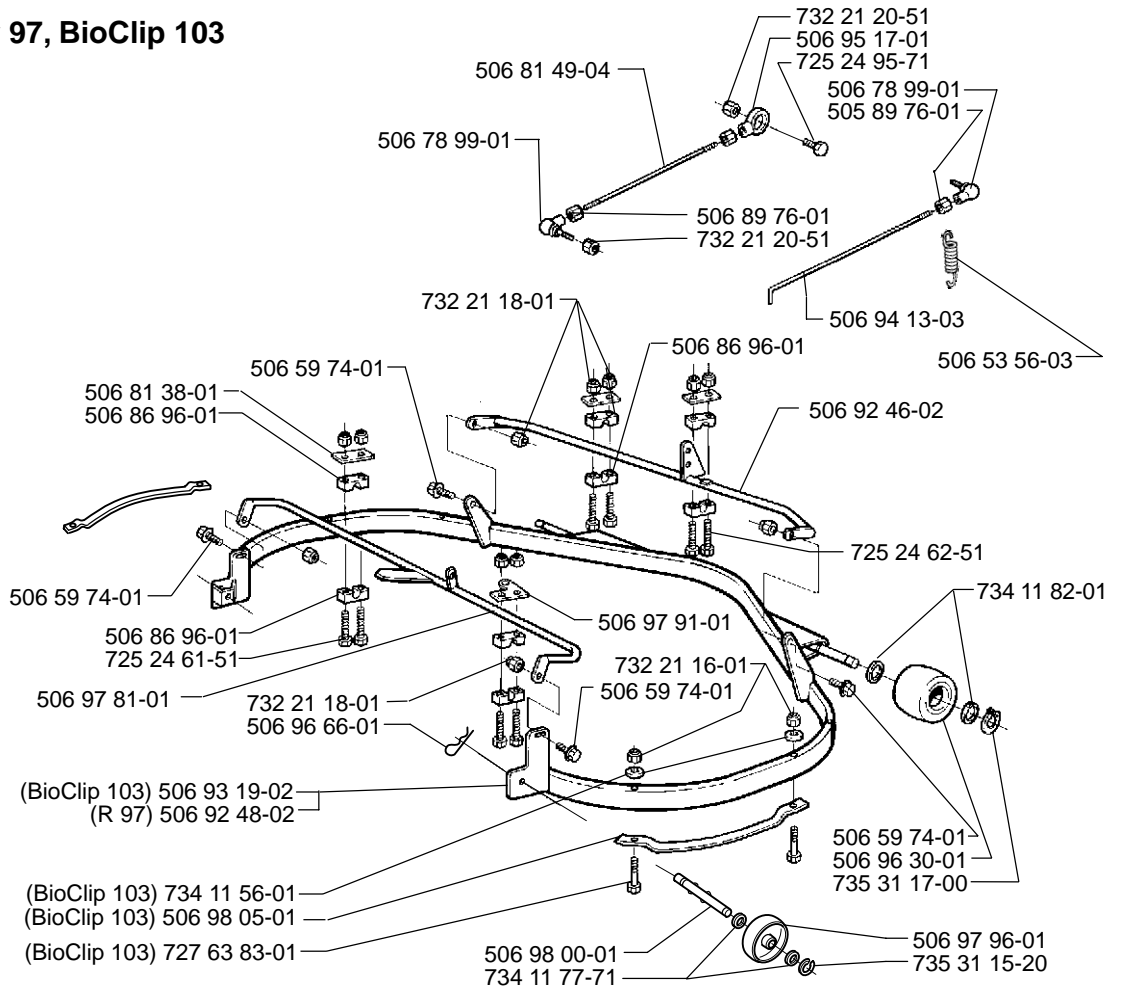

For Husqvarna Parts Call 606-678-9623 or 606-561-4983

IPL, Rider 14 Pro, 1999-04, 106 25 73-61

**A**

**B**

\*compl 506 98 34-01  
 \*\* compl 506 93 94-01

D

**F**

**H**

**K**

**X BioClip 90**

**T Rear 97, BioClip 103**

**V Side 97**

**J** \*compl 506 75 11-01 Yttre. Outer. Exterieur. Äusser. Ulko.  
 \*compl 506 75 11-04 Mitten. Centre. Centre. Zentrum. Keski.