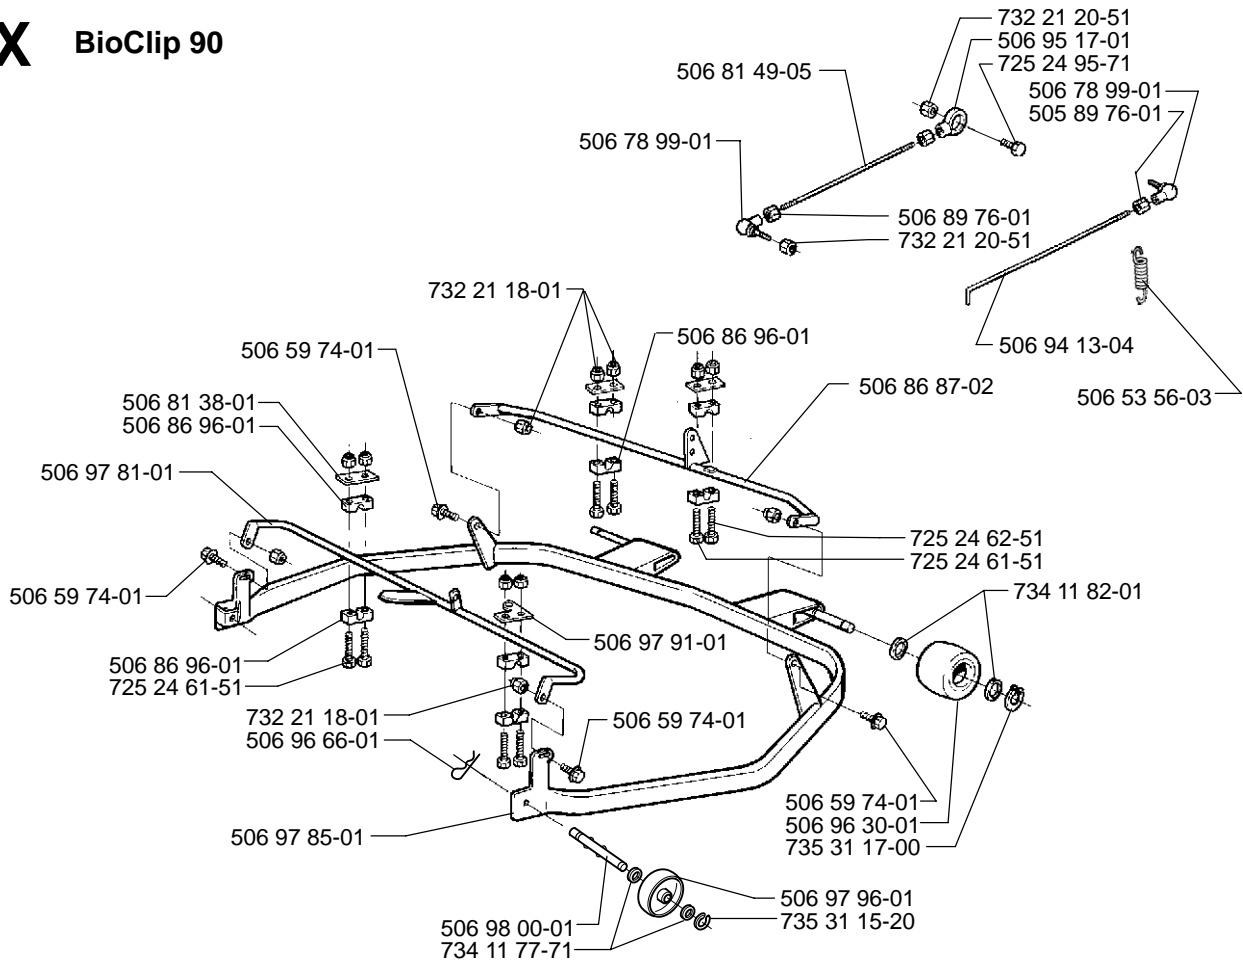

For Husqvarna Parts Call 606-678-9623 or 606-561-4983

IPL, Rider 14 Pro, 1999-04, 106 25 73-61

**A**

**B**

\*compl 506 98 34-01  
 \*\* compl 506 93 94-01

D

**F**

**H**

**K**

**X BioClip 90**

**T Rear 97, BioClip 103**

**V Side 97**

**J** \*compl 506 75 11-01 Yttre. Outer. Exterieur. Äusser. Ulko.  
 \*compl 506 75 11-04 Mitten. Centre. Centre. Zentrum. Keski.