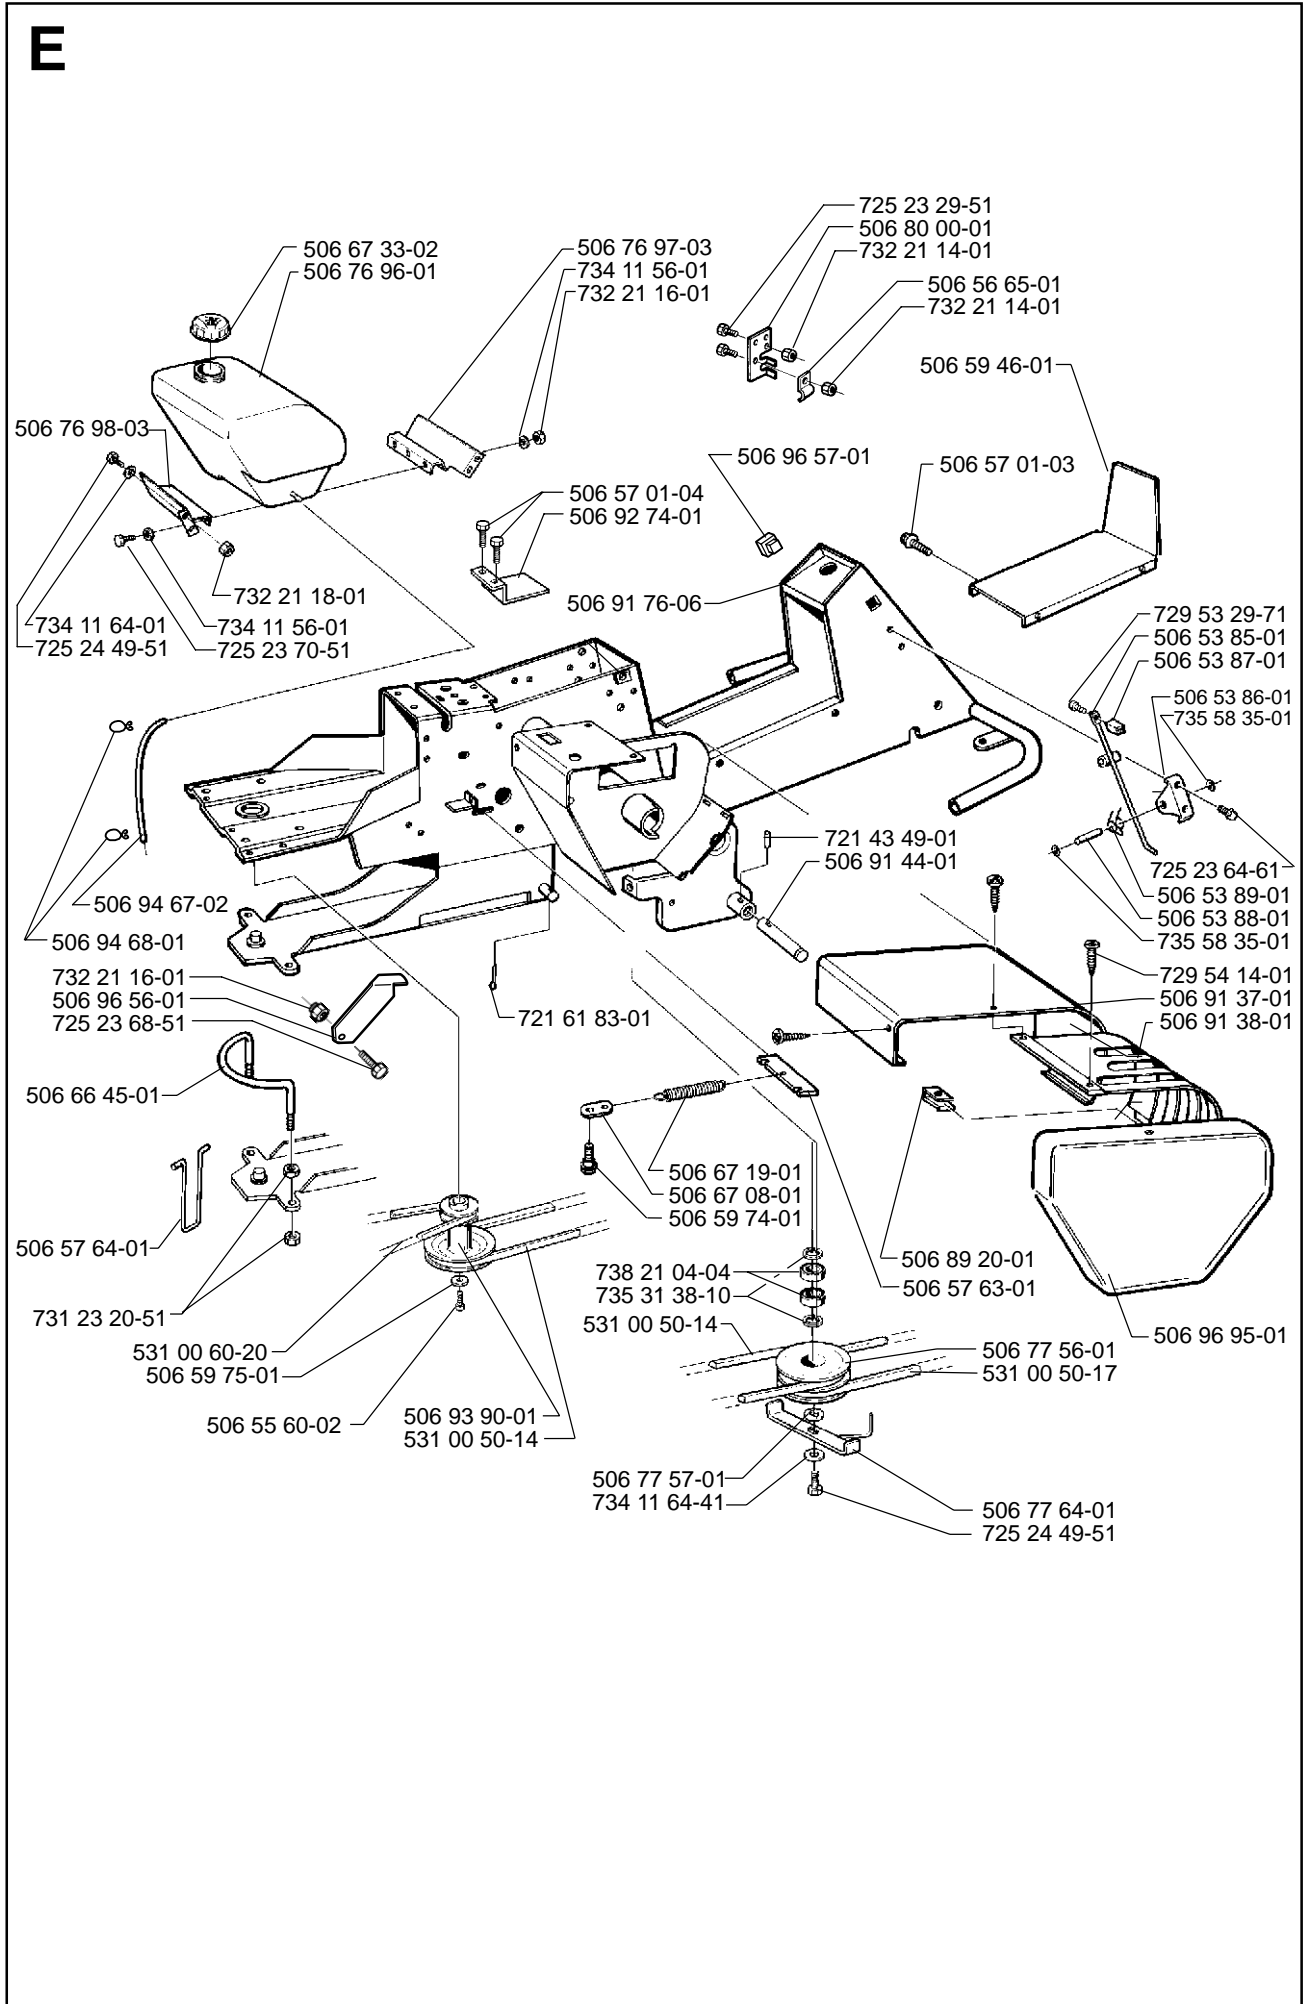

For Husqvarna Parts Call 606-678-9623 or 606-561-4983

IPL, Rider 14 Pro, 1999-04, 106 25 73-61

**A**

**B**

\*compl 506 98 34-01  
 \*\* compl 506 93 94-01

D

**F**

**H**

**K**

**X BioClip 90**