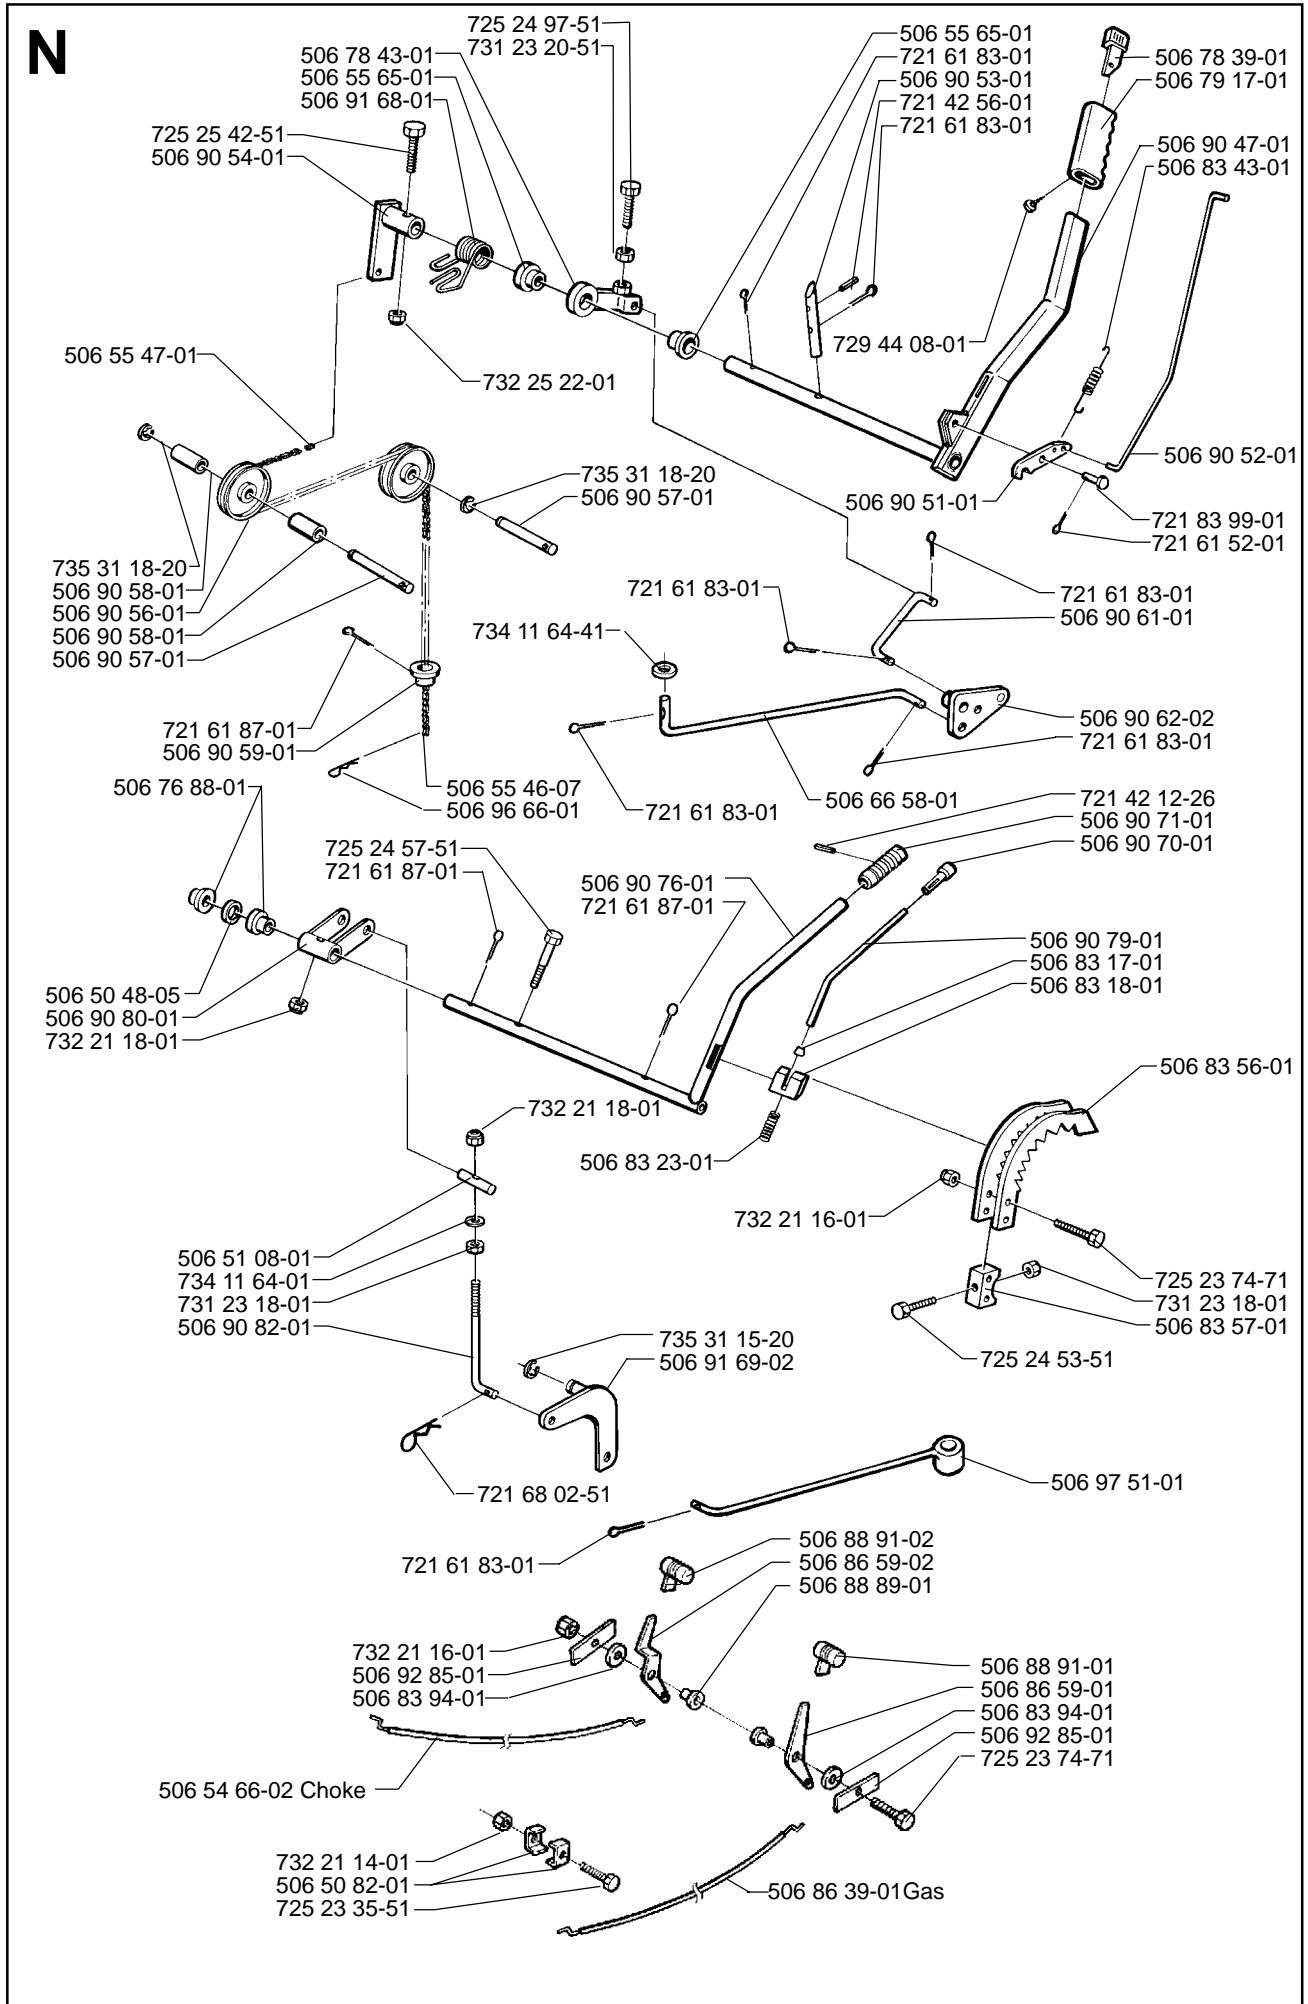

For Husqvarna Parts Call 606-678-9623 or 606-561-4983

IPL, Rider 14 Pro, 1999-04, 106 25 73-61

# Rider 14 Pro

**Spare parts**

**Ersatzteile**

**Pièces détachées**

**Reserve onderdelen**

**Repuestos**

**Reservdelar**

106 25 73-61

**A**

**B**

\*compl 506 98 34-01  
 \*\* compl 506 93 94-01

D

**F**

**H**

**K**

**X BioClip 90**

**T Rear 97, BioClip 103**

**V Side 97**

**J** \*compl 506 75 11-01 Yttre. Outer. Exterieur. Äusser. Ulko.  
 \*compl 506 75 11-04 Mitten. Centre. Centre. Zentrum. Keski.