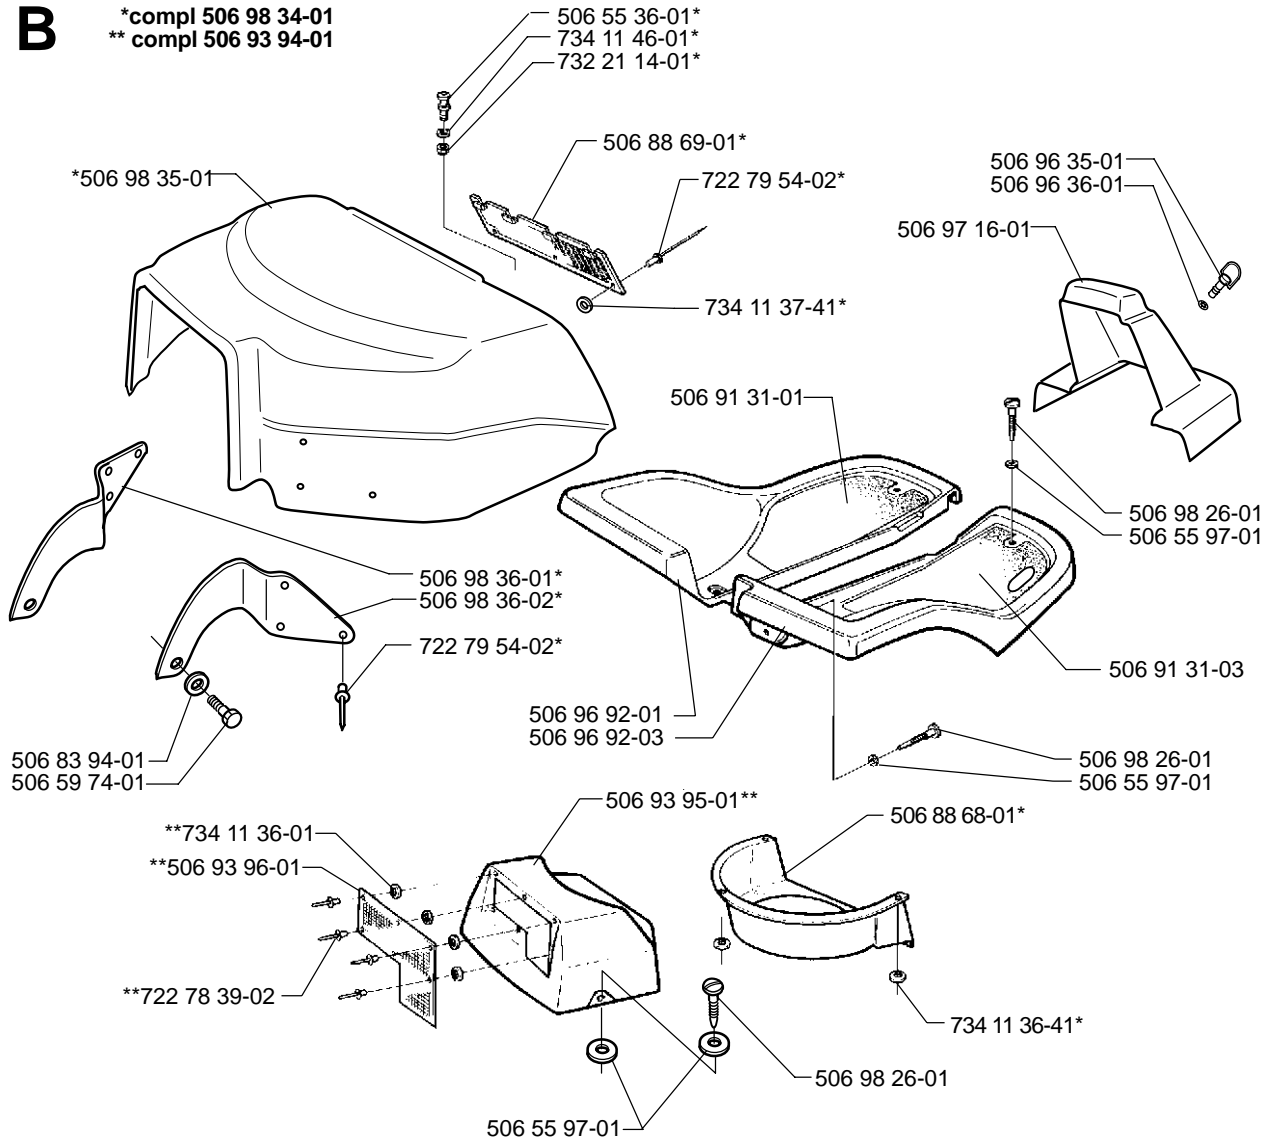

For Husqvarna Parts Call 606-678-9623 or 606-561-4983

IPL, Rider 14 Pro, 1999-04, 106 25 73-61

**A**

**B**

\*compl 506 98 34-01  
 \*\* compl 506 93 94-01

D

**F**

**H**

**K**

**X BioClip 90**