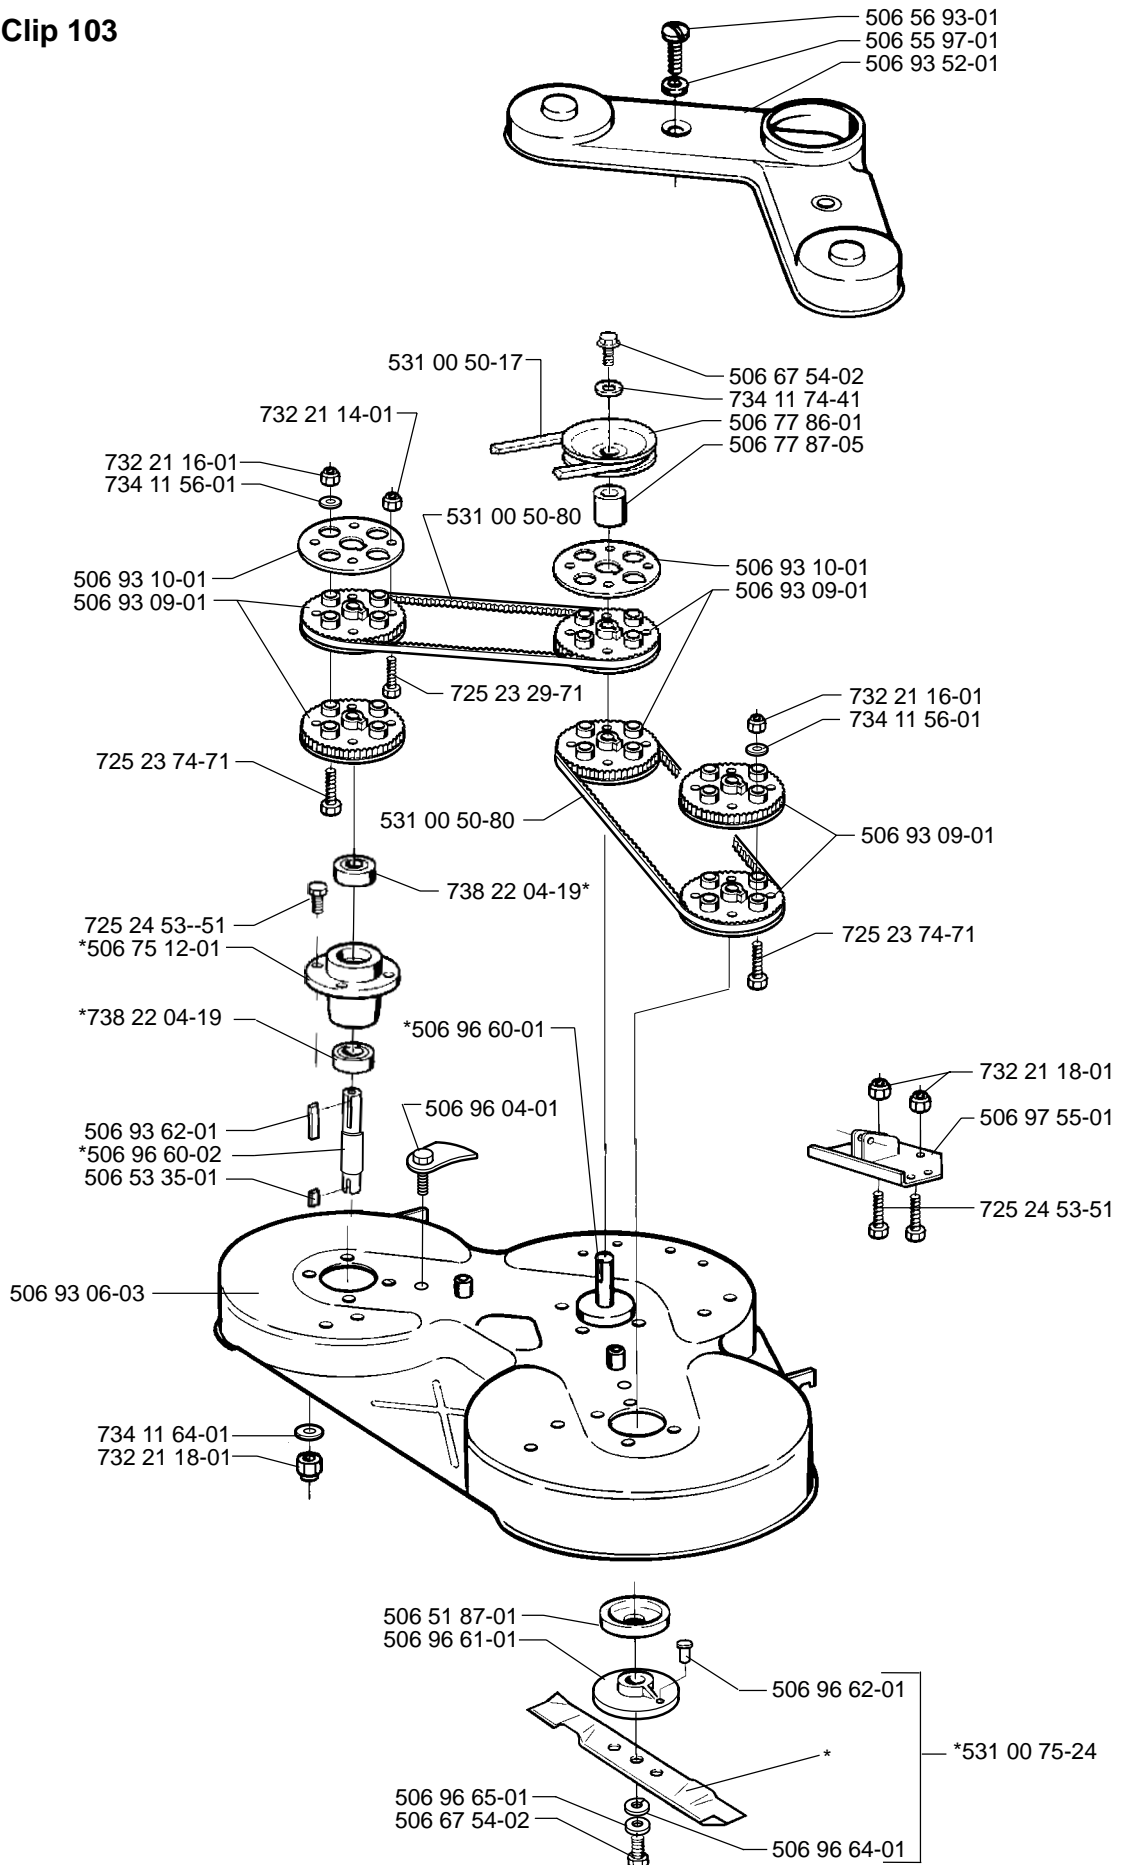

For Husqvarna Parts Call 606-678-9623 or 606-561-4983

IPL, Rider 14 Pro, 1999-04, 106 25 73-61

**A**

**B**

\*compl 506 98 34-01  
 \*\* compl 506 93 94-01

D

**F**

**H**

**K**

**X BioClip 90**

## Rear 97

**U**

\*compl 506 75 11-01 Yttre. Outer. Exterior. Äusser. Ulko.  
 \*compl 506 75 11-04 Mitten. Centre. Centre. Zentrum. Keski.

**Side 97**

**S**

\*compl 506 75 11-07 (a)  
\*compl 506 75 11-06 (b)

**BioClip 103**

(a) = Yttre. Outer. Exterieur. Äusser. Ulko.  
(b) = Mitten. Center. Centre. Zentrum. Keski.

**Y BioClip 90**