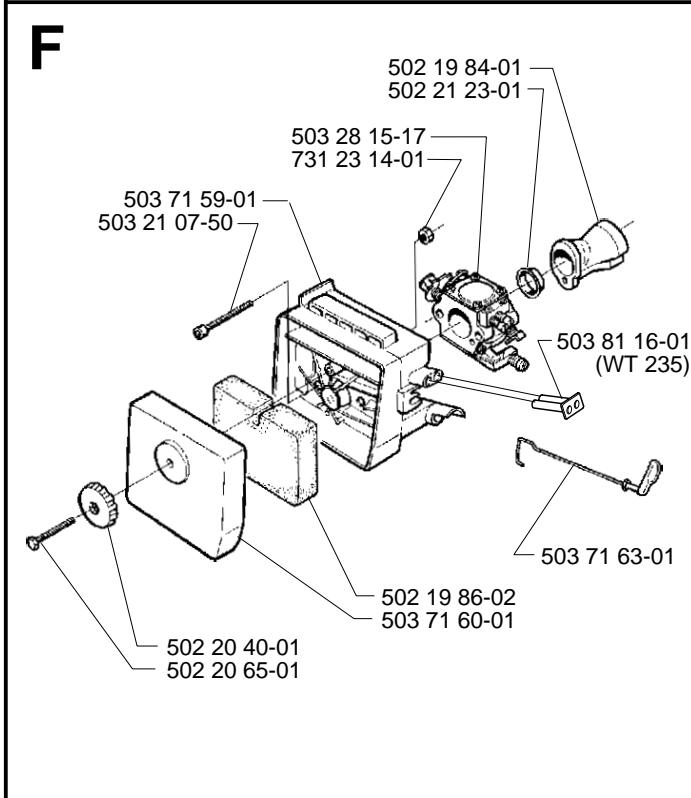

SERVICE 		13
		19800068

225 Lite

1.1998

Spare parts

Ersatzteile

Pièces détachées

Reserve onderdelen

Repuestos

Reservdelar

A

*compl 503 78 05-03

H

*compl 503 90 40-01

J

compl 502 21 92-03

K

*compl 503 79 06-01

L

*compl 502 18 95-01