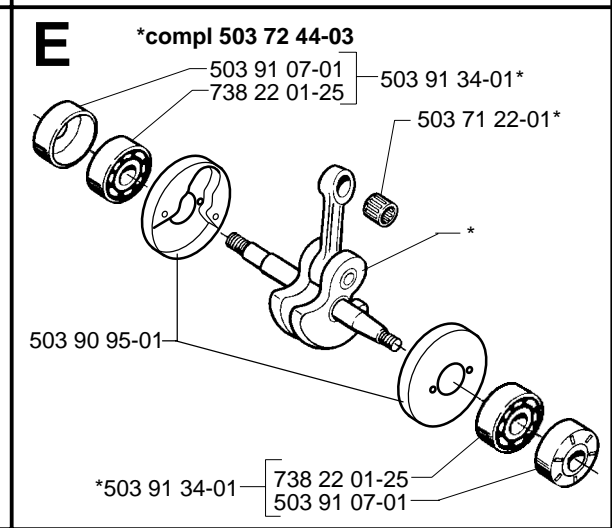

SERVICE 		13
		19800068

225 Lite

1.1998

Spare parts

Ersatzteile

Pièces détachées

Reserve onderdelen

Repuestos

Reservdelar

A

*compl 503 78 05-03

H

*compl 503 90 40-01

J

compl 502 21 92-03

K

*compl 503 79 06-01

L

*compl 502 18 95-01