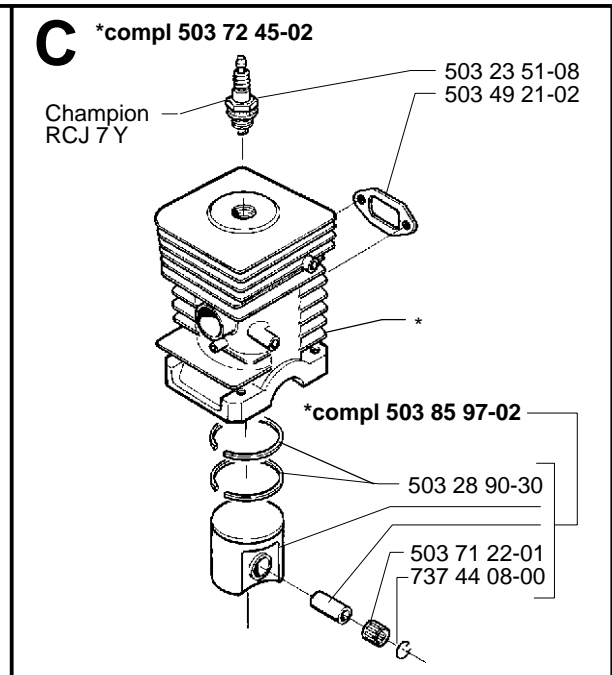

SERVICE 		13
		19800068

225 Lite

1.1998

Spare parts

Ersatzteile

Pièces détachées

Reserve onderdelen

Repuestos

Reservdelar

A

*compl 503 78 05-03

H

*compl 503 90 40-01

J

compl 502 21 92-03

K

*compl 503 79 06-01

L

*compl 502 18 95-01