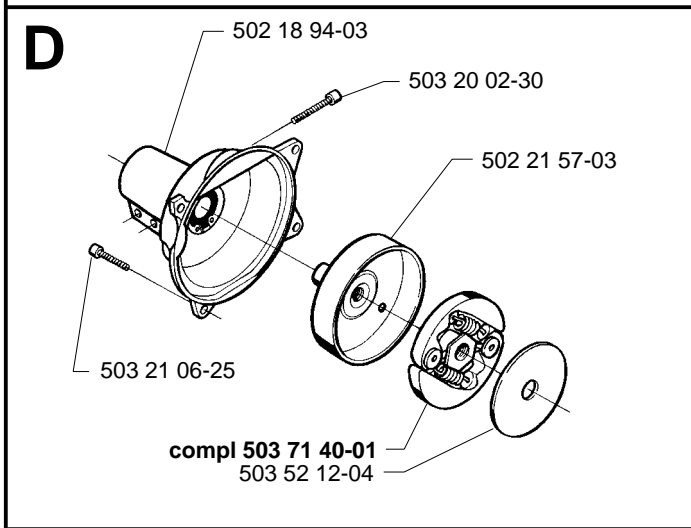

SERVICE 		13
		19800068

225 Lite

1.1998

Spare parts

Ersatzteile

Pièces détachées

Reserve onderdelen

Repuestos

Reservdelar

A

*compl 503 78 05-03

H

*compl 503 90 40-01

J

compl 502 21 92-03

K

*compl 503 79 06-01

L

*compl 502 18 95-01