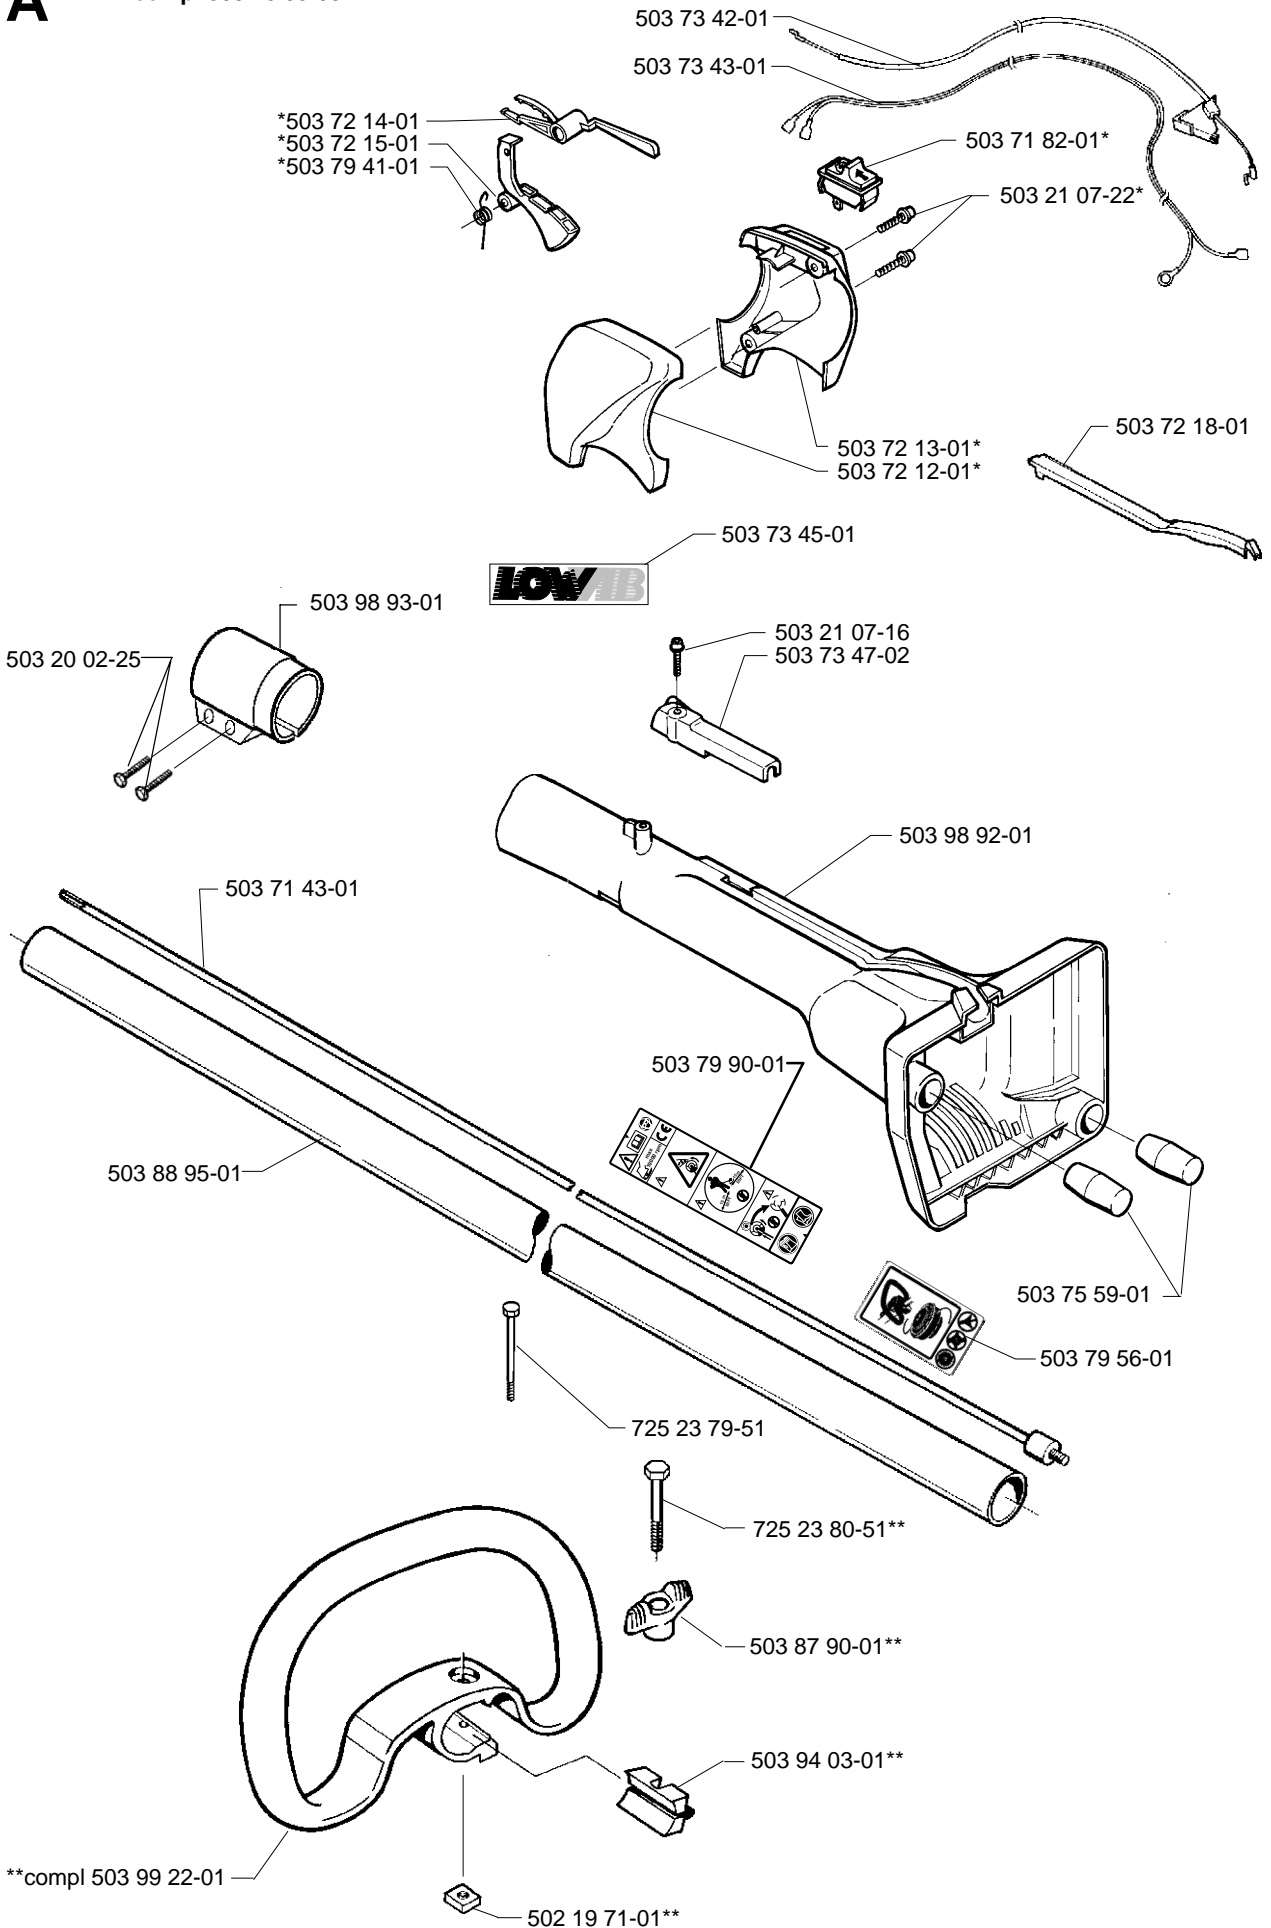

SERVICE 		13
		19800068

225 Lite

1.1998

Spare parts

Ersatzteile

Pièces détachées

Reserve onderdelen

Repuestos

Reservdelar

A

*compl 503 78 05-03

H

*compl 503 90 40-01

J

compl 502 21 92-03

K

*compl 503 79 06-01

L

*compl 502 18 95-01