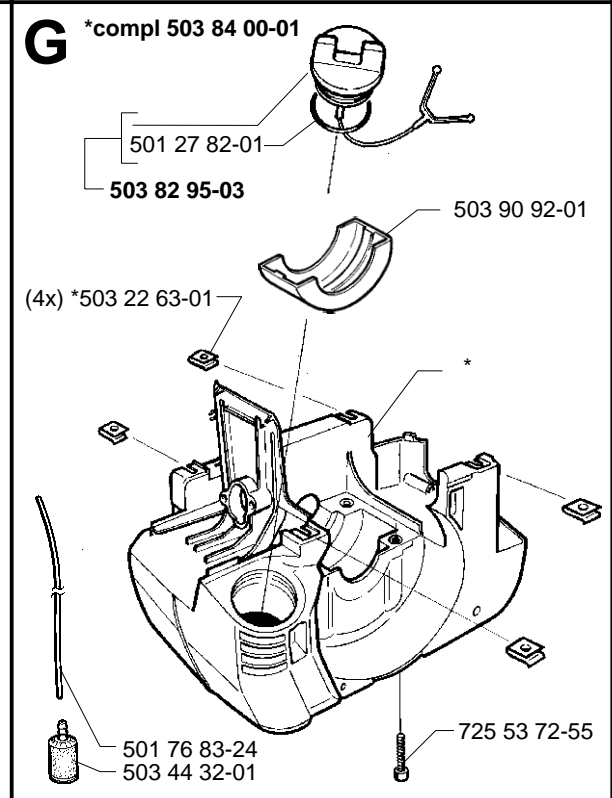

SERVICE 		13
		19800068

225 Lite

1.1998

Spare parts

Ersatzteile

Pièces détachées

Reserve onderdelen

Repuestos

Reservdelar

A

*compl 503 78 05-03

H

*compl 503 90 40-01

J

compl 502 21 92-03

K

*compl 503 79 06-01

L

*compl 502 18 95-01