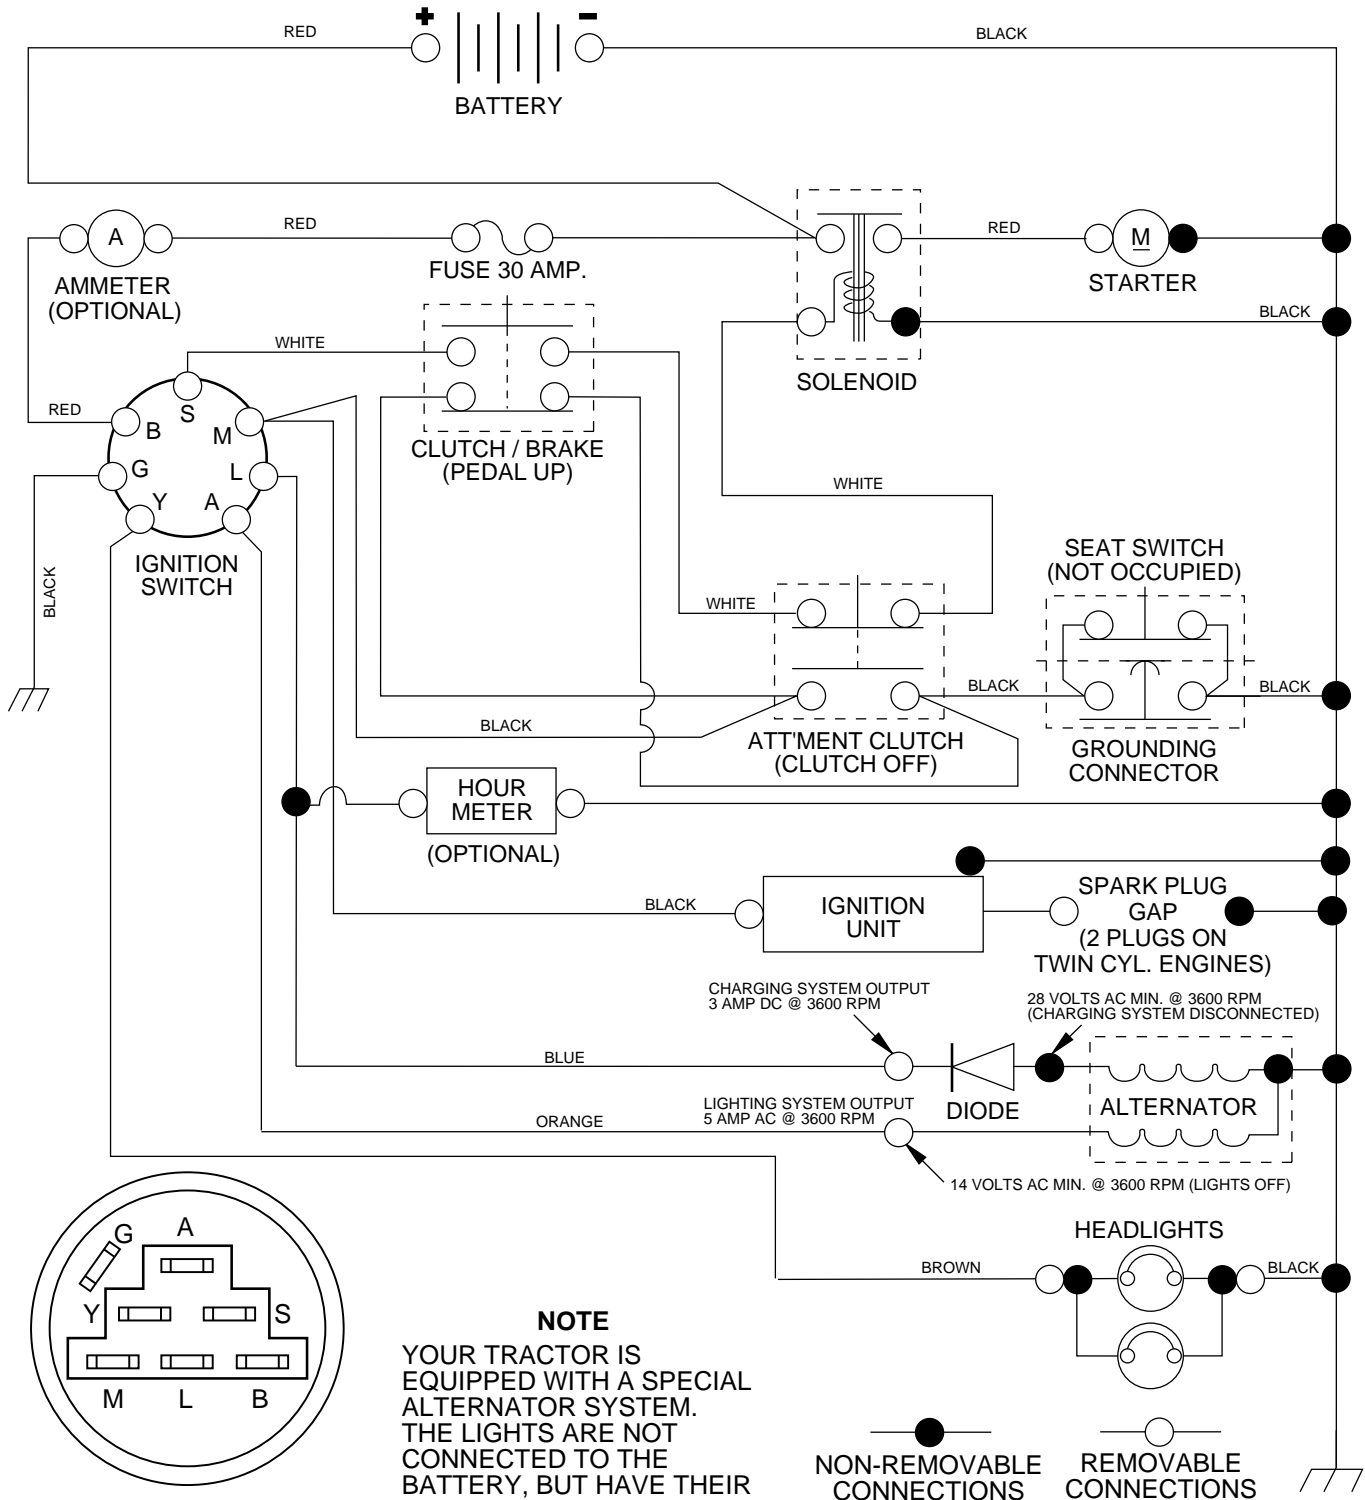

For Husqvarna Parts Call 606-678-9623 or 606-561-4983

 **Husqvarna**

LTH 120

10.1998
PARTS LISTING

954140003E

SCHEMATIC

IGNITION SWITCH

POSITION	CIRCUIT	"MAKE"
OFF	G + M + L	NONE
RUN/LIGHT	B + L	A + Y
RUN	B + L	NONE
START	B + L + S	NONE