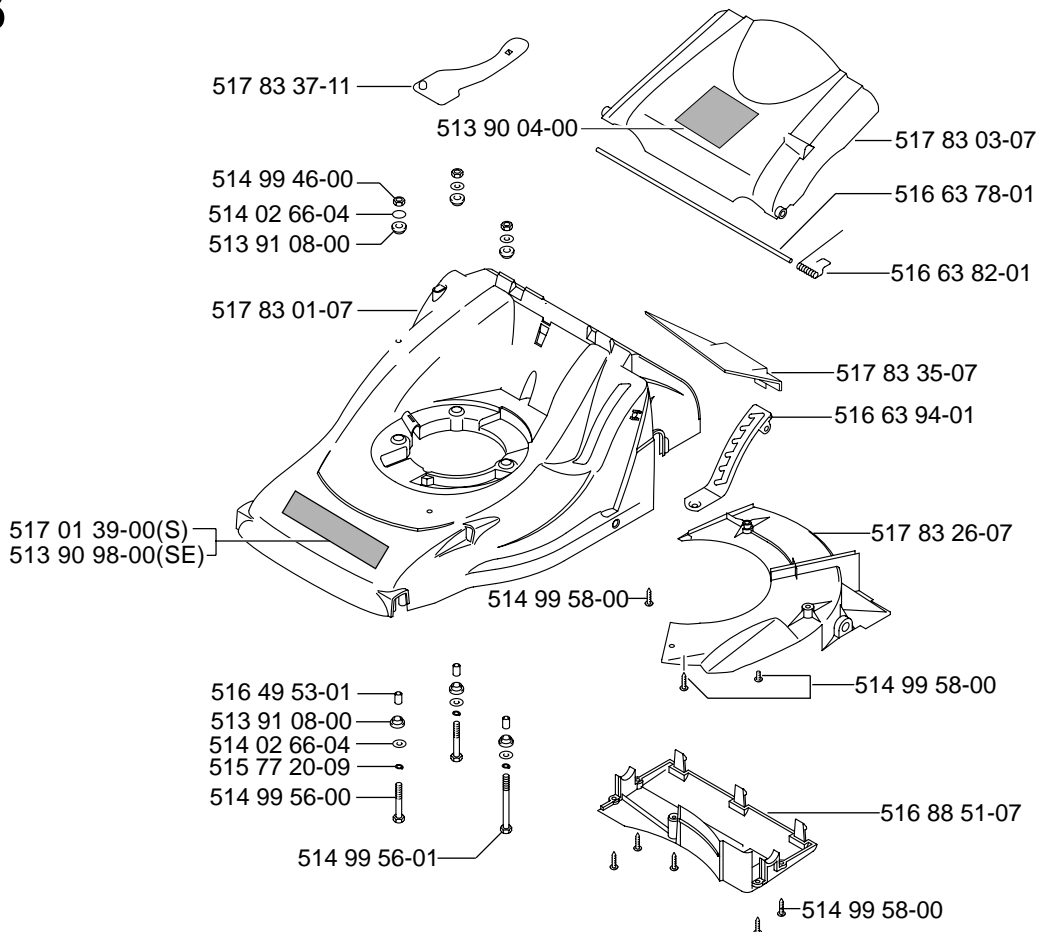

For Husqvarna Parts Call 606-678-9623 or 606-561-4983

 **Husqvarna**

Royal 49 S/SE

1.1998

Spare parts

Ersatzteile

Pièces détachées

Reserve onderdelen

Repuestos

Reservdelar

A

B

C

D

E

F