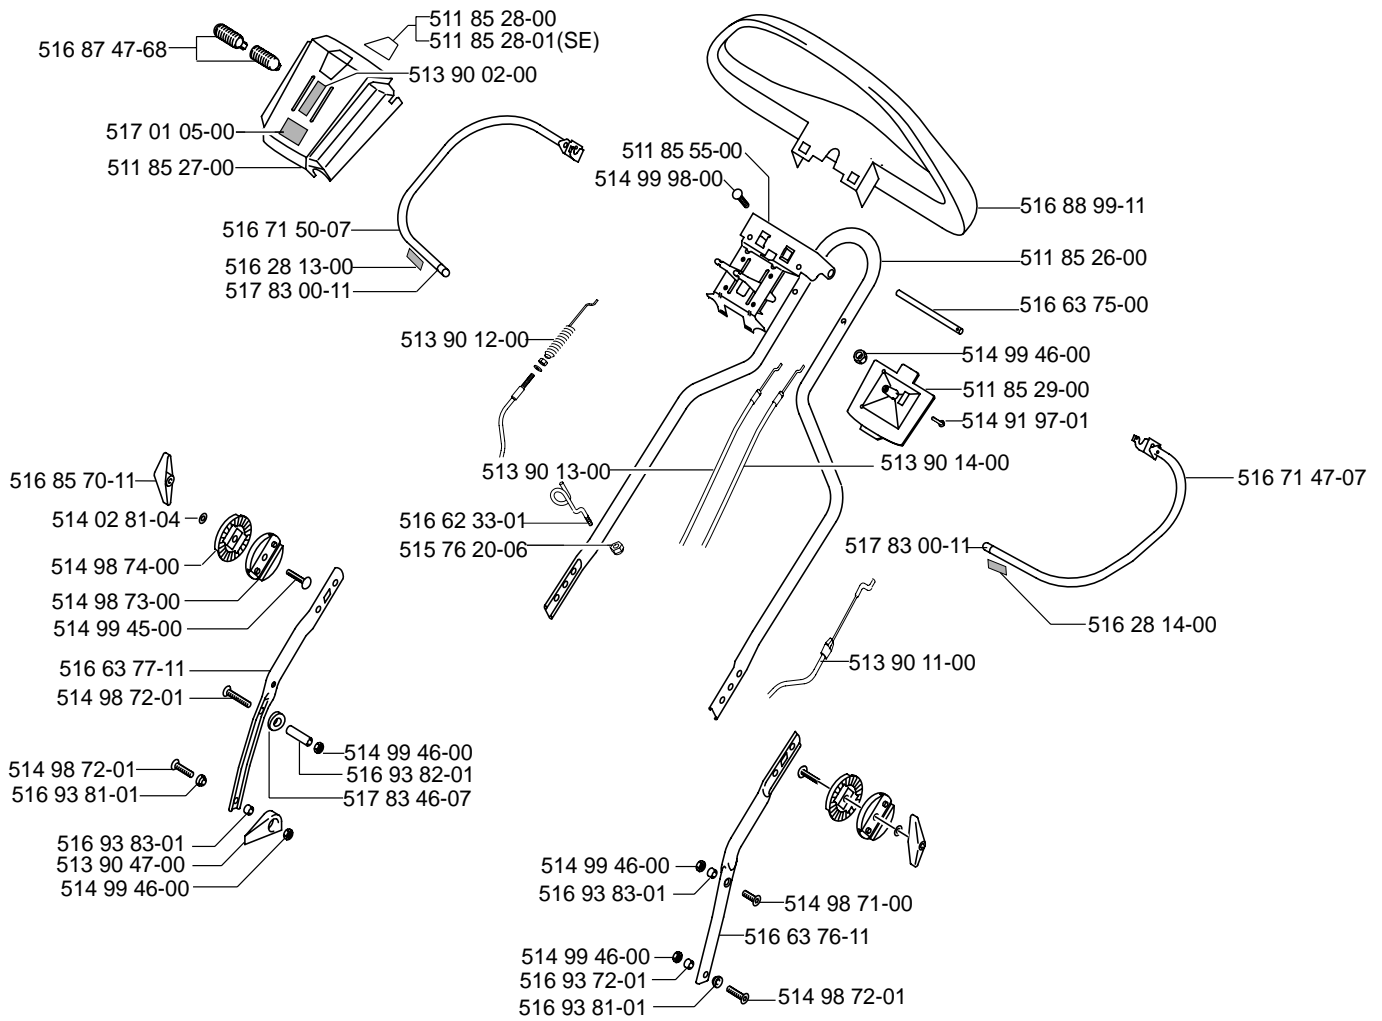

For Husqvarna Parts Call 606-678-9623 or 606-561-4983

 **Husqvarna**

Royal 49 S/SE

1.1998

Spare parts

Ersatzteile

Pièces détachées

Reserve onderdelen

Repuestos

Reservdelar

A

B

C

D

E

F