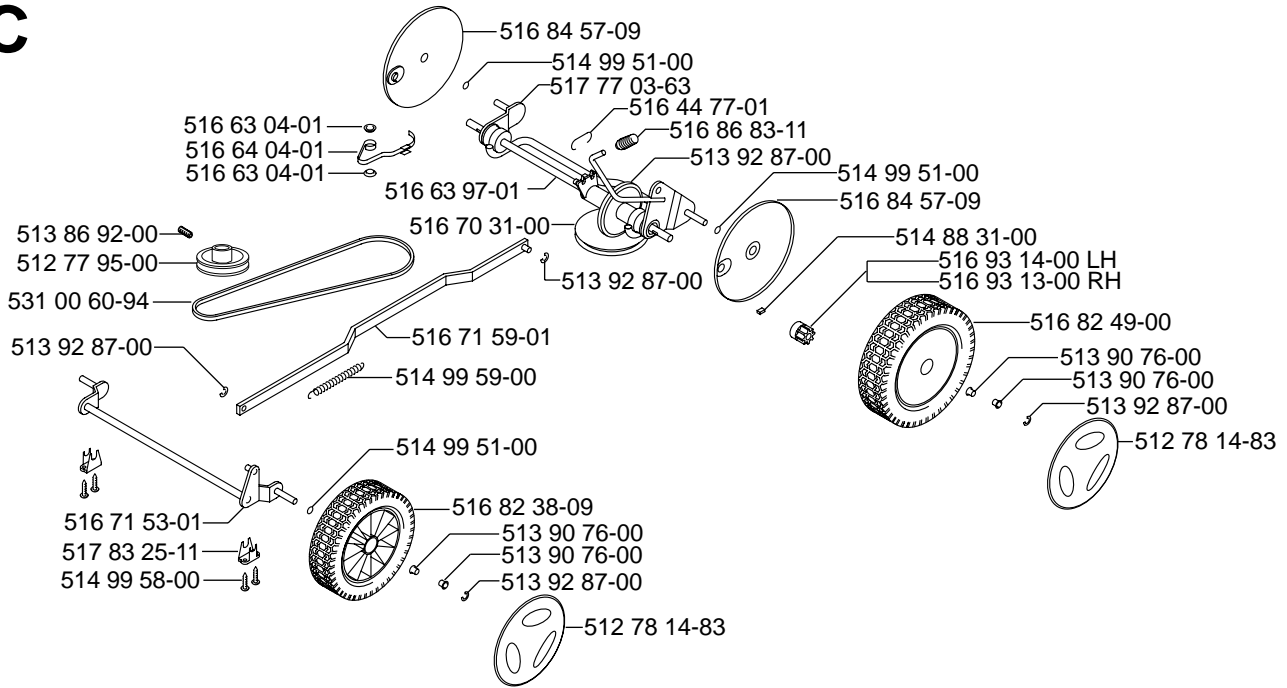

For Husqvarna Parts Call 606-678-9623 or 606-561-4983

 **Husqvarna**

Royal 49 S/SE

1.1998

Spare parts

Ersatzteile

Pièces détachées

Reserve onderdelen

Repuestos

Reservdelar

A

B

C

D

E

F