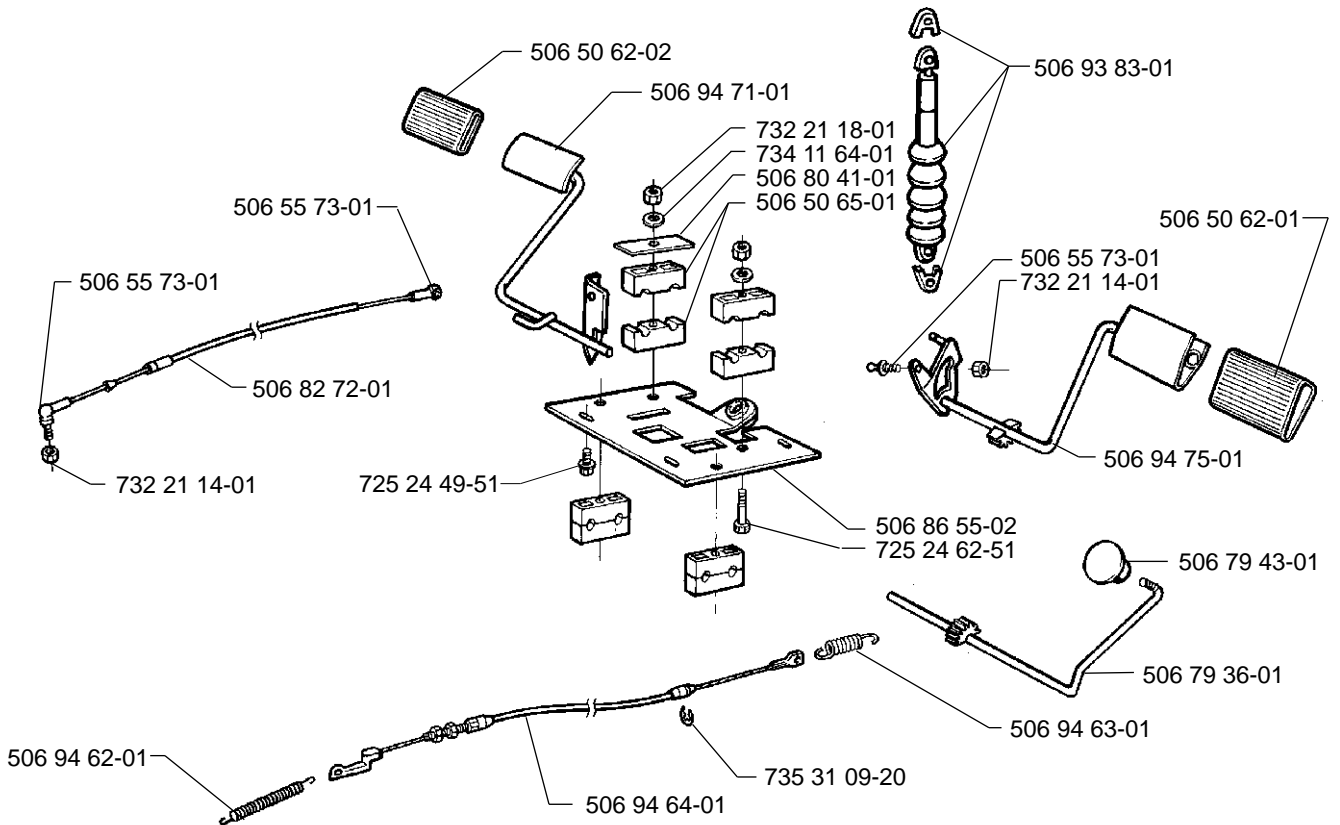

Repuestos

Reservdelar

A

B

*compl 506 88 67-01
 ** compl 506 93 94-01

C

D

E

F

H

R

*compl 506 75 11-01 Yttre. Outer. Exterieur. Äusser. Ulko
 *compl 506 75 11-04 Mitten. Centre. Centre. Zentrum. Keski.

R 1000

S

BIOCLIP 506 93 54-01

R 1000

J

*compl 506 75 11-01 Yttre. Outer. Exterior. Äusser. Ulko.
 *compl 506 75 11-03 Mitten. Centre. Centre. Zentrum. Keski.

R 1200

K

R 1200

U

*compl 506 75 11-05 (a)
 *compl 506 75 11-04 (b)

R 1030-Bio Clip