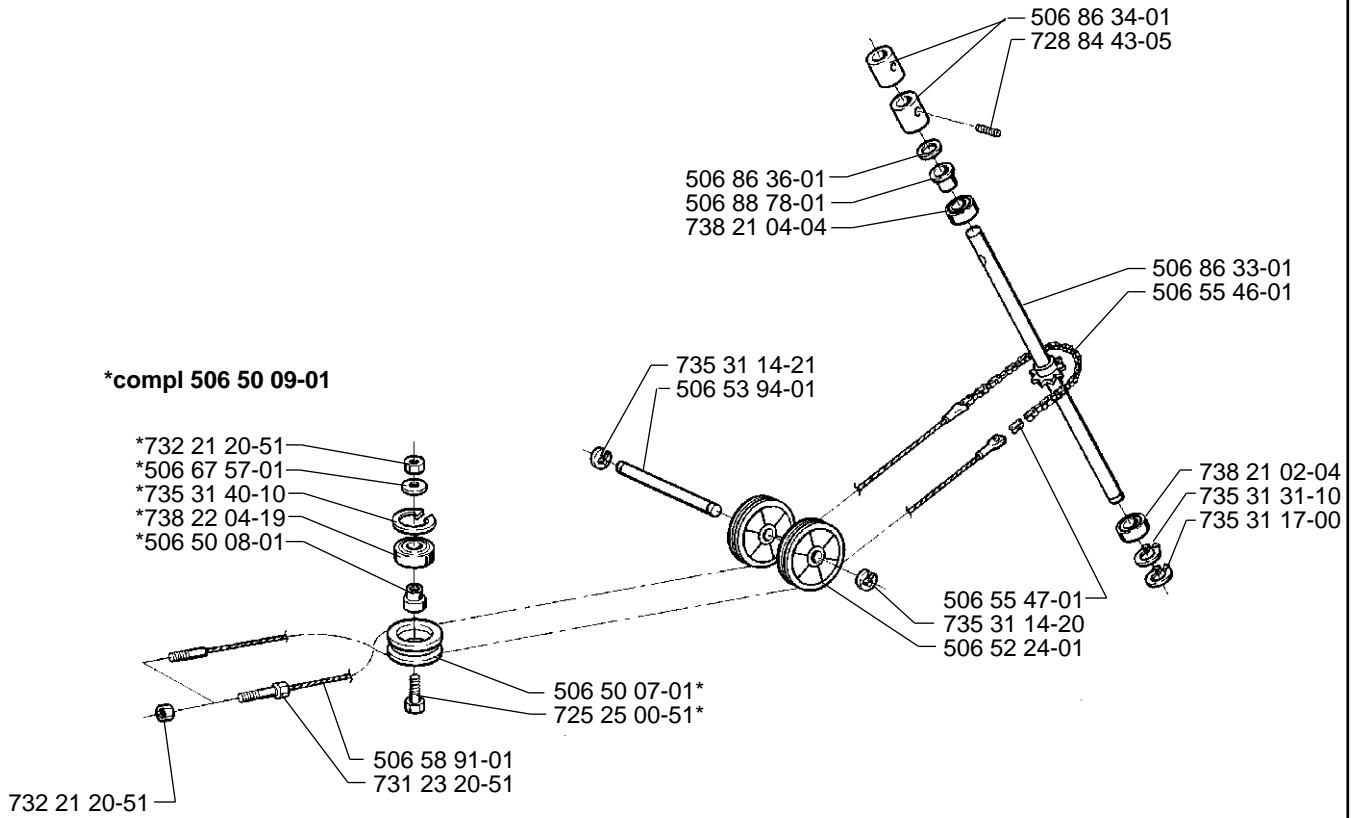

Repuestos

Reservdelar

A

B

*compl 506 88 67-01
 ** compl 506 93 94-01

C

D

E

F

H

R

*compl 506 75 11-01 Yttre. Outer. Exterieur. Äusser. Ulko
 *compl 506 75 11-04 Mitten. Centre. Centre. Zentrum. Keski.

R 1000

S

BIOCLIP 506 93 54-01

R 1000