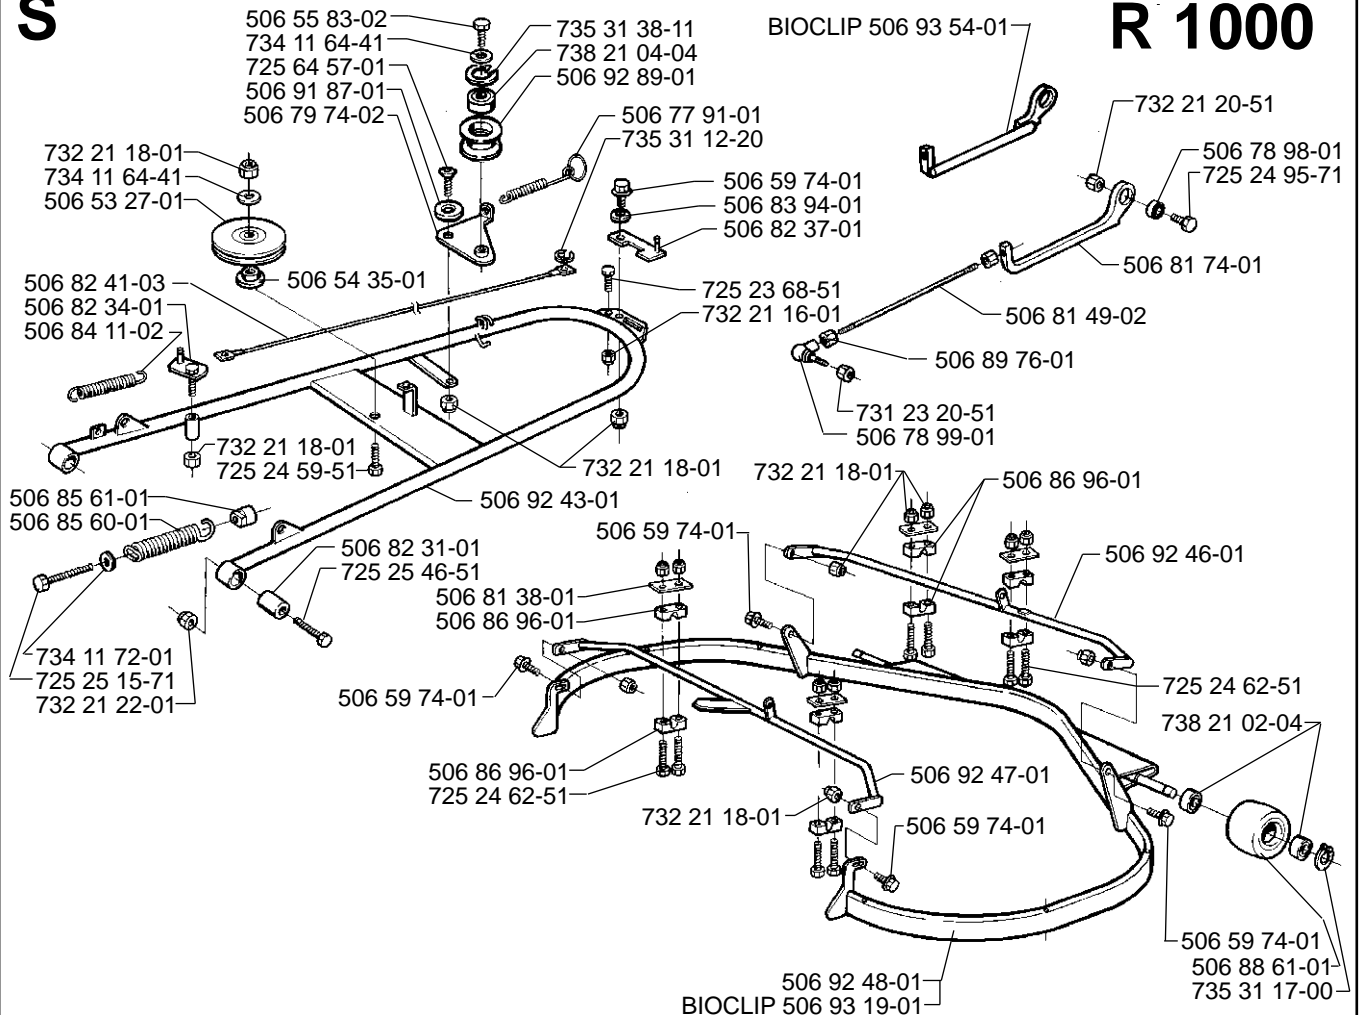

Repuestos

Reservdelar

A

B

*compl 506 88 67-01
 ** compl 506 93 94-01

C

D

E

F

H

R

*compl 506 75 11-01 Yttre. Outer. Exterieur. Äusser. Ulko
 *compl 506 75 11-04 Mitten. Centre. Centre. Zentrum. Keski.

R 1000

S

BIOCLIP 506 93 54-01

R 1000

J

*compl 506 75 11-01 Yttre. Outer. Exterior. Äusser. Ulko.
 *compl 506 75 11-03 Mitten. Centre. Centre. Zentrum. Keski.

R 1200

K

R 1200

U

*compl 506 75 11-05 (a)
 *compl 506 75 11-04 (b)

R 1030-Bio Clip