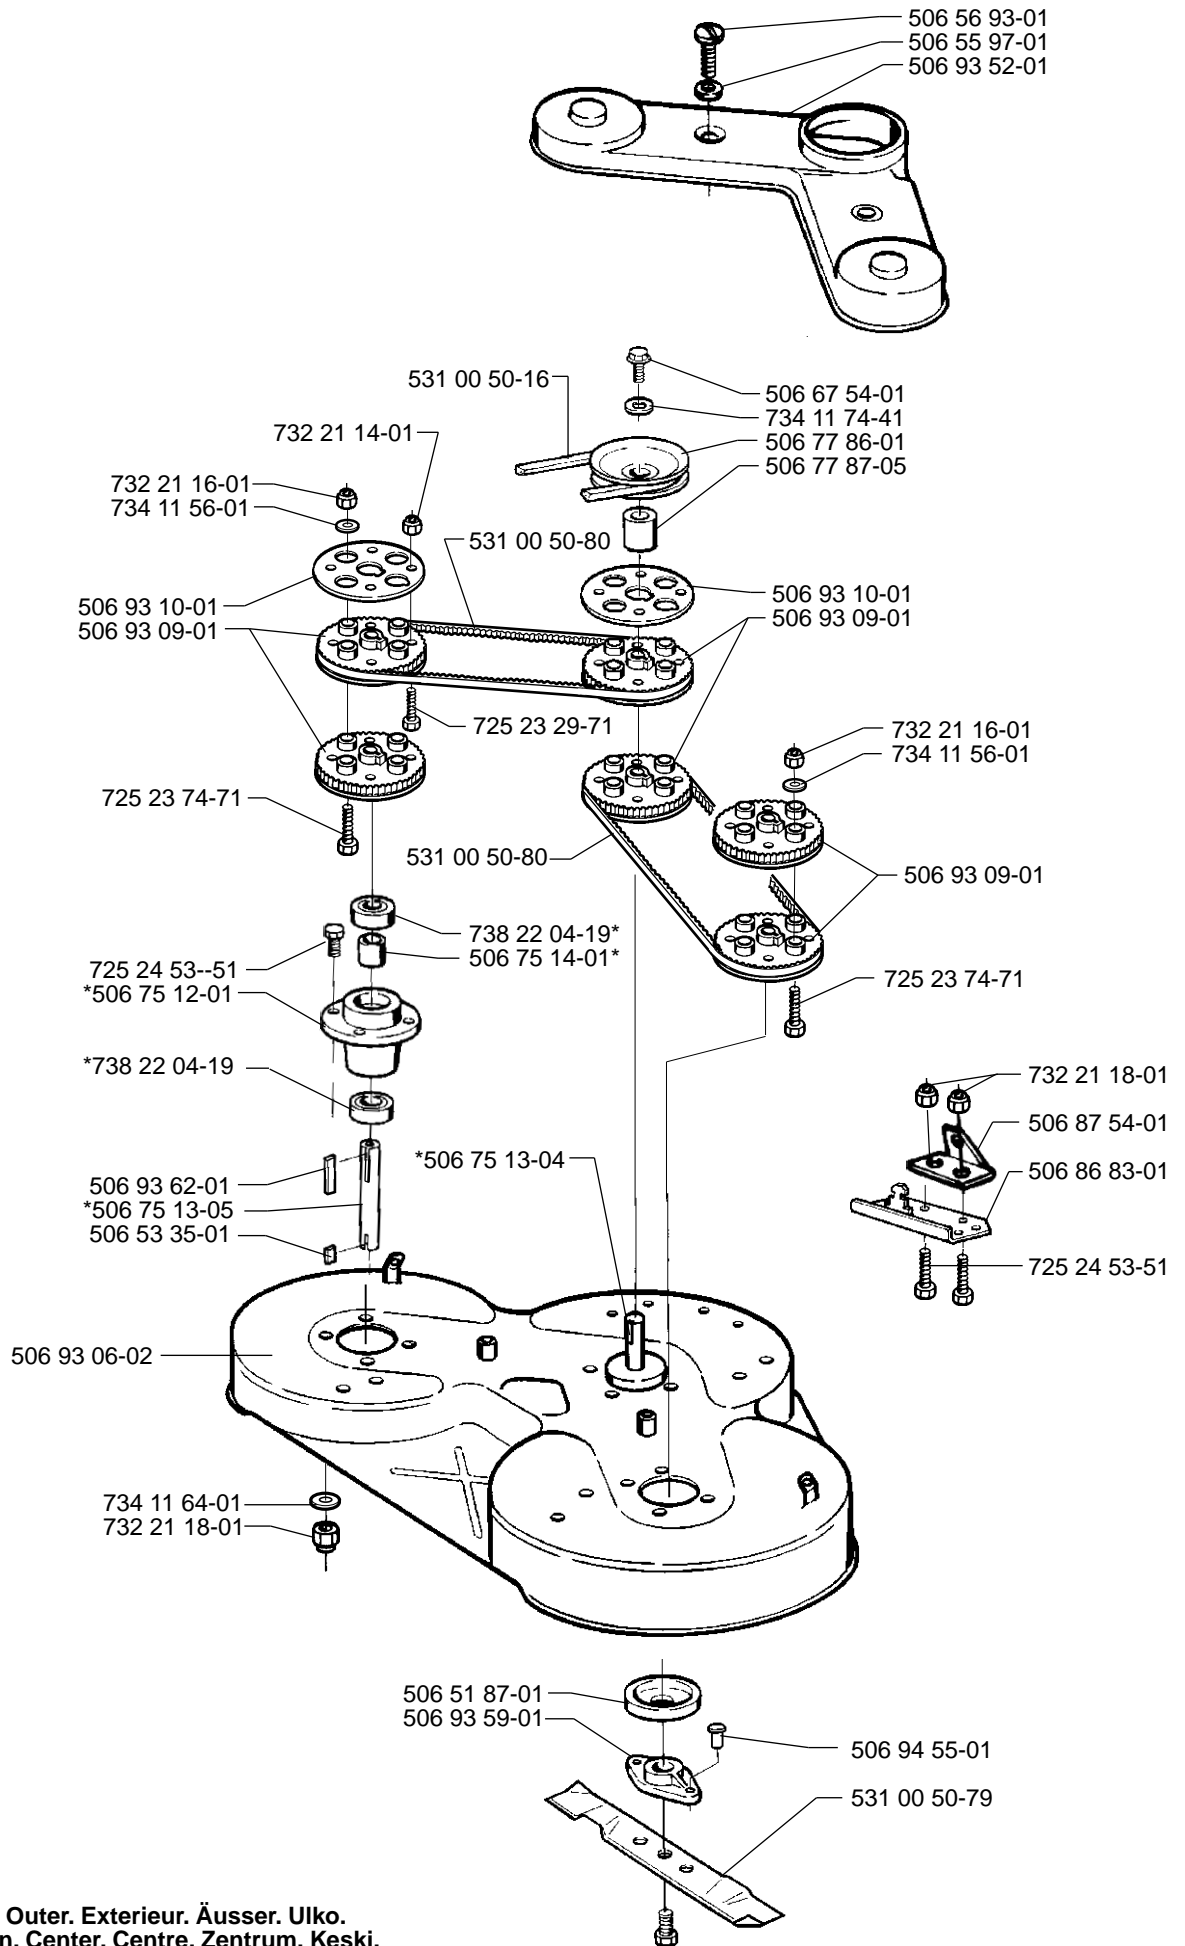

For Husqvarna Parts Call 606-678-9623 or 606-561-4983

 **Husqvarna**

Rider 1200

2.1996 (K 61)

Spare parts

Ersatzteile

Pièces détachées

Reserve onderdelen

Repuestos

Reservdelar

A

B

*compl 506 88 67-01
 ** compl 506 93 94-01

C

D

E

F

H

R

*compl 506 75 11-01 Yttre. Outer. Exterieur. Äusser. Ulko
 *compl 506 75 11-04 Mitten. Centre. Centre. Zentrum. Keski.

R 1000

S

BIOCLIP 506 93 54-01

R 1000

J

*compl 506 75 11-01 Yttre. Outer. Exterior. Äusser. Ulko.
 *compl 506 75 11-03 Mitten. Centre. Centre. Zentrum. Keski.

R 1200

K

R 1200

U

*compl 506 75 11-05 (a)
 *compl 506 75 11-04 (b)

R 1030-Bio Clip