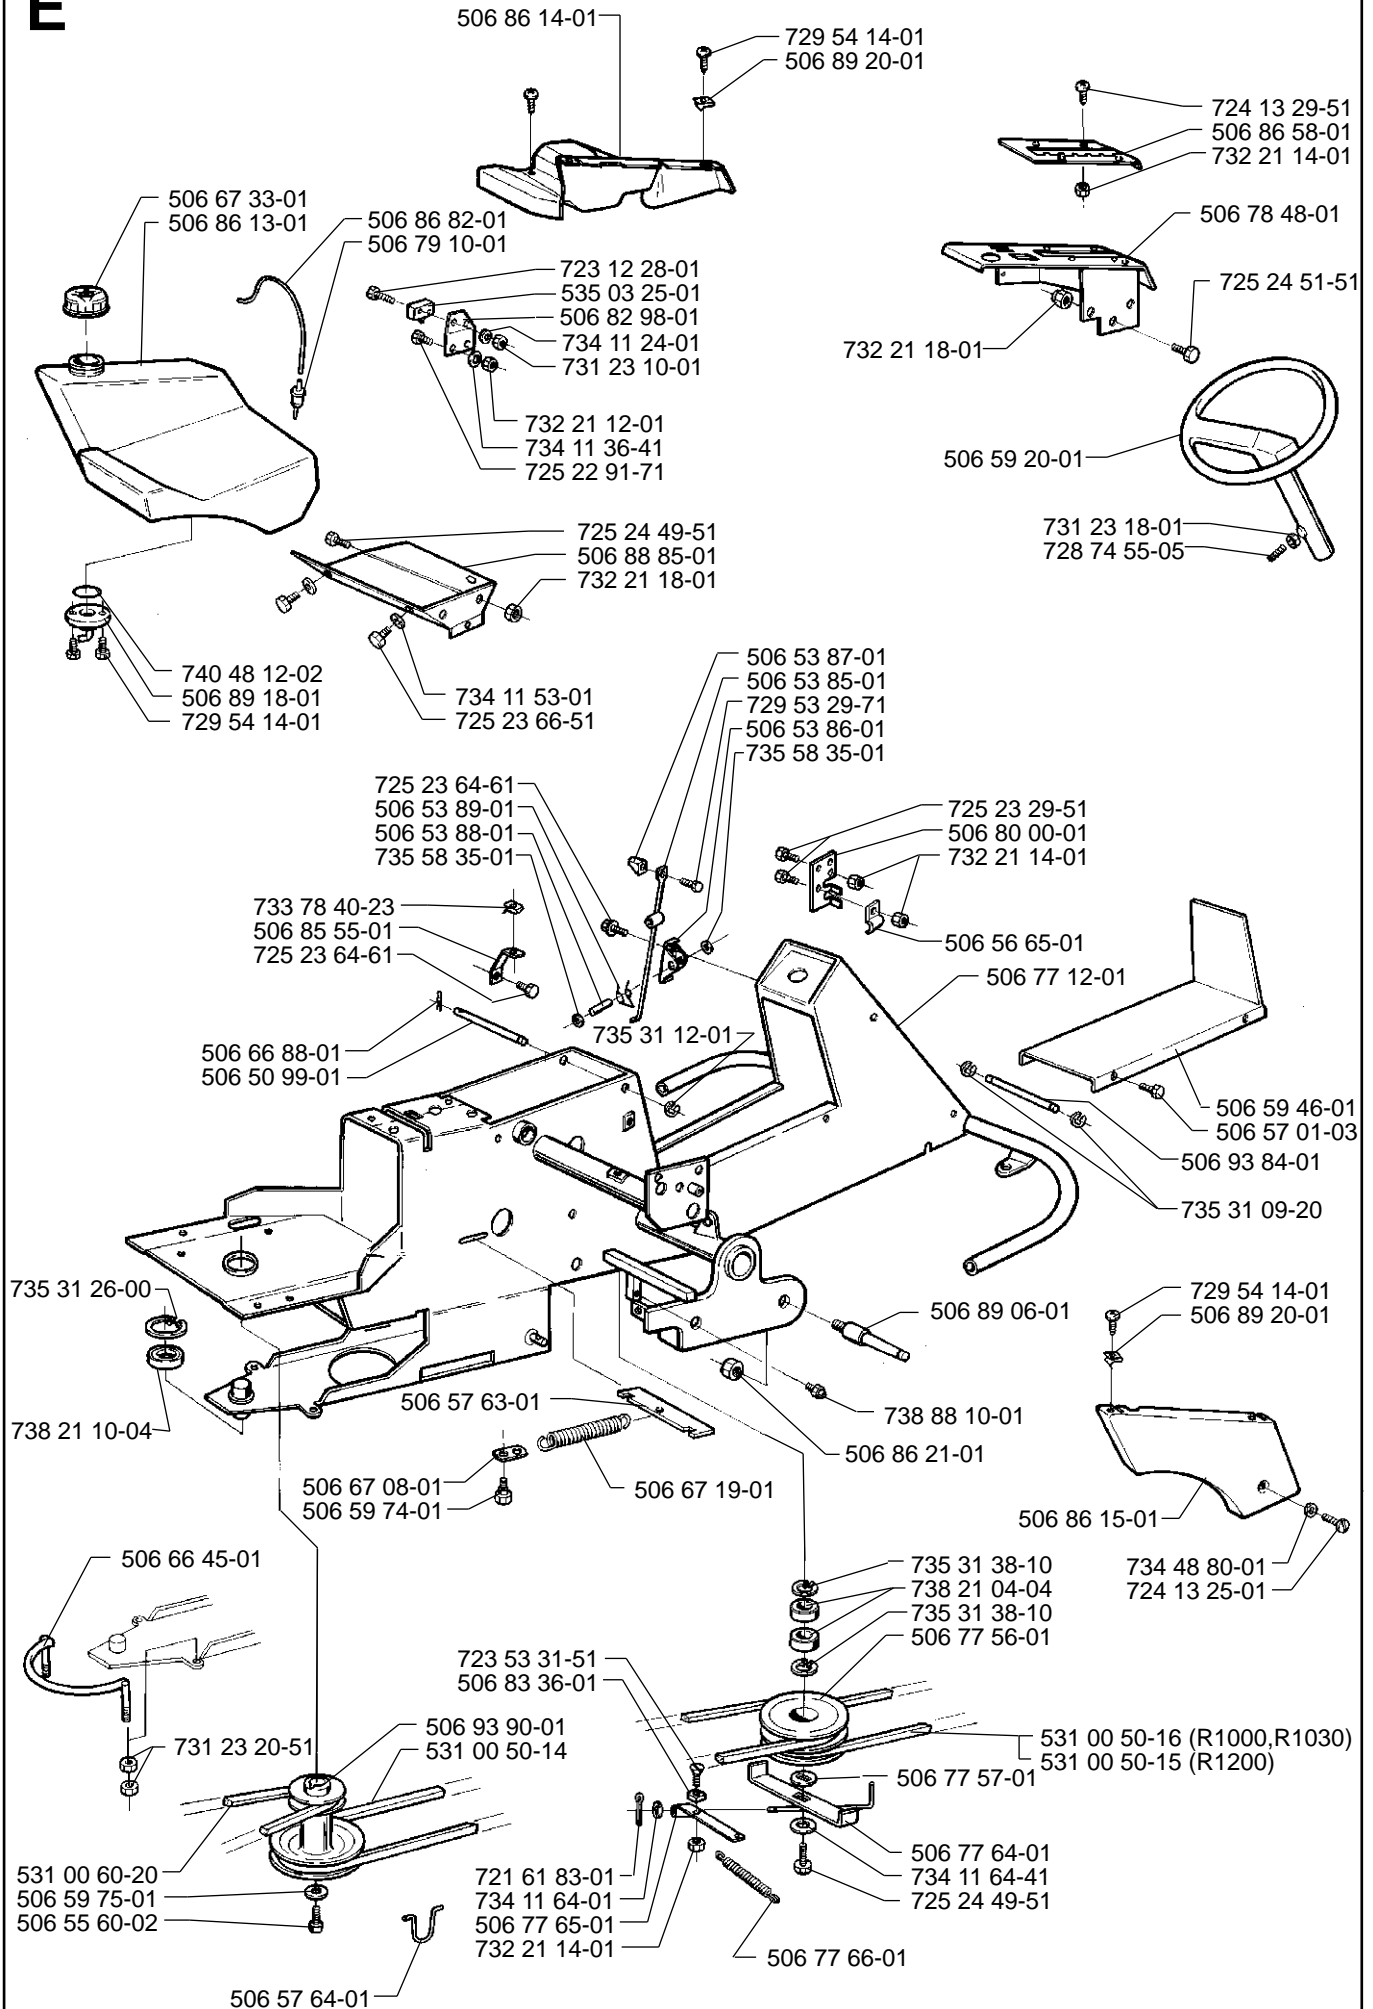

For Husqvarna Parts Call 606-678-9623 or 606-561-4983

 **Husqvarna**

Rider 1200

2.1996 (K 61)

Spare parts

Ersatzteile

Pièces détachées

Reserve onderdelen

Repuestos

Reservdelar

A

B

*compl 506 88 67-01
 ** compl 506 93 94-01

C

D

E

F

H

R

*compl 506 75 11-01 Yttre. Outer. Exterieur. Äusser. Ulko
 *compl 506 75 11-04 Mitten. Centre. Centre. Zentrum. Keski.

R 1000

S

BIOCLIP 506 93 54-01

R 1000