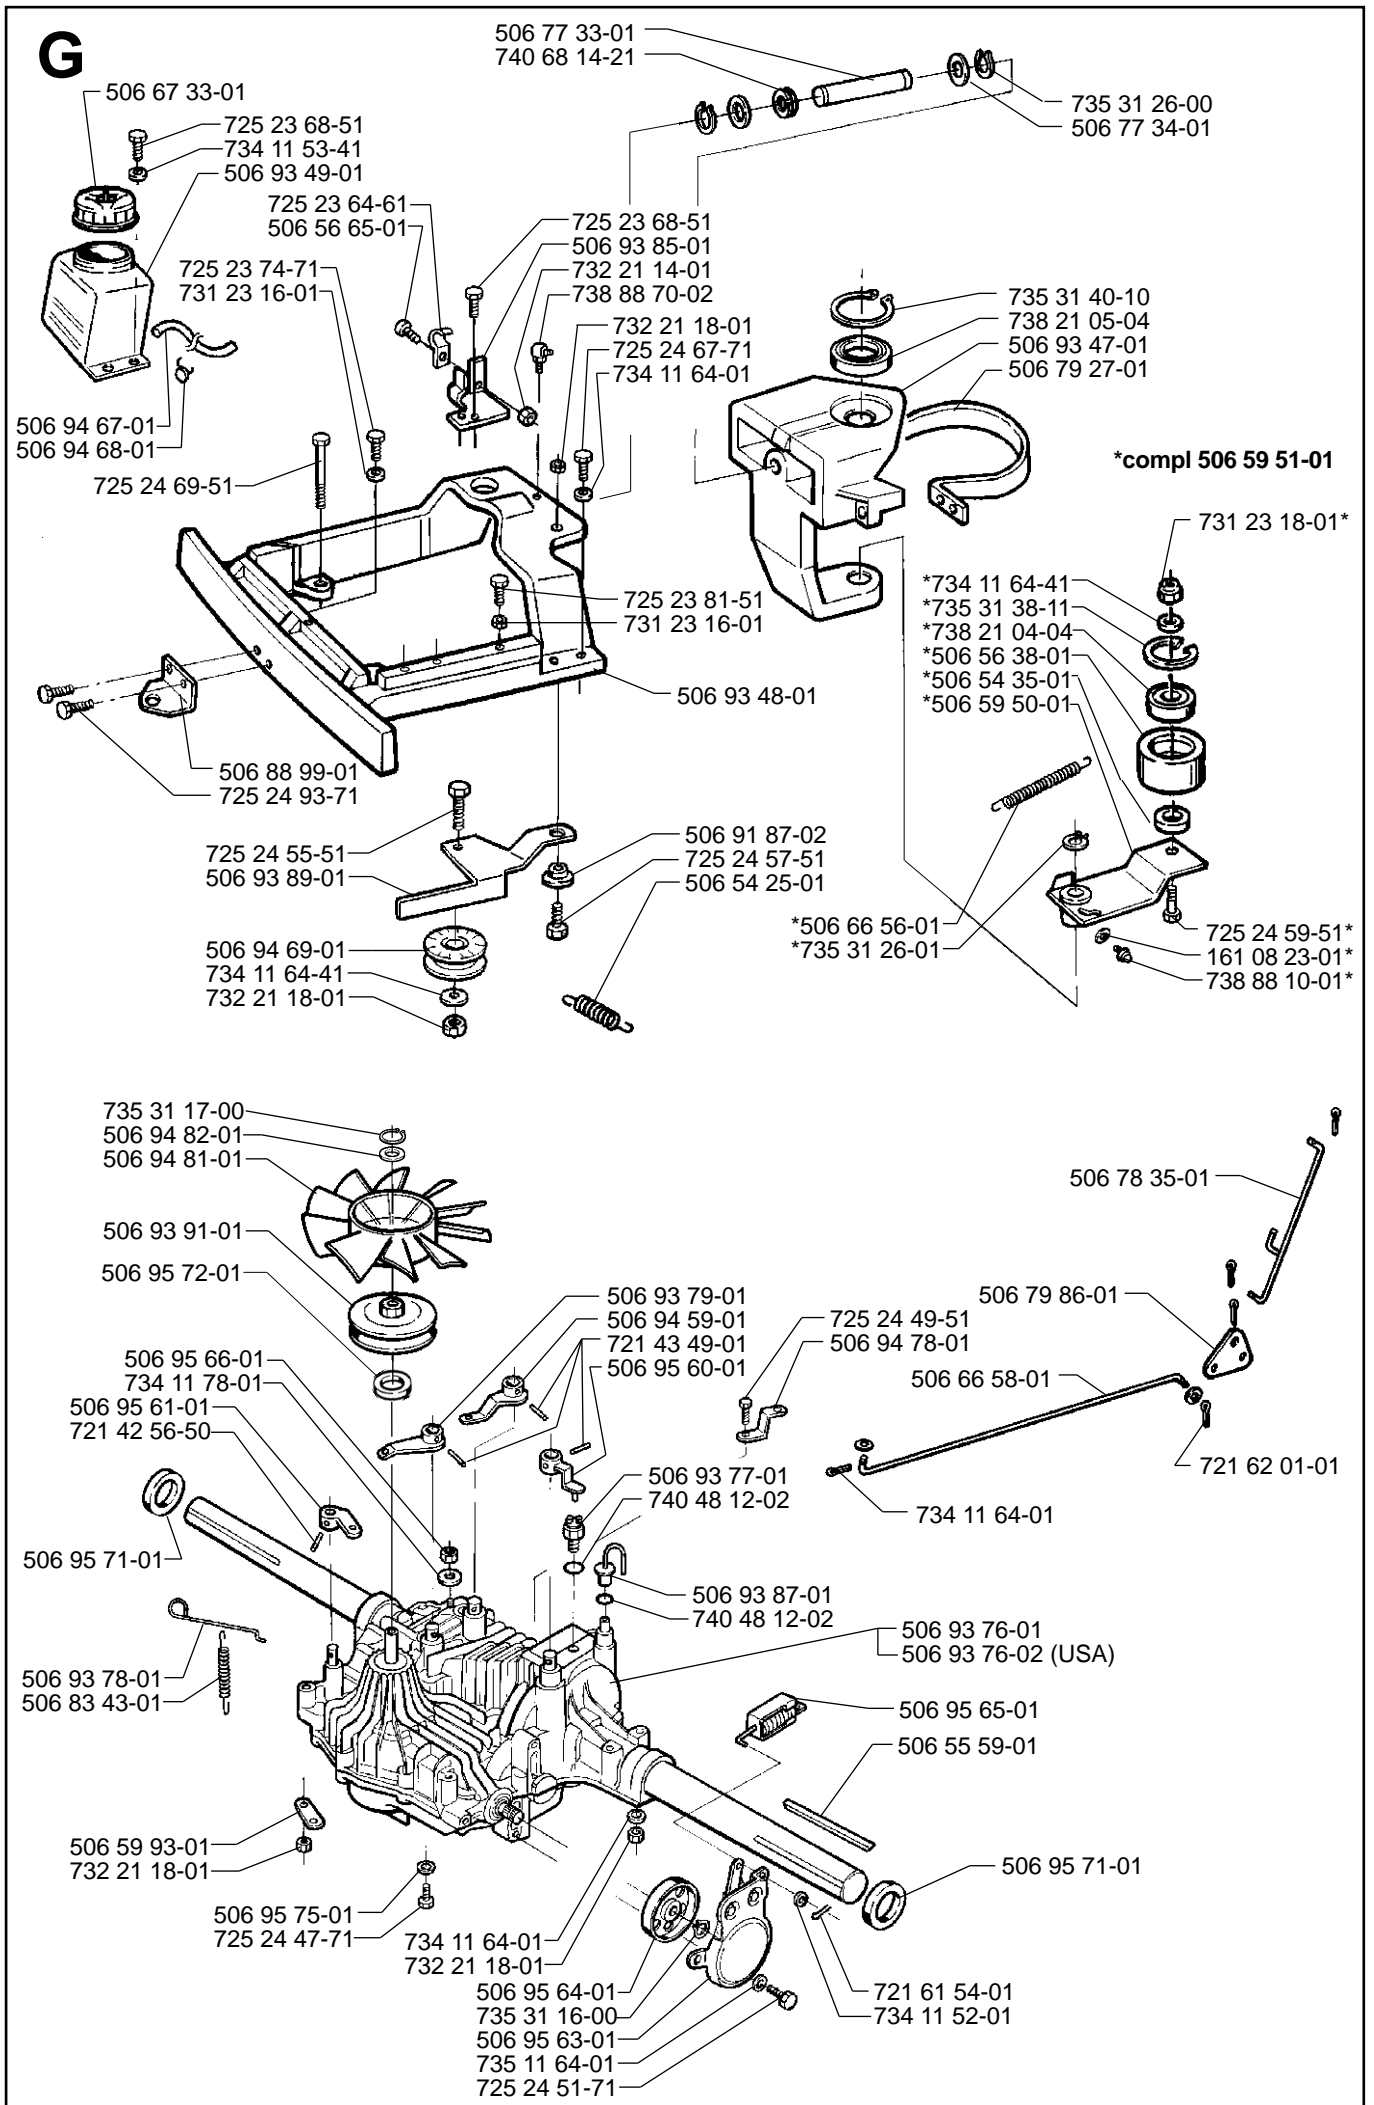

For Husqvarna Parts Call 606-678-9623 or 606-561-4983

 **Husqvarna**

Rider 1200

2.1996 (K 61)

Spare parts

Ersatzteile

Pièces détachées

Reserve onderdelen

Repuestos

Reservdelar

A

B

*compl 506 88 67-01
 ** compl 506 93 94-01

C

D

E

F

H

R

*compl 506 75 11-01 Yttre. Outer. Exterieur. Äusser. Ulko
 *compl 506 75 11-04 Mitten. Centre. Centre. Zentrum. Keski.

R 1000

S

BIOCLIP 506 93 54-01

R 1000