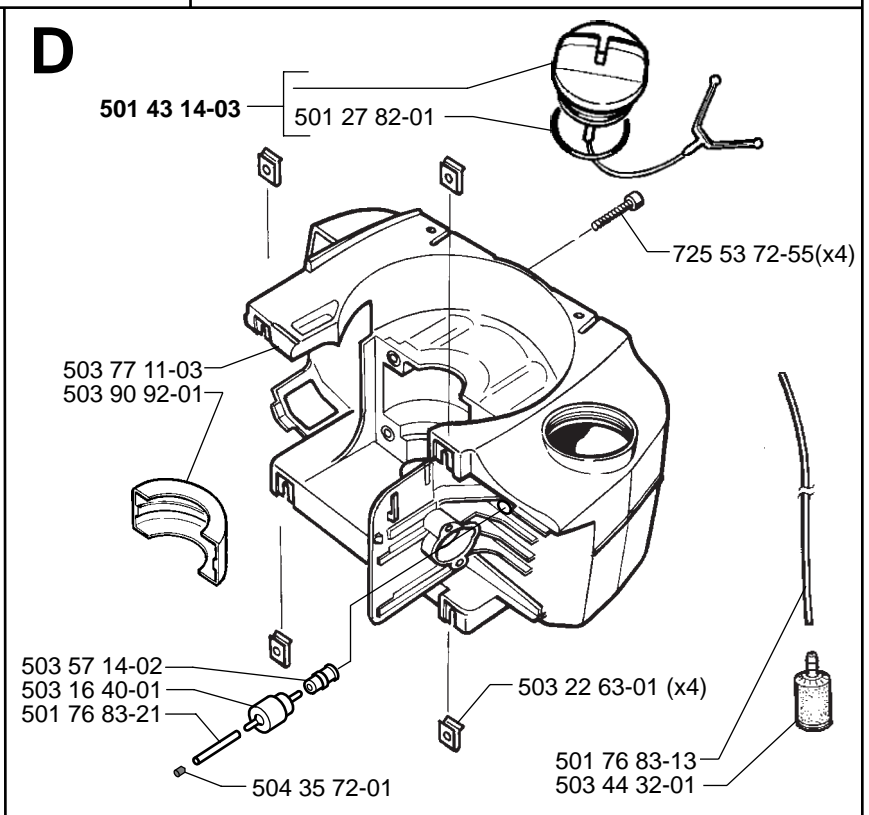

Repuestos

Reservdelar

G

H

J

*compl 503 79 38-03 (H 60)
**compl 503 79 38-04 (H 75)

K

*compl 503 77 16-03