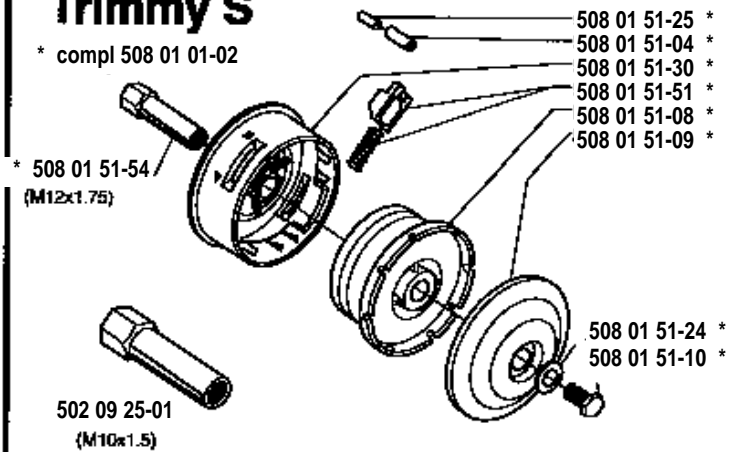

**Nylon cordheads**

**Trimmy Flx**  
no 502 13 87-01

For max 45 cc

**Trimmy H**  
no 501 91 28-03

For max 35 cc

**Trimmy Hit II**  
no 502 12 65-01

For max 35 cc

**Trimmy Automatic**  
no 502 70 85-29

For max 30 cc

**Trimmy S**  
no 508 01 01-02

For min 35 cc

**Trimmy Hit**  
no 501 95 40-01

For max 35 cc

**Nylon cords**

98 m, 297 feet  
 Ø 2.4 mm  
 no. 508 01 51-49

15 m, 45 feet  
 Ø 2.4 mm  
 no. 502 04 77-01

80 m, 200 feet  
 Ø 2.0 mm  
 no. 952 70 85-12  
 (for Trimmmy Automatic)

Pre cut for Trimmmy Flx  
 20 strings  
 Ø 2.4 mm  
 no. 502 13 86-01

**Nylon cordheads**

**Trimmmy H**

compl 501 912 28-03

**Nylon cordheads**

**Trimmmy Hit II**

\* compl 502 12 65-01

**Trimmmy S**

\* compl 508 01 01-02

**Guard**

\* compl 502 10 47-01