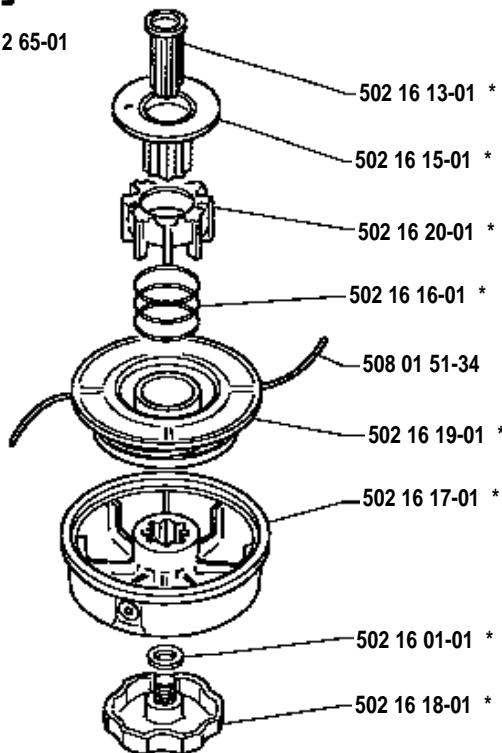

**Nylon cordheads**

**Trimmy Flx**  
no 502 13 87-01

For max 45 cc

**Trimmy H**  
no 501 91 28-03

For max 35 cc

**Trimmy Hit II**  
no 502 12 65-01

For max 35 cc

**Trimmy Automatic**  
no 502 70 85-29

For max 30 cc

**Trimmy S**  
no 508 01 01-02

For min 35 cc

**Trimmy Hit**  
no 501 95 40-01

For max 35 cc

**Nylon cords**

98 m, 297 feet  
 Ø 2.4 mm  
 no. 508 01 51-49

15 m, 45 feet  
 Ø 2.4 mm  
 no. 502 04 77-01

80 m, 200 feet  
 Ø 2.0 mm  
 no. 952 70 85-12  
 (for Trimmmy Automatic)

Pre cut for Trimmmy Flx  
 20 strings  
 Ø 2.4 mm  
 no. 502 13 86-01

**Nylon cordheads**

**Trimmmy H**

compl 501 912 28-03

**Nylon cordheads**

**Trimmmy Hit II**

\* compl 502 12 65-01

**Trimmmy S**

\* compl 508 01 01-02

**Guard**

\* compl 502 10 47-01