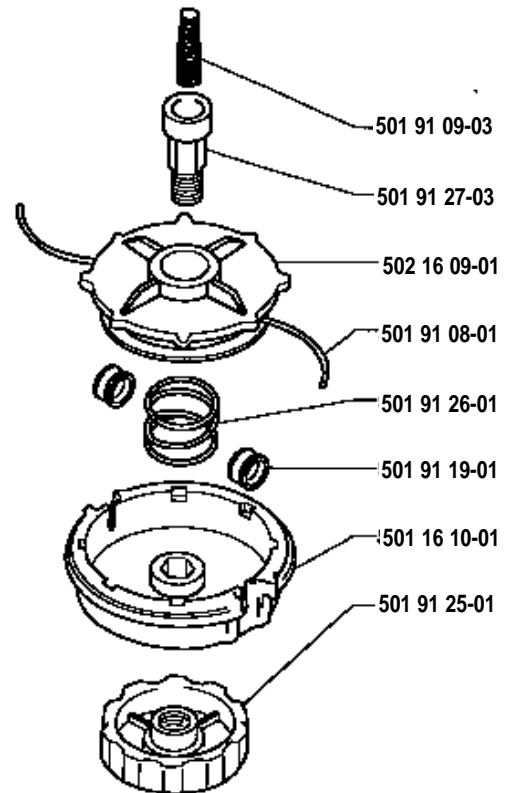

**Brush blades 300 mm-12"**

**Multi 300 brush blade**  
no 502 17 56-01

For min 35 cc

**Guard**  
no 502 26 34-01

**NICHT DEUTCHLAND  
NOT GERMANY**

**Guard**  
no 502 03 96-03

**Support cup**  
no 502 13 93-01

**Nylon cordheads**

**Trimmy Flx**  
no 502 13 87-01

For max 45 cc

**Trimmy H**  
no 501 91 28-03

For max 35 cc

**Trimmy Hit II**  
no 502 12 65-01

For max 35 cc

**Trimmy Automatic**  
no 502 70 85-29

For max 30 cc

**Trimmy S**  
no 508 01 01-02

For min 35 cc

**Trimmy Hit**  
no 501 95 40-01

For max 35 cc

**Nylon cords**

98 m, 297 feet  
 Ø 2.4 mm  
 no. 508 01 51-49

15 m, 45 feet  
 Ø 2.4 mm  
 no. 502 04 77-01

80 m, 200 feet  
 Ø 2.0 mm  
 no. 952 70 85-12  
 (for Trimmmy Automatic)

Pre cut for Trimmmy Flx  
 20 strings  
 Ø 2.4 mm  
 no. 502 13 86-01

**Nylon cordheads**

**Trimmmy H**

compl 501 912 28-03

**Nylon cordheads**