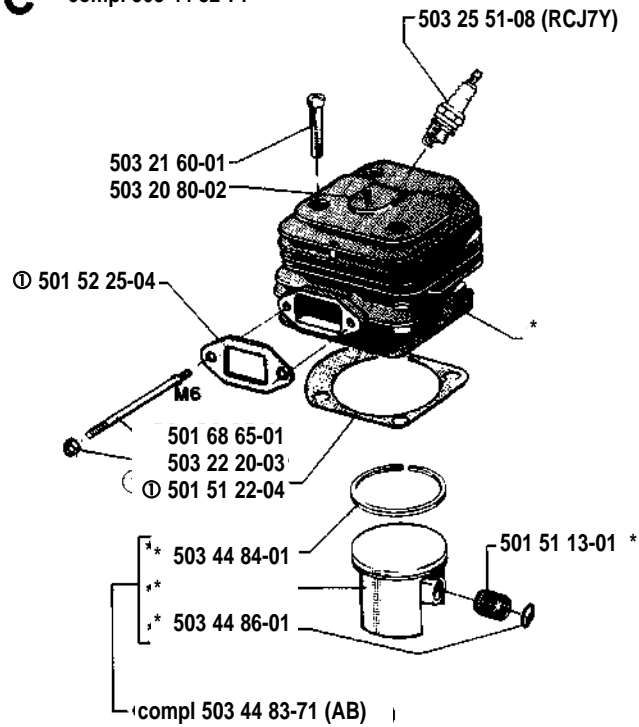

① 501 52 26-05
Packningssats
Set of gaskets
Dichtungssatz
Jeu de joints

A * compl 501 53 60-04

L

B * compl 501 68 60-05
 * compl 501 68 60-09 (USA)

H * compl 501 52 84-02

C * compl 503 44 82-71

P

**Tillbehör
 Accessories
 Zubehöre
 Accessoires
 Accesorios
 Pomůcky**

O * compl 501 77 79-01

Tillotson HS 224 A

R

Levereras endast som reservdel
 Delivery as spare part only
 Nur als Ersatzteil lieferbar
 Livrable seulement comme pièce de rechange
 Solo como repuesto
 Zaslá se jenom jako náhradní díl