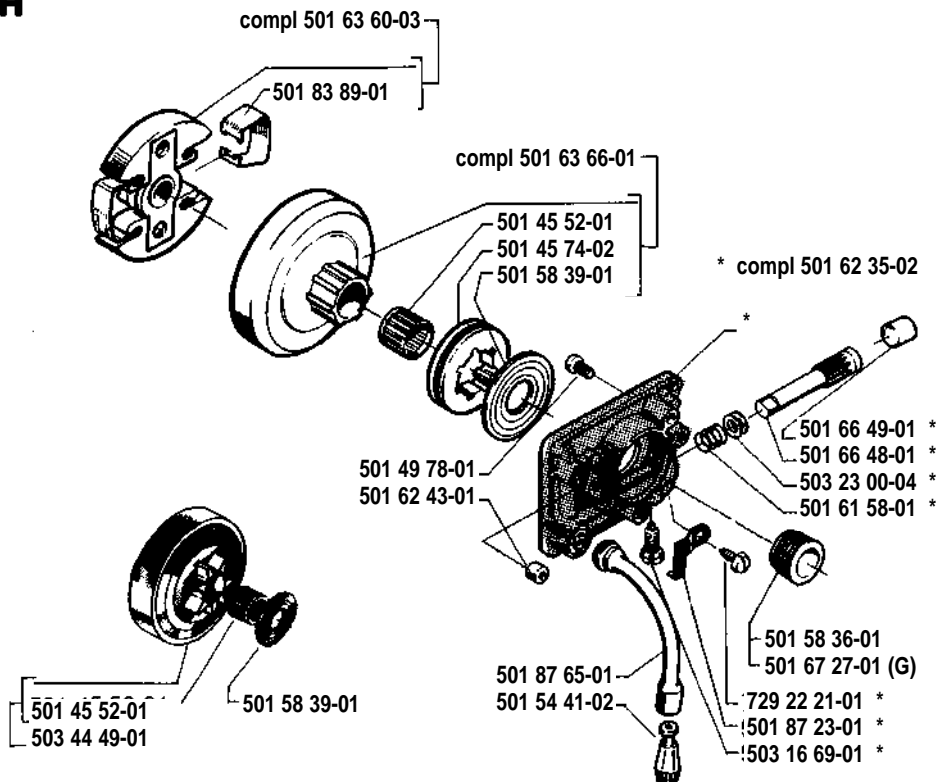

□ = 503 09 89-01
Packningssats
Set of gaskets
Dichtungssatz
Jeu de joints
Juego de juntas

Ⓝ = Ny det.
New part
Neues Teil.
Nouvelle pièce
Nueva pieza

A * compl 501 79 67-03

* 501 91 58-02

Husqvarna

H

B * compl 501 63 40-05