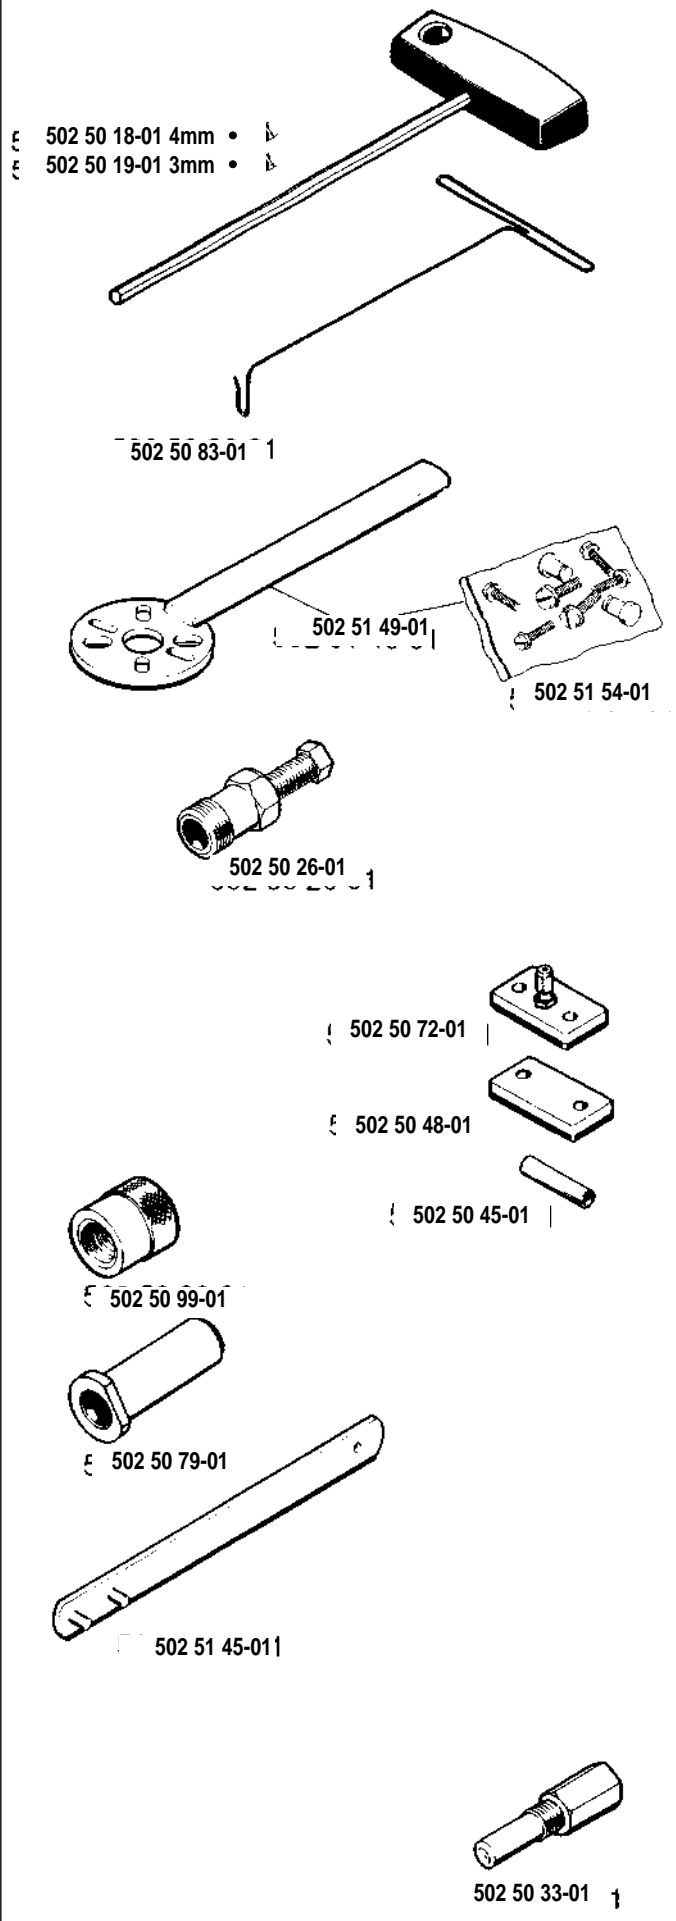

SERVICE 		14
		SX 85.100

Service tools
Service werkzeuge
Outillage de service
Herramientas de servicio
Service verktyg

44/444

154

61/162/266

- 502 50 18-01 4mm •
- 502 50 19-01 4mm •
- 502 50 57-01 3/16" •

181

- 502 50 18-01 4mm •
- 502 50 19-01 3mm •
- 502 50 57-01 3/16" •

2100

- 502 50 18-01 4mm •
- 502 50 19-01 3mm •
- 502 50 57-01 3/16" •

65/77

- 502 50 16-01 6mm •
- 502 50 64-01 5mm •
- 502 50 18-01 4mm •
- 502 50 19-01 3mm •

36 R/244 R/165 R

- ! 501 50 64-01 5mm •
- ! 502 50 18-01 4mm •
- ! 502 50 19-01 3mm •

36-244

165 R

Common tools/Gemensamme Werkzeuge/Outillage commun/Herramientas

FE/FG

Comunes/Gemensamma verktyg

- 502 50 93-48
- 502 50 93-50
- 502 50 93-52
- 502 50 93-54
- 502 50 93-56