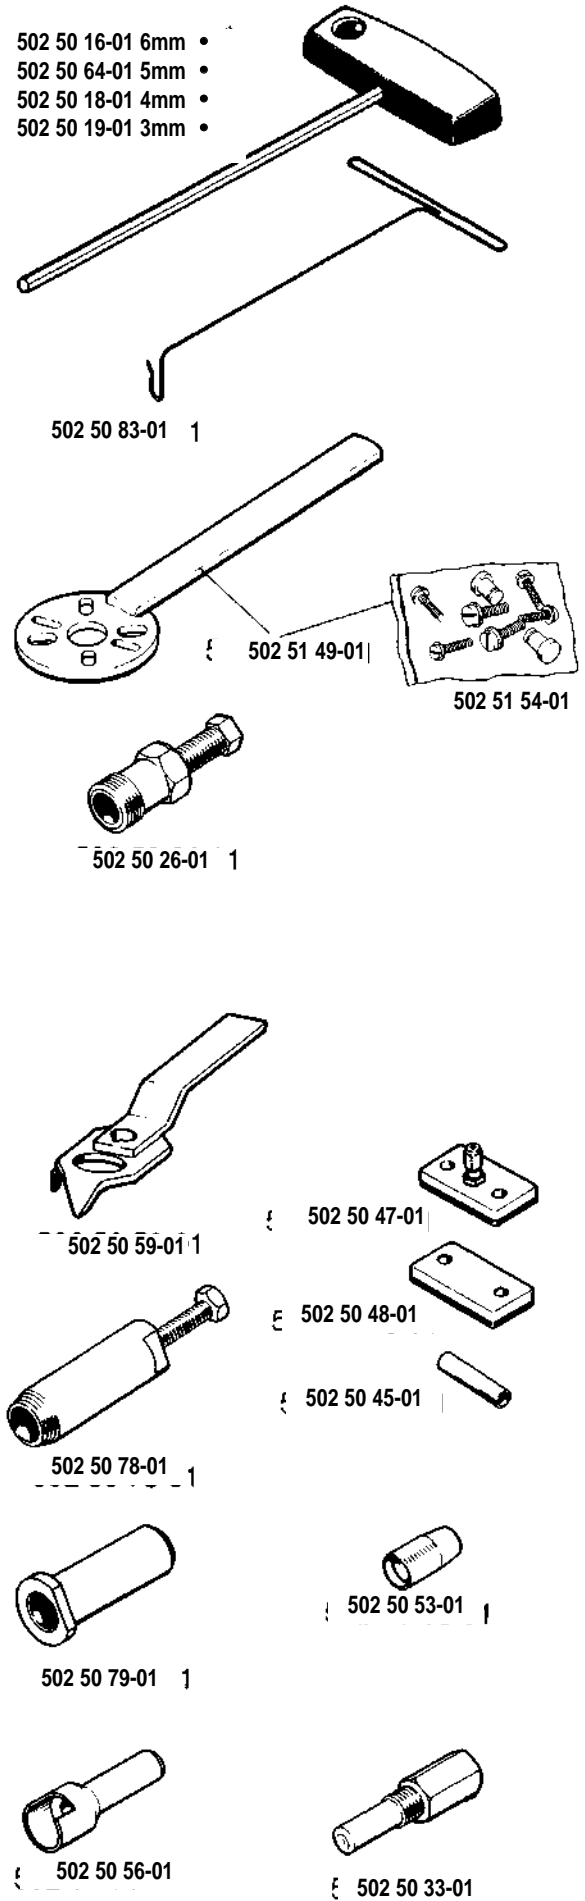

SERVICE 		14
		SX 85.100

Service tools
Service werkzeuge
Outillage de service
Herramientas de servicio
Service verktyg

44/444

154

61/162/266

- 502 50 18-01 4mm •
- 502 50 19-01 4mm •
- 502 50 57-01 3/16" •

181

- 502 50 18-01 4mm •
- 502 50 19-01 3mm •
- 502 50 57-01 3/16" •

2100

- 502 50 18-01 4mm •
- 502 50 19-01 3mm •
- 502 50 57-01 3/16" •

65/77

- 502 50 16-01 6mm •
- 502 50 64-01 5mm •
- 502 50 18-01 4mm •
- 502 50 19-01 3mm •

36 R/244 R/165 R

- ! 501 50 64-01 5mm •
- ! 502 50 18-01 4mm •
- ! 502 50 19-01 3mm •

36-244

165 R

Common tools/Gemensamme Werkzeuge/Outillage commun/Herramientas

FE/FG

Comunes/Gemensamma verktyg

- 502 50 93-48
- 502 50 93-50
- 502 50 93-52
- 502 50 93-54
- 502 50 93-56