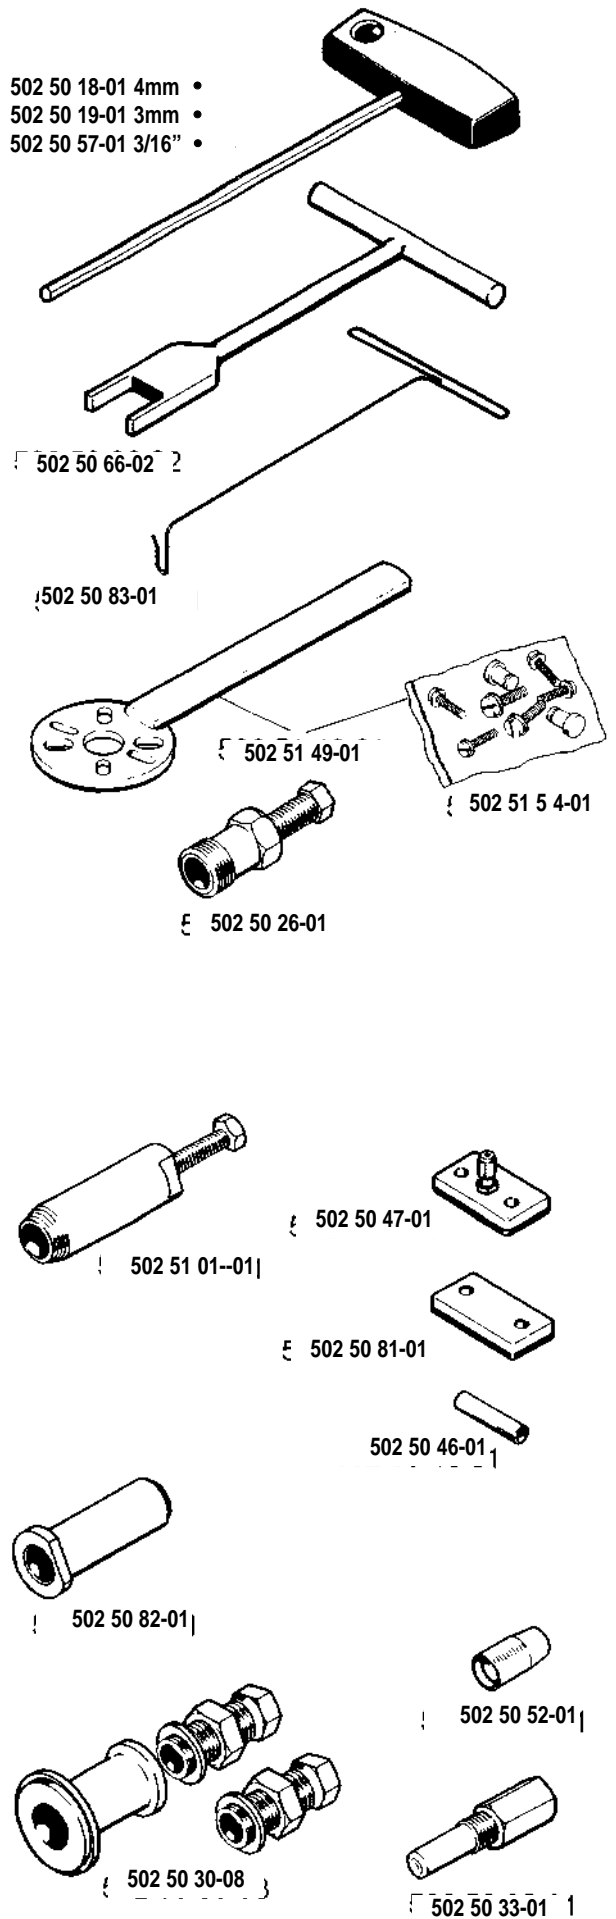

SERVICE 		14
		SX 85.100

Service tools
Service werkzeuge
Outillage de service
Herramientas de servicio
Service verktyg

44/444

154

61/162/266

- 502 50 18-01 4mm •
- 502 50 19-01 4mm •
- 502 50 57-01 3/16" •

181

- 502 50 18-01 4mm •
- 502 50 19-01 3mm •
- 502 50 57-01 3/16" •

2100

- 502 50 18-01 4mm •
- 502 50 19-01 3mm •
- 502 50 57-01 3/16" •

65/77

- 502 50 16-01 6mm •
- 502 50 64-01 5mm •
- 502 50 18-01 4mm •
- 502 50 19-01 3mm •

36 R/244 R/165 R

- ! 501 50 64-01 5mm •
- ! 502 50 18-01 4mm •
- ! 502 50 19-01 3mm •

36-244

165 R

Common tools/Gemensamme Werkzeuge/Outillage commun/Herramientas

FE/FG

Comunes/Gemensamma verktyg

- 502 50 93-48
- 502 50 93-50
- 502 50 93-52
- 502 50 93-54
- 502 50 93-56