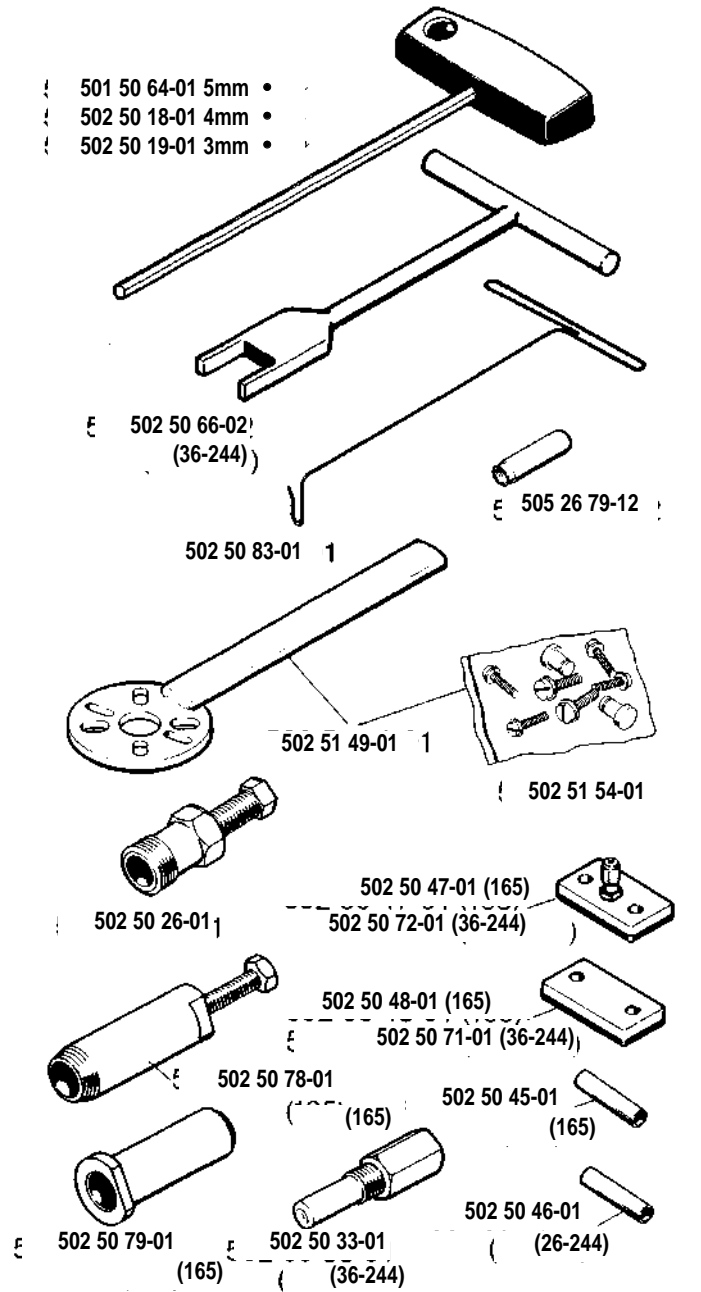

SERVICE 		14
		SX 85.100

Service tools
Service werkzeuge
Outillage de service
Herramientas de servicio
Service verktyg

44/444

154

61/162/266

- 502 50 18-01 4mm •
- 502 50 19-01 4mm •
- 502 50 57-01 3/16" •

181

- 502 50 18-01 4mm •
- 502 50 19-01 3mm •
- 502 50 57-01 3/16" •

2100

- 502 50 18-01 4mm •
- 502 50 19-01 3mm •
- 502 50 57-01 3/16" •

65/77

- 502 50 16-01 6mm •
- 502 50 64-01 5mm •
- 502 50 18-01 4mm •
- 502 50 19-01 3mm •

36 R/244 R/165 R

- ! 501 50 64-01 5mm •
- ! 502 50 18-01 4mm •
- ! 502 50 19-01 3mm •

36-244

165 R

Common tools/Gemensamme Werkzeuge/Outillage commun/Herramientas

FE/FG

Comunes/Gemensamma verktyg

- 502 50 93-48
- 502 50 93-50
- 502 50 93-52
- 502 50 93-54
- 502 50 93-56