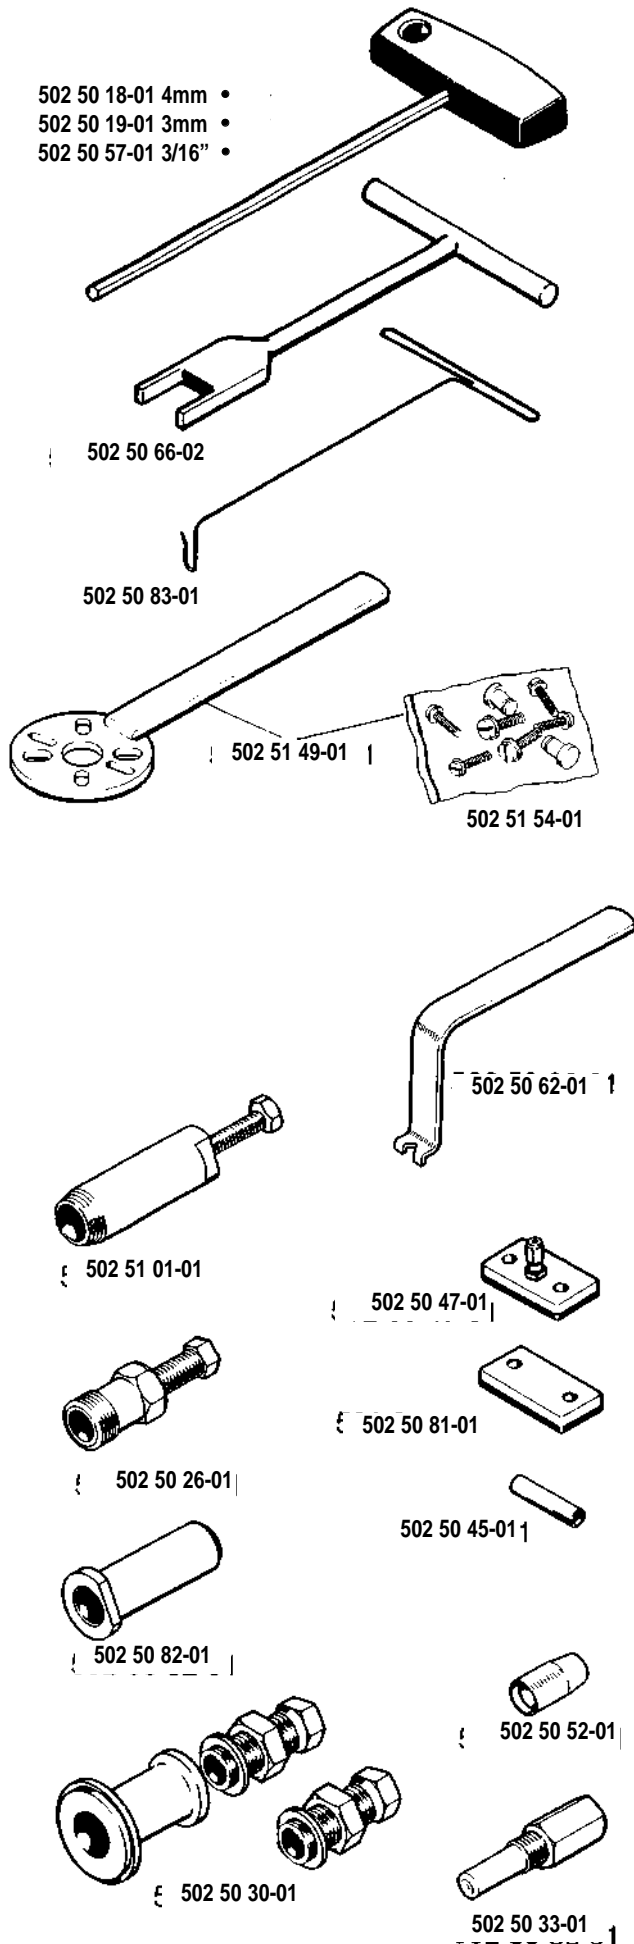

SERVICE 		14
		SX 85.100

Service tools
Service werkzeuge
Outillage de service
Herramientas de servicio
Service verktyg

44/444

154

61/162/266

- 502 50 18-01 4mm •
- 502 50 19-01 4mm •
- 502 50 57-01 3/16" •

181

- 502 50 18-01 4mm •
- 502 50 19-01 3mm •
- 502 50 57-01 3/16" •

2100

- 502 50 18-01 4mm •
- 502 50 19-01 3mm •
- 502 50 57-01 3/16" •

65/77

- 502 50 16-01 6mm •
- 502 50 64-01 5mm •
- 502 50 18-01 4mm •
- 502 50 19-01 3mm •

36 R/244 R/165 R

- ! 501 50 64-01 5mm •
- ! 502 50 18-01 4mm •
- ! 502 50 19-01 3mm •

36-244

165 R

Common tools/Gemensamme Werkzeuge/Outillage commun/Herramientas

FE/FG

Comunes/Gemensamma verktyg

- 502 50 93-48
- 502 50 93-50
- 502 50 93-52
- 502 50 93-54
- 502 50 93-56