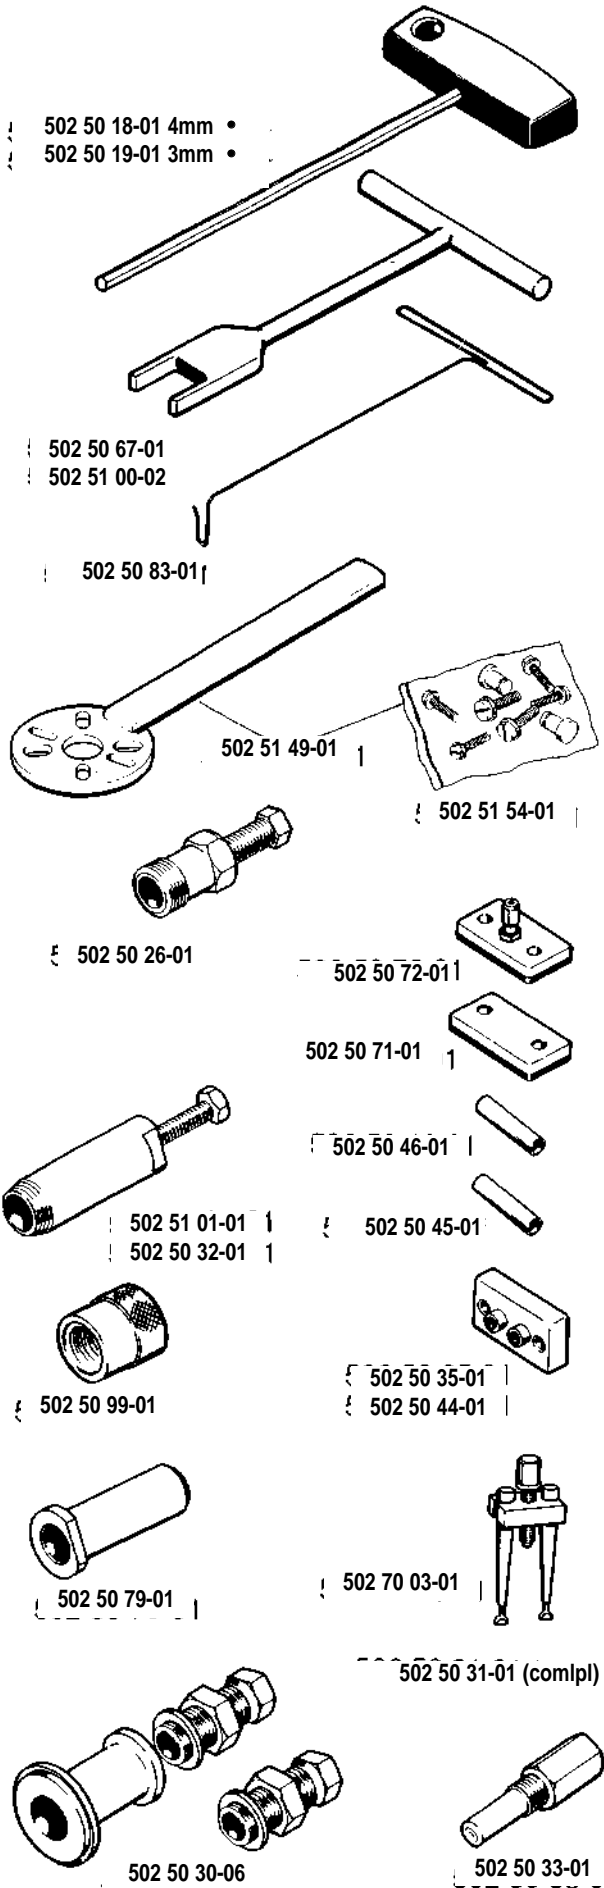

SERVICE 		14
		SX 85.100

Service tools
Service werkzeuge
Outillage de service
Herramientas de servicio
Service verktyg

44/444

154

61/162/266

- 502 50 18-01 4mm •
- 502 50 19-01 4mm •
- 502 50 57-01 3/16" •

181

- 502 50 18-01 4mm •
- 502 50 19-01 3mm •
- 502 50 57-01 3/16" •

2100

- 502 50 18-01 4mm •
- 502 50 19-01 3mm •
- 502 50 57-01 3/16" •

65/77

- 502 50 16-01 6mm •
- 502 50 64-01 5mm •
- 502 50 18-01 4mm •
- 502 50 19-01 3mm •

36 R/244 R/165 R

- ! 501 50 64-01 5mm •
- ! 502 50 18-01 4mm •
- ! 502 50 19-01 3mm •

36-244

165 R

Common tools/Gemensamme Werkzeuge/Outillage commun/Herramientas

FE/FG

Comunes/Gemensamma verktyg

- 502 50 93-48
- 502 50 93-50
- 502 50 93-52
- 502 50 93-54
- 502 50 93-56