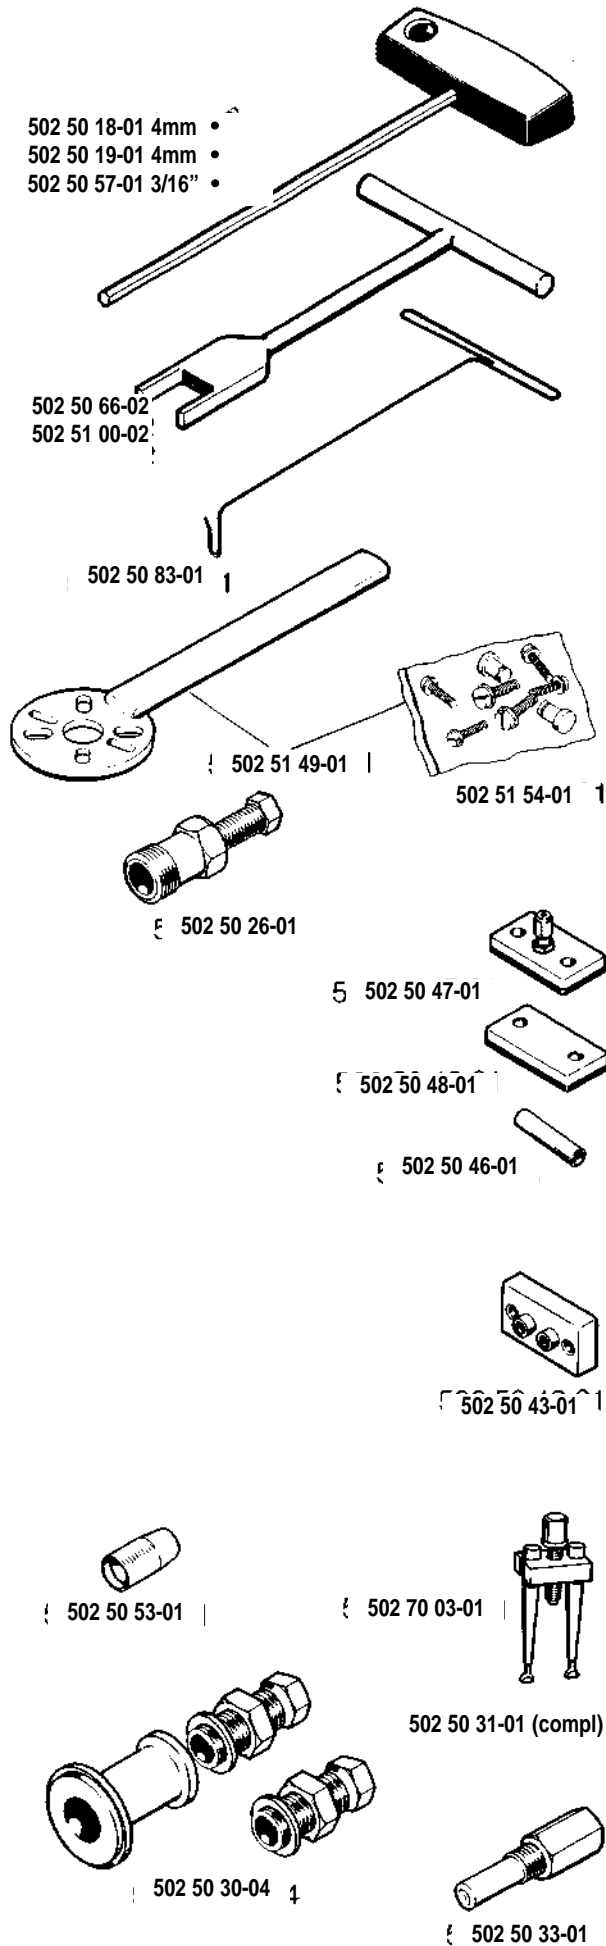

SERVICE 		14
		SX 85.100

Service tools
Service werkzeuge
Outillage de service
Herramientas de servicio
Service verktyg

44/444

154

61/162/266

- 502 50 18-01 4mm •
- 502 50 19-01 4mm •
- 502 50 57-01 3/16" •

181

- 502 50 18-01 4mm •
- 502 50 19-01 3mm •
- 502 50 57-01 3/16" •

2100

- 502 50 18-01 4mm •
- 502 50 19-01 3mm •
- 502 50 57-01 3/16" •

65/77

- 502 50 16-01 6mm •
- 502 50 64-01 5mm •
- 502 50 18-01 4mm •
- 502 50 19-01 3mm •

36 R/244 R/165 R

- ! 501 50 64-01 5mm •
- ! 502 50 18-01 4mm •
- ! 502 50 19-01 3mm •

36-244

165 R

Common tools/Gemensamme Werkzeuge/Outillage commun/Herramientas

FE/FG

Comunes/Gemensamma verktyg

- 502 50 93-48
- 502 50 93-50
- 502 50 93-52
- 502 50 93-54
- 502 50 93-56