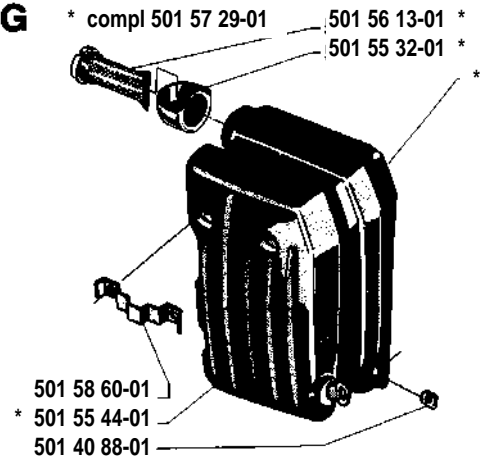

① = 50 14 460-01
Packningssats
Set of gaskets
Dichtungssatz
Jeu de joints

① = Ny def.
New part
Nouvelles Teil.
Nouvelle pièce

B * compl 501 55 95-05

G * compl 501 57 29-01

H ** compl 503 17 28-01 Jungle type
* compl 501 48 61-01