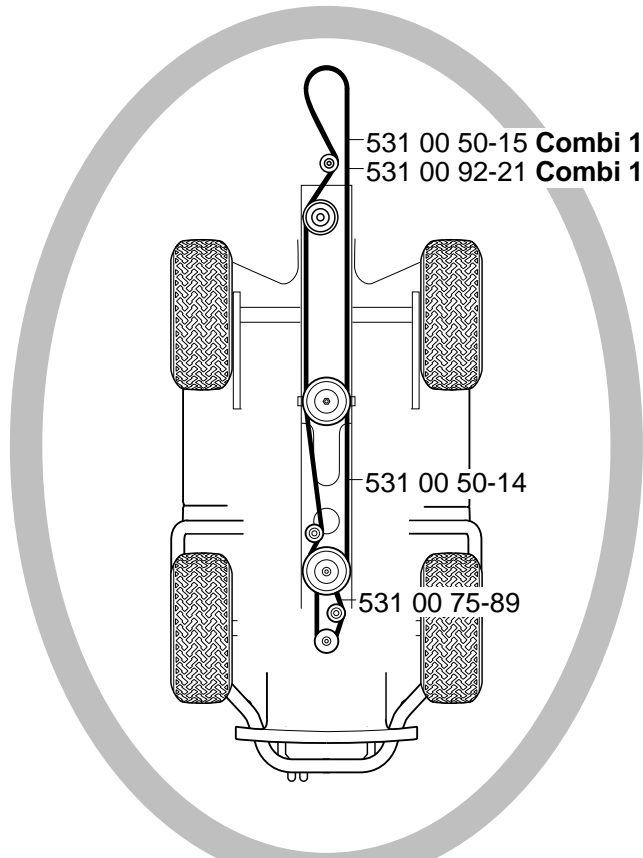

For Husqvarna Parts Call 606-678-9623 or 606-561-4983

IPL, Beltguide ProFlex 21, ProFlex 18, Pro 18, Pro 15, 2004-05, 106 40 18-62

Beltguide

Spare parts

Ersatzteile

Pièces détachées

Reserve onderdelen

Repuestos

Reservdelar

106 40 18-62

ProFlex21 ProFlex18

Pro18 Pro15