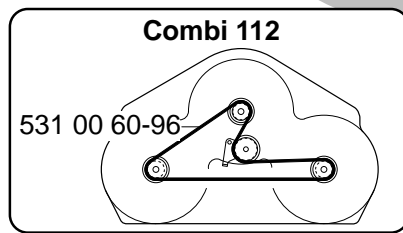

ProFlex21 ProFlex18