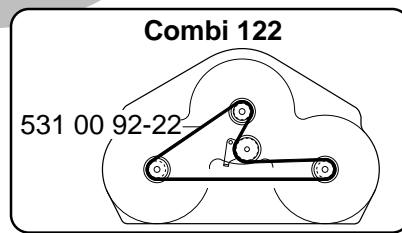

ProFlex21 ProFlex18