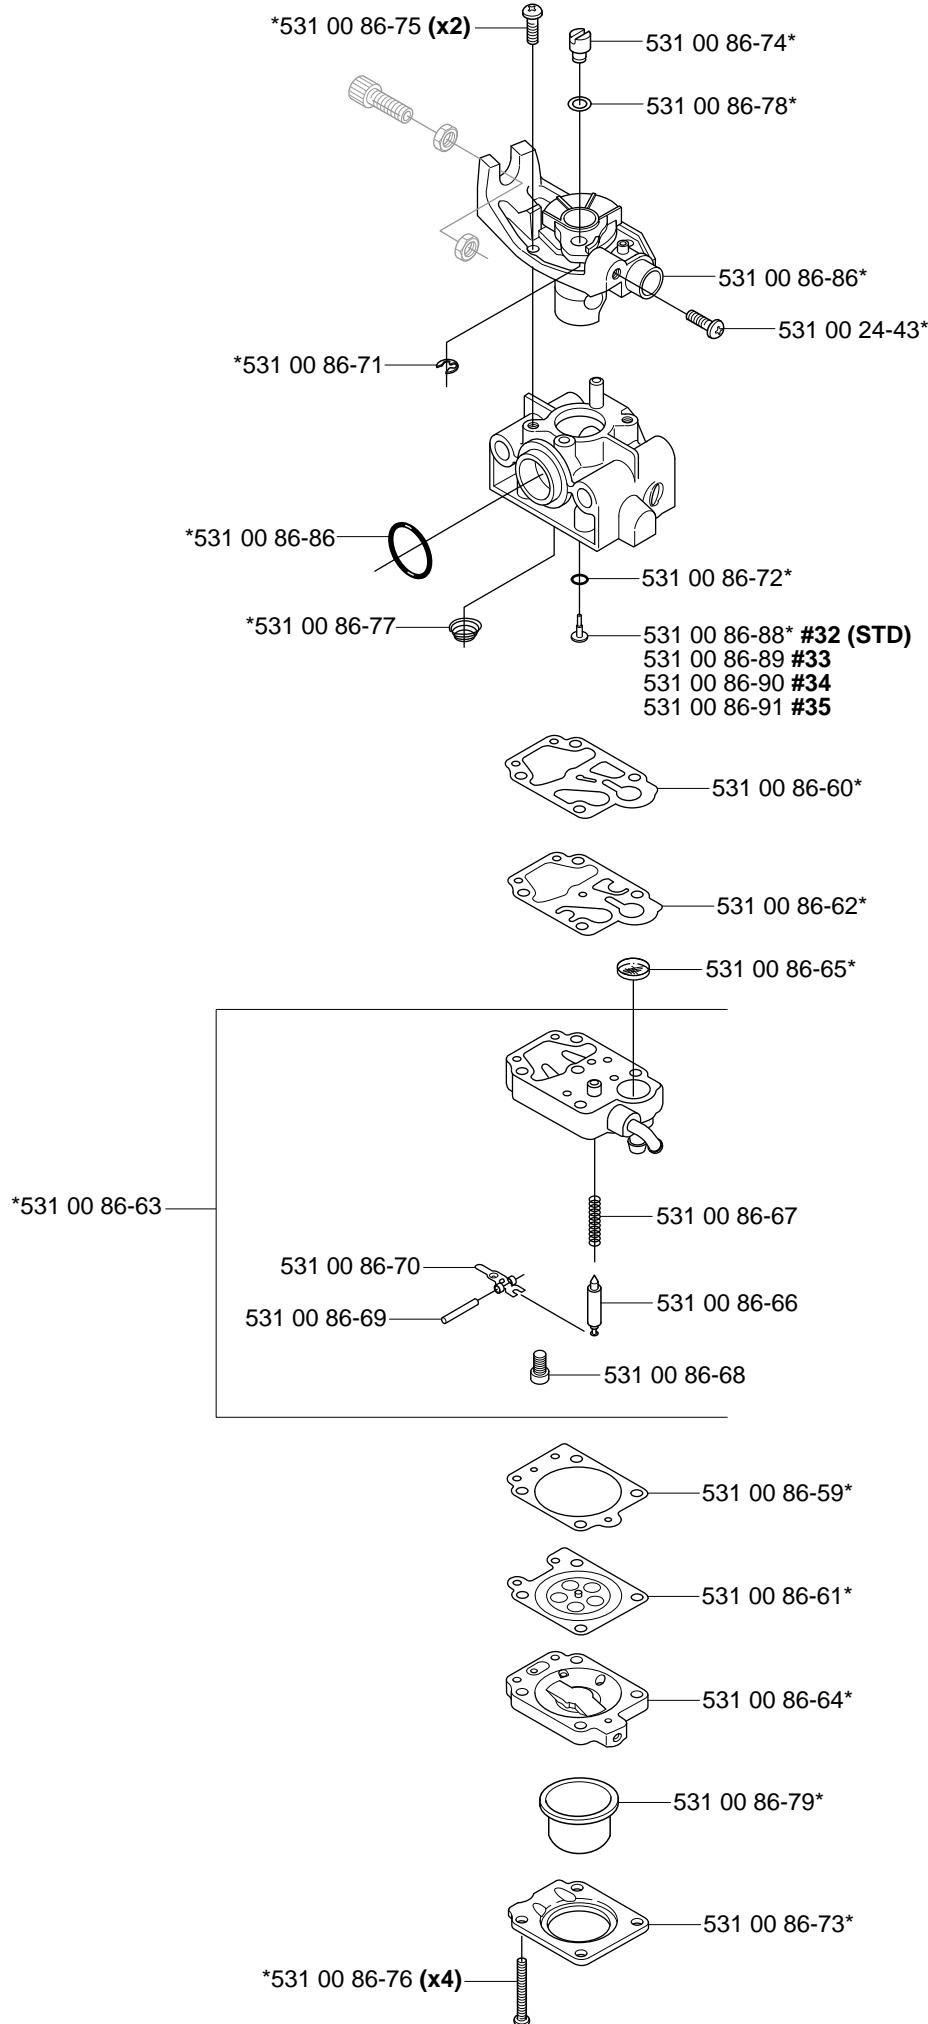

Q

*compl 531 00 86-81 Walbro WYB-6B

Walbro WYB-6B