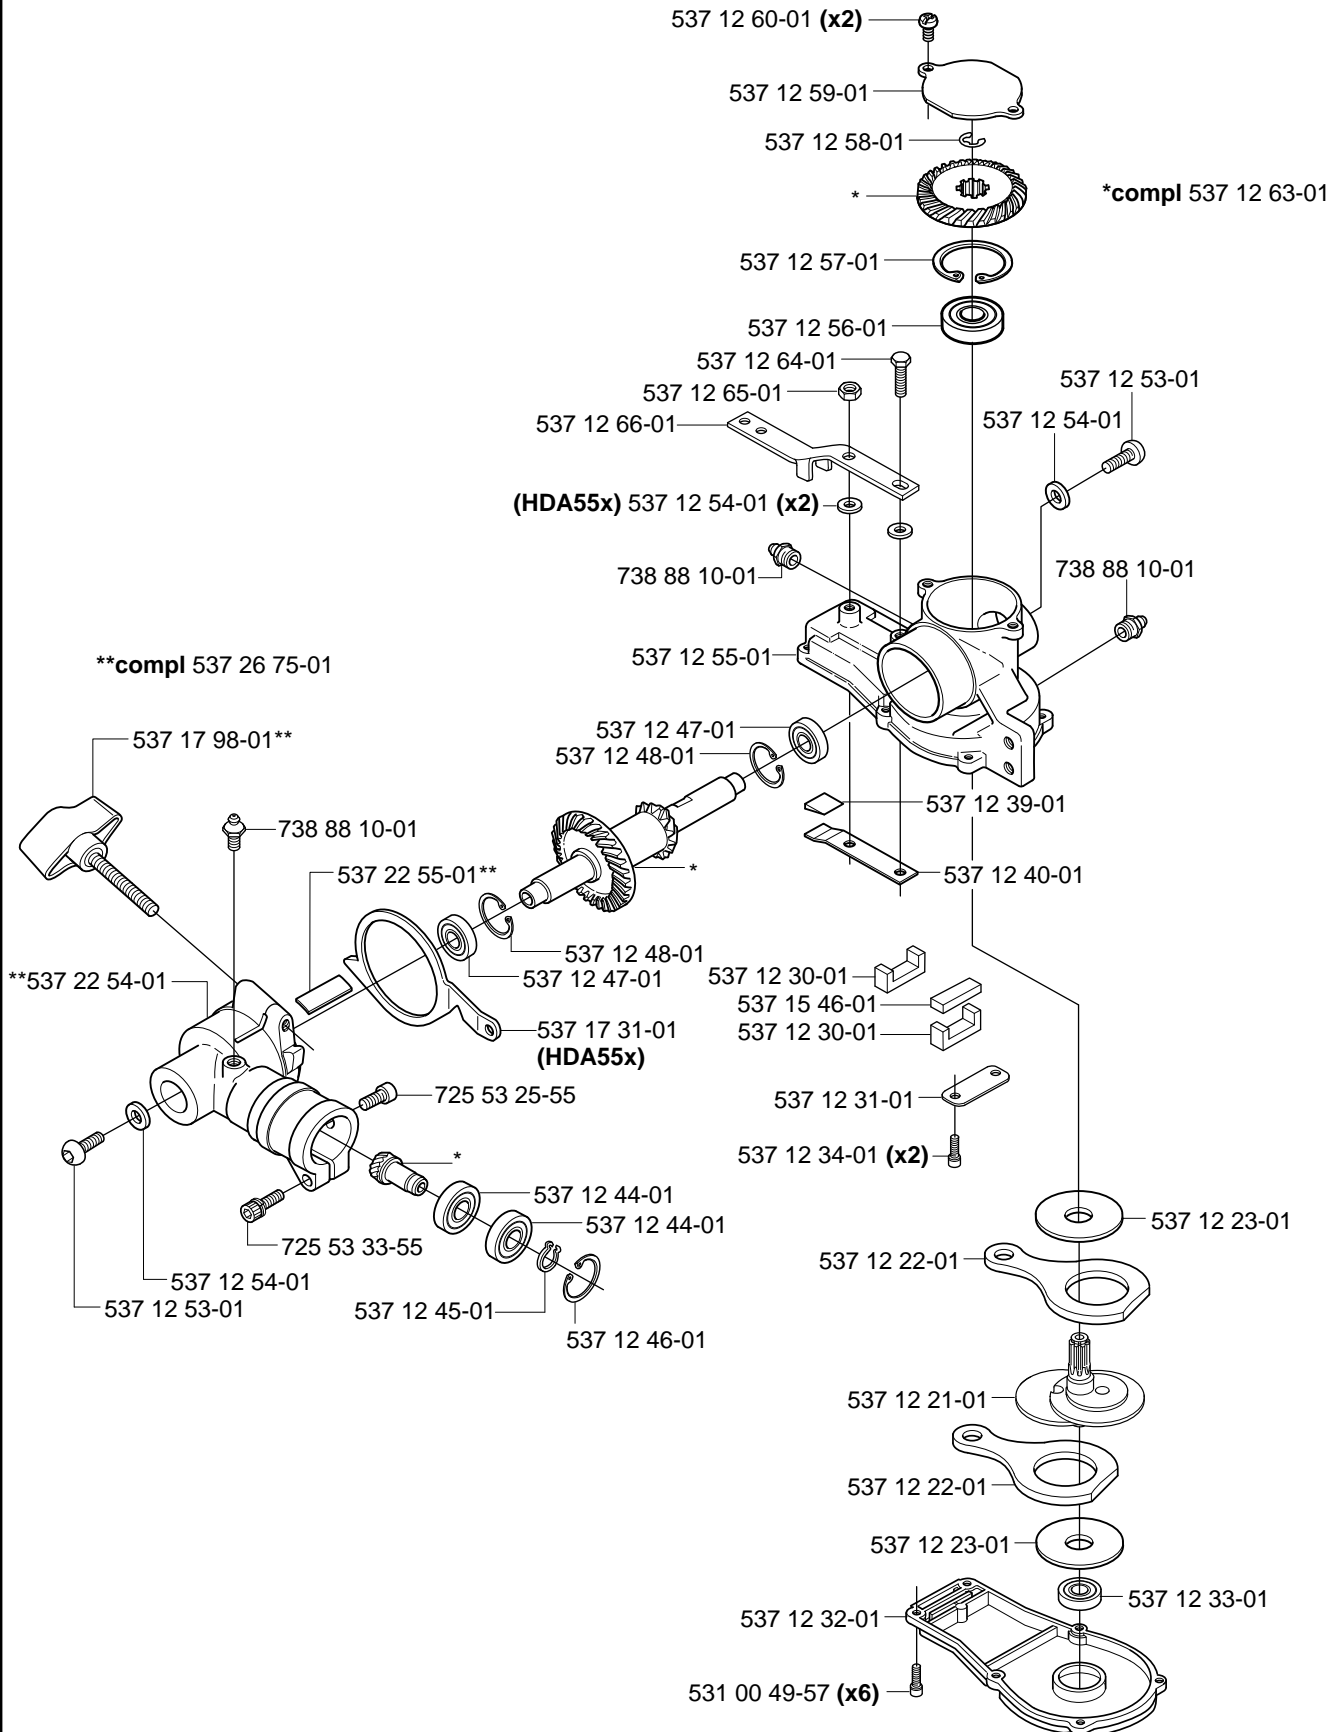

For Husqvarna Parts Call 606-678-9623 or 606-561-4983

SERVICE			13
			I0400106

IPL, 324 HDA 55 X-SERIES, 2004-05, 106 40 14-61

324HDA55_{X-SERIES}

Spare parts

Ersatzteile

Pièces détachées

Reserve onderdelen

Repuestos

Reservdelar

106 40 14-61

A

B 324HDA55x

537 08 39-01

C

D 324HDA55x *compl 503 85 29-06

E

537 34 53-02 (324HDA55x)

H

J

*compl 531 00 86-96

K

L

M

Set of gaskets, Dichtungssatz,
Jeu de joints, Juego de juntas,
Packingssatz

N = New part, Neues teil,
Nouvelle piece, Nueva pieza
Ny detalj