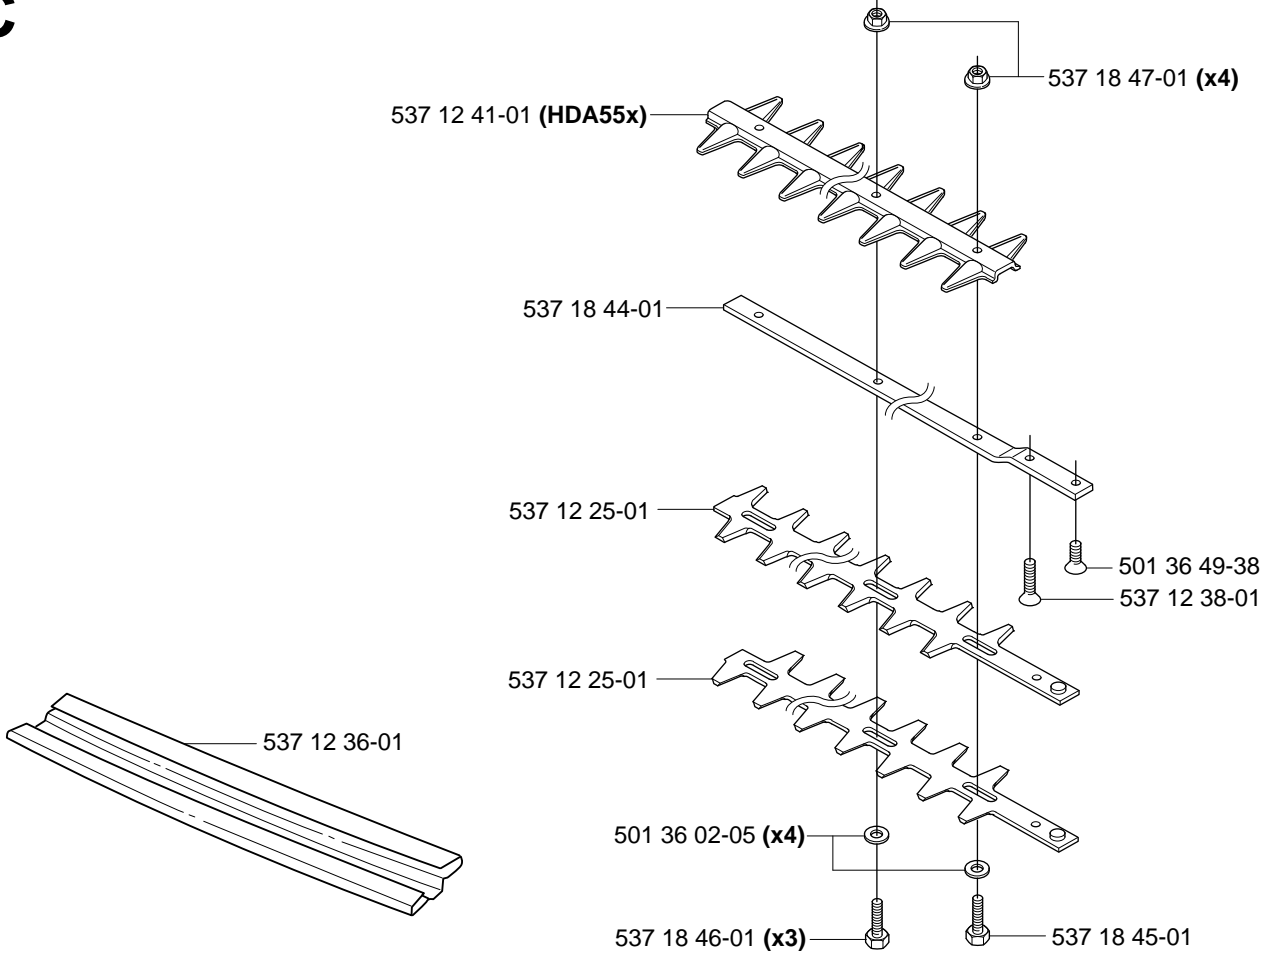

Repuestos

Reservdelar

106 40 14-61

A

B 324HDA55x

537 08 39-01

C

D 324HDA55x *compl 503 85 29-06