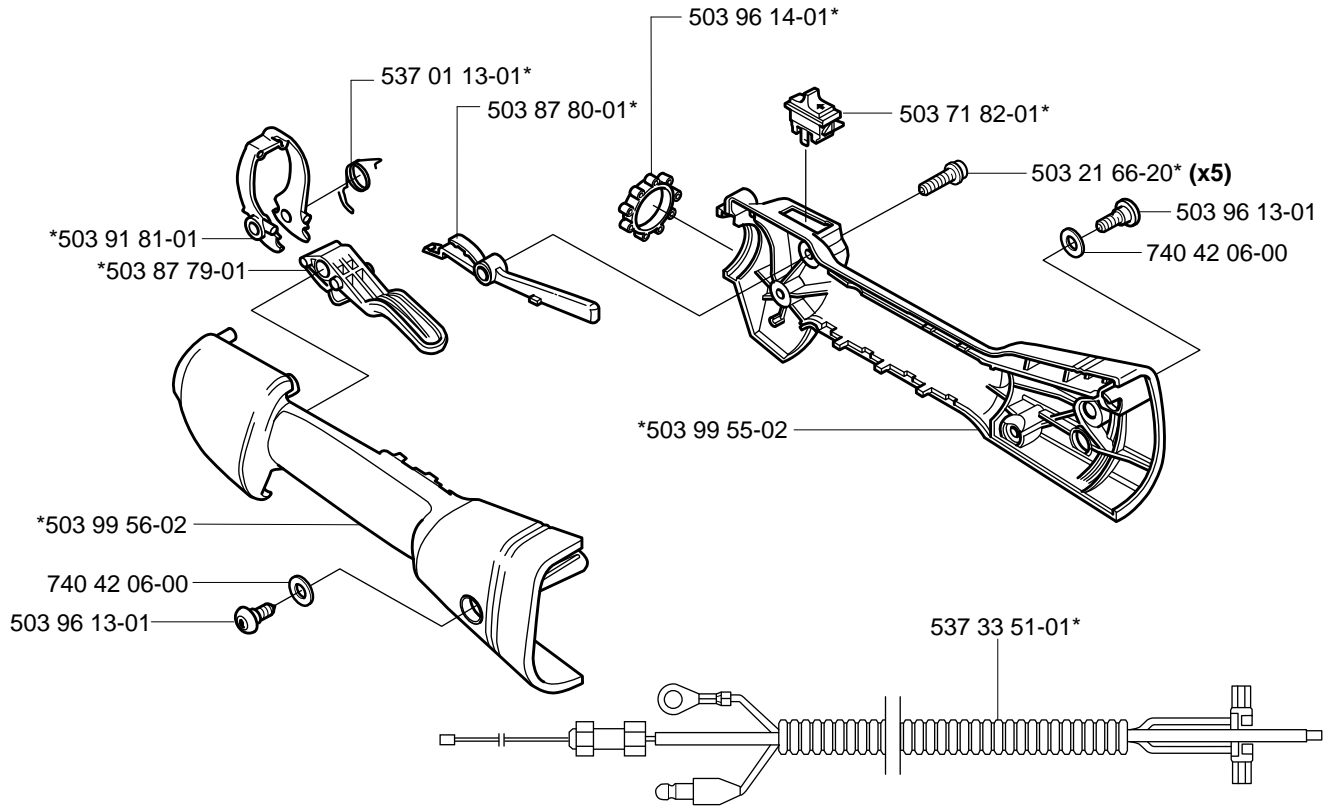

Repuestos

Reservdelar

106 40 14-61

A

B 324HDA55x

537 08 39-01

C

D 324HDA55x *compl 503 85 29-06