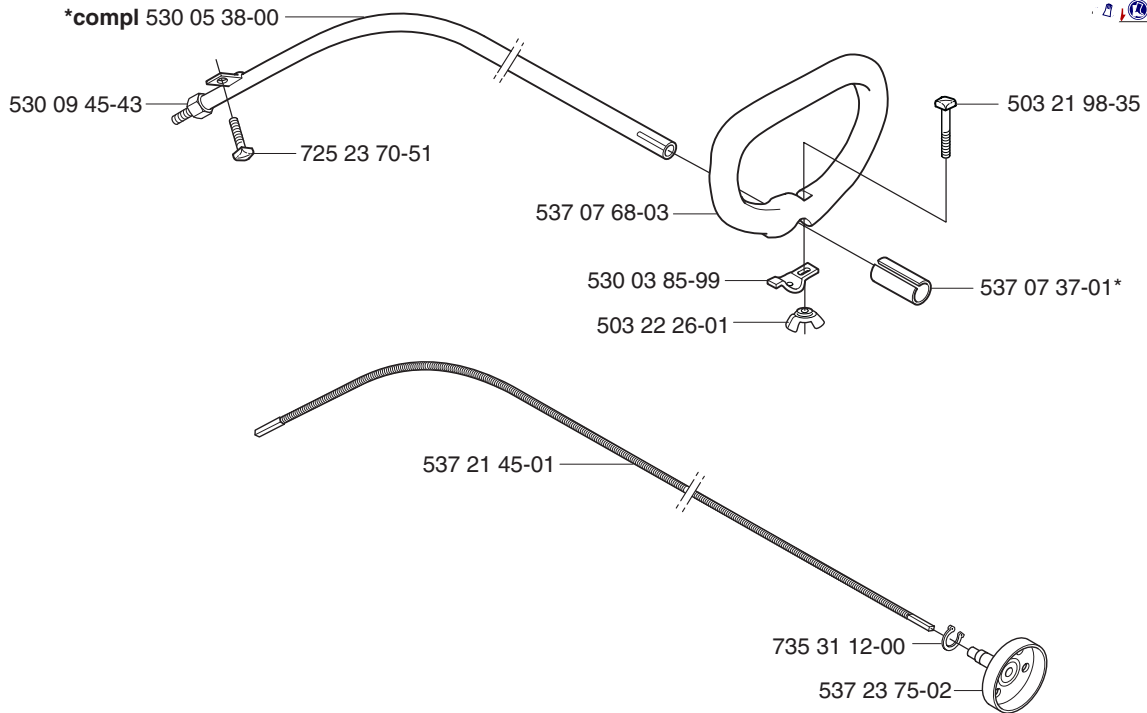

For Husqvarna Parts Call 606-678-9623 or 606-561-4983

IPL, 123 C, L, LD, 2004-01, 106 31 33-61

123 C
123 L
123 LD

Spare parts
Ersatzteile
Pièces détachées
Reserve onderdelen
Repuestos
Reservdelar

106 31 33-61

A 123C

503 79 56-01 537 29 47-05

B *compl 537 34 25-01 123L

B

*compl 537 19 92-02 123LD

C

123L

503 79 56-01 537 29 47-04

D 123LD
*compl 537 24 64-01

503 79 56-01 537 29 47-04

E *compl 503 85 29-02

F 537 35 33-02 (123C)
537 35 33-01 (123L)
537 35 33-03 (123LD)

G

H

**compl 503 87 33-02
*compl 503 85 28-01

J

*compl 537 06 86-04

K

*compl 503 97 75-01

L

***compl 537 03 20-06

M

*compl 537 04 11-02

**compl 537 28 97-02