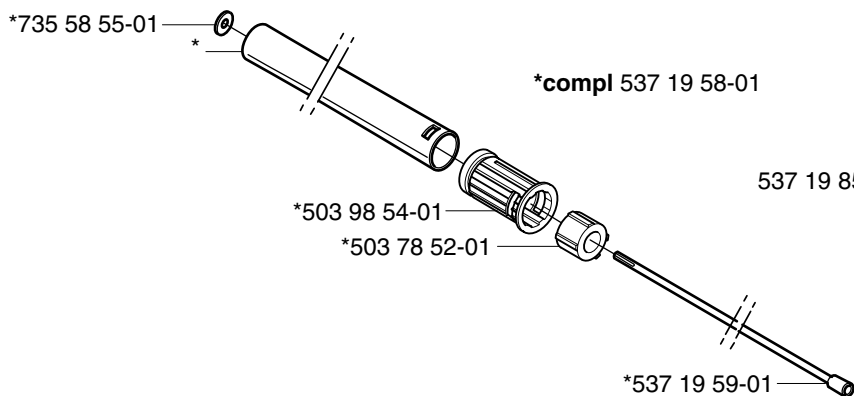

Hedgetrimmer Attachment

**B** HE4x

**C**

**D**

**E**

**F**

**G**

\*\*compl 503 87 33-02