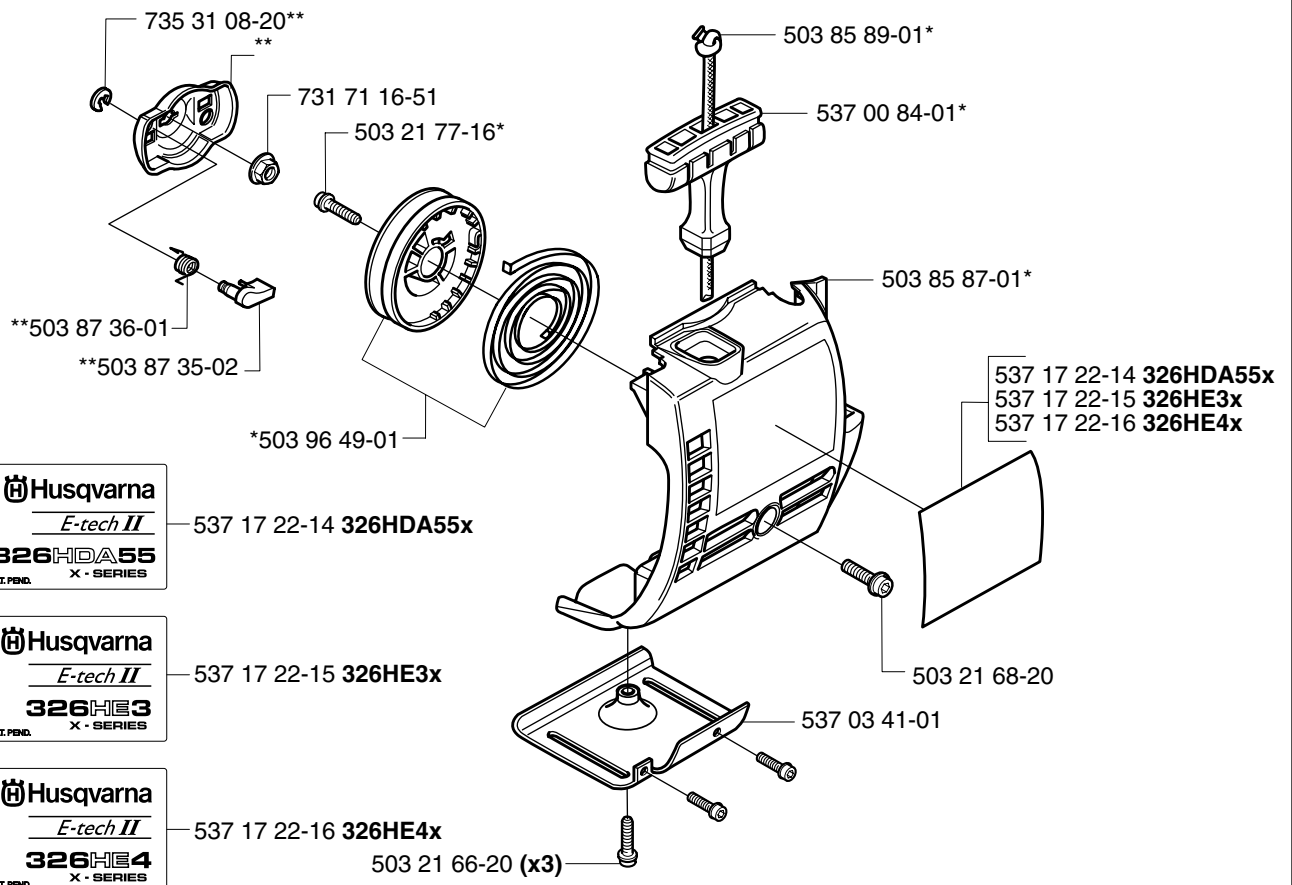

Hedgetrimmer Attachment

**B** HE4x

**C**

**D**

**E**

**F**

**G**

\*\*compl 503 87 33-02

\*compl 503 85 28-01

**K**

\*\*compl 537 08 51-01

**L**

\*\*compl 537 04 12-03

\*compl 537 08 52-01

**M** \*compl 503 85 24-74

**N** \*compl 537 04 07-11 (HE3x, HE4x)  
\*compl 537 04 07-13 (HDA55x)