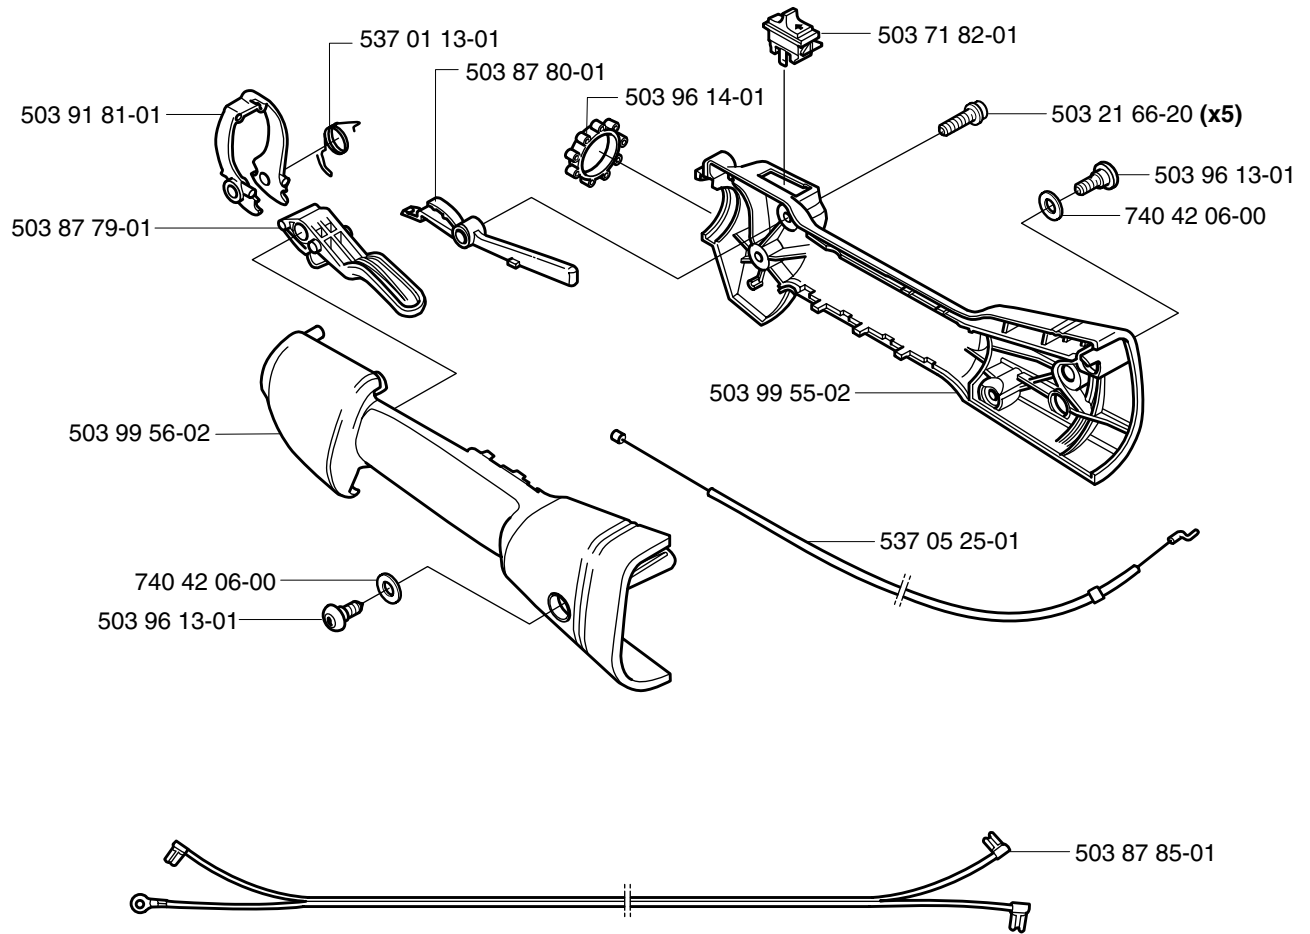

Hedgetrimmer Attachment

**B** HE4x

**C**

**D**

**E**

**F**

**G**

\*\*compl 503 87 33-02