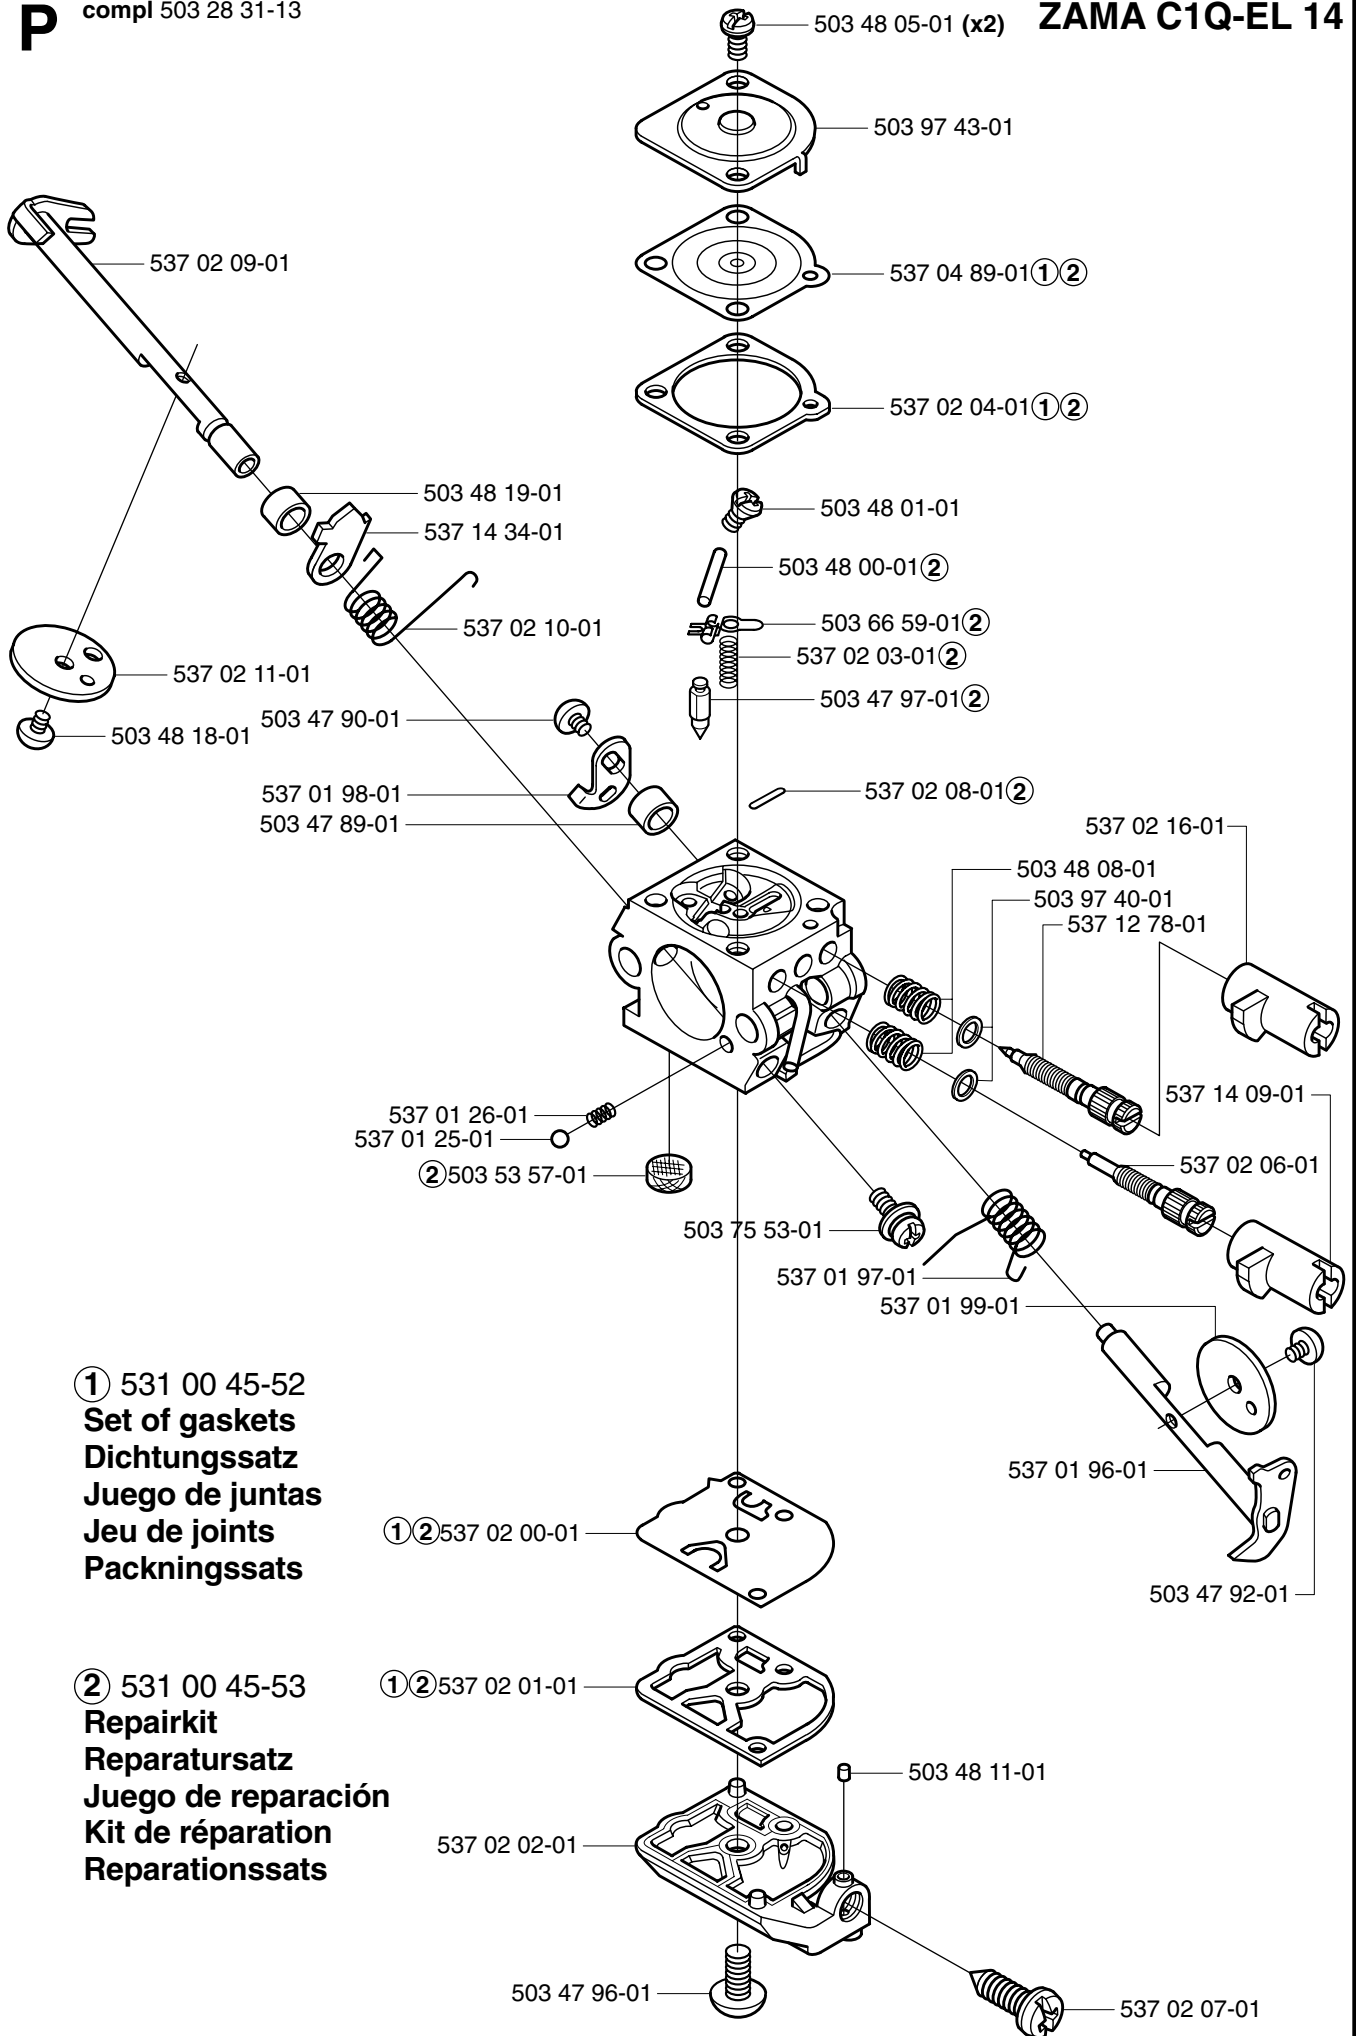

P compl 503 28 31-13

ZAMA C1Q-EL 14

① 531 00 45-52
Set of gaskets
Dichtungssatz
Juego de juntas
Jeu de joints
Packningssats

② 531 00 45-53
Repairkit
Reparatursatz
Juego de reparación
Kit de réparation
Reparationssats

①② 537 02 00-01

①② 537 02 01-01

537 02 02-01

503 47 96-01

503 48 05-01 (x2)

503 97 43-01

537 04 89-01 ①②

537 02 04-01 ①②

503 48 01-01

503 48 00-01 ②

503 66 59-01 ②

537 02 03-01 ②

503 47 97-01 ②

537 02 08-01 ②

537 02 16-01

503 48 08-01

503 97 40-01

537 12 78-01

503 47 90-01

537 01 98-01

503 47 89-01

537 02 11-01

503 48 18-01

537 02 09-01

537 01 26-01

537 01 25-01

② 503 53 57-01

503 75 53-01

537 01 97-01

537 01 99-01

537 01 96-01

503 47 92-01

503 48 11-01

537 02 07-01