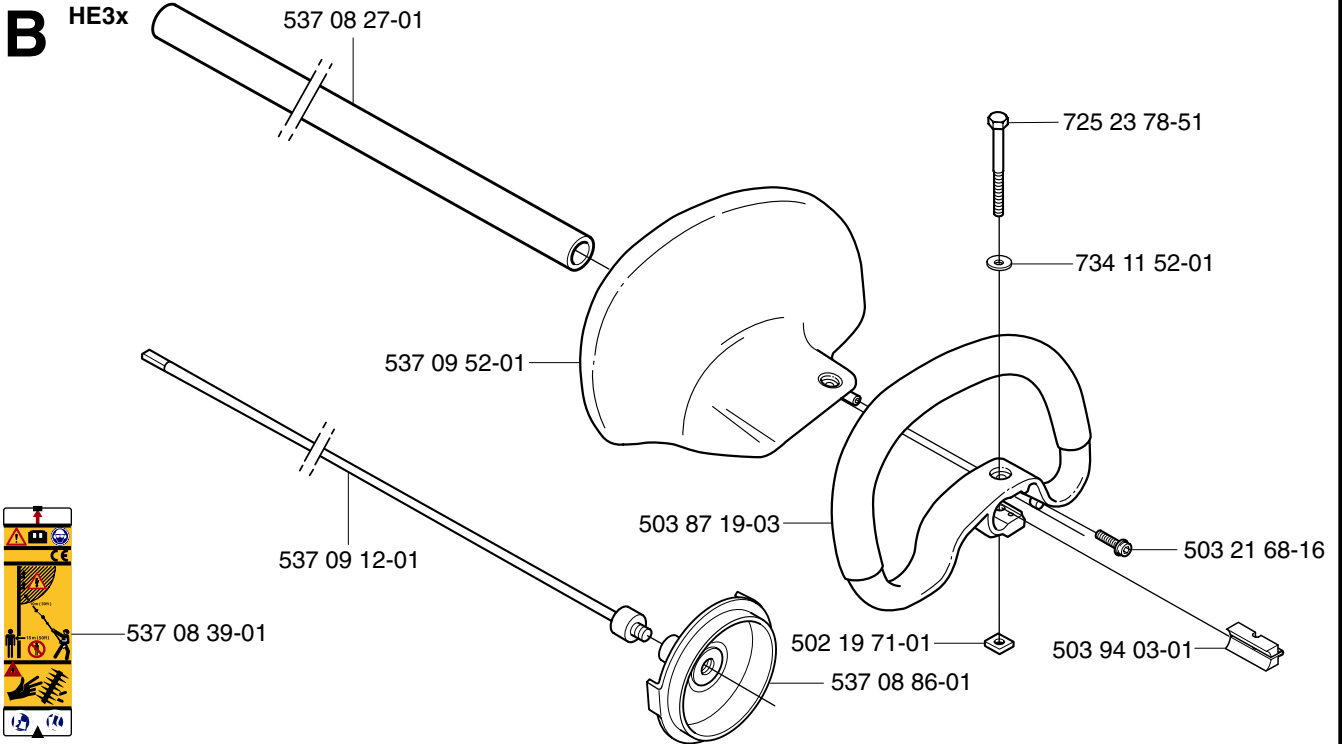

B

HDA55x

B

HE3x

B

Hedgetrimmer Attachment