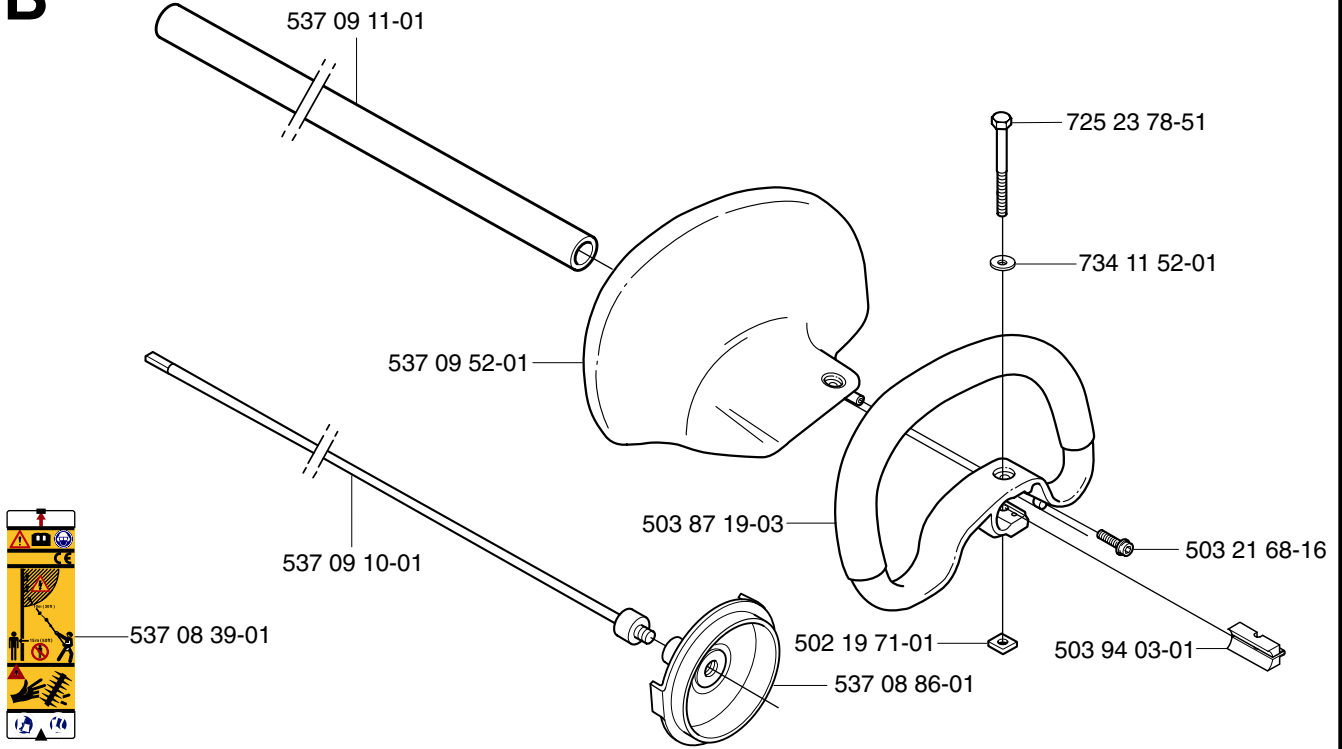

B

HDA55x

B

HE3x

B

Hedgetrimmer Attachment