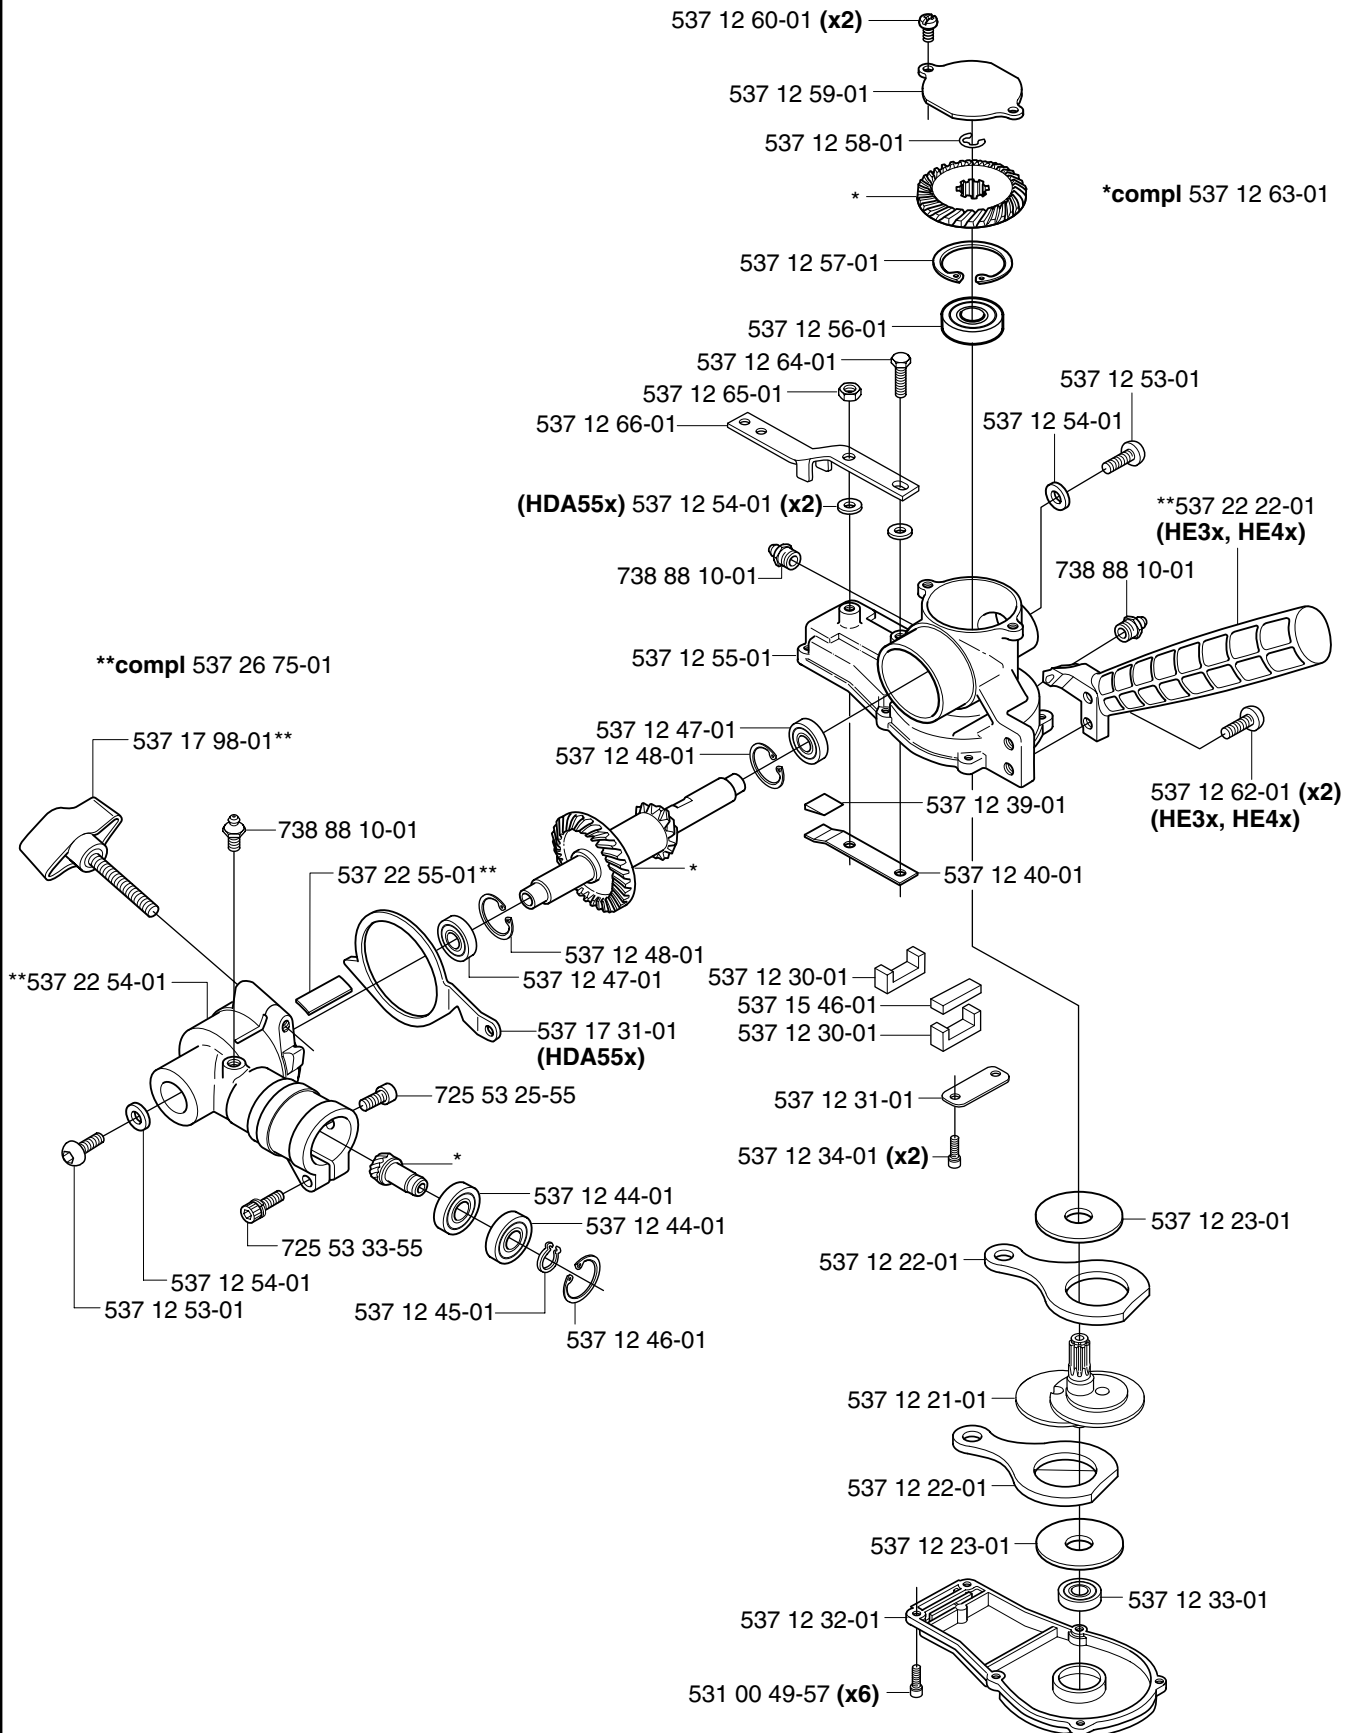

Reservdelar

106 27 61-62

**A**

**B**

HDA55x

**B**

HE3x

**B**

Hedgetrimmer Attachment

**B** HE4x

**C**

**D**

**E**

**F**

**G**

\*\*compl 503 87 33-02

\*compl 503 85 28-01

**K**

\*\*compl 537 08 51-01

**L**

\*\*compl 537 04 12-03

\*compl 537 08 52-01

**M** \*compl 503 85 24-74

**N** \*compl 537 04 07-11 (HE3x, HE4x)  
\*compl 537 04 07-13 (HDA55x)

537 04 89-01 ①②

537 02 04-01 ①②

503 48 01-01

503 48 00-01 ②

503 66 59-01 ②

537 02 03-01 ②

503 47 97-01 ②

537 02 08-01 ②