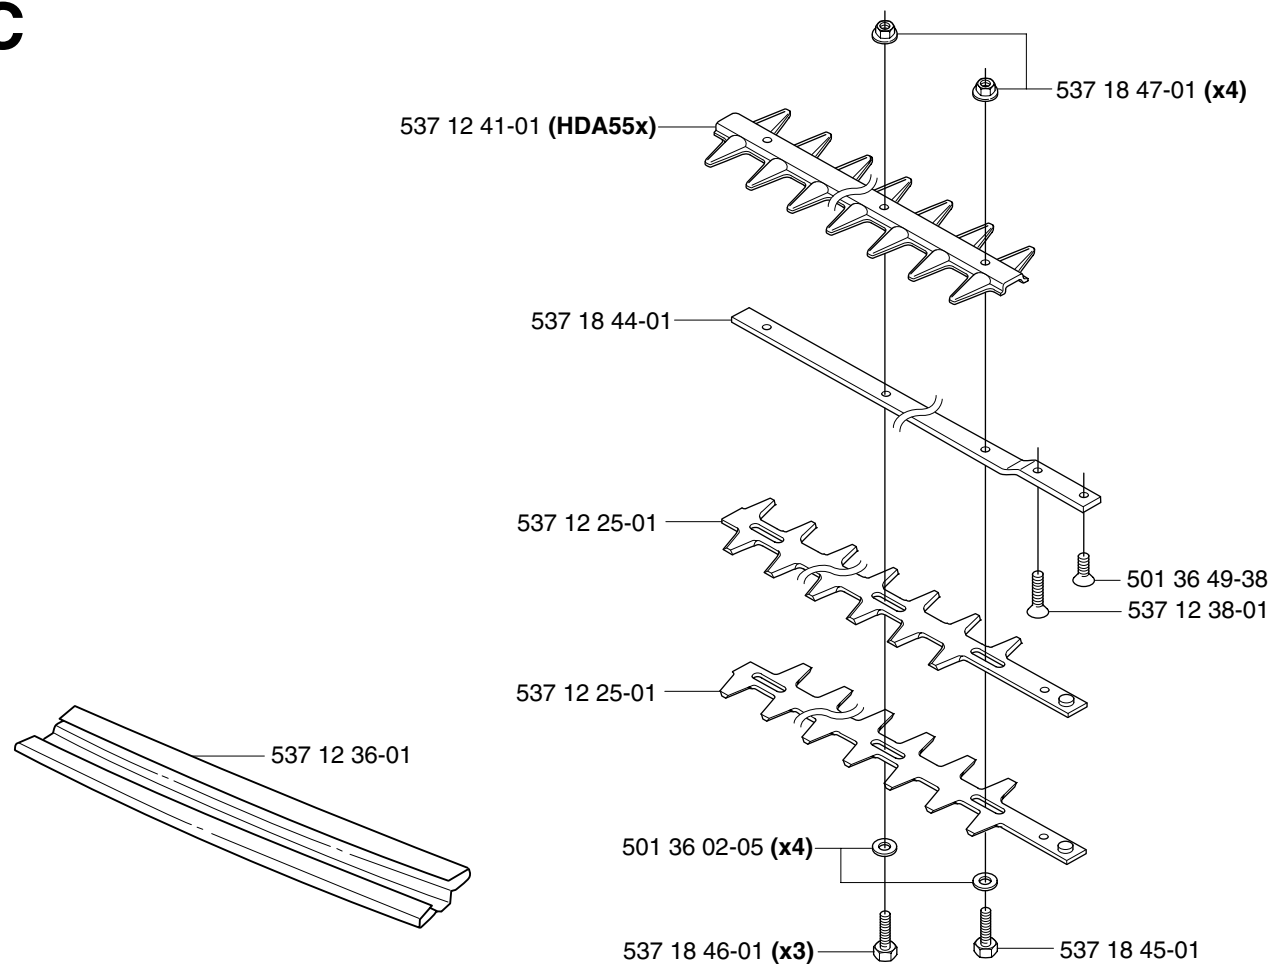

Reservdelar

106 27 61-62

**A**

**B**

HDA55x

**B**

HE3x

**B**

Hedgetrimmer Attachment

**B** HE4x

**C**

**D**

**E**

**F**

**G**

\*\*compl 503 87 33-02