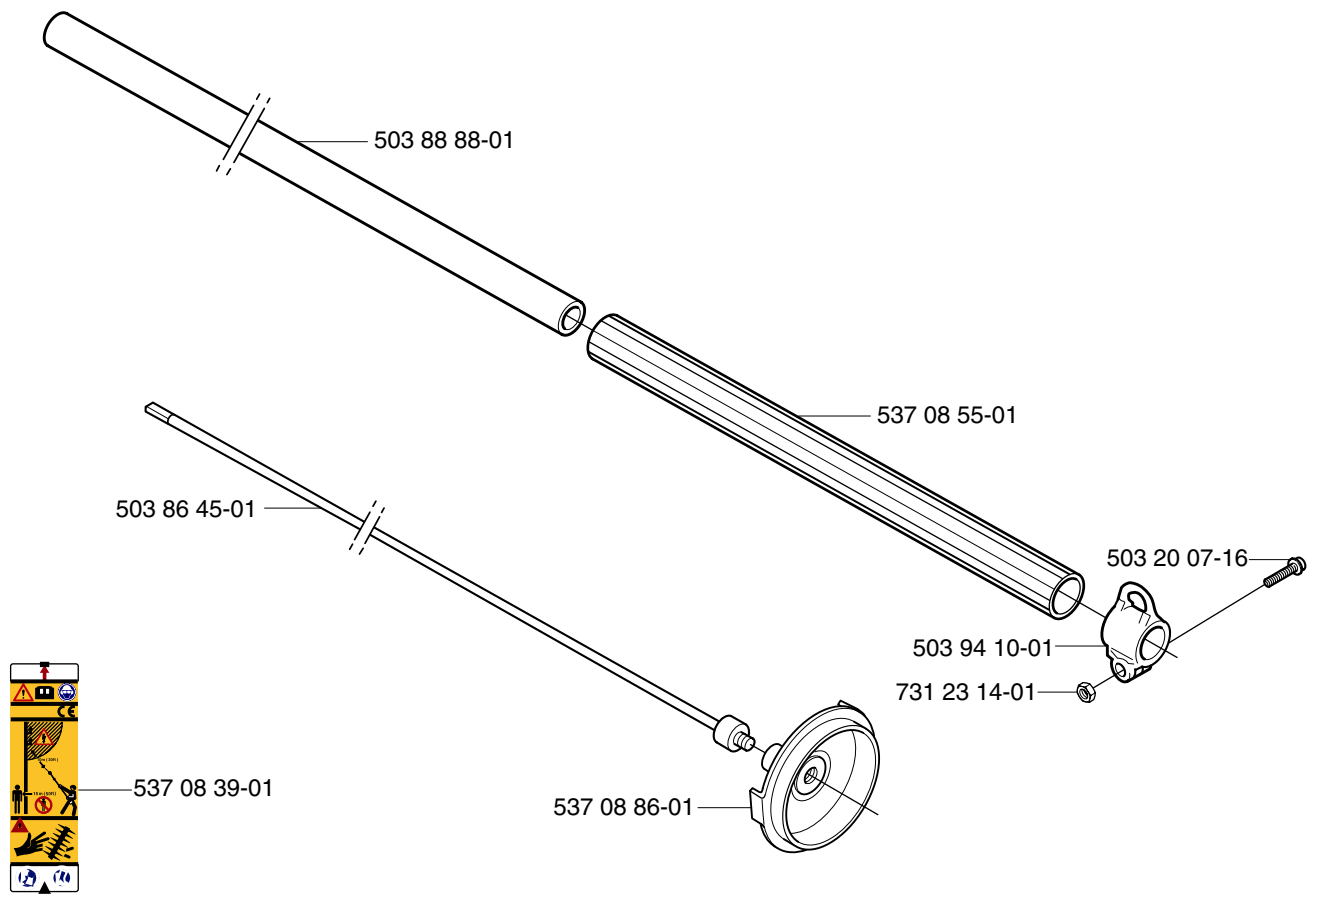

Hedgetrimmer Attachment

**B** HE4x

**C**

**D**

**E**

**F**

**G**

\*\*compl 503 87 33-02