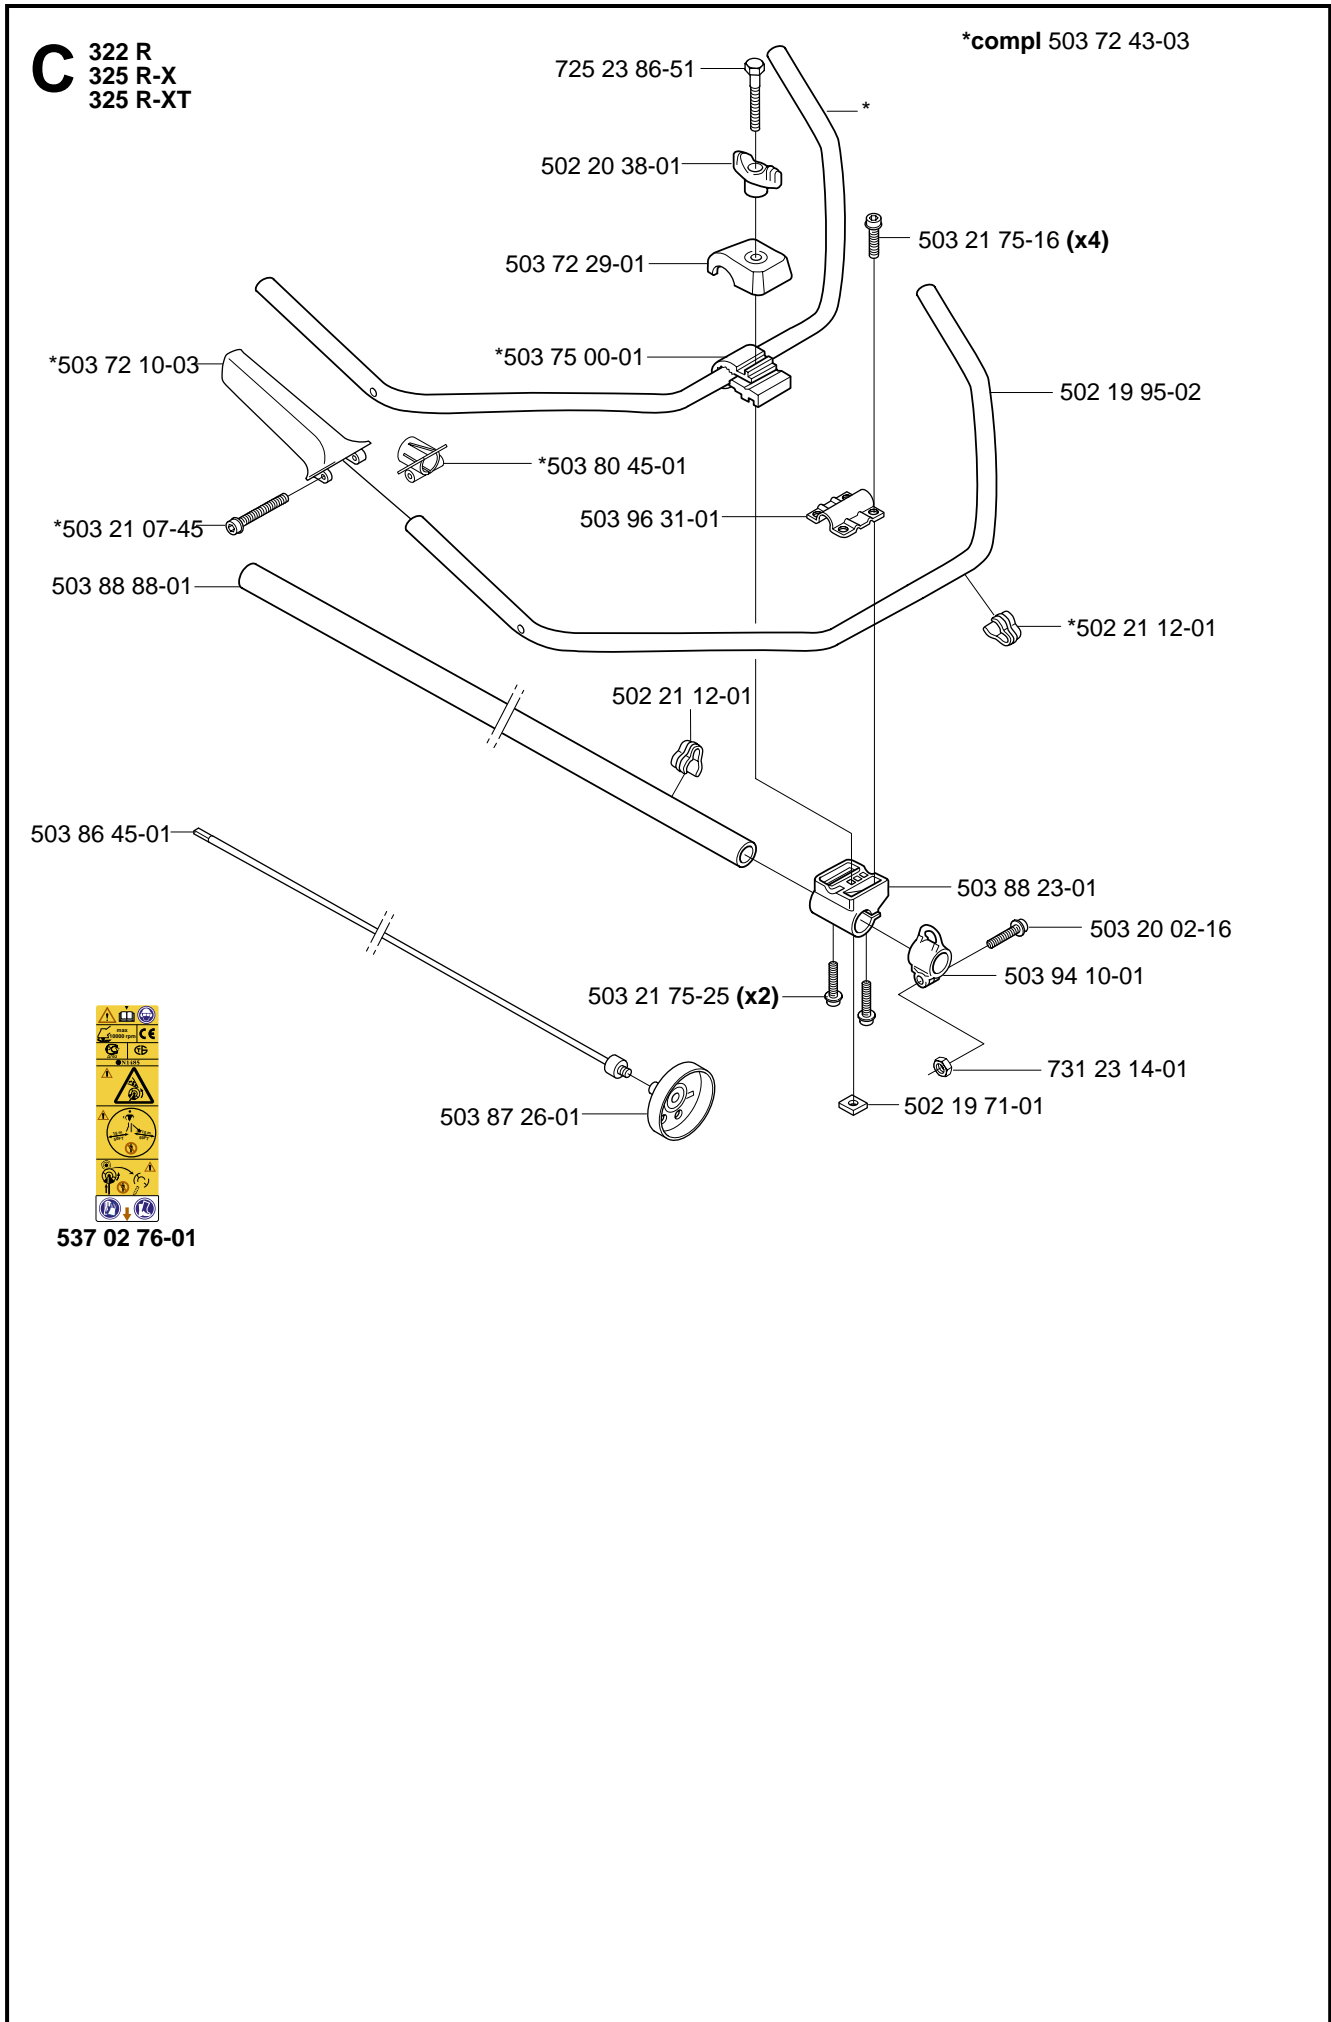

For Husqvarna Parts Call 606-678-9623 or 606-561-4983

IPL, 322 C, L, R, 325 C-X, L-X, R-X, 325L-XT, R-XT, 325RJ-X, 2000-04, 106 26 32-61

322 C, L, R

325 C-X, L-X, R-X

325 L-XT, R-XT

325 RJ-X

Spare parts

Ersatzteile

Pièces détachées

Reserve onderdelen

Repuestos

Reservdelar

106 26 32-61

A 322 C

503 79 56-01 537 02 76-03

325 C-X

*compl 537 07 65-01

503 79 56-01 537 02 76-03

B 322 L
325 L-X
325 RJ-X

537 10 10-01 (RJ-X)

503 79 56-01 (L/L-X/L-XT)

537 02 76-01

D

322 C
 325 C-X
 322 L
 325 L-X
 325 L-XT

E

322 R
 322 R-X, R-XT

compl 502 19 58-13

F

*compl 503 94 11-01

G

- 503 98 12-01 **322 C**
- 503 98 12-03 **322 R**
- 503 98 12-02 **322 L**
- 503 98 12-15 325 CX**
- 503 98 12-16 **325 R-X**
- 503 98 12-30 **325 L-X**
- 503 98 12-17 **325 L-XT**
- 503 98 12-18 **325 R-XT**
- 503 98 12-14 **325 RJ-X**