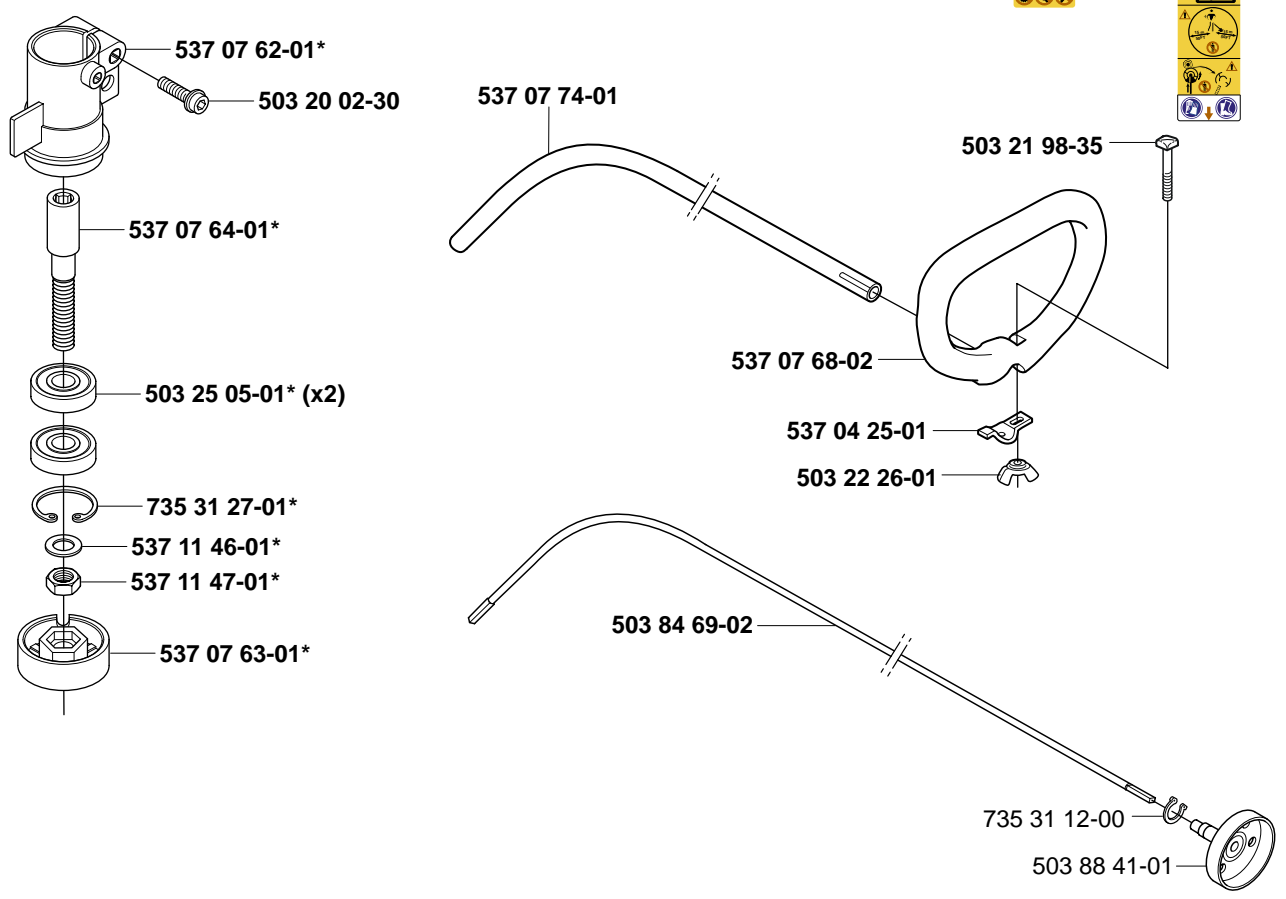

For Husqvarna Parts Call 606-678-9623 or 606-561-4983

IPL, 322 C, L, R, 325 C-X, L-X, R-X, 325L-XT, R-XT, 325RJ-X, 2000-04, 106 26 32-61

322 C, L, R

325 C-X, L-X, R-X

325 L-XT, R-XT

325 RJ-X

Spare parts

Ersatzteile

Pièces détachées

Reserve onderdelen

Repuestos

Reservdelar

106 26 32-61

A 322 C

503 79 56-01 537 02 76-03

325 C-X

*compl 537 07 65-01

503 79 56-01 537 02 76-03

B 322 L
325 L-X
325 RJ-X

537 10 10-01 (RJ-X)

503 79 56-01 (L/L-X/L-XT)

537 02 76-01

D

322 C
 325 C-X
 322 L
 325 L-X
 325 L-XT

N = New part
 Neues teil
 Nouvelle piece
 Nueva pieza
 Ny detalj