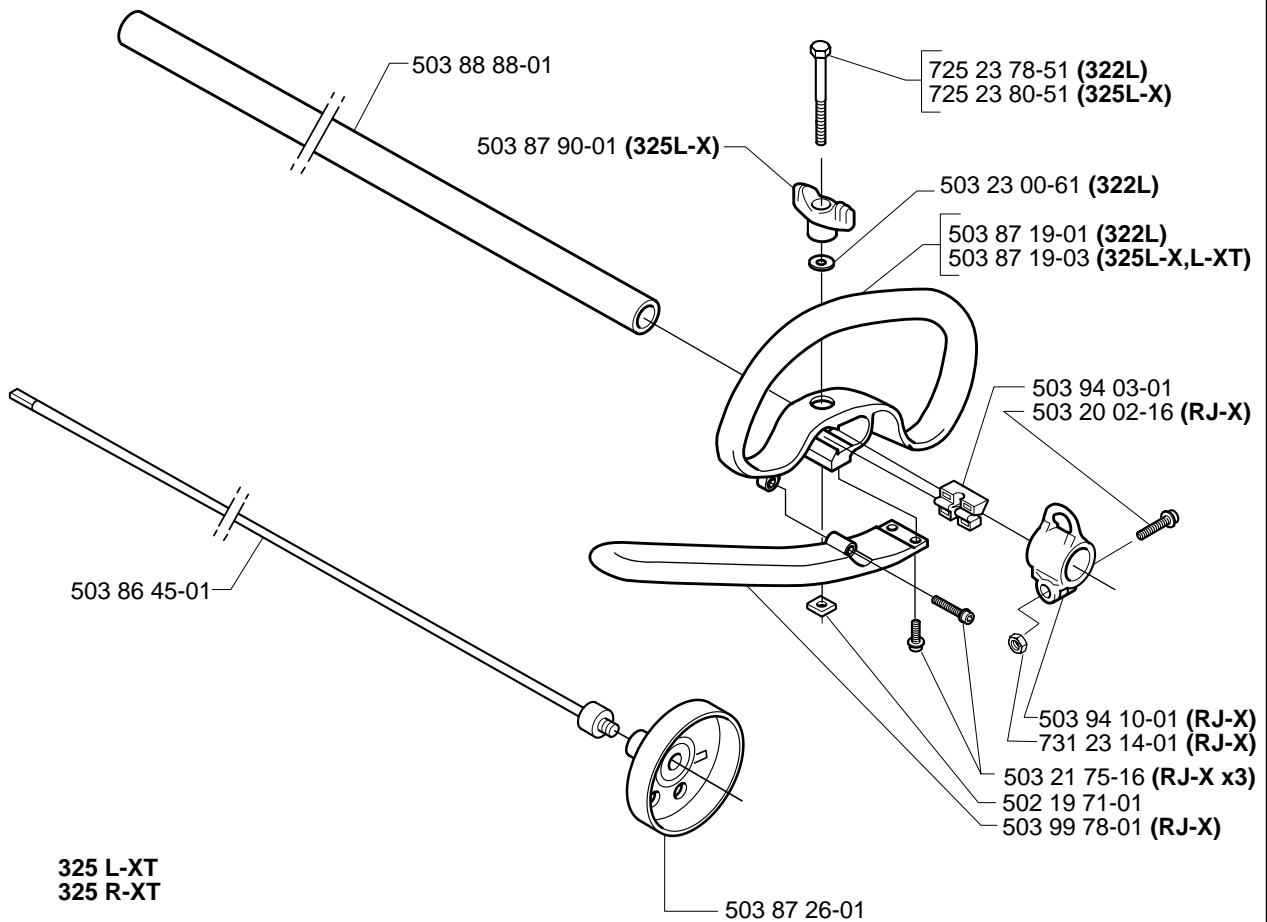

Pièces détachées

Reserve onderdelen

Repuestos

Reservdelar

106 26 32-61

A 322 C

503 79 56-01 537 02 76-03

325 C-X

*compl 537 07 65-01

503 79 56-01 537 02 76-03

B 322 L
325 L-X
325 RJ-X

537 10 10-01 (RJ-X)

503 79 56-01 (L/L-X/L-XT)

537 02 76-01

D

322 C
 325 C-X
 322 L
 325 L-X
 325 L-XT