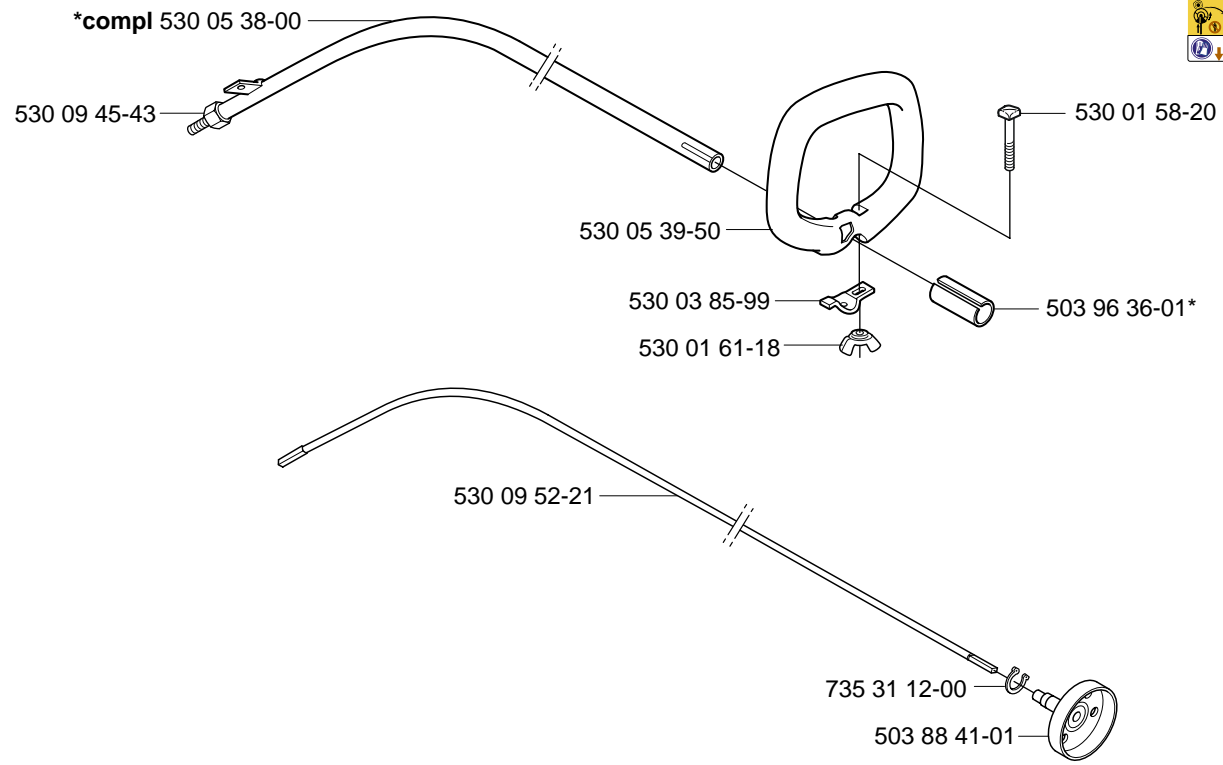

For Husqvarna Parts Call 606-678-9623 or 606-561-4983

IPL, 322 C, L, R, 325 C-X, L-X, R-X, 325L-XT, R-XT, 325RJ-X, 2000-04, 106 26 32-61

322 C, L, R

325 C-X, L-X, R-X

325 L-XT, R-XT

325 RJ-X

Spare parts

Ersatzteile

Pièces détachées

Reserve onderdelen

Repuestos

Reservdelar

106 26 32-61

A 322 C

503 79 56-01 537 02 76-03

325 C-X

*compl 537 07 65-01

503 79 56-01 537 02 76-03

B 322 L
325 L-X
325 RJ-X

537 10 10-01 (RJ-X)

503 79 56-01 (L/L-X/L-XT)

537 02 76-01

D

322 C
 325 C-X
 322 L
 325 L-X
 325 L-XT