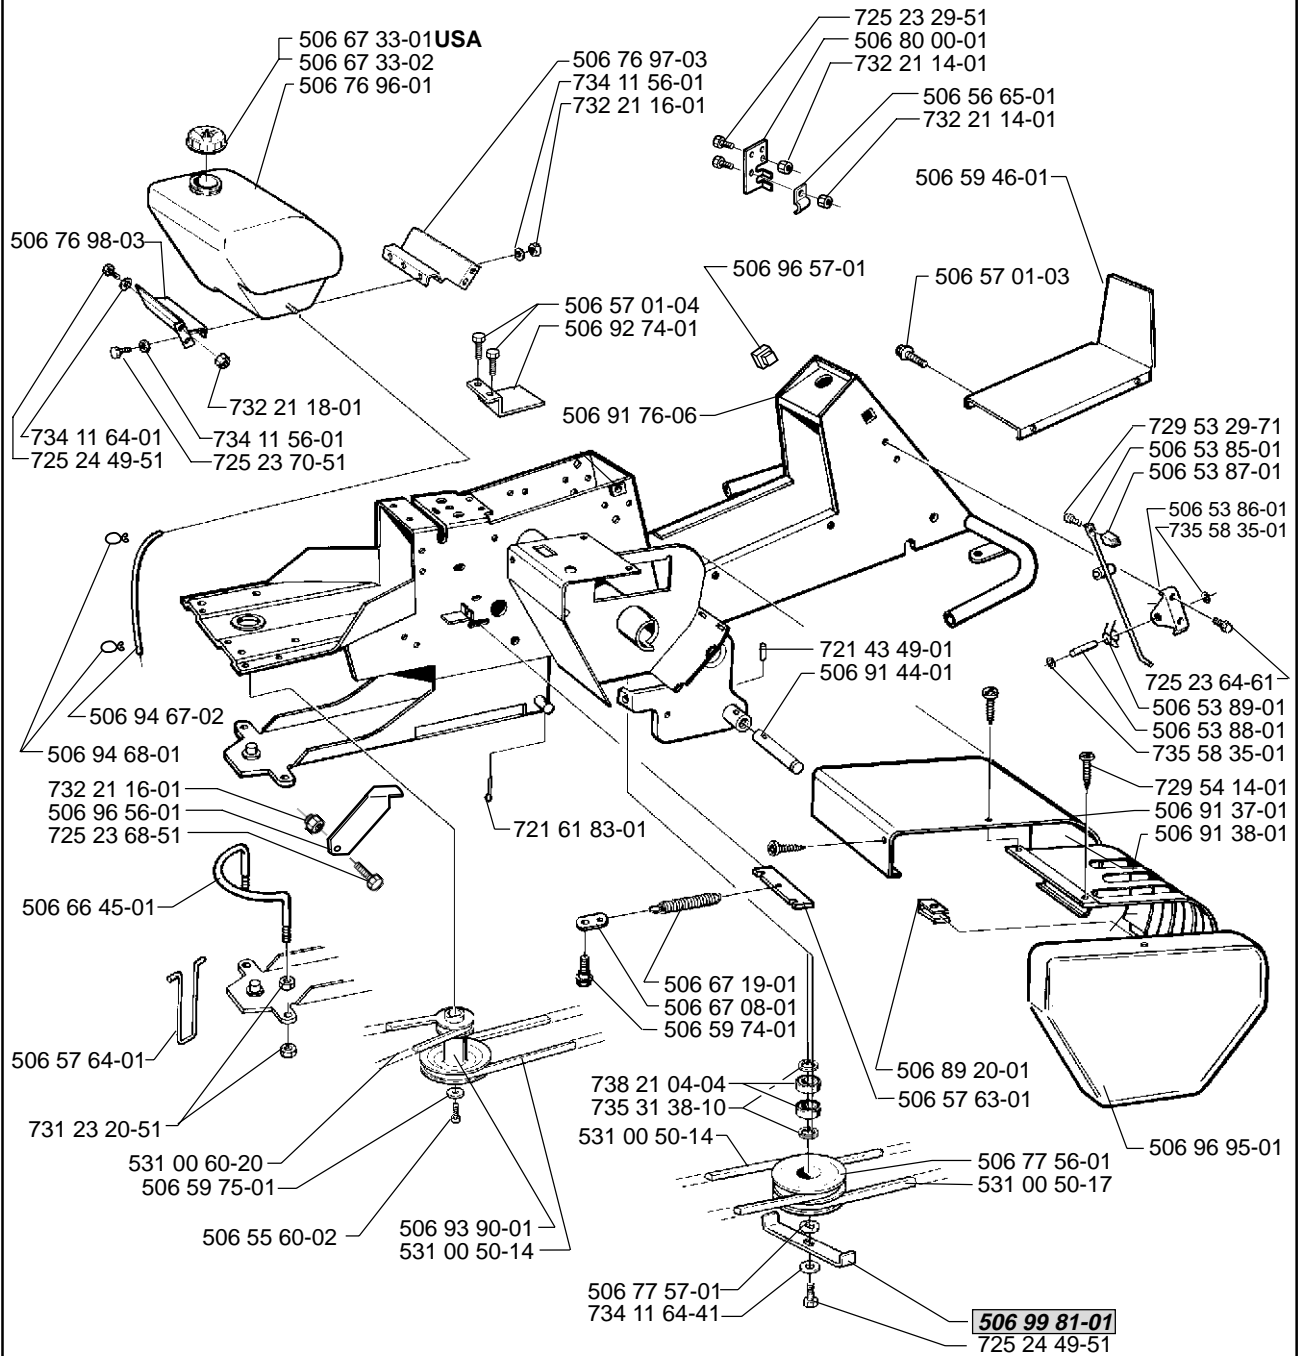

For Husqvarna Parts Call 606-678-9623 or 606-561-4983

IPL, Rider 14 Pro, 2000-02, 106 25 73-62

Rider 14 Pro

Spare parts	Replaces	
Ersatzteile	Ersetzt	
Pièces détachées	Remplace	
Reserve onderdelen	Vervangt	
Repuestos	Reemplaza	
Reservdelar	Ersätter	106 25 73-61

106 25 73-62

A

B

*compl 506 98 34-02
 ** compl 506 93 94-01

D

USA

E

F

H

T Rear 97, BioClip 103

V Side 97

J *compl 506 75 11-01 Yttre. Outer. Exterior. Äusser. Ulko.
 *compl 506 75 11-04 Mitten. Centre. Centre. Zentrum. Keski.

Rear 97

U

*compl 506 75 11-01 Yttre. Outer. Exterior. Äusser. Ulko.
 *compl 506 75 11-04 Mitten. Centre. Centre. Zentrum. Keski.

Side 97

S

*compl 506 75 11-07 (a)
*compl 506 75 11-06 (b)

BioClip 103

(a) = Yttre. Outer. Exterieur. Äusser. Ulko.
(b) = Mitten. Center. Centre. Zentrum. Keski.

Y

BioClip 90