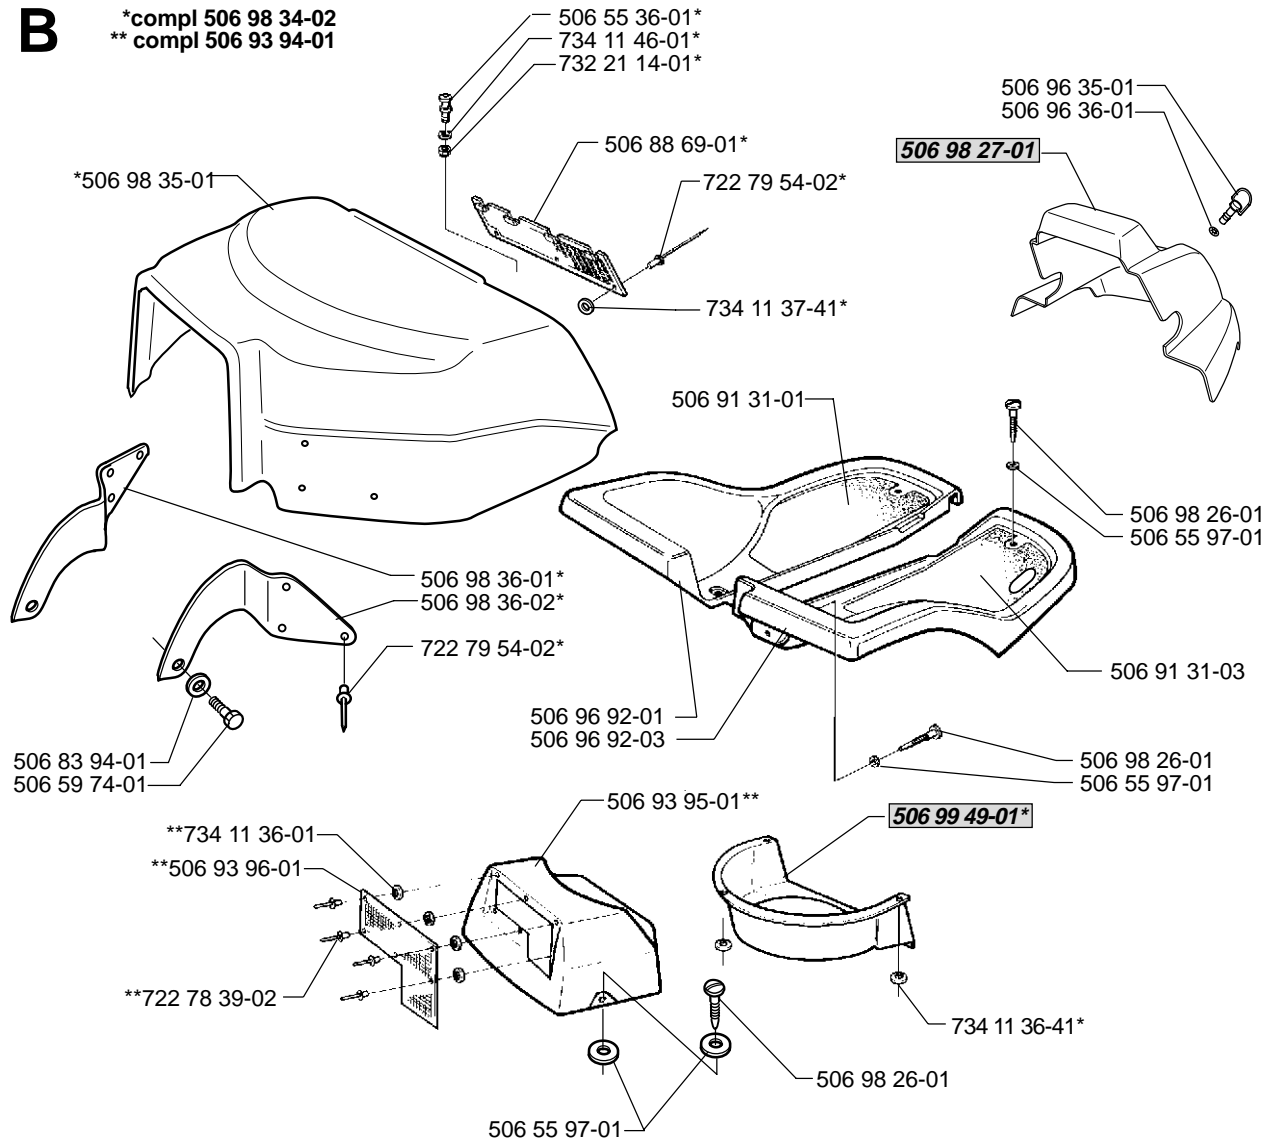

For Husqvarna Parts Call 606-678-9623 or 606-561-4983

IPL, Rider 14 Pro, 2000-02, 106 25 73-62

Rider 14 Pro

Spare parts	Replaces	
Ersatzteile	Ersetzt	
Pièces détachées	Remplace	
Reserve onderdelen	Vervangt	
Repuestos	Reemplaza	
Reservdelar	Ersätter	106 25 73-61

106 25 73-62

A

B

*compl 506 98 34-02
 ** compl 506 93 94-01

D

USA

E

F

H

T Rear 97, BioClip 103

V Side 97

J *compl 506 75 11-01 Yttre. Outer. Exterior. Äusser. Ulko.
 *compl 506 75 11-04 Mitten. Centre. Centre. Zentrum. Keski.

Rear 97

U

*compl 506 75 11-01 Yttre. Outer. Exterior. Äusser. Ulko.
 *compl 506 75 11-04 Mitten. Centre. Centre. Zentrum. Keski.

Side 97

S

*compl 506 75 11-07 (a)
*compl 506 75 11-06 (b)

BioClip 103

(a) = Yttre. Outer. Exterieur. Äusser. Ulko.
(b) = Mitten. Center. Centre. Zentrum. Keski.

Y

BioClip 90