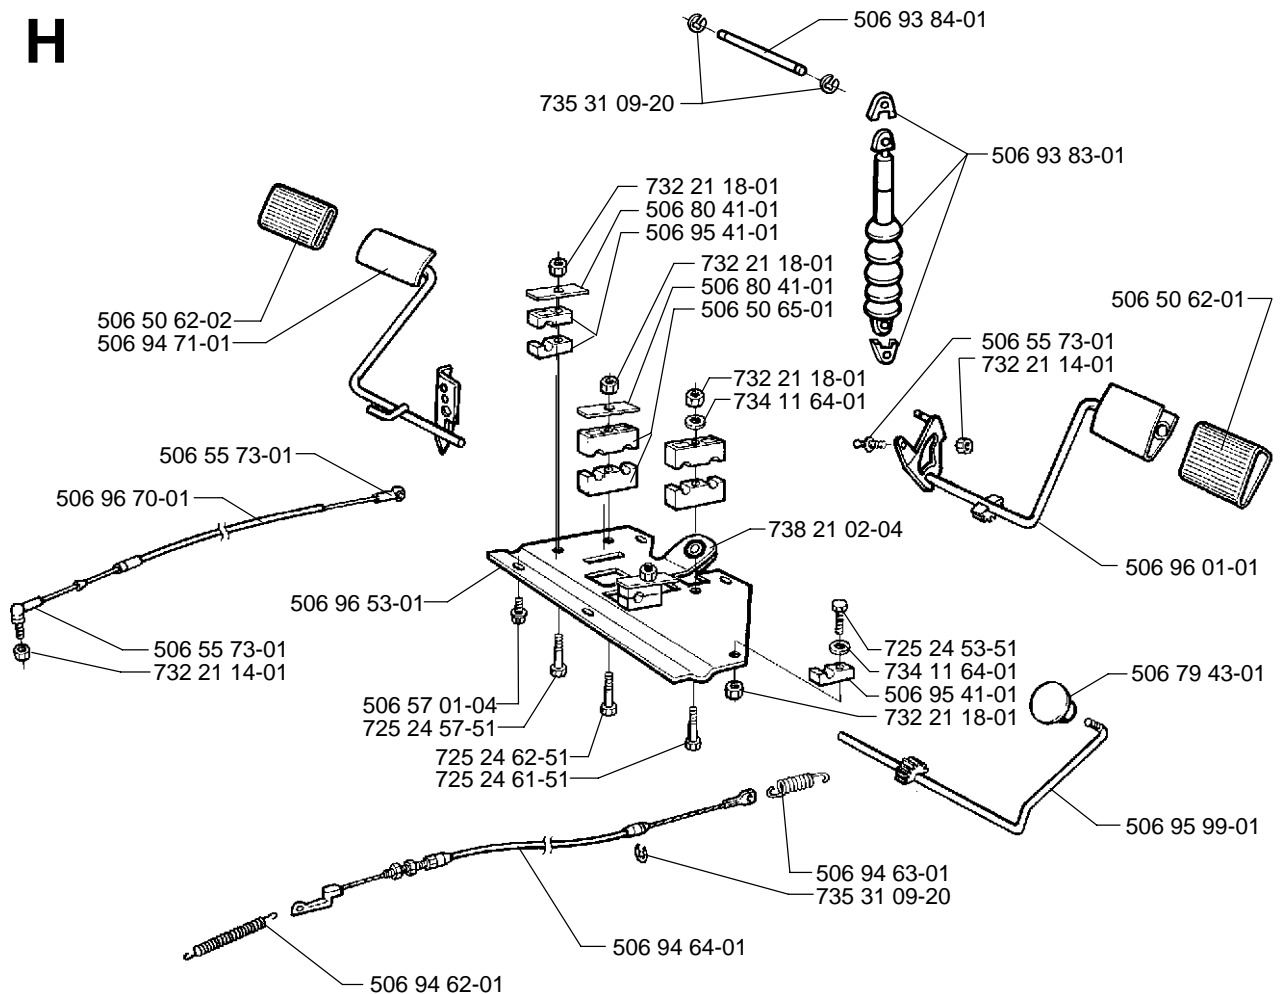

For Husqvarna Parts Call 606-678-9623 or 606-561-4983

IPL, Rider 14 Pro, 2000-02, 106 25 73-62

Rider 14 Pro

Spare parts	Replaces	
Ersatzteile	Ersetzt	
Pièces détachées	Remplace	
Reserve onderdelen	Vervangt	
Repuestos	Reemplaza	
Reservdelar	Ersätter	106 25 73-61

106 25 73-62

A

B

*compl 506 98 34-02
 ** compl 506 93 94-01

D

USA

E

F

H

T Rear 97, BioClip 103

V Side 97

J *compl 506 75 11-01 Yttre. Outer. Exterior. Äusser. Ulko.
 *compl 506 75 11-04 Mitten. Centre. Centre. Zentrum. Keski.

Rear 97

U

*compl 506 75 11-01 Yttre. Outer. Exterior. Äusser. Ulko.
 *compl 506 75 11-04 Mitten. Centre. Centre. Zentrum. Keski.

Side 97

S

*compl 506 75 11-07 (a)
*compl 506 75 11-06 (b)

BioClip 103

(a) = Yttre. Outer. Exterieur. Äusser. Ulko.
(b) = Mitten. Center. Centre. Zentrum. Keski.

Y

BioClip 90