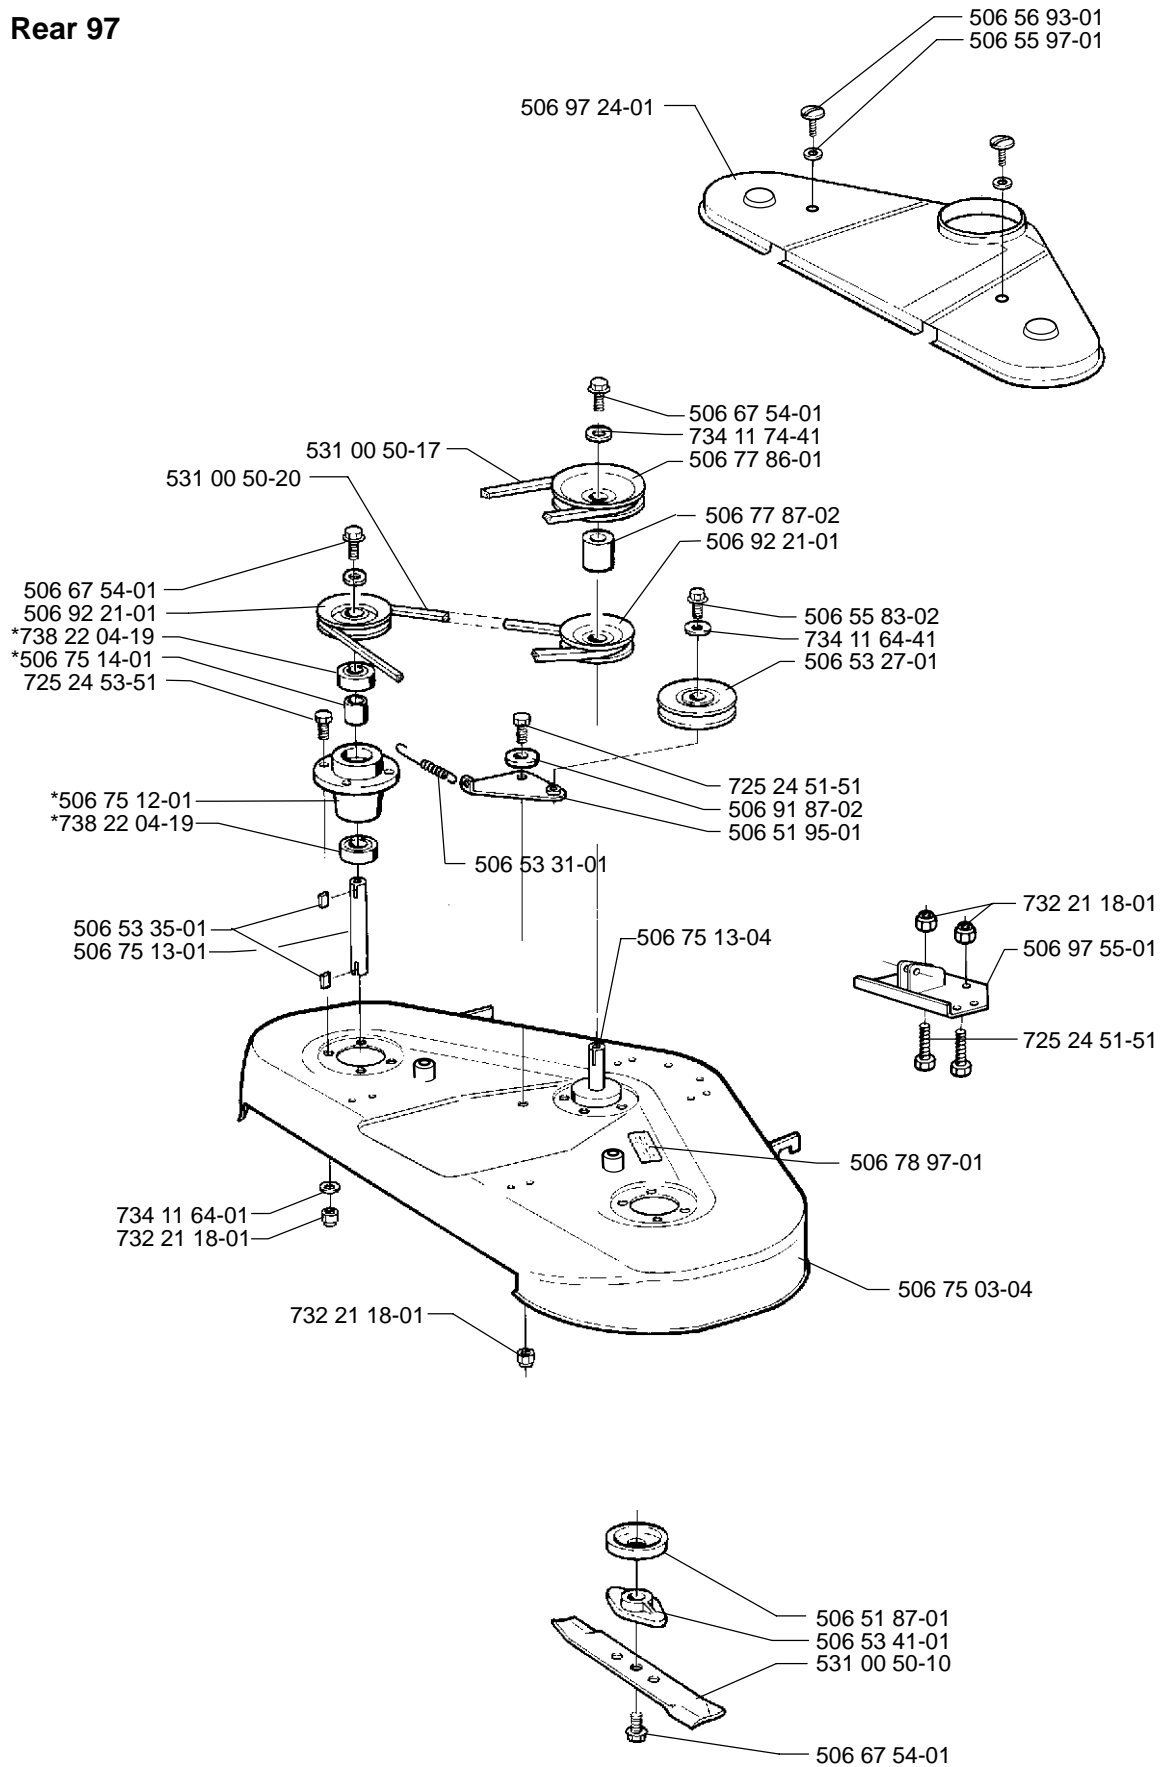

For Husqvarna Parts Call 606-678-9623 or 606-561-4983

IPL, Rider 14 Pro, 2000-02, 106 25 73-62

Rider 14 Pro

Spare parts	Replaces	
Ersatzteile	Ersetzt	
Pièces détachées	Remplace	
Reserve onderdelen	Vervangt	
Repuestos	Reemplaza	
Reservdelar	Ersätter	106 25 73-61

H

T Rear 97, BioClip 103

V Side 97

J *compl 506 75 11-01 Yttre. Outer. Exterior. Äusser. Ulko.
 *compl 506 75 11-04 Mitten. Centre. Centre. Zentrum. Keski.

Rear 97

U

*compl 506 75 11-01 Yttre. Outer. Exterior. Äusser. Ulko.
 *compl 506 75 11-04 Mitten. Centre. Centre. Zentrum. Keski.

Side 97

S

*compl 506 75 11-07 (a)
*compl 506 75 11-06 (b)

BioClip 103

(a) = Yttre. Outer. Exterieur. Äusser. Ulko.
(b) = Mitten. Center. Centre. Zentrum. Keski.

Y

BioClip 90