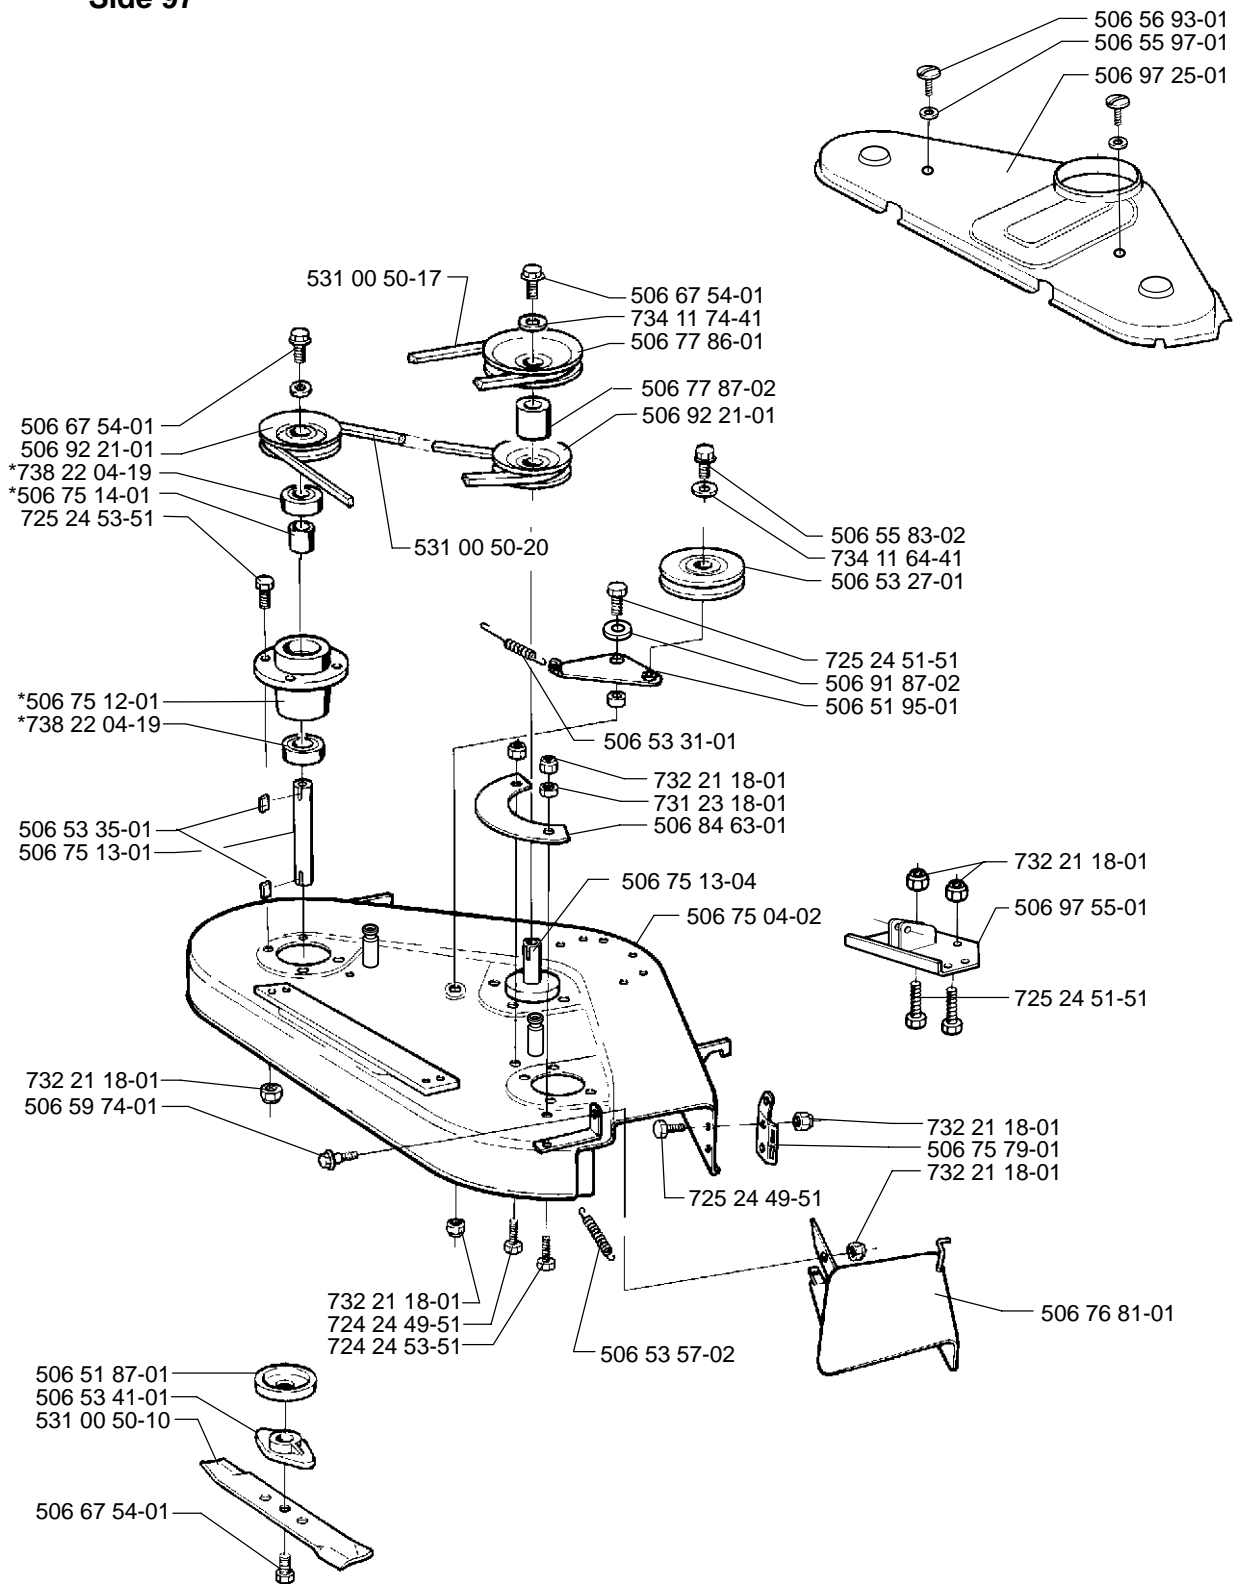

For Husqvarna Parts Call 606-678-9623 or 606-561-4983

IPL, Rider 14 Pro, 2000-02, 106 25 73-62

Rider 14 Pro

Spare parts	Replaces	
Ersatzteile	Ersetzt	
Pièces détachées	Remplace	
Reserve onderdelen	Vervangt	
Repuestos	Reemplaza	
Reservdelar	Ersätter	106 25 73-61

H

T Rear 97, BioClip 103

V Side 97

J *compl 506 75 11-01 Yttre. Outer. Exterior. Äusser. Ulko.
 *compl 506 75 11-04 Mitten. Centre. Centre. Zentrum. Keski.

Rear 97

U

*compl 506 75 11-01 Yttre. Outer. Exterior. Äusser. Ulko.
 *compl 506 75 11-04 Mitten. Centre. Centre. Zentrum. Keski.

Side 97

S

*compl 506 75 11-07 (a)
*compl 506 75 11-06 (b)

BioClip 103

(a) = Yttre. Outer. Exterieur. Äusser. Ulko.
(b) = Mitten. Center. Centre. Zentrum. Keski.

Y

BioClip 90