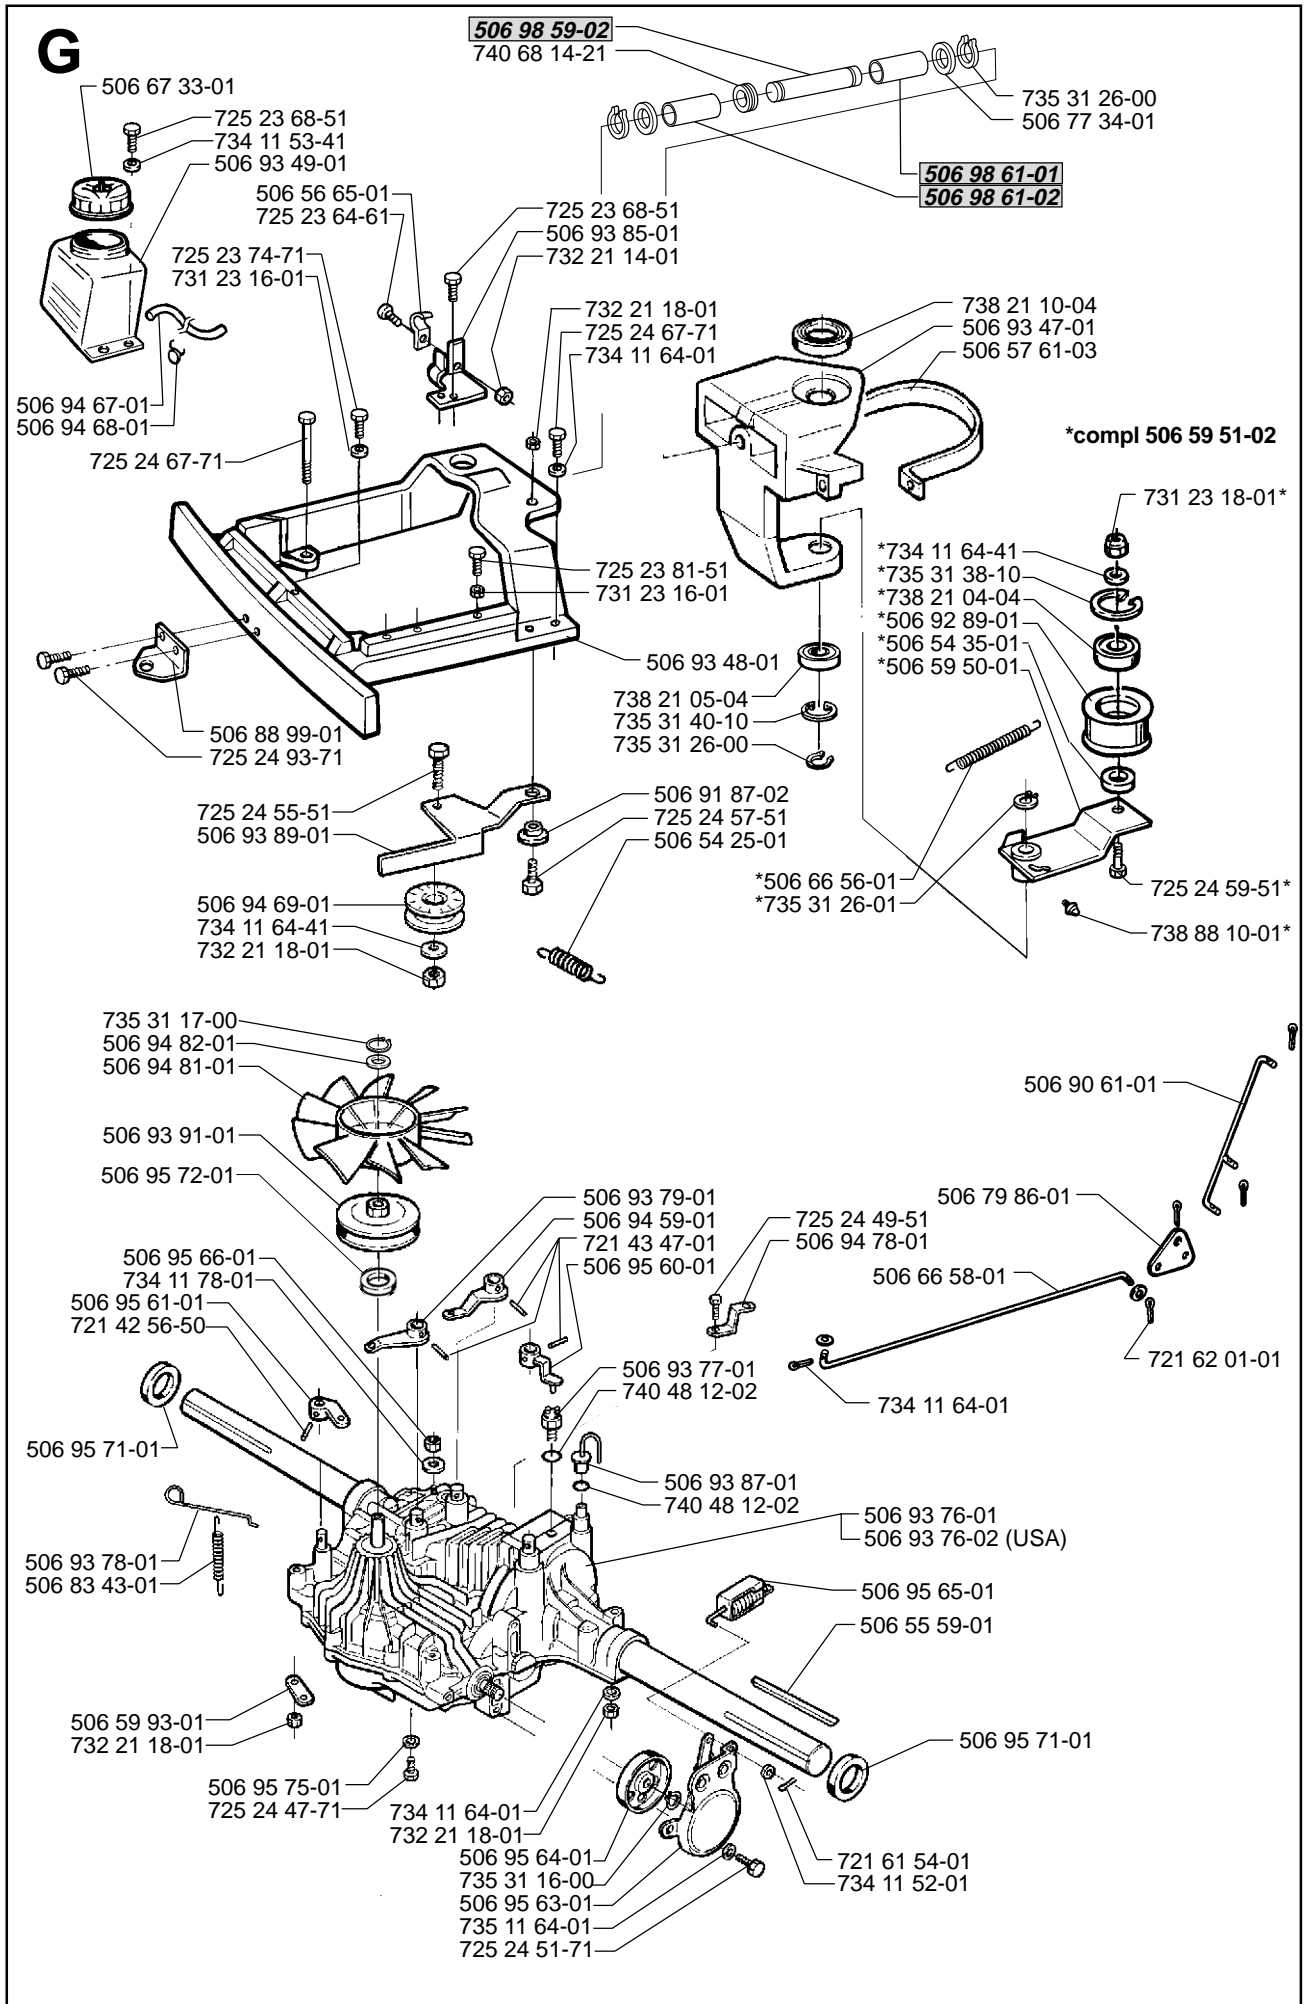

For Husqvarna Parts Call 606-678-9623 or 606-561-4983

IPL, Rider 14 Pro, 2000-02, 106 25 73-62

Rider 14 Pro

Spare parts	Replaces	
Ersatzteile	Ersetzt	
Pièces détachées	Remplace	
Reserve onderdelen	Vervangt	
Repuestos	Reemplaza	
Reservdelar	Ersätter	106 25 73-61

106 25 73-62

A

B

*compl 506 98 34-02
 ** compl 506 93 94-01

D

USA

E

F

H

T Rear 97, BioClip 103

V Side 97

J *compl 506 75 11-01 Yttre. Outer. Exterior. Äusser. Ulko.
 *compl 506 75 11-04 Mitten. Centre. Centre. Zentrum. Keski.

Rear 97

U

*compl 506 75 11-01 Yttre. Outer. Exterior. Äusser. Ulko.
 *compl 506 75 11-04 Mitten. Centre. Centre. Zentrum. Keski.

Side 97

S

*compl 506 75 11-07 (a)
*compl 506 75 11-06 (b)

BioClip 103

(a) = Yttre. Outer. Exterieur. Äusser. Ulko.
(b) = Mitten. Center. Centre. Zentrum. Keski.

Y

BioClip 90