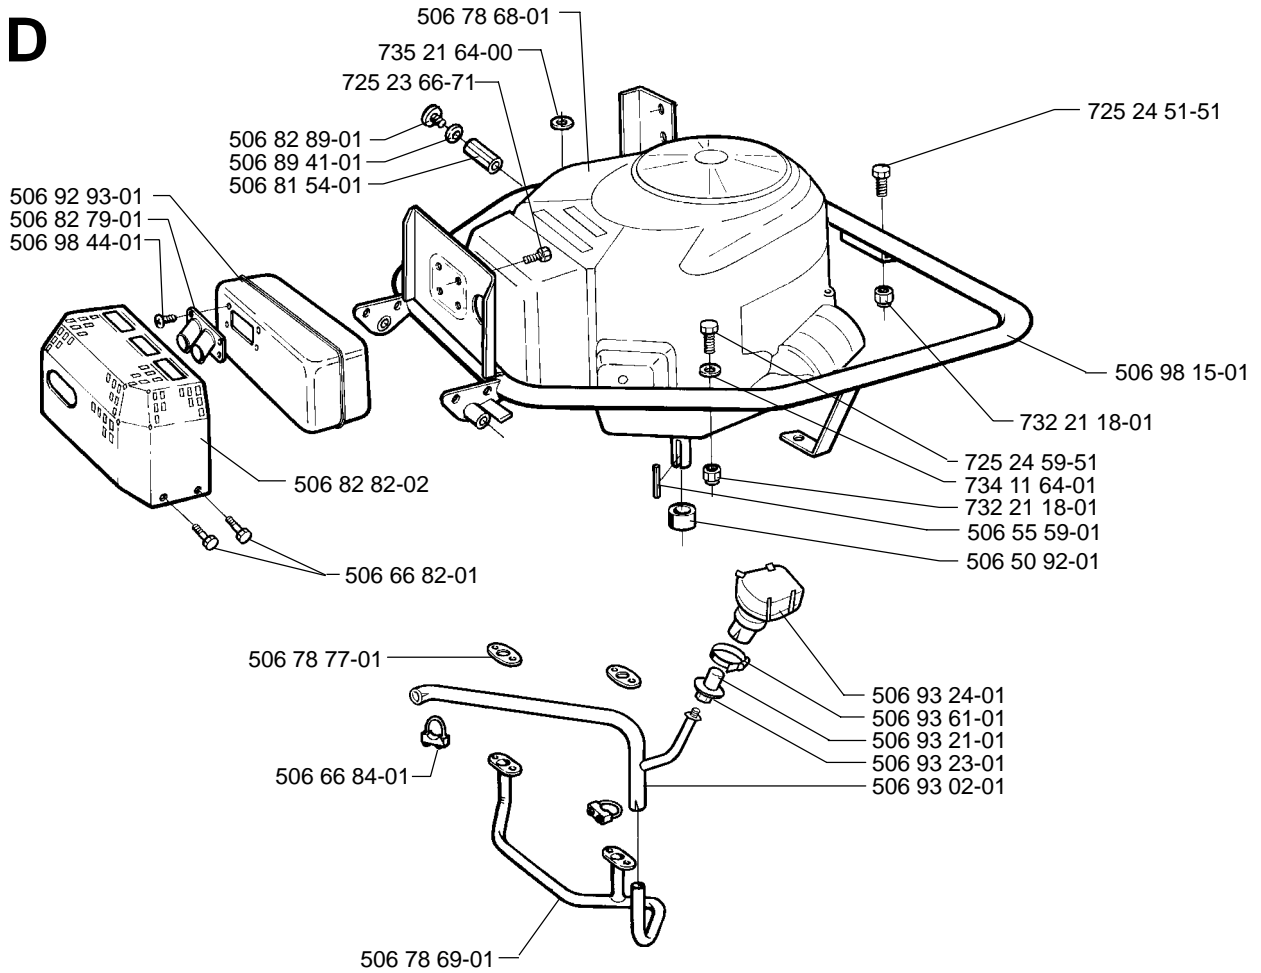

For Husqvarna Parts Call 606-678-9623 or 606-561-4983

IPL, Rider 14 Pro, 2000-02, 106 25 73-62

Rider 14 Pro

Spare parts	Replaces	
Ersatzteile	Ersetzt	
Pièces détachées	Remplace	
Reserve onderdelen	Vervangt	
Repuestos	Reemplaza	
Reservdelar	Ersätter	106 25 73-61

106 25 73-62

A

B

*compl 506 98 34-02
 ** compl 506 93 94-01

D

USA

E

F

H

T Rear 97, BioClip 103

V Side 97

J *compl 506 75 11-01 Yttre. Outer. Exterior. Äusser. Ulko.
 *compl 506 75 11-04 Mitten. Centre. Centre. Zentrum. Keski.

Rear 97

U

*compl 506 75 11-01 Yttre. Outer. Exterior. Äusser. Ulko.
 *compl 506 75 11-04 Mitten. Centre. Centre. Zentrum. Keski.

Side 97

S

*compl 506 75 11-07 (a)
*compl 506 75 11-06 (b)

BioClip 103

(a) = Yttre. Outer. Exterieur. Äusser. Ulko.
(b) = Mitten. Center. Centre. Zentrum. Keski.

Y

BioClip 90