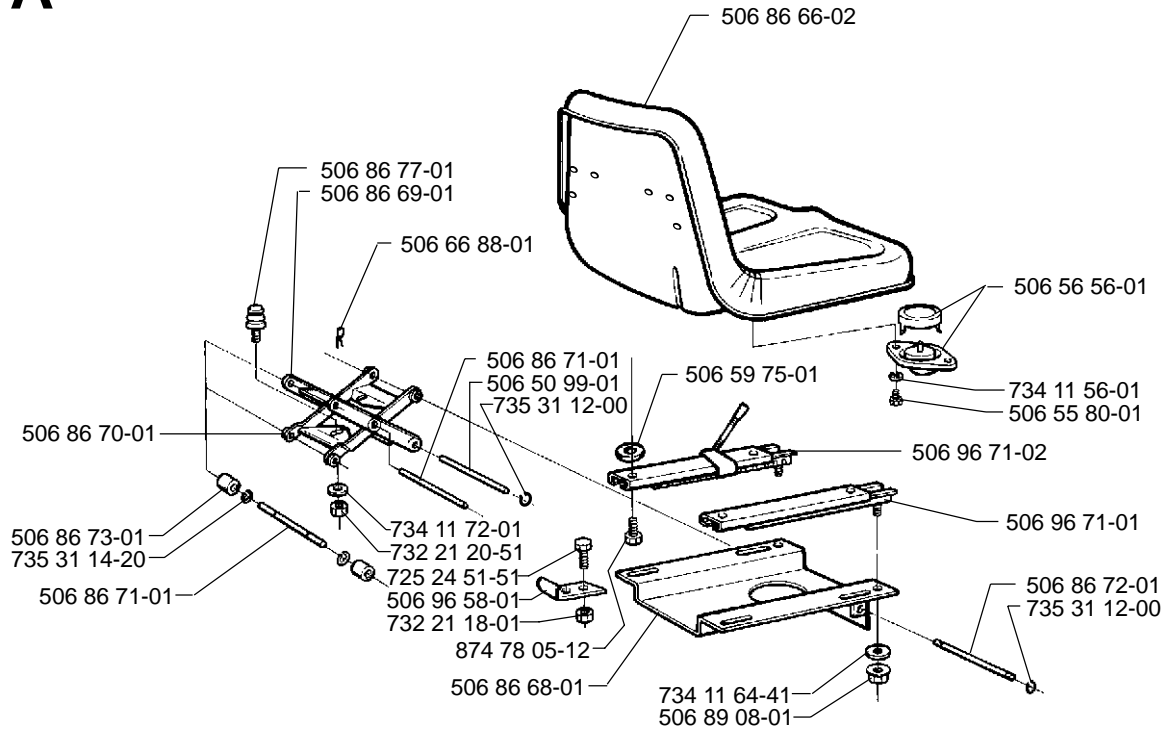

For Husqvarna Parts Call 606-678-9623 or 606-561-4983

IPL, Rider 14 Pro, 2000-02, 106 25 73-62

Rider 14 Pro

Spare parts	Replaces	
Ersatzteile	Ersetzt	
Pièces détachées	Remplace	
Reserve onderdelen	Vervangt	
Repuestos	Reemplaza	
Reservdelar	Ersätter	106 25 73-61

106 25 73-62

A

B

*compl 506 98 34-02
 ** compl 506 93 94-01

D

USA

E

F

H

T Rear 97, BioClip 103

V Side 97

J *compl 506 75 11-01 Yttre. Outer. Exterior. Äusser. Ulko.
 *compl 506 75 11-04 Mitten. Centre. Centre. Zentrum. Keski.

Rear 97

U

*compl 506 75 11-01 Yttre. Outer. Exterior. Äusser. Ulko.
 *compl 506 75 11-04 Mitten. Centre. Centre. Zentrum. Keski.

Side 97

S

*compl 506 75 11-07 (a)
*compl 506 75 11-06 (b)

BioClip 103

(a) = Yttre. Outer. Exterieur. Äusser. Ulko.
(b) = Mitten. Center. Centre. Zentrum. Keski.

Y

BioClip 90