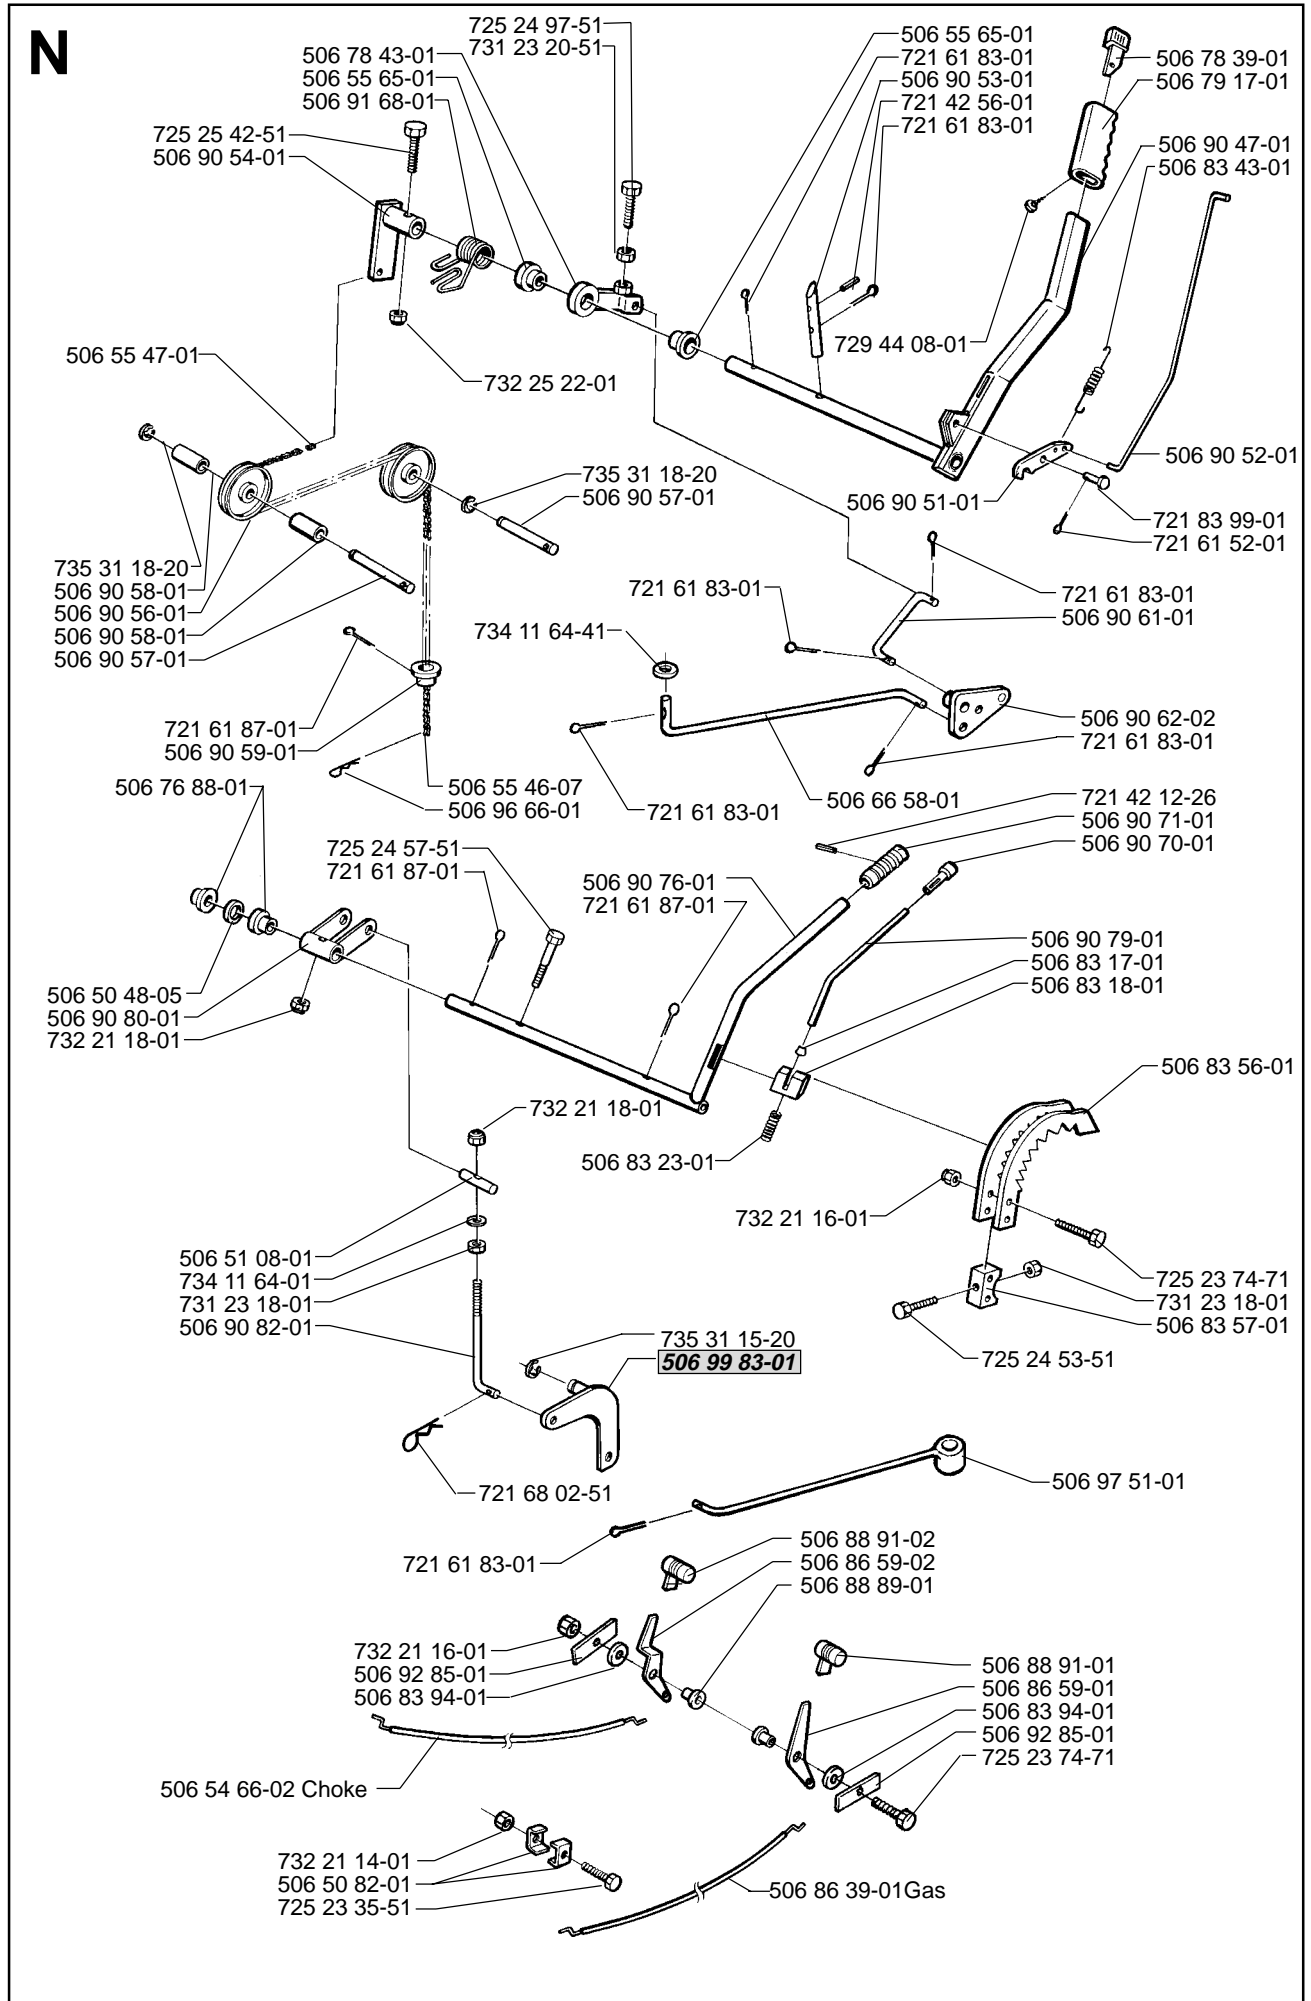

For Husqvarna Parts Call 606-678-9623 or 606-561-4983

IPL, Rider 14 Pro, 2000-02, 106 25 73-62

Rider 14 Pro

Spare parts	Replaces	
Ersatzteile	Ersetzt	
Pièces détachées	Remplace	
Reserve onderdelen	Vervangt	
Repuestos	Reemplaza	
Reservdelar	Ersätter	106 25 73-61

106 25 73-62

A

B

*compl 506 98 34-02
 ** compl 506 93 94-01

D

USA

E

F

H

T Rear 97, BioClip 103

V Side 97

J *compl 506 75 11-01 Yttre. Outer. Exterior. Äusser. Ulko.
 *compl 506 75 11-04 Mitten. Centre. Centre. Zentrum. Keski.

Rear 97

U

*compl 506 75 11-01 Yttre. Outer. Exterior. Äusser. Ulko.
 *compl 506 75 11-04 Mitten. Centre. Centre. Zentrum. Keski.

Side 97

S

*compl 506 75 11-07 (a)
*compl 506 75 11-06 (b)

BioClip 103

(a) = Yttre. Outer. Exterieur. Äusser. Ulko.
(b) = Mitten. Center. Centre. Zentrum. Keski.

Y

BioClip 90