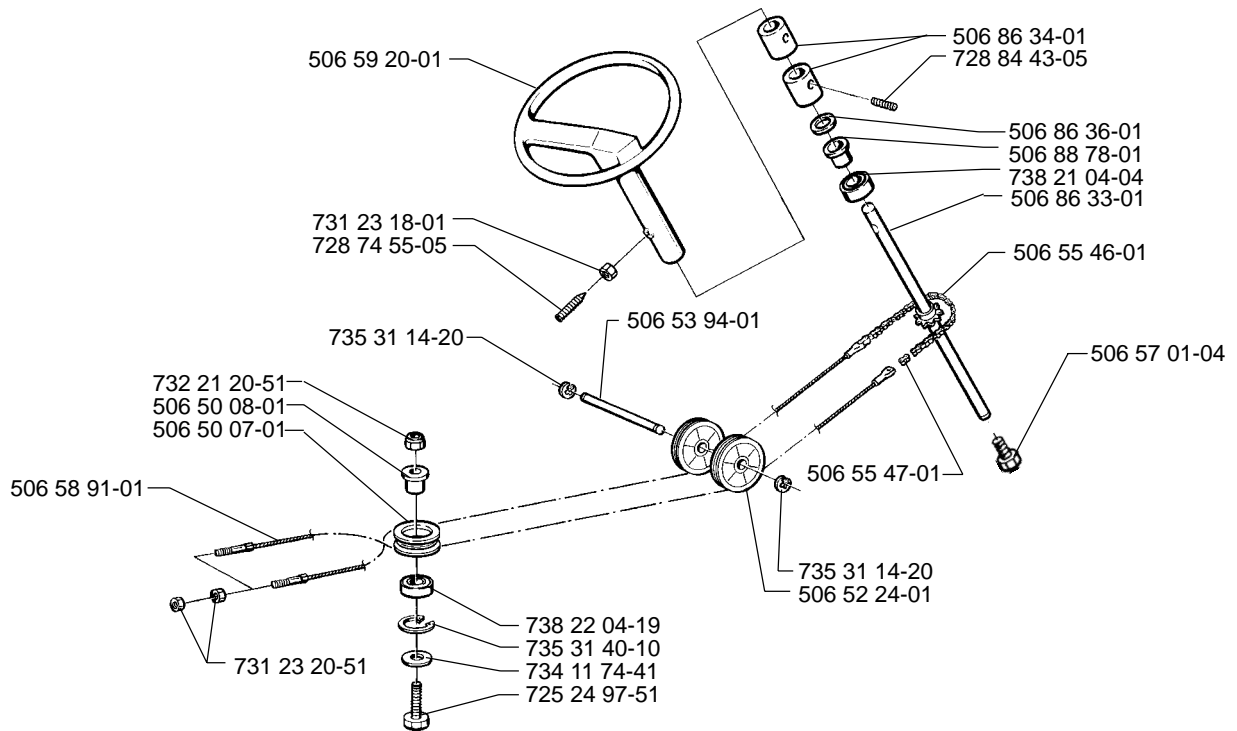

For Husqvarna Parts Call 606-678-9623 or 606-561-4983

IPL, Rider 14 Pro, 2000-02, 106 25 73-62

Rider 14 Pro

Spare parts	Replaces	
Ersatzteile	Ersetzt	
Pièces détachées	Remplace	
Reserve onderdelen	Vervangt	
Repuestos	Reemplaza	
Reservdelar	Ersätter	106 25 73-61

106 25 73-62

A

B

*compl 506 98 34-02
 ** compl 506 93 94-01

D

USA

E

F

H

T Rear 97, BioClip 103

V Side 97

J *compl 506 75 11-01 Yttre. Outer. Exterior. Äusser. Ulko.
 *compl 506 75 11-04 Mitten. Centre. Centre. Zentrum. Keski.

Rear 97

U

*compl 506 75 11-01 Yttre. Outer. Exterior. Äusser. Ulko.
 *compl 506 75 11-04 Mitten. Centre. Centre. Zentrum. Keski.

Side 97

S

*compl 506 75 11-07 (a)
*compl 506 75 11-06 (b)

BioClip 103

(a) = Yttre. Outer. Exterieur. Äusser. Ulko.
(b) = Mitten. Center. Centre. Zentrum. Keski.

Y

BioClip 90