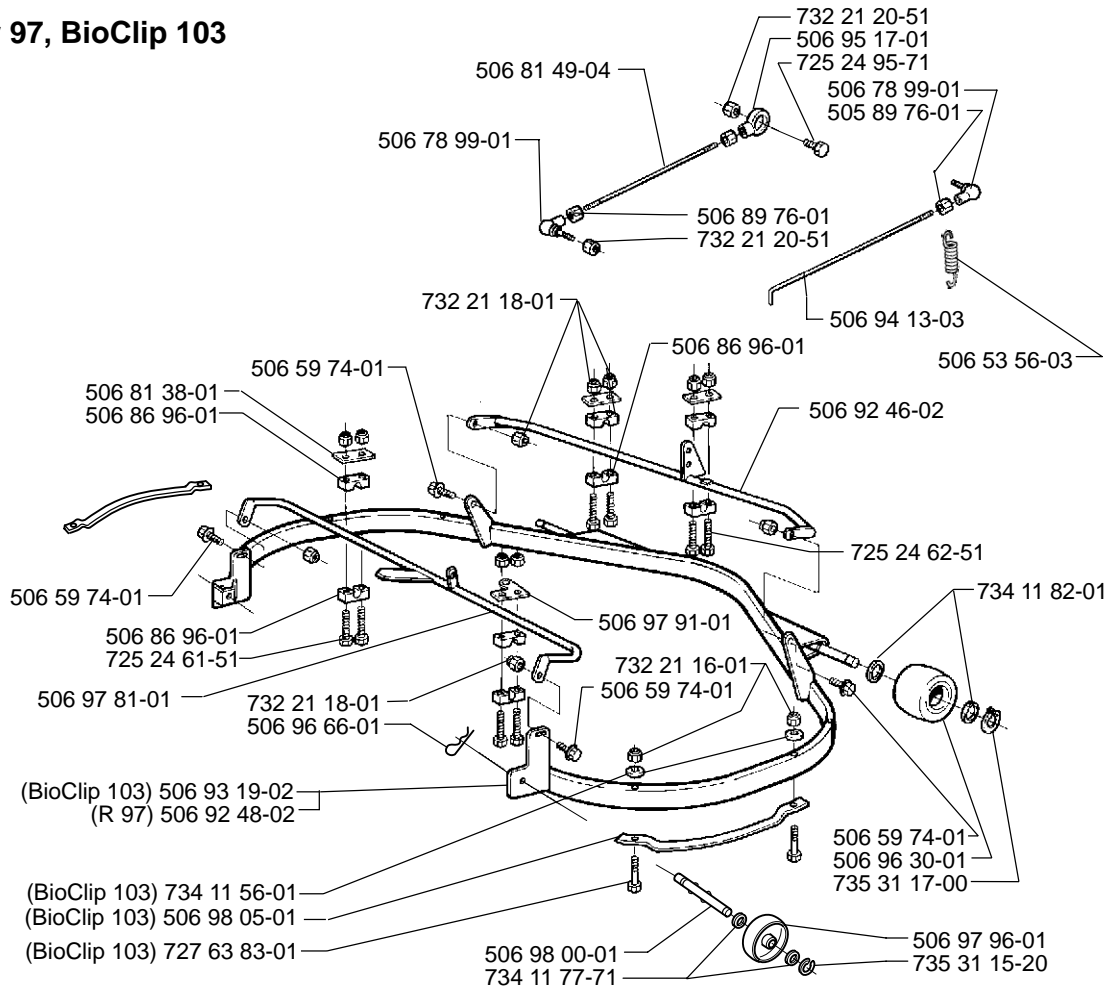

For Husqvarna Parts Call 606-678-9623 or 606-561-4983

IPL, Rider 14 Pro, 2000-02, 106 25 73-62

Rider 14 Pro

Spare parts	Replaces	
Ersatzteile	Ersetzt	
Pièces détachées	Remplace	
Reserve onderdelen	Vervangt	
Repuestos	Reemplaza	
Reservdelar	Ersätter	106 25 73-61

106 25 73-62

A

B

*compl 506 98 34-02
 ** compl 506 93 94-01

D

USA

E

F

H

T Rear 97, BioClip 103

V Side 97

J *compl 506 75 11-01 Yttre. Outer. Exterior. Äusser. Ulko.
 *compl 506 75 11-04 Mitten. Centre. Centre. Zentrum. Keski.

Rear 97

U

*compl 506 75 11-01 Yttre. Outer. Exterior. Äusser. Ulko.
 *compl 506 75 11-04 Mitten. Centre. Centre. Zentrum. Keski.

Side 97

S

*compl 506 75 11-07 (a)
*compl 506 75 11-06 (b)

BioClip 103

(a) = Yttre. Outer. Exterieur. Äusser. Ulko.
(b) = Mitten. Center. Centre. Zentrum. Keski.

Y

BioClip 90