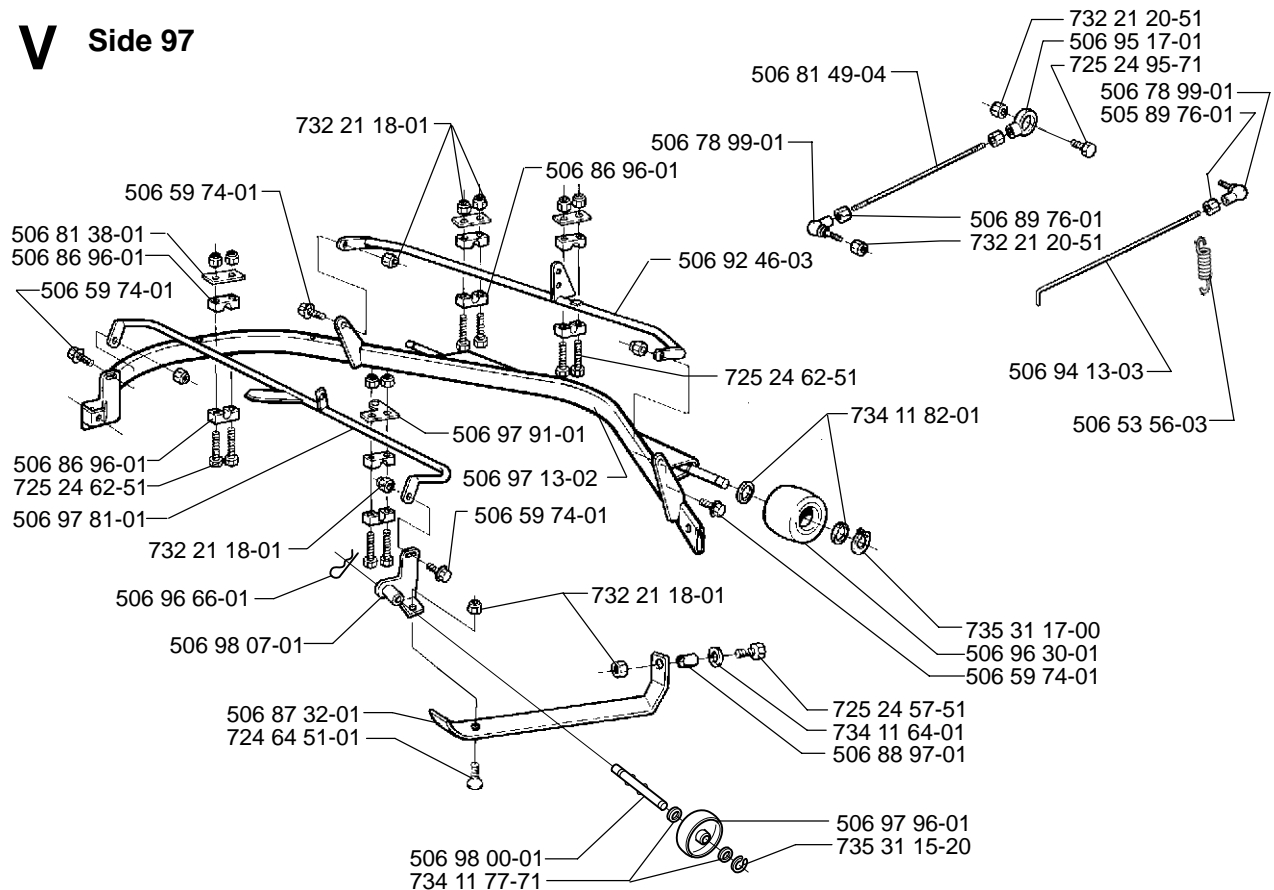

For Husqvarna Parts Call 606-678-9623 or 606-561-4983

IPL, Rider 14 Pro, 2000-02, 106 25 73-62

Rider 14 Pro

Spare parts	Replaces	
Ersatzteile	Ersetzt	
Pièces détachées	Remplace	
Reserve onderdelen	Vervangt	
Repuestos	Reemplaza	
Reservdelar	Ersätter	106 25 73-61

H

T Rear 97, BioClip 103

V Side 97

J *compl 506 75 11-01 Yttre. Outer. Exterior. Äusser. Ulko.
 *compl 506 75 11-04 Mitten. Centre. Centre. Zentrum. Keski.

Rear 97

U

*compl 506 75 11-01 Yttre. Outer. Exterior. Äusser. Ulko.
 *compl 506 75 11-04 Mitten. Centre. Centre. Zentrum. Keski.

Side 97

S

*compl 506 75 11-07 (a)
*compl 506 75 11-06 (b)

BioClip 103

(a) = Yttre. Outer. Exterieur. Äusser. Ulko.
(b) = Mitten. Center. Centre. Zentrum. Keski.

Y

BioClip 90