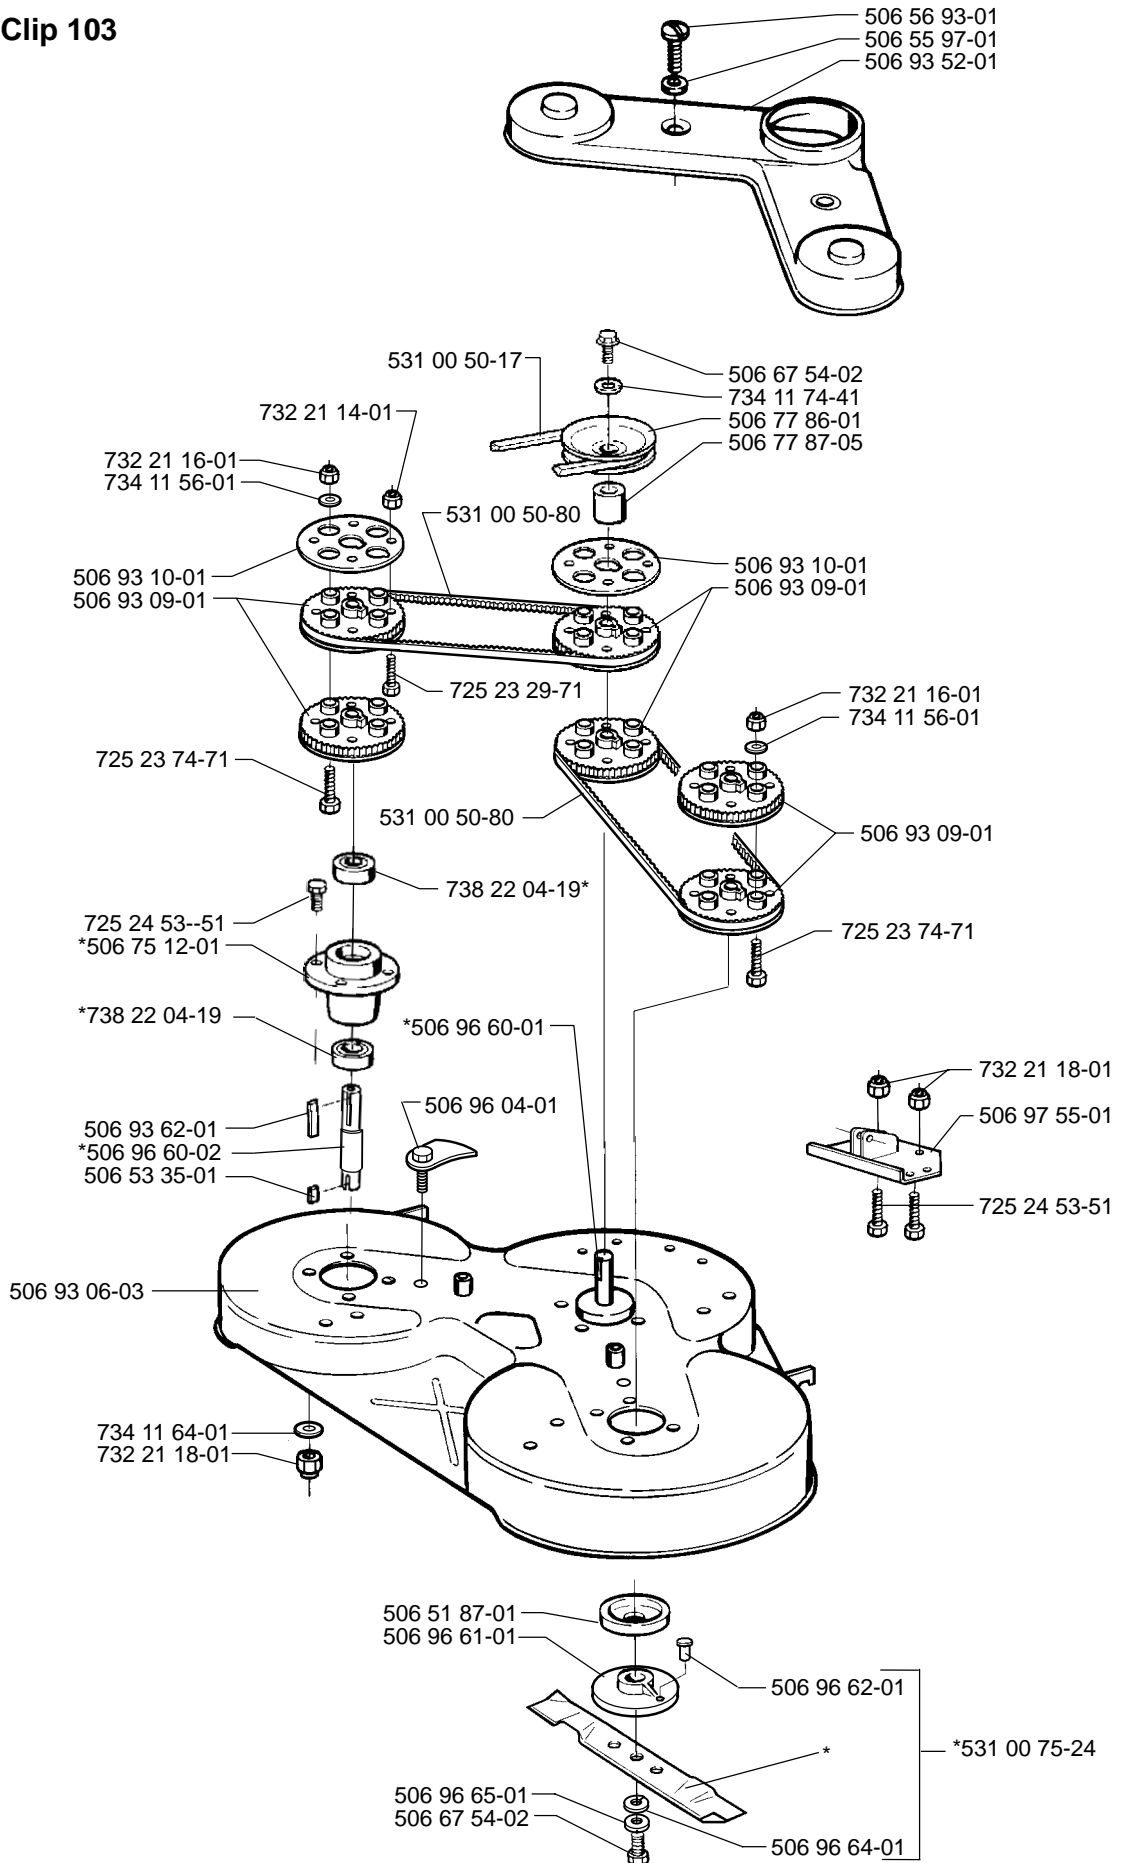

For Husqvarna Parts Call 606-678-9623 or 606-561-4983

IPL, Rider 14 Pro, 2000-02, 106 25 73-62

Rider 14 Pro

Spare parts	Replaces	
Ersatzteile	Ersetzt	
Pièces détachées	Remplace	
Reserve onderdelen	Vervangt	
Repuestos	Reemplaza	
Reservdelar	Ersätter	106 25 73-61

106 25 73-62

A

B

*compl 506 98 34-02
 ** compl 506 93 94-01

D

USA

E

F

H

T Rear 97, BioClip 103

V Side 97

J *compl 506 75 11-01 Yttre. Outer. Exterior. Äusser. Ulko.
 *compl 506 75 11-04 Mitten. Centre. Centre. Zentrum. Keski.

Rear 97

U

*compl 506 75 11-01 Yttre. Outer. Exterior. Äusser. Ulko.
 *compl 506 75 11-04 Mitten. Centre. Centre. Zentrum. Keski.

Side 97

S

*compl 506 75 11-07 (a)
*compl 506 75 11-06 (b)

BioClip 103

(a) = Yttre. Outer. Exterieur. Äusser. Ulko.
(b) = Mitten. Center. Centre. Zentrum. Keski.

Y

BioClip 90