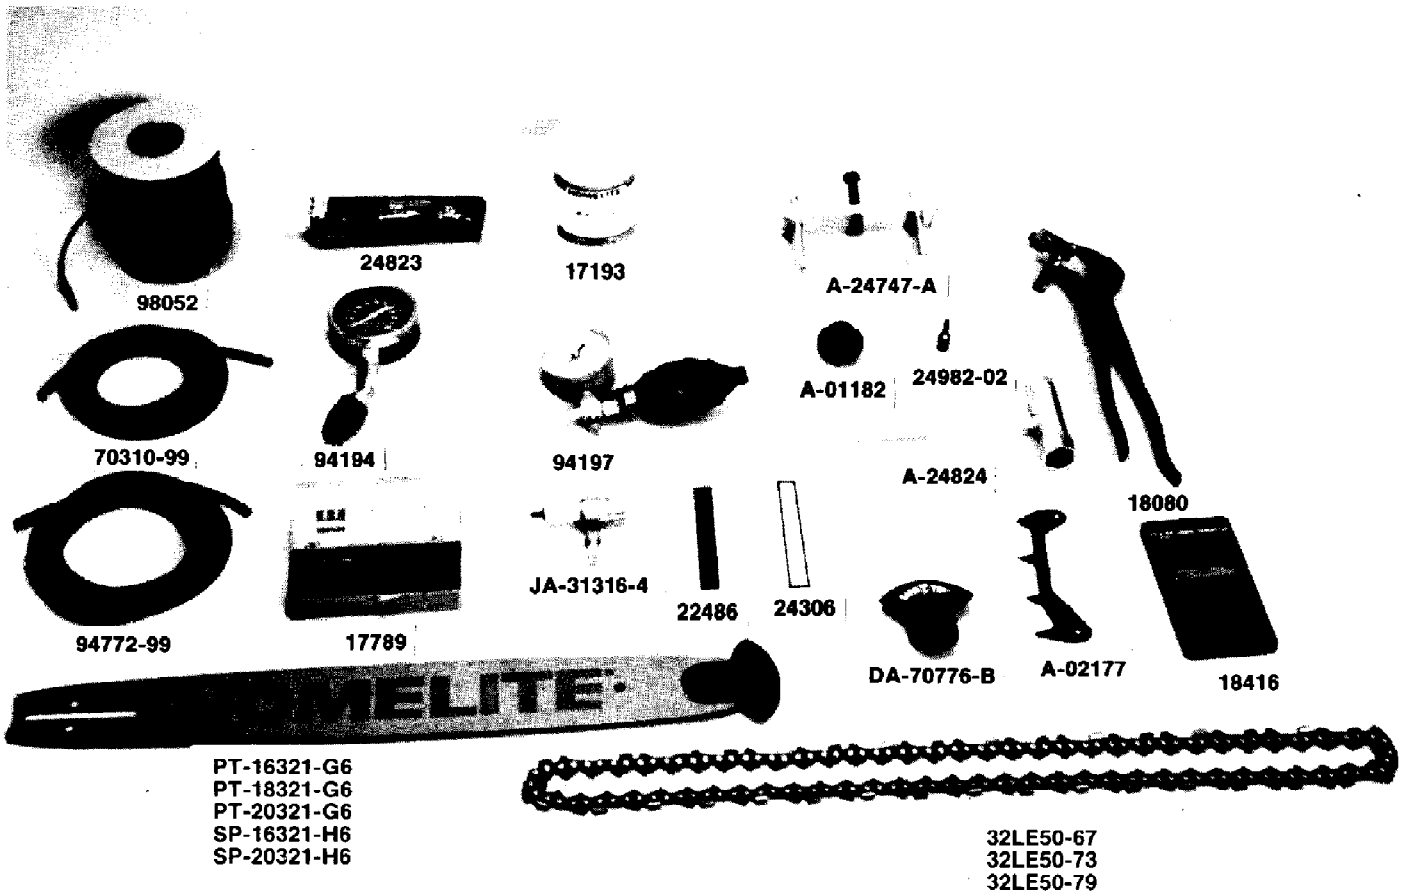

300 Chain Saw UT-10687
Accessories I

Page 1 of 17

300 Chain Saw UT-10687
Accessories I

Page 2 of 17

Ref #	Part Number	Qty	S/P/F	Description
A-02177	A02177	1		BUMPER SPIKE KIT
9477299	9477299	1	/P	RUBBER TUBING (10')
18453	18453	1	/P	GREASE- Multi-Purpose (Sprocket bearing-PT guide bar)
98052	98052	1		STARTING ROPE (250 ft. Reel)
DA-70776-B	DA70776B	1		SAFE-T-TIP
7031099	7031099	1	S	RUBBER TUBING (10')
PT-16321-G6	PT16321G6	1		GUIDE BAR, (power tip) (16")
PT-18321-G6	PT18321G6	1		GUIDE BAR, (power tip) (18")
PT-20321-G6	PT20321G6	1		GUIDE BAR, (power tip) (20")
SP-16321-H6	SP16321H6	1		GUIDE BAR, (sprocket tip) (16")
SP-20321-H6	SP20321H6	1		GUIDE BAR, (sprocket tip) (20")
32-LE50-67	32LE5067	1		CHAIN (32-LE50-67) (16")
32-LE50-73	32LE5073	1		CHAIN (32-LE50-73) (18")
32-LE50-79	32LE5079	1		CHAIN (32-LE50-79) (20")
94194	94194	1	/P	COMPRESSION TESTER
17789	17789	1	S	CARBURETOR REPAIR TOOL
24306	24306	1	S	SHIM (.0125")
18416	18416	1		DIGITAL TACHOMETER
18080	18080	1	S	CLUTCH ASSEMBLY TOOL
24823	24823	1	S	SEALANT SILICON
A-24824	A24824	1	S	WRENCH (combination)
A24747A	A24747A	1		PULLER- Magneto Rotor
2498202	2498202	1	/P	T-25 TORX DRIVE BIT
22486	22486	1		SHIM (0.015" AIR GAP)
JA313164	JA313164	1		TESTER (Spark Plug)
A-01182	A01182	1		CLUTCH SPANNER