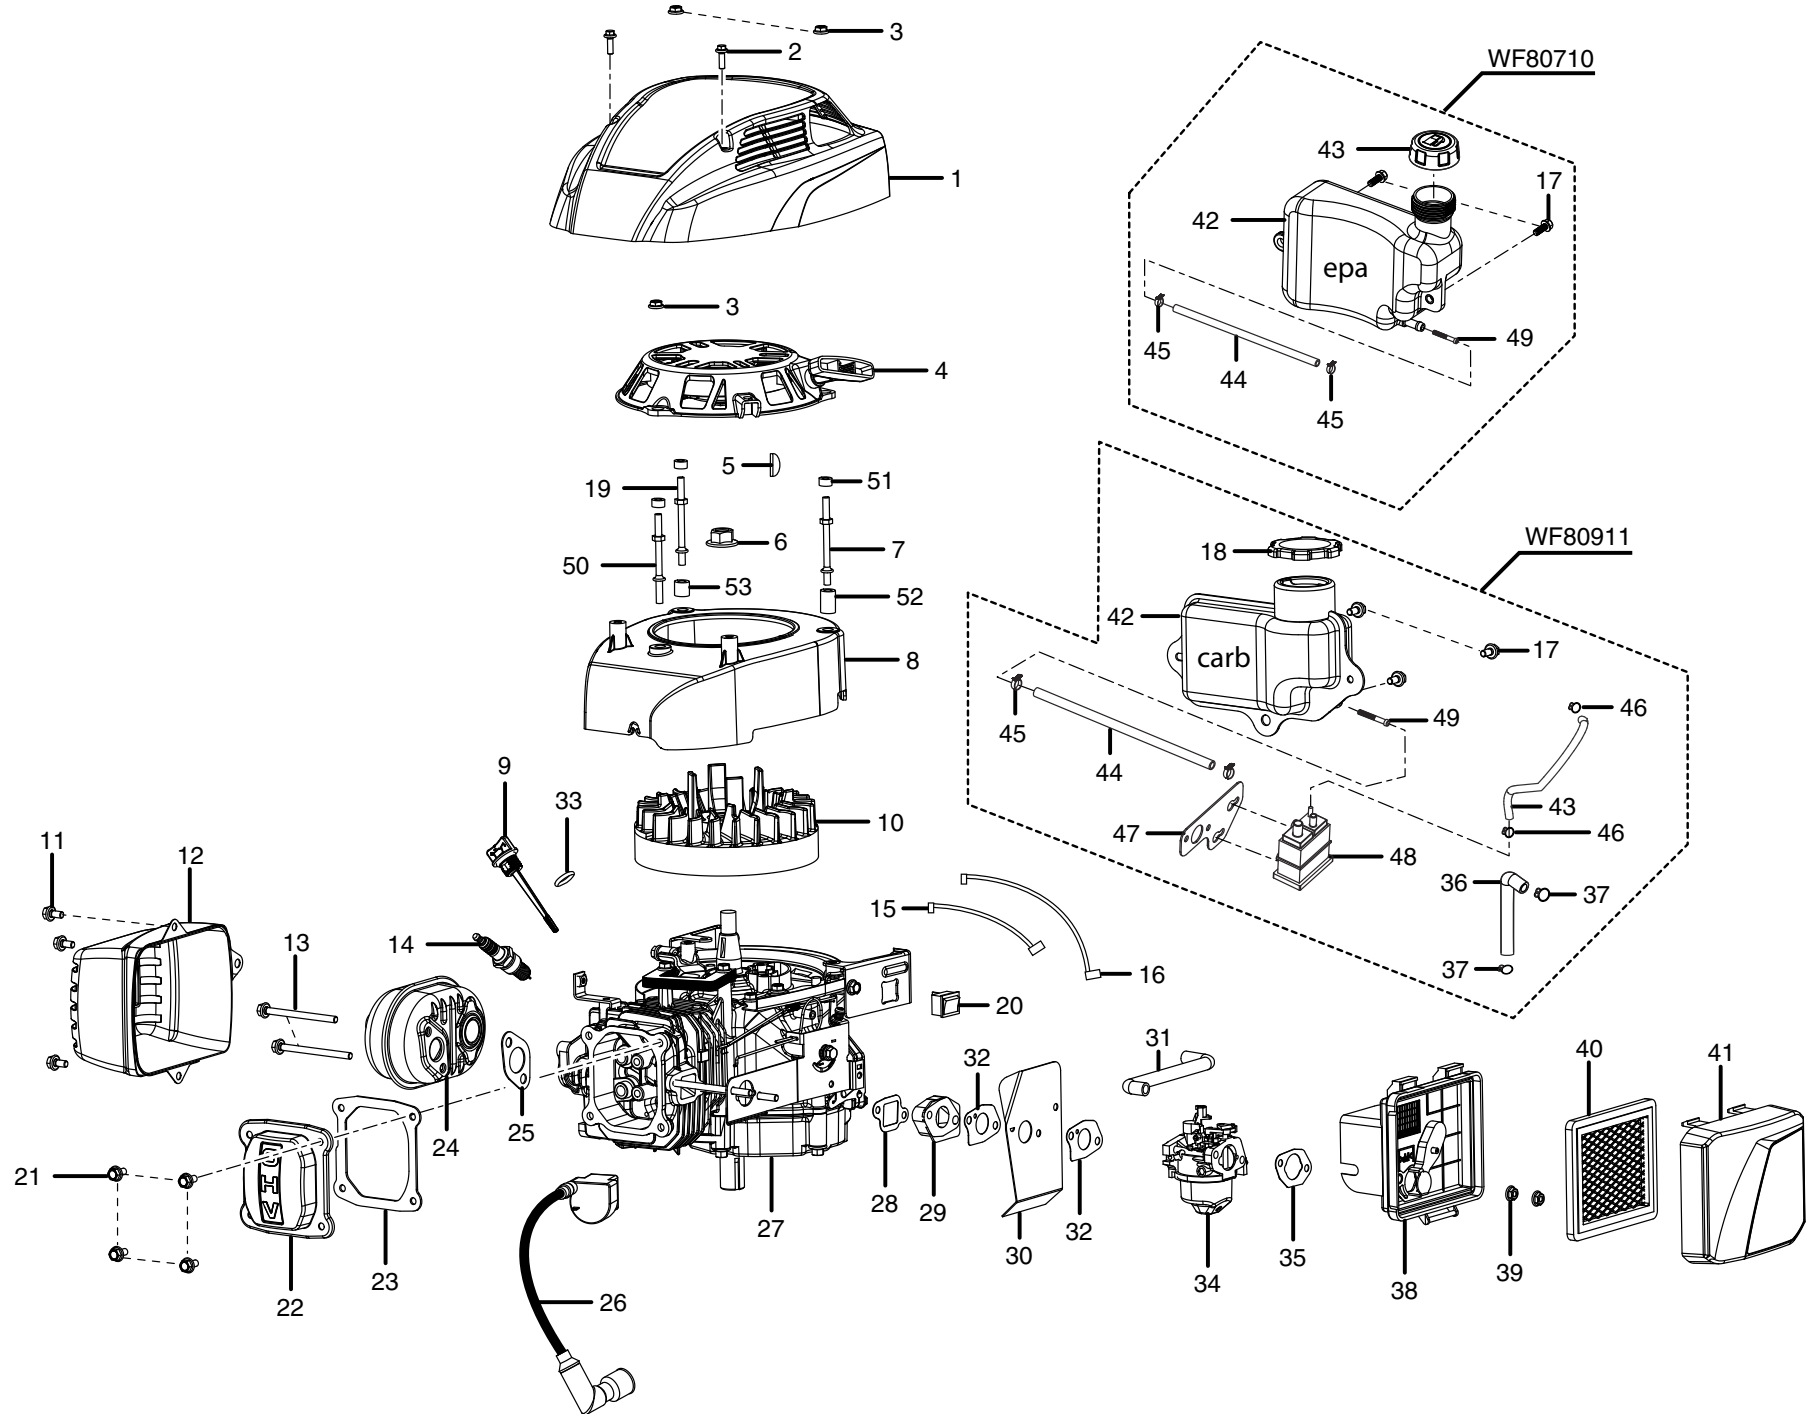

MODEL NOS./ NOS. DE MODÈLE/MODELO NÚMS – WF80710 / WF80911

PARTS LIST

KEY NO.	PART NUMBER	DESCRIPTION	QTY.	KEY NO.	PART NUMBER	DESCRIPTION	QTY.
1	099980131001	Engine Cover.....	1	28	099980132001	Gasket (Insulator Plate).....	2
2	099980131003	Bolt (Engine Cover).....	2	29	099980132002	Insulator Plate.....	1
3	099980131006	Hex Nut (Starter).....	3	30	099980132004	Gasket (Insulator Plate).....	1
4	099980130003	Starter w/Recoil Assembly.....	1	31	099980133002	Breather Tube.....	1
5	099980128008	Key.....	1	32	099980132003	Gasket (Carburateur).....	2
6	099980136001	Flywheel Nut.....	1	33	099980126002	Seal Ring.....	1
7	099980131007	Stud A.....	1	34	099980132005	Carburateur Assembly.....	1
8	099980131002	Engine Shroud.....	1	35	099980132023	Gasket (Air Filter).....	1
9	099980126004	Oil Dip Stick Assembly.....	1	36	099980139001	Hose (Air Filter).....	1
10	099980136	Flywheel Assembly.....	1	37	099980139002	Hose Clamp.....	2
11	099980134004	Bolt (Muffler Cover).....	3	38	099980133004	Air Filter Case.....	1
12	099980134001	Muffler Cover.....	1	39	099980133005	Hex Nut (Air Filter).....	2
13	099980134005	Muffler Bolt.....	2	40	099980133006	Air Filter.....	1
14	099980125006	Spark Plug.....	1	41	099980133007	Air Filter Cover.....	1
15	099980136010	Ground Wire.....	1	42	099980135001	Fuel Tank (WF80710).....	1
16	099980136012	Coil Wire.....	1		099980140001	Fuel Tank (WF80911).....	1
17	099980135005	Bolt (Fuel Tank).....	2	43	099980140012	Fuel Hose (WF80911).....	1
18	099980135009	Fuel Cap (WF80710).....	1	44	099980135008	Fuel Tube.....	1
	099980140003	Fuel Cap (WF80911).....	1	45	099980135007	Clamp (Fuel Tube).....	2
19	099980131005	Stud C.....	1	46	099980140011	Clamp (Fuel Hose) (WF80911).....	2
20	099980136011	Switch.....	1	47	099980140010	Bracket (WF80911).....	1
21	099980125005	Bolt (Valve Cover).....	4	48	099980140009	Fuel System Collector (WF80911).....	1
22	099980125001	Valve Cover.....	1	49	099980135006	Fuel Filter.....	1
23	099980125002	Valve Cover Gasket.....	1	50	099980131004	Stud B.....	1
24	099980134002	Muffler.....	1	51	099980131008	Bushing (Engine Shroud).....	3
25	099980134003	Muffler Gasket.....	1	52	099980131009	Bushing (Tall).....	1
26	099980136014	Ignition Coil.....	1	53	099980131010	Bushing (Short).....	1
27	099980126	Crankcase Assembly.....	1