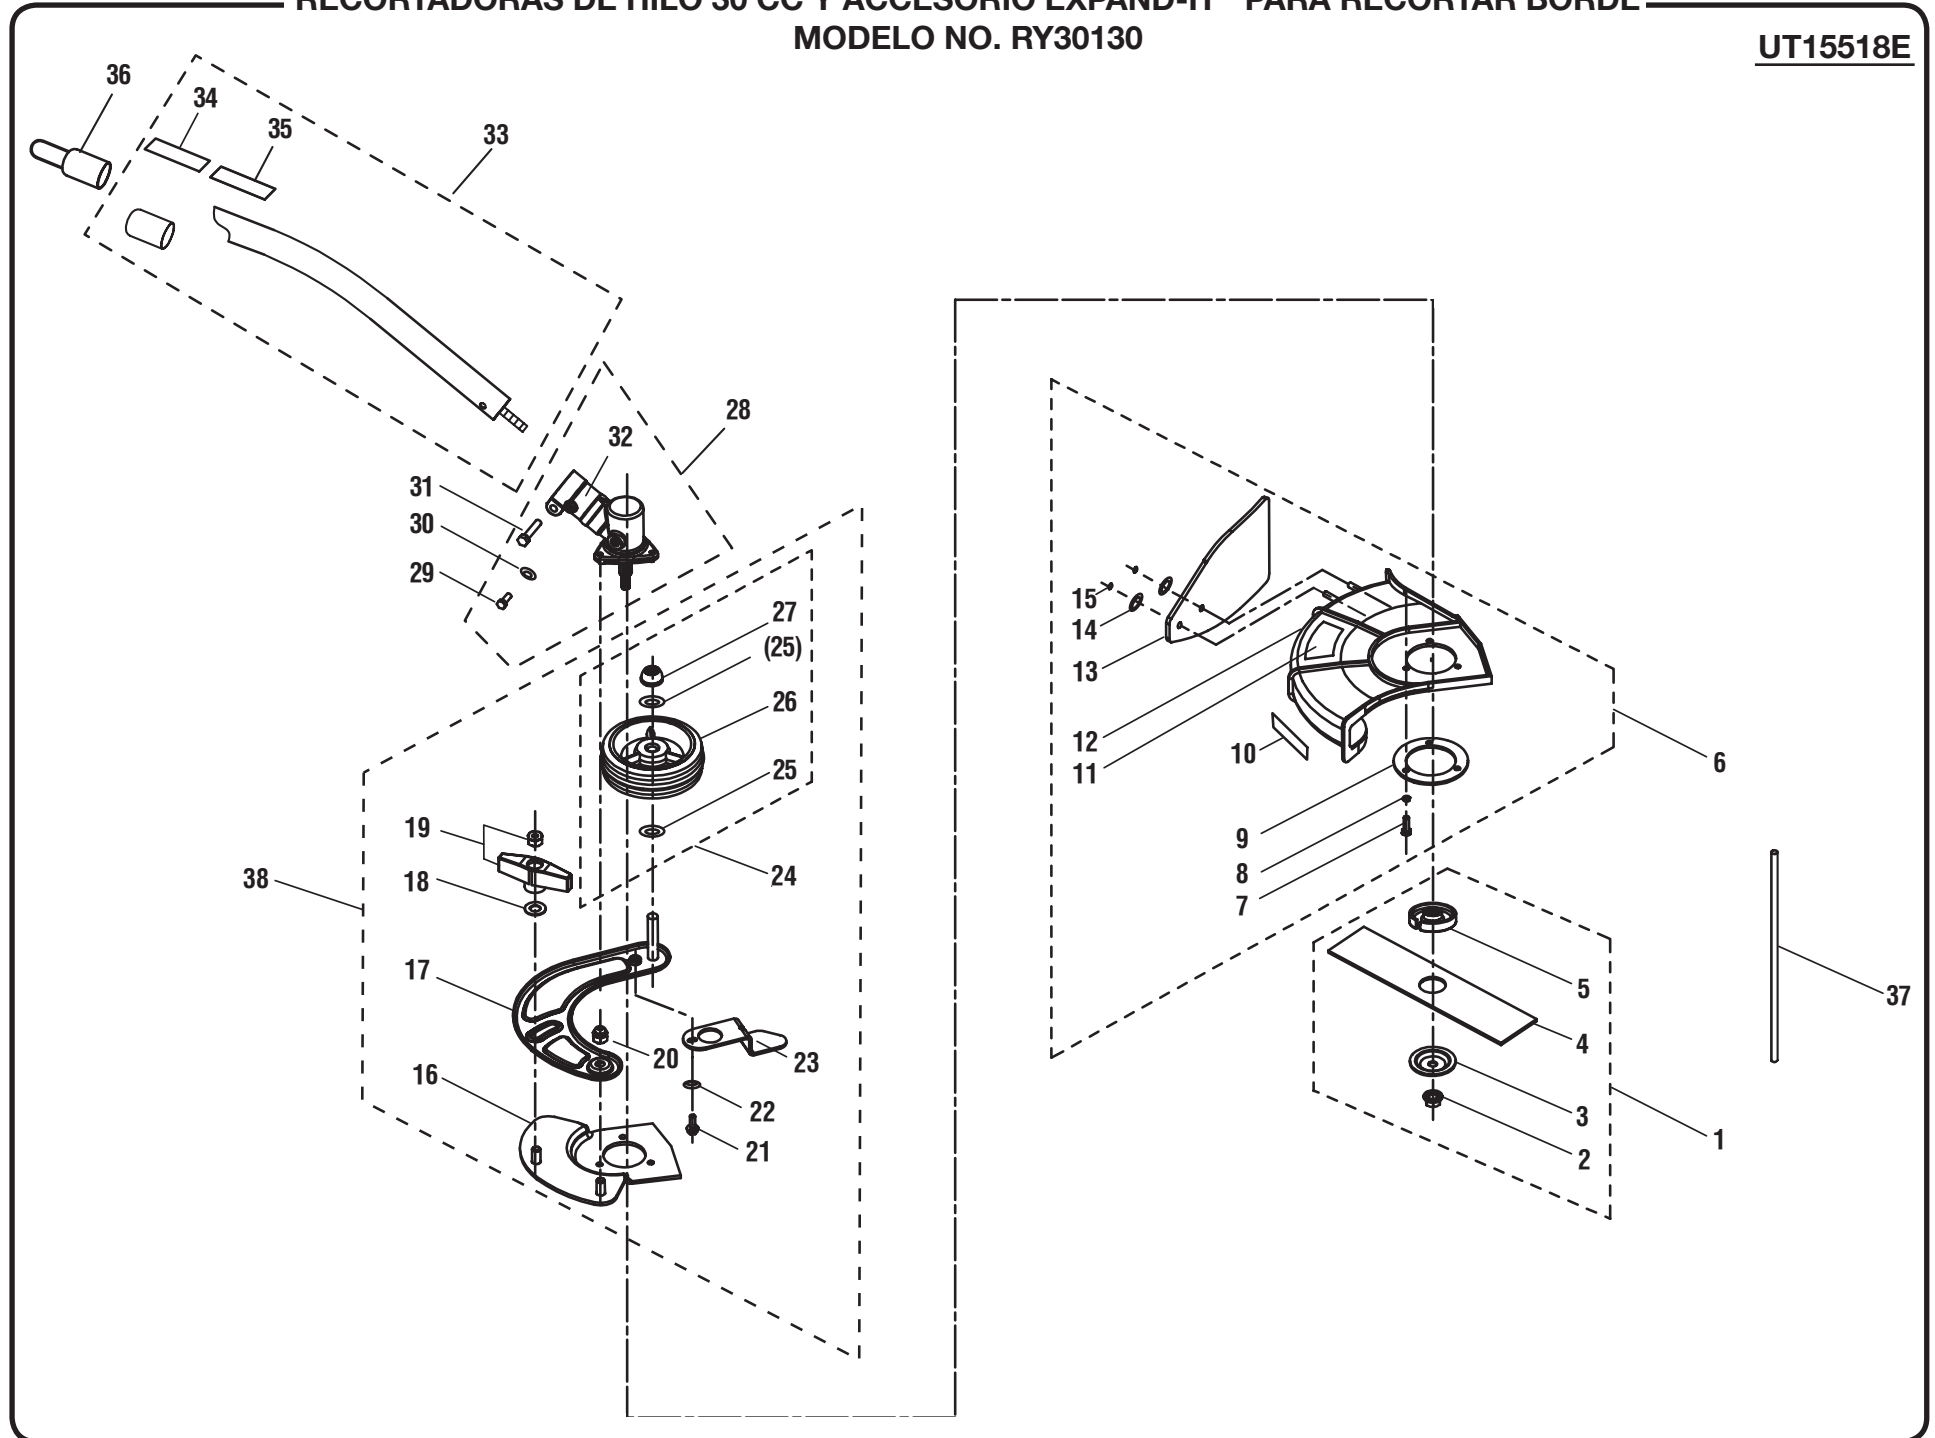

RECORTADORAS DE HILO 30 CC Y ACCESORIO EXPAND-IT™ PARA RECORTAR BORDE
MODELO NO. RY30130

UT15518E

RECORTADORAS DE HILO 30 CC Y ACCESORIO EXPAND-IT™ PARA RECORTAR BORDE
MODELO NO. RY30130

UT15518E

NÚM. REF.	NÚM. SERV.	DESCRIPCIÓN	CANT.	NÚM. REF.	NÚM. SERV.	DESCRIPCIÓN	CANT.
1	099078001001	Conjunto de las hoja (incl. pzas. núms. ref. 2-5).....	1	22	099078001023	* Arandela (5 mm)	1
2	099078001002	* Tuerca (M8).....	1	23	099078001024	Guía para bordillos	1
3	099078001003	Arandela cóncava.....	1	24	099078001025	Conjunto de las rueda	1
4	099078001004	Hoja	1			(incl. pzas. núms. ref. 25-27)	
5	099078001005	Arandela de brida	1	25	099078001026	* Arandela (10 mm)	2
6	099078001006	Conjunto protector de la hoja de corte	1	26	099078001027	Rueda	1
		(incl. pzas. núms. ref. 7-15)		27	099078001028	* Tuerca de empuje (10 mm).....	1
7	099078001007	* Tornillo (10-24 X 5/8 pulg., cab. hex.).....	3	28	099078001029	Conjunto de cabezal de engranajes y tornillo.....	1
8	099078001008	* Arandela de seguridad (5 mm)	3			(incl. pzas. núms. ref. 29-32)	
9	099078001009	Brida	1	29	099078001030	* Tornillo (M5 X 12 mm, cab. hex.).....	1
10	099078001010	Calcomanía de advertencia.....	1	30	099078001031	* Arandela de seguridad (5 mm)	1
11	099078001011	Etiqueta del logotipo Expand-it.....	1	31	099078001032	* Tornillo de casquete (M6 X 30 mm).....	1
12	099078001012	Protector de la hoja	1	32	099078001033	Conjunto de cabezal de engranajes.....	1
13	099078001013	Oreja de arrastre.....	1	33	099078001034	Conjunto del brazo	1
14	099078001014	* Arandela (6 mm)	2			(incl. pzas. núms. ref. 34-35)	
15	099078001015	* Tuerca hex. (M6)	2	34	099078001038	Calcomanía de advertencia.....	1
16	099078001017	Placa de soporte	1	35	099078001041	Etiqueta de advertencia	1
17	099078001018	Placa de montaje de la rueda.....	1	36	099078001039	Tapa de suspensión	1
18	099078001019	* Arandela (10 mm)	1	37	099078001040	Pasador de retención	1
19	099078001020	Perilla de ajuste con tuerca hexagonal	1	38	099078001016	Conjunto del brazo de soporte.....	1
20	099078001021	* Tuerca hexagonal de seguridad (M8)	1			(incl. pzas. núms. ref. 16-24)	
21	099078001022	* Tornillo (M5 X 16 mm, cab. hex.).....	1				

* Adquiéralo en la localidad, con el concesionario donde adquirió la unidad. 16