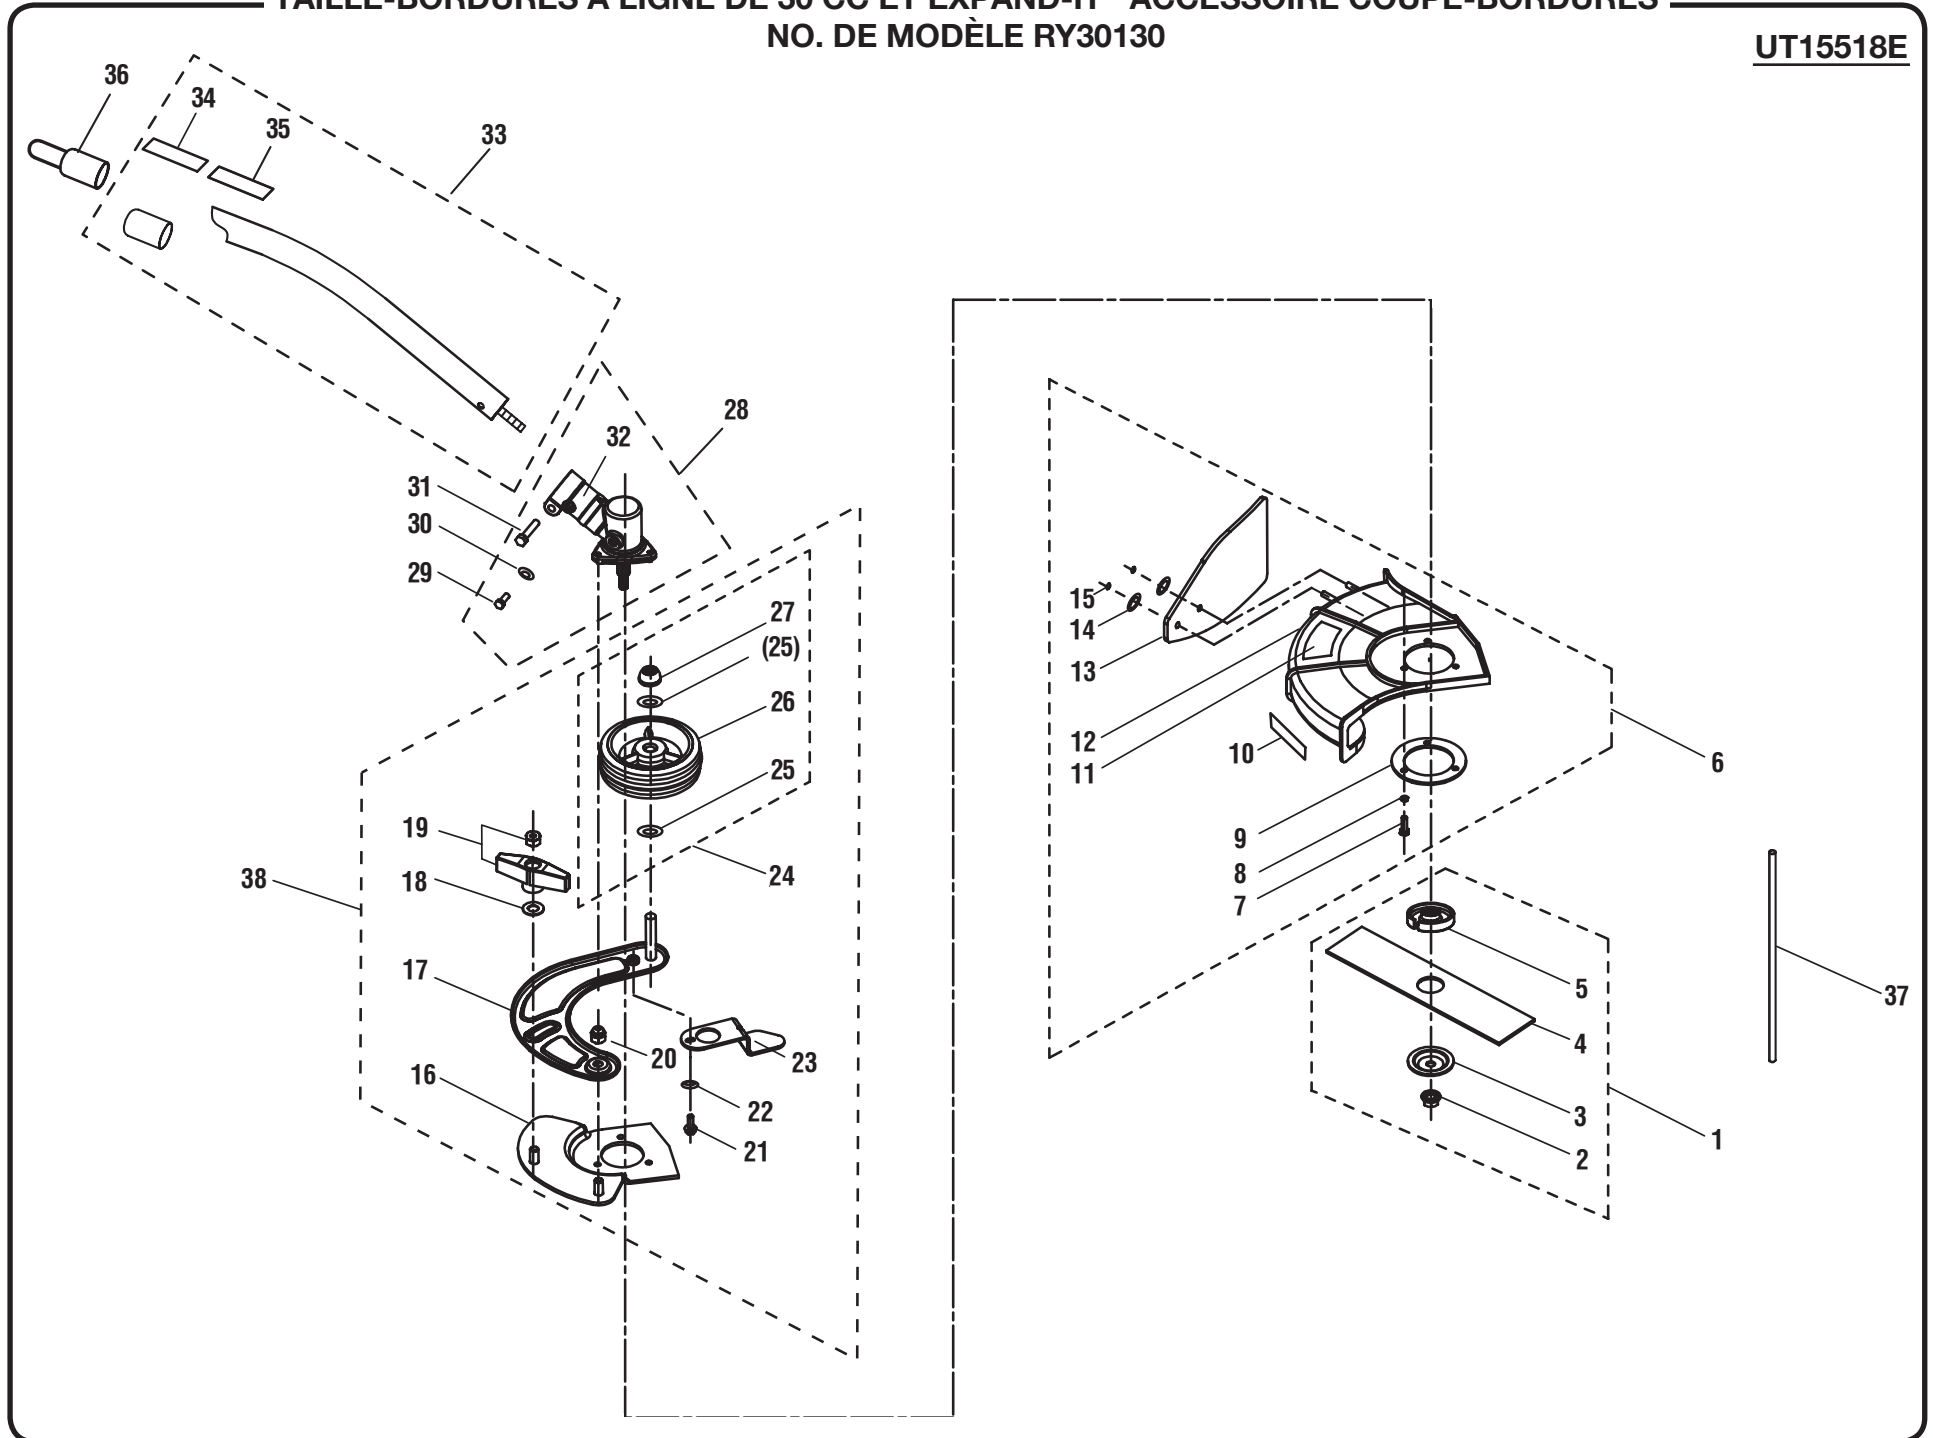

TAILLE-BORDURES À LIGNE DE 30 CC ET EXPAND-IT™ ACCESSOIRE COUPE-BORDURES
NO. DE MODÈLE RY30130

UT15518E

**TAILLE-BORDURES À LIGNE DE 30 CC ET EXPAND-IT™ ACCESSOIRE COUPE-BORDURES
NO. DE MODÈLE RY30130**

UT15518E

NO. DE LÉG.	NO. DE SERVICE	DESCRIPTION	QTÉ.	NO. DE LÉG.	NO. DE SERVICE	DESCRIPTION	QTÉ.
1	099078001001	Ensemble de lame (Incl. pièces no. 2-5)	1	22	099078001023	* Rondelle (5 mm)	1
2	099078001002	* Écrou indesserrable (M8).....	1	23	099078001024	Guide de bordure	1
3	099078001003	Rondelle bombée	1	24	099078001025	Ensemble de roue	1
4	099078001004	Lame.....	1			(Incl. pièces no. 25-27)	
5	099078001005	Rondelle à épaulement.....	1	25	099078001026	* Rondelle (10 mm)	2
6	099078001006	Garde de lame	1	26	099078001027	Roue	1
		(Incl. pièces no. 7-15)		27	099078001028	* Écrou poussoir (10 mm)	1
7	099078001007	* Vis (10-24 x 5/8 po, six pans).....	3	28	099078001029	Ensemble carter d'engrenages et vis	1
8	099078001008	* Rondelle de blocage (5 mm)	3			(Incl. pièces no. 29-32)	
9	099078001009	Flasque.....	1	29	099078001030	* Vis (M5 X 12 mm, six pans)	1
10	099078001010	Autocollant d'avertissement.....	1	30	099078001031	* Rondelle de blocage (5 mm)	1
11	099078001011	Autocollant de logo Expand-it.....	1	31	099078001032	* Vis hex. creux (M6 X 30 mm).....	1
12	099078001012	Protège-lame.....	1	32	099078001033	Ensemble carter d'engrenages	1
13	099078001013	Bavette de résistance.....	1	33	099078001034	Perche	1
14	099078001014	* Rondelle (6 mm)	2			(Incl. pièces no. 34-35)	
15	099078001015	* Perno de llave hexagonal (M6)	2	34	099078001038	Autocollant d'avertissement.....	1
16	099078001017	Plaque de support.....	1	35	099078001041	Étiquette d'avertissement.....	1
17	099078001018	Plaque de montage de roue	1	36	099078001039	Capuchon de suspension	1
18	099078001019	* Rondelle (10 mm)	1	37	099078001040	Axe de retenue	1
19	099078001020	Bouton de réglage avec écrou six pans.....	1	38	099078001016	Bras de support.....	1
20	099078001021	* Écrous de blocage six pans (M8)	1			(Incl. pièces no. 16-24)	
21	099078001022	* Vis (M5 X 16 mm, six pans)	1				

* Se procurer localement au magasin de détail où l'outil a été acheté.