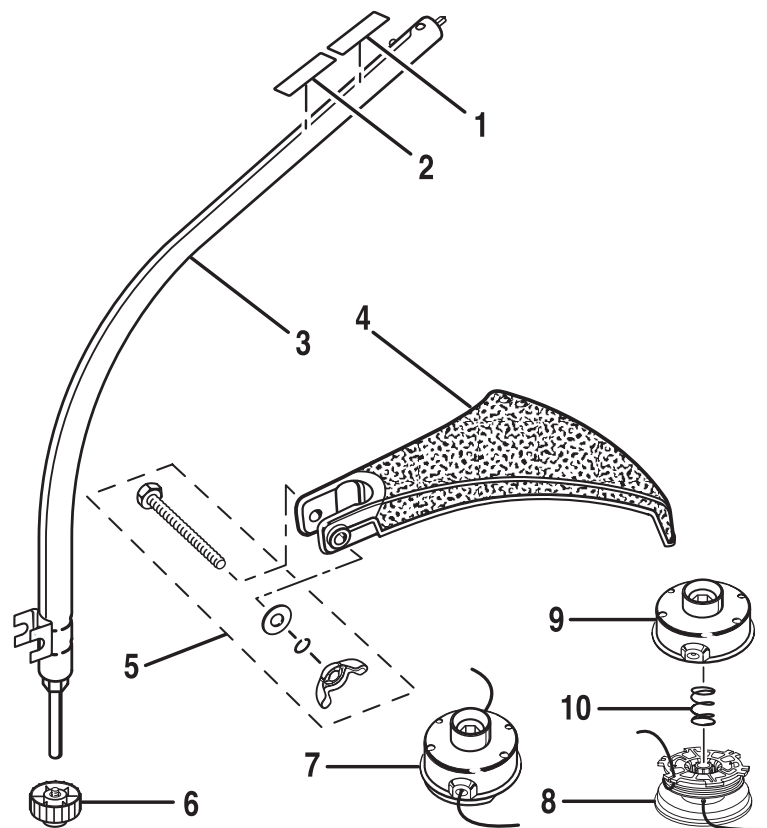

RECORTADORAS DE HILO 30 CC Y ACCESORIO EXPAND-IT™ PARA RECORTAR BORDE
MODELO NO. RY30130

RY30120

NÚM. REF.	NÚM. SERVICIO	DESCRIPCIÓN	CANT.
1	940627024	Etiqueta Expand-it.....	1
2	940230132	Calcomanía de advertencia	1
3	000998239	Conjunto del eje curvo	1
4	308052001	Deflector de pasto.....	1
5	120650001	Juego de piezas de unión	1
6	308042002	Retén del carrete (negro).....	1
7	000998230	Cabezal del hilo completo (0,080 pulg.).....	1
8	308044002	Carrete e hilo (0,080 pulg.) c/resorte.....	1
9	308430001	Alojamiento y ojillo	1
10	678022001	Manga	1

* Adquiéralo en la localidad, con el concesionario donde adquirió la unidad. 14