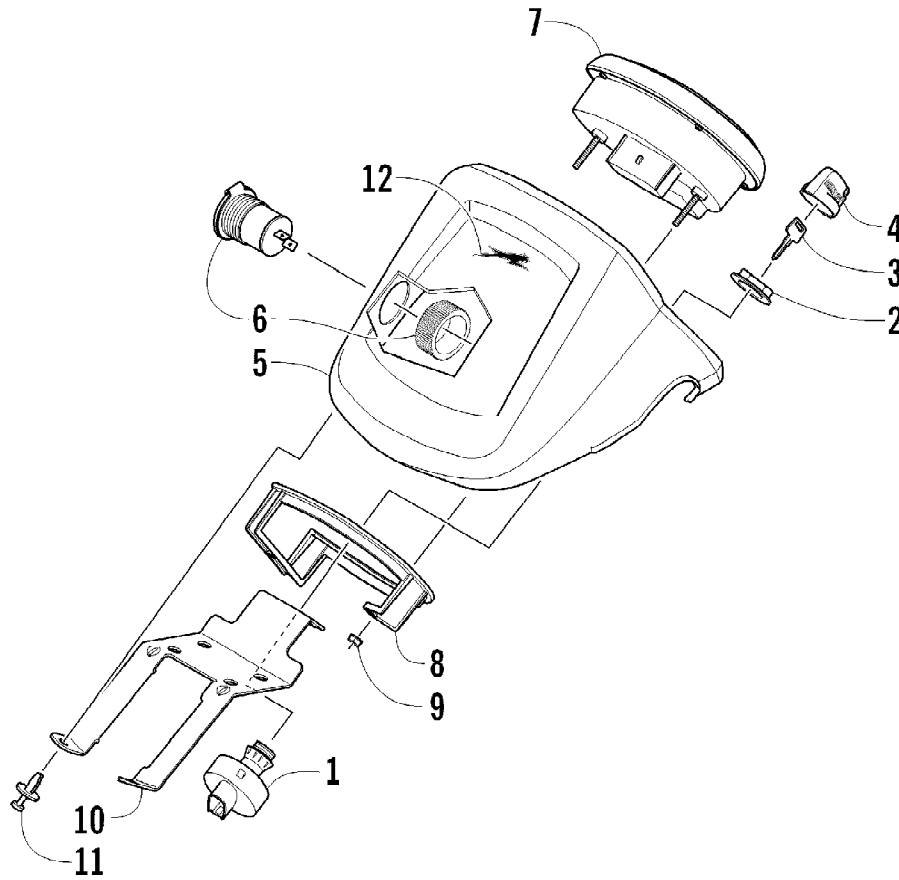

Ref #	Part Number	Qty	S/P/F	Description
1	0430-090	1	/P	Switch, Ignition - Assembly (inc. 2-4)
2	0430-050	1		Nut, Retaining
3	0430-042	1		Key, Ignition (Y Series - Left-Side Cut)
3	0430-043	1		Key, Ignition (Z Series - Right-Side Cut)
4	0430-054	1		Cover, Key
5	0505-590	1		Instrument Pod
6	0641-897	1	/P	Outlet, Accessory - 12V
7	0520-098	1		Gauge, LCD
8	0420-065	1	/P	Bracket, Retaining
9	0423-493	2		Nut w/Washer
10	2506-470	1		Bracket, Mounting - Instrument Pod
11	0423-535	2		Rivet, Reinstallable
12	8611-267	1		Decal, AirCat