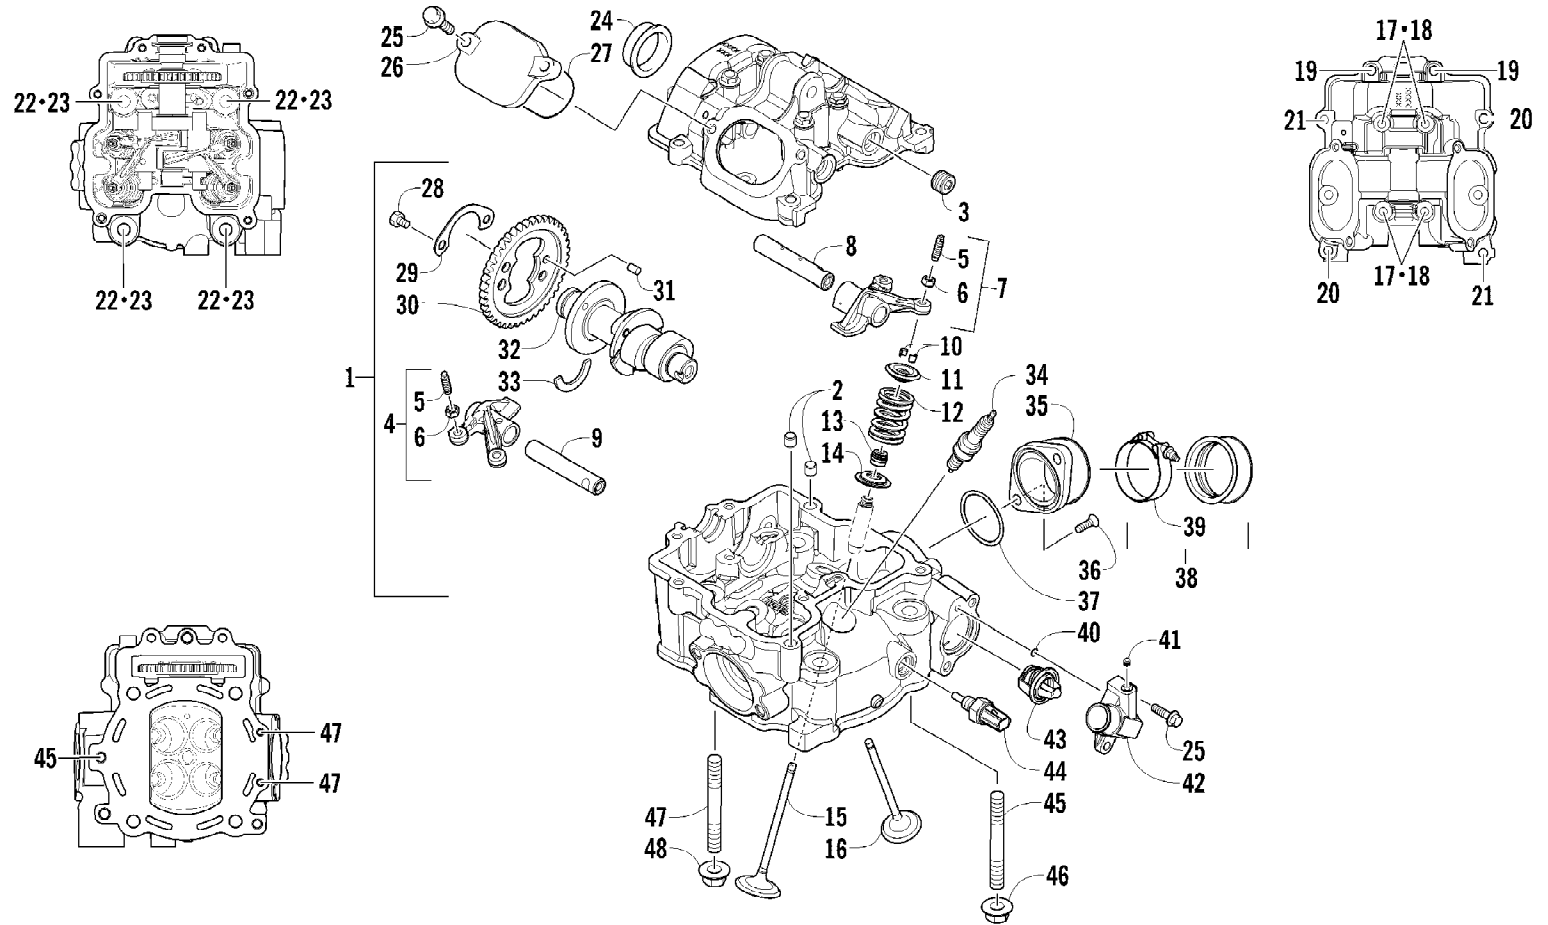

2011 ATV 700s H1 EFI TBX METALLIC CAT GREEN (A2011BBT1PUSA) Page 26 of 87
CYLINDER HEAD AND CAMSHAFT/VALVE ASSEMBLY (UP TO ENGINE SERIAL NO. 0309

Ref #	Part Number	Qty	S/P/F	Description
1	0808-184	1		Head, Cylinder - Assembly (inc. 2-17)
2	0829-048	2	/P	Pin, Dowel
3	0831-083	2		Plug, Shaft
4	0809-237	1	/P	Arm, Valve Rocker - Exhaust (inc. two No. 5-6)
5	0809-240	4	/P	Screw, Adjuster
6	0827-059	4		Nut
7	0809-234	1	/P	Arm, Valve Rocker - Intake (inc. two No. 5-6)
8	0809-241	1		Shaft, Rocker Arm - Intake
9	0809-242	1		Shaft, Rocker Arm - Exhaust
10	0809-233	8		Cotter, Valve
11	0809-232	4		Retainer, Spring
12	0809-231	4	/P	Spring, Valve
13	0830-186	4	/P	Seal, Oil
14	0809-215	4		Seat, Spring - Valve
15	0809-228	2	/P	Valve, Intake
16	0809-229	2	/P	Valve, Exhaust
17	0826-149	4		Screw, Cap
18	0830-155	4	/P	Gasket
19	0826-002	2		Screw, Cap
20	0826-005	2		Screw, Cap
21	0826-006	2		Screw, Cap
22	0808-037	4	/P	Screw, Cap
23	0830-147	4	/P	Washer
24	0808-077	1		Plug, Cylinder Head
25	0826-007	6		Screw, Cap
26	0808-003	2		Cap, Inspection
27	0830-167	2	/P	O-Ring
28	0826-034	2		Screw, Cap
29	0828-004	1		Plate, Retainer
30	0809-002	1		Sprocket
31	0829-049	1		Pin, Dowel
32	0809-245	1	/P	Camshaft
33	0809-003	1		C-Ring
34	0217-799	1	/P/F	Spark Plug
35	0470-668	1		Flange, Intake Manifold
36	0826-008	2		Screw, Machine
37	0830-090	1		O-Ring
38	0437-069	1	/P	Boot (inc. 39)
39	1423-041	1		Clamp
40	0830-168	1	/P	O-Ring
41	0830-169	1		Plug
42	0808-113	1		Cover, Thermostat
43	0808-078	1		Thermostat
44	0808-124	1		Sensor, Engine Coolant Temperature
45	0827-031	1		Bolt, Stud
46	8424-804	1		Nut
47	0827-054	2		Bolt, Stud
48	8424-604	2		Nut