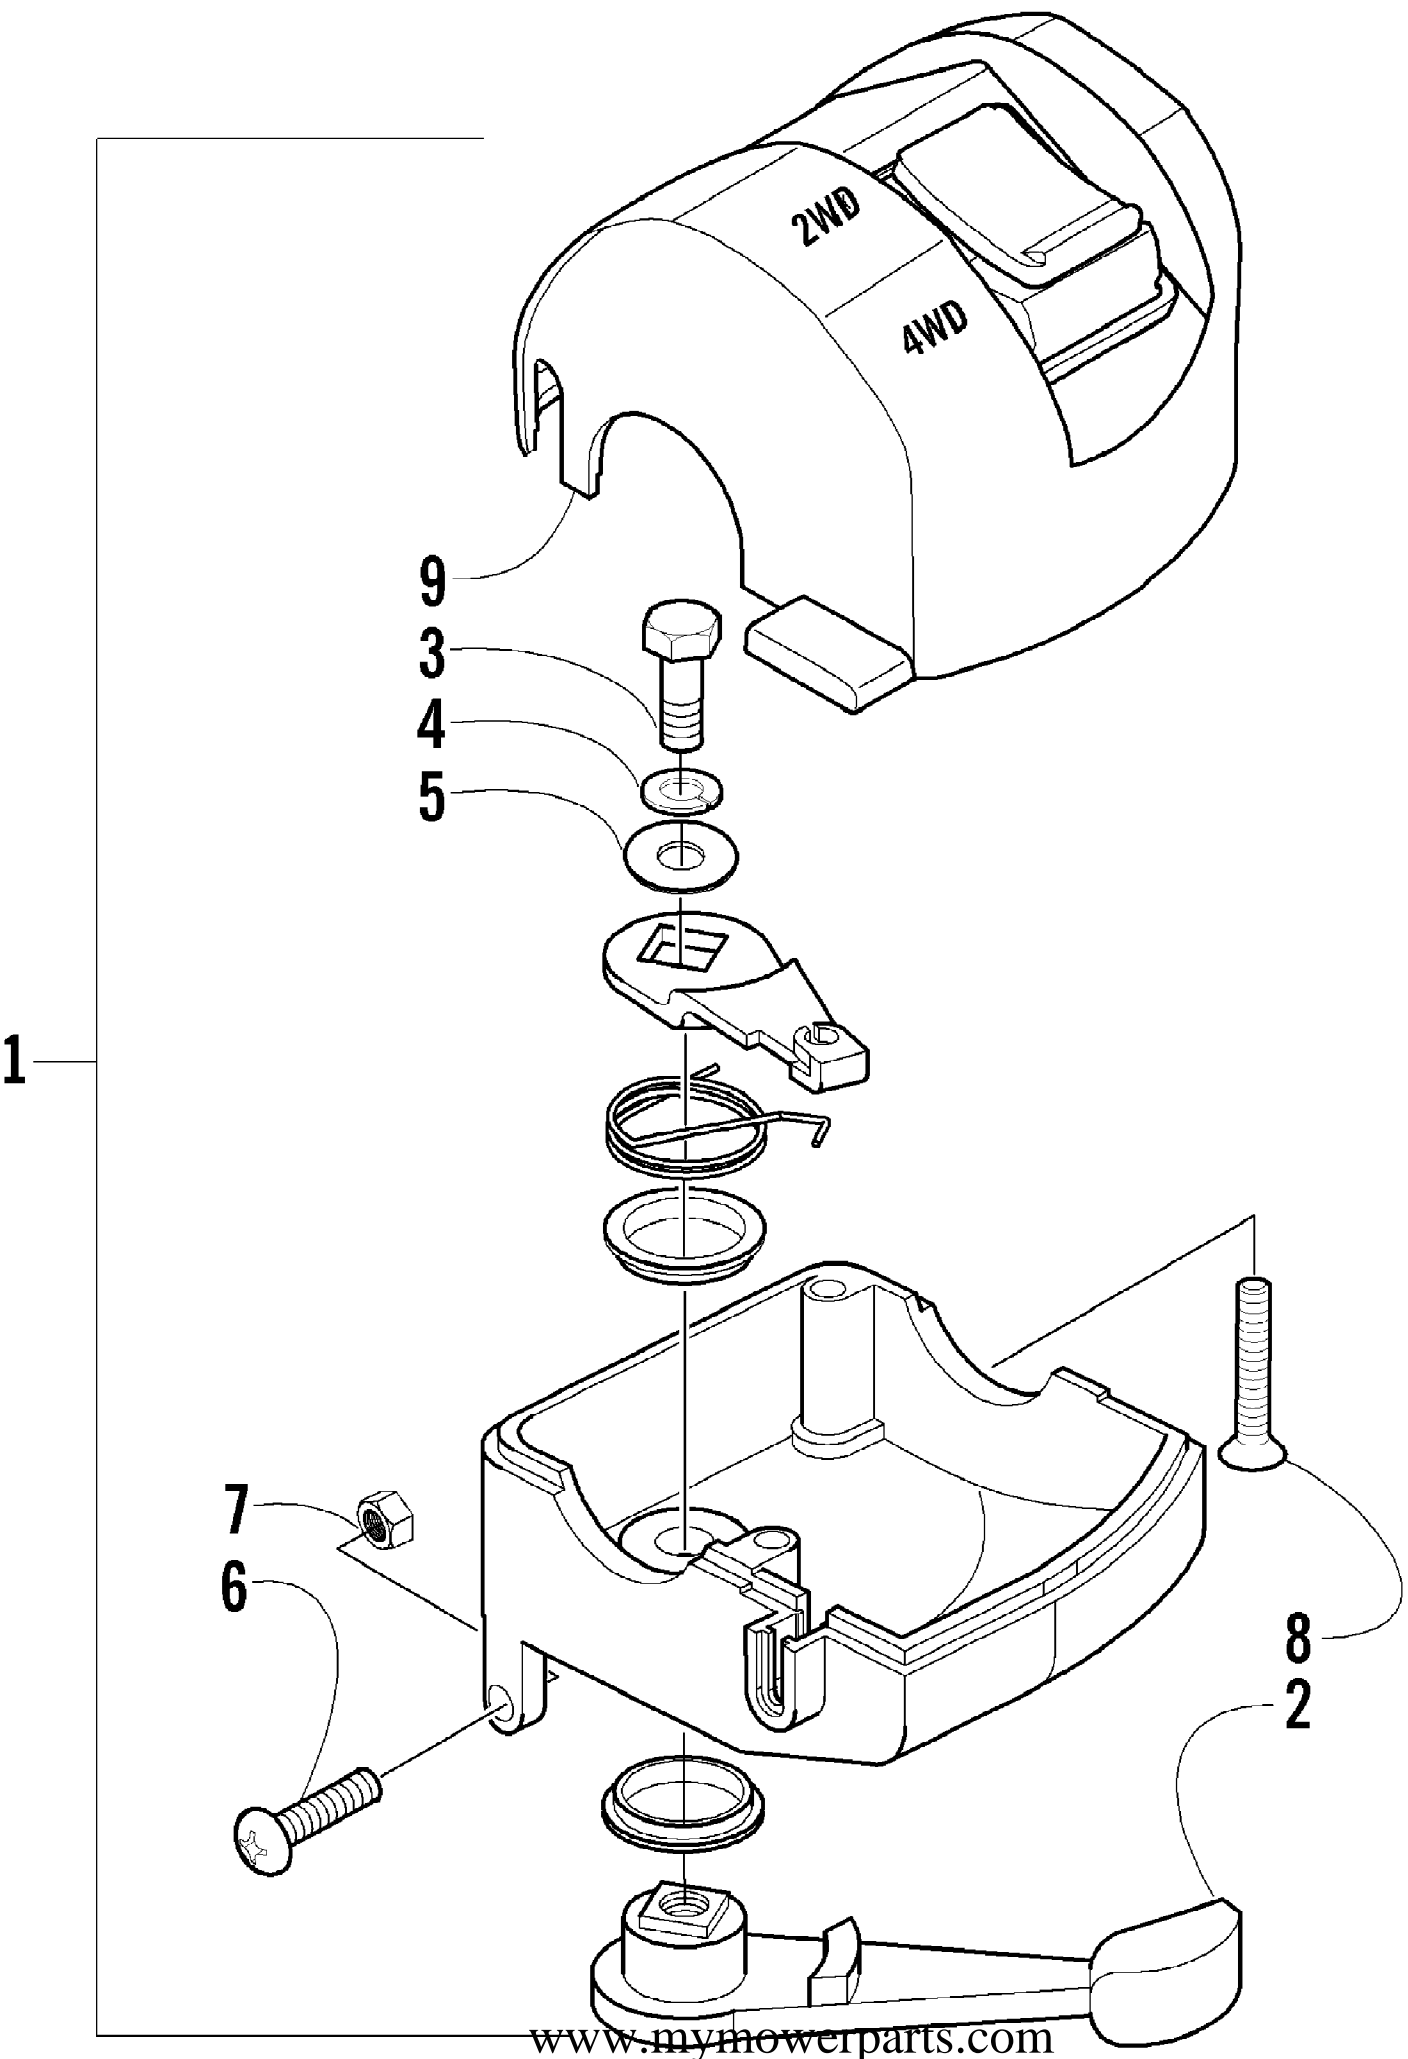

Ref #	Part Number	Qty	S/P/F	Description
1	3403-116	1		Body, Throttle - Assembly (inc. 2-12)
2	3403-117	1		ISC Valve
3	3423-812	1		O-Ring
4	3403-118	1		Cover
5	3530-048	1		Sensor - Assembly
6	3423-813	5		Screw
7	3423-814	2		Screw
8	3403-119	1		Hose
9	3403-120	1		Injector - Assembly (inc. 10)
10	3423-815	1		O-Ring
11	3403-121	1		Seal
12	3403-122	1		Delivery Pipe
13	3530-049	1		Sensor, Air Pressure
14	3530-050	1		Holder, Air Pressure
15	0487-032	1		Cable, Throttle